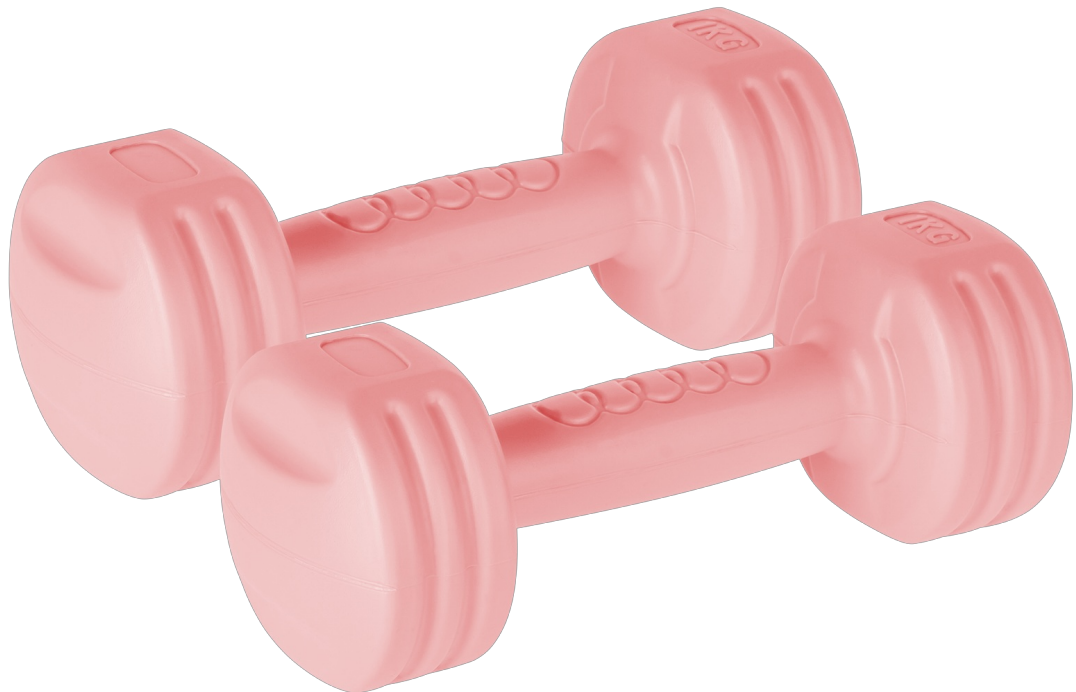

Hantelki bitumiczne 2x1kg, REBEL ACTIVE

Marka:

Rebel

Producent:

LECHPOL ELECTRONICS

LESZEK Spółka

komandytowa

Kod produktu:

RBA-2305

Kod EAN:

5901890100724

Opis

Hantelki bitumiczne 1 kg Rebel Active

Szukasz wszechstronnego sprzętu do wzmocnienia mięśni, poprawy wytrzymałości i kształtowania sylwetki? Sprawdź hantelki bitumiczne Rebel Active! Zestaw zawiera dwie sztuki o wadze 1 kg, dzięki czemu będzie to idealne rozwiązanie dla osób początkujących oraz tych, które chcą stopniowo zwiększać obciążenie podczas treningów.

Wszechstronne zastosowanie

Hantelki bitumiczne Rebel Active to idealne narzędzie do budowania siły i masy mięśniowej. Dzięki nim możesz skupić się na różnych partiach mięśniowych, od ramion i pleców po nogi i brzuch. Ich regularne używanie poprawia wytrzymałość mięśni i ich zdolność do długotrwałego wysiłku.

Solidna konstrukcja

Hantelki Rebel Active zostały wykonane z wysokiej jakości materiałów, co zapewnia solidność i trwałość podczas każdego treningu. Co ważne specjalnie zaprojektowana konstrukcja zapewnia pewny chwyt i komfort podczas ćwiczeń, redukując ryzyko kontuzji i zmęczenia.