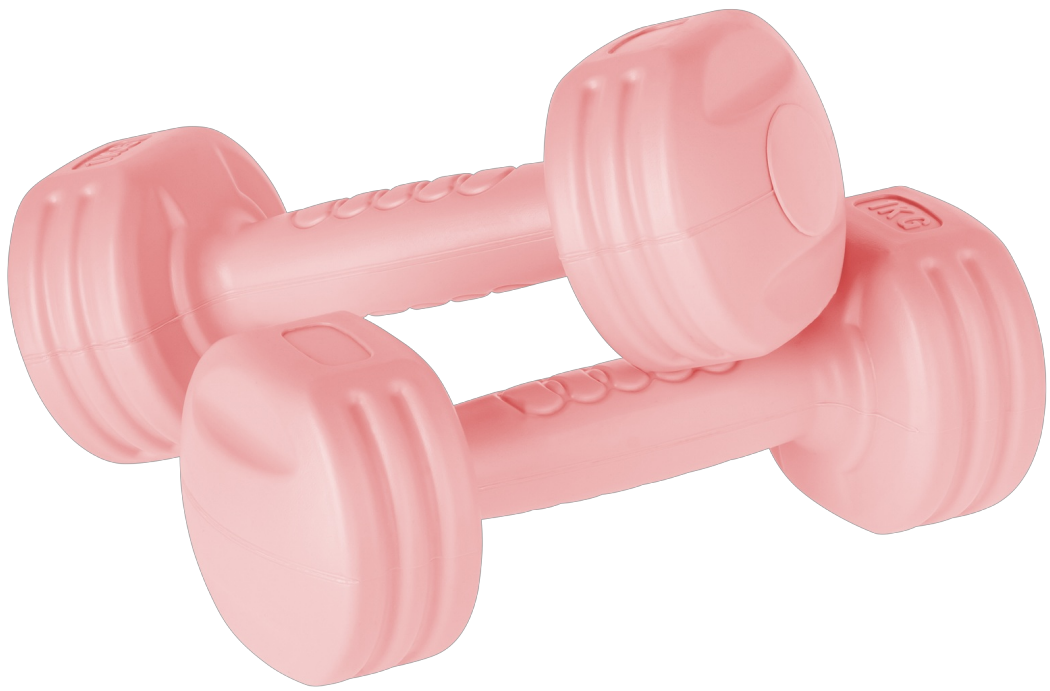

Hantelki bitumiczne 2x1kg, REBEL ACTIVE

Marka:

Rebel

Producent:

LECHPOL ELECTRONICS

LESZEK Spółka

komandytowa

Kod produktu:

RBA-2305

Kod EAN:

5901890100724

Opis

Hantelki bitumiczne 1 kg Rebel Active

Szukasz wszechstronnego sprzętu do wzmocnienia mięśni, poprawy wytrzymałości i kształtowania sylwetki? Sprawdź hantelki bitumiczne Rebel Active! Zestaw zawiera dwie sztuki o wadze 1 kg, dzięki czemu będzie to idealne rozwiązanie dla osób początkujących oraz tych, które chcą stopniowo zwiększać obciążenie podczas treningów.

Wszechstronne zastosowanie

Hantelki bitumiczne Rebel Active to idealne narzędzie do budowania siły i masy mięśniowej. Dzięki nim możesz skupić się na różnych partiach mięśniowych, od ramion i pleców po nogi i brzuch. Ich regularne używanie poprawia wytrzymałość mięśni i ich zdolność do długotrwałego wysiłku.

Solidna konstrukcja

Hantelki Rebel Active zostały wykonane z wysokiej jakości materiałów, co zapewnia solidność i trwałość podczas każdego treningu. Co ważne specjalnie zaprojektowana konstrukcja zapewnia pewny chwyt i komfort podczas ćwiczeń, redukując ryzyko kontuzji i zmęczenia.