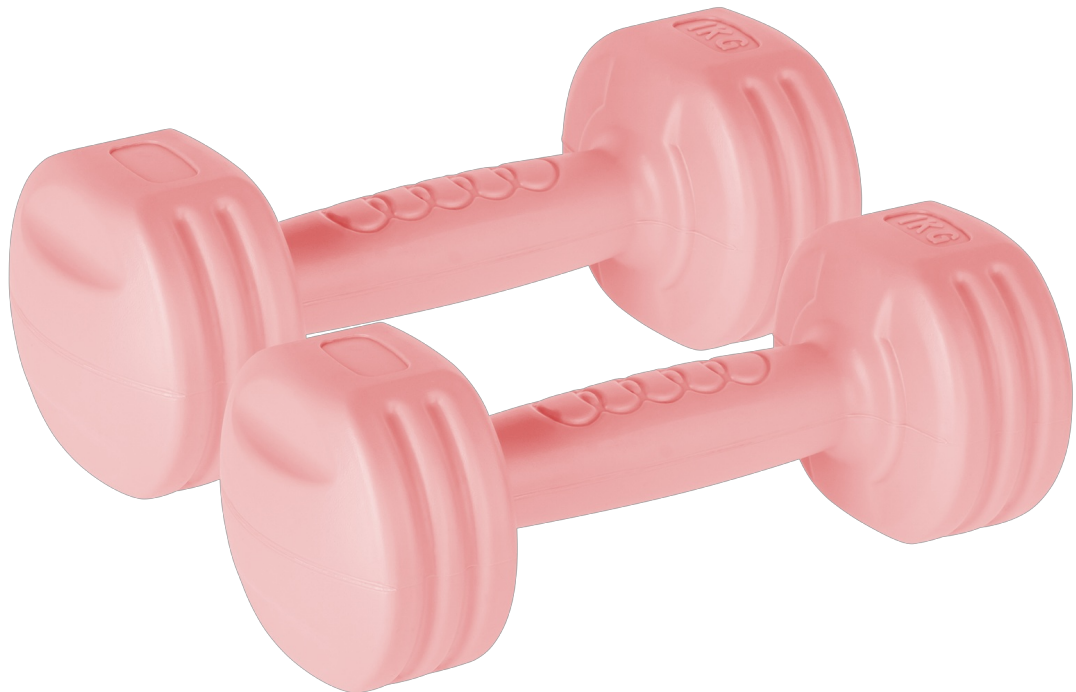

Hantelki bitumiczne 2x1kg, REBEL ACTIVE

Rebel

Marka:

Rebel

Kod produktu:

RBA-2305

Kod EAN:

5901890100724

Opis

Hantelki bitumiczne 1 kg Rebel Active

Szukasz wszechstronnego sprzętu do wzmocnienia mięśni, poprawy wytrzymałości i kształtowania sylwetki? Sprawdź hantelki bitumiczne Rebel Active! Zestaw zawiera dwie sztuki o wadze 1 kg, dzięki czemu będzie to idealne rozwiązanie dla osób początkujących oraz tych, które chcą stopniowo zwiększać obciążenie podczas treningów.

Wszechstronne zastosowanie

Hantelki bitumiczne Rebel Active to idealne narzędzie do budowania siły i masy mięśniowej. Dzięki nim możesz skupić się na różnych partiach mięśniowych, od ramion i pleców po nogi i brzuch. Ich regularne używanie poprawia wytrzymałość mięśni i ich zdolność do długotrwałego wysiłku.

Solidna konstrukcja

Hantelki Rebel Active zostały wykonane z wysokiej jakości materiałów, co zapewnia solidność i trwałość podczas każdego treningu. Co ważne specjalnie zaprojektowana konstrukcja zapewnia pewny chwyt i komfort podczas ćwiczeń, redukując ryzyko kontuzji i zmęczenia.