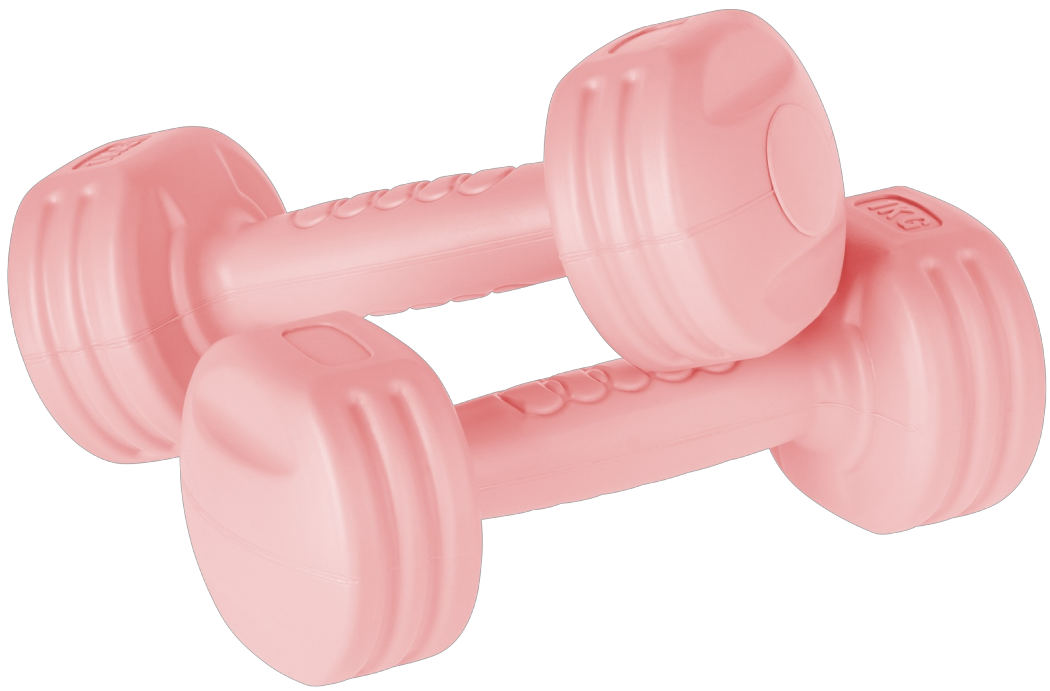

Hantelki bitumiczne 2x1kg, REBEL ACTIVE

Rebel

Marka:

Rebel

Kod produktu:

RBA-2305

Kod EAN:

5901890100724

Opis

Hantelki bitumiczne 1 kg Rebel Active

Szukasz wszechstronnego sprzętu do wzmocnienia mięśni, poprawy wytrzymałości i kształtowania sylwetki? Sprawdź hantelki bitumiczne Rebel Active! Zestaw zawiera dwie sztuki o wadze 1 kg, dzięki czemu będzie to idealne rozwiązanie dla osób początkujących oraz tych, które chcą stopniowo zwiększać obciążenie podczas treningów.

Wszechstronne zastosowanie

Hantelki bitumiczne Rebel Active to idealne narzędzie do budowania siły i masy mięśniowej. Dzięki nim możesz skupić się na różnych partiach mięśniowych, od ramion i pleców po nogi i brzuch. Ich regularne używanie poprawia wytrzymałość mięśni i ich zdolność do długotrwałego wysiłku.

Solidna konstrukcja

Hantelki Rebel Active zostały wykonane z wysokiej jakości materiałów, co zapewnia solidność i trwałość podczas każdego treningu. Co ważne specjalnie zaprojektowana konstrukcja zapewnia pewny chwyt i komfort podczas ćwiczeń, redukując ryzyko kontuzji i zmęczenia.