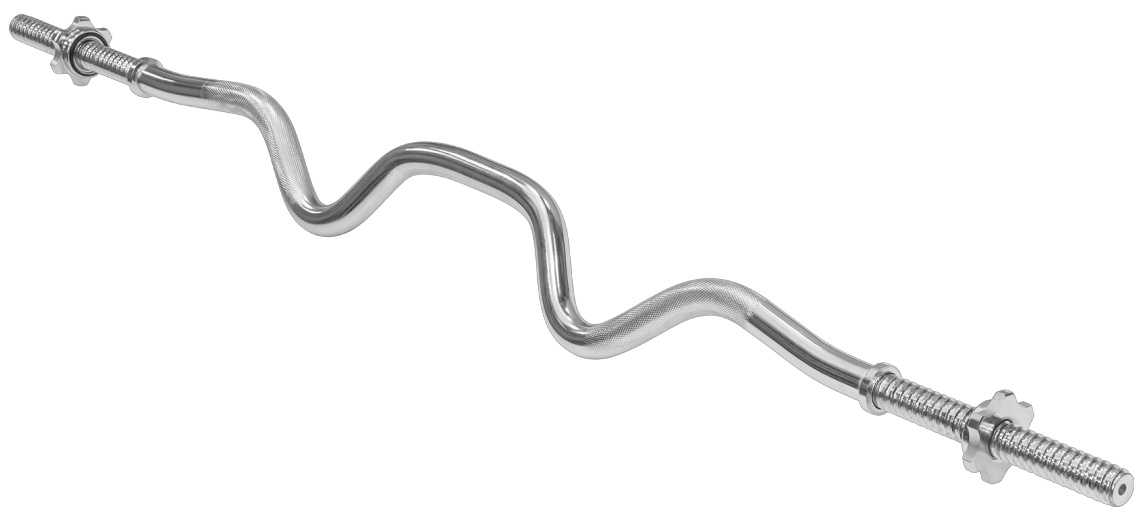

Gryf mocno łamany, sztanga 120cm 5.3kg REBEL ACTIVE

Marka:

Rebel

Producent:

LECHPOL ELECTRONICS

LESZEK Spółka

komandytowa

Kod produktu:

RBA-2210

Kod EAN:

5901890100625

Opis

Gryf mocno łamany 120 cm Rebel Active RBA-2210

Przejdź na wyższy poziom treningu siłowego. Niezależnie od tego, czy jesteś doświadczonym kulturystą czy dopiero zaczynasz swoją przygodę z podnoszeniem ciężarów, gryf mocno łamany Rebel Active RBA-2210 o długości 120 cm i wadze 5,3 kg to idealne narzędzie do tego, by pomóc Ci osiągnąć szczytową formę.

Solidna konstrukcja

Wykonany z najwyższej jakości stali chromowanej, gryf RBA-2210 zapewnia trwałość na lata. Co ważne zastosowanie podwójnego radetkowania gwarantuje bezpieczeństwo i stabilność podczas treningów.

Gryf mocno łamany

Kluczowym elementem konstrukcji gryfu RBA-2210 jest jej łamanie. Ćwiczenia wykonywane z pomocą mocno łamanego gryfu mają na celu wzmocnienie oraz rozwinięcie mięśni barków oraz tricepsów. Gryf mocno łamany pozwala na wygodne ułożenie dłoni w czasie treningu, co zdecydowanie odciąża stawy.