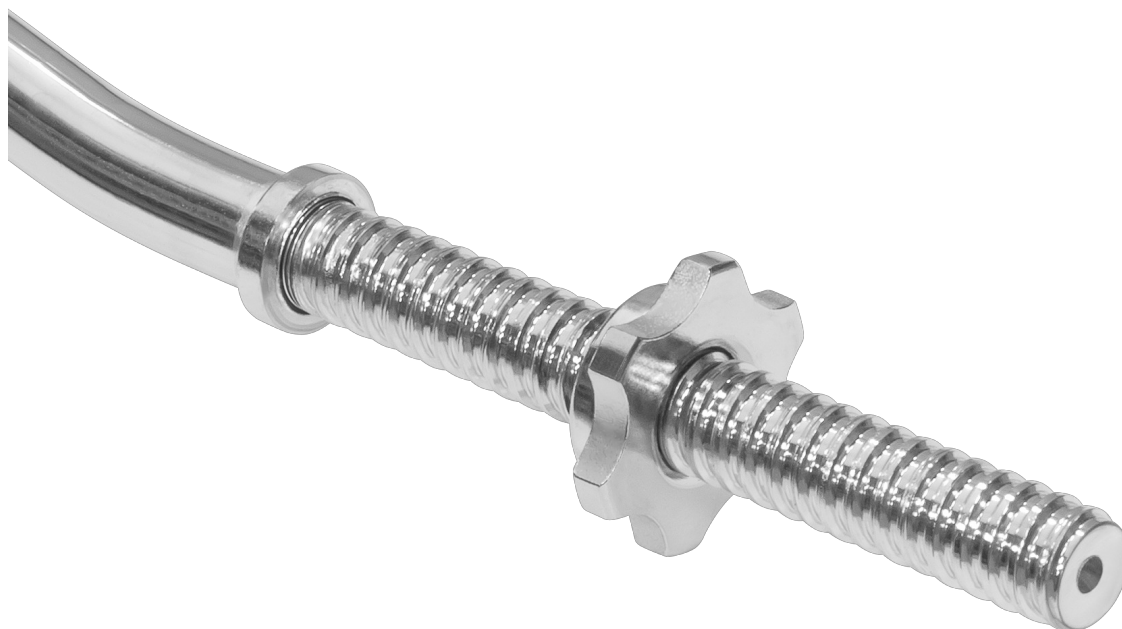

Gryf mocno łamany, sztanga 120cm 5.3kg REBEL ACTIVE

Marka:

Rebel

Producent:

LECHPOL ELECTRONICS

LESZEK Spółka

komandytowa

Kod produktu:

RBA-2210

Kod EAN:

5901890100625

Opis

Gryf mocno łamany 120 cm Rebel Active RBA-2210

Przejdź na wyższy poziom treningu siłowego. Niezależnie od tego, czy jesteś doświadczonym kulturystą czy dopiero zaczynasz swoją przygodę z podnoszeniem ciężarów, gryf mocno łamany Rebel Active RBA-2210 o długości 120 cm i wadze 5,3 kg to idealne narzędzie do tego, by pomóc Ci osiągnąć szczytową formę.

Solidna konstrukcja

Wykonany z najwyższej jakości stali chromowanej, gryf RBA-2210 zapewnia trwałość na lata. Co ważne zastosowanie podwójnego radetkowania gwarantuje bezpieczeństwo i stabilność podczas treningów.

Gryf mocno łamany

Kluczowym elementem konstrukcji gryfu RBA-2210 jest jej łamanie. Ćwiczenia wykonywane z pomocą mocno łamanego gryfu mają na celu wzmocnienie oraz rozwinięcie mięśni barków oraz tricepsów. Gryf mocno łamany pozwala na wygodne ułożenie dłoni w czasie treningu, co zdecydowanie odciąża stawy.