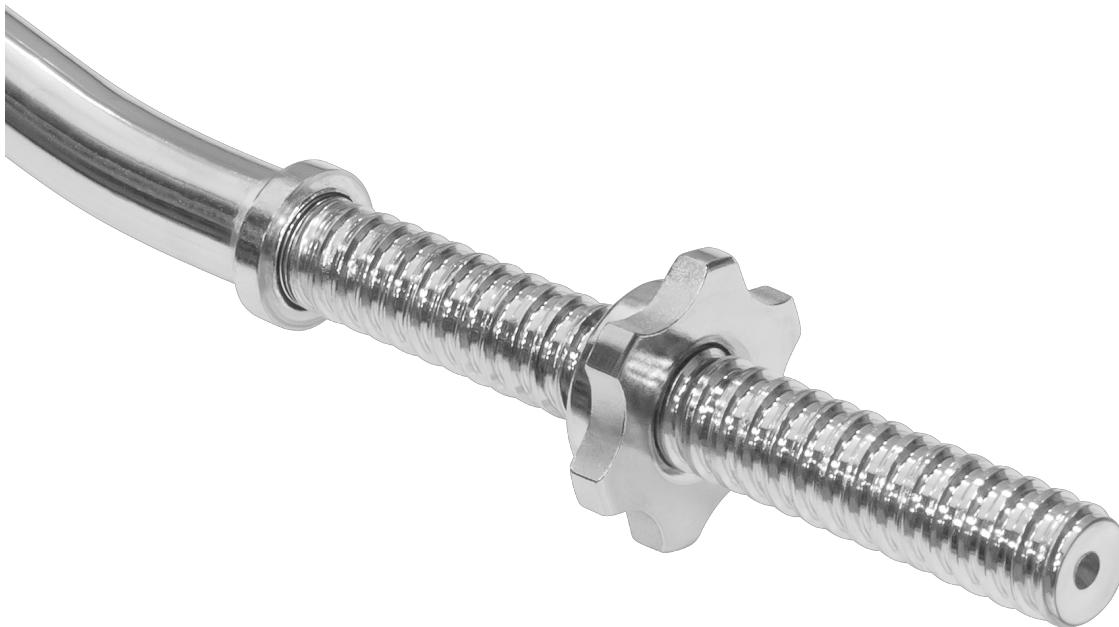

Gryf mocno łamany, sztanga 120cm 5.3kg REBEL ACTIVE

Marka:

Rebel

Producent:

LECHPOL ELECTRONICS

LESZEK Spółka

komandytowa

Kod produktu:

RBA-2210

Kod EAN:

5901890100625

Opis

Gryf mocno łamany 120 cm Rebel Active RBA-2210

Przejdź na wyższy poziom treningu siłowego. Niezależnie od tego, czy jesteś doświadczonym kulturystą czy dopiero zaczynasz swoją przygodę z podnoszeniem ciężarów, gryf mocno łamany Rebel Active RBA-2210 o długości 120 cm i wadze 5,3 kg to idealne narzędzie do tego, by pomóc Ci osiągnąć szczytową formę.

Solidna konstrukcja

Wykonany z najwyższej jakości stali chromowanej, gryf RBA-2210 zapewnia trwałość na lata. Co ważne zastosowanie podwójnego radetkowania gwarantuje bezpieczeństwo i stabilność podczas treningów.

Gryf mocno łamany

Kluczowym elementem konstrukcji gryfu RBA-2210 jest jej łamanie. Ćwiczenia wykonywane z pomocą mocno łamanego gryfu mają na celu wzmocnienie oraz rozwinięcie mięśni barków oraz tricepsów. Gryf mocno łamany pozwala na wygodne ułożenie dłoni w czasie treningu, co zdecydowanie odciąża stawy.