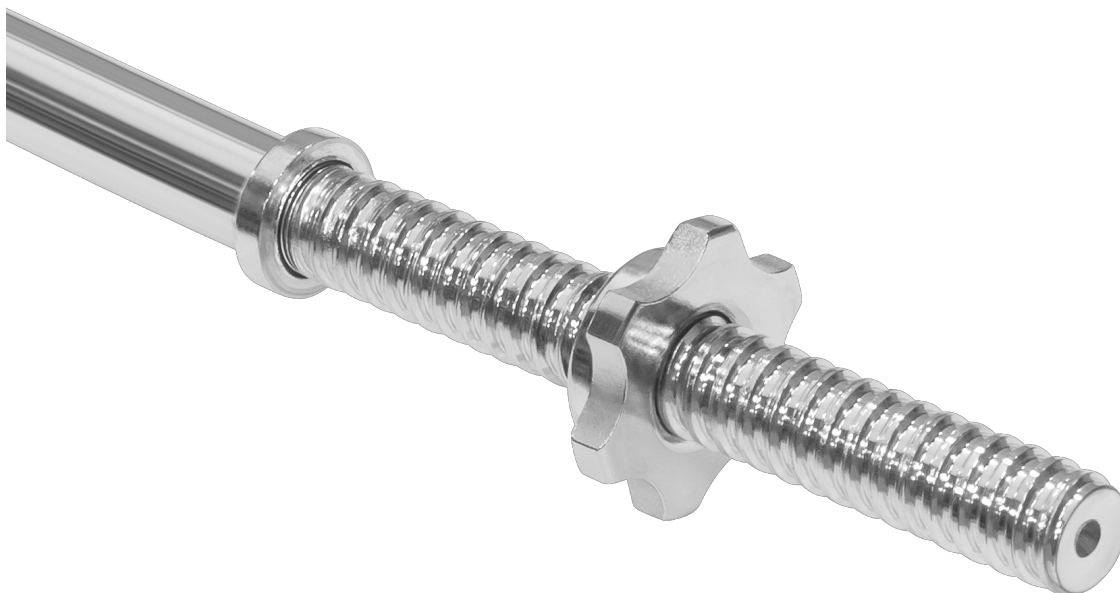

## Gryf lekko łamany, sztanga 120cm 5kg REBEL ACTIVE

---

**Rebel**

**Marka:**

Rebel

**Producent:**

LECHPOL ELECTRONICS

LESZEK Spółka

## Gryf lekko łamany 120 cm Rebel Active RBA-2209

Przejdź na wyższy poziom treningu siłowego. Niezależnie od tego, czy jesteś doświadczonym kulturystą czy dopiero zaczynasz swoją przygodę z podnoszeniem ciężarów, gryf lekko łamany Rebel Active RBA-2209 o długości 120 cm i wadze 5 kg to idealne narzędzie do tego, by pomóc Ci osiągnąć szczytową formę.

## **Solidna konstrukcja**

Wykonany z najwyższej jakości stali chromowanej, gryf RBA-2209 zapewnia trwałość na lata. Co ważne zastosowanie podwójnego radełkowania gwarantuje bezpieczeństwo i stabilność podczas treningów.

## **Gryf łamany**

Kluczowym elementem konstrukcji gryfu RBA-2209 jest jej łamanie. Lekko łamany gryf gwarantuje różnorodność treningów, a jednocześnie pomaga zmniejszyć obciążenie stawów, dzięki czemu może być bardziej przyjazny dla osób z kontuzjami lub wrażliwymi stawami.