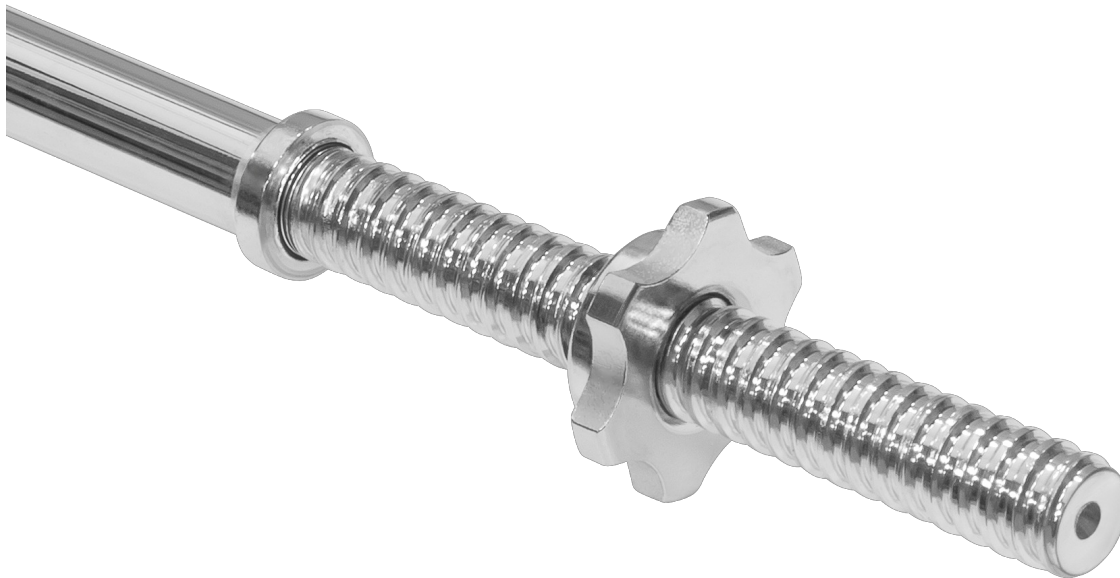

Gryf prosty, sztanga 120cm 4.7kg REBEL ACTIVE

Marka:

Rebel

Producent:

LECHPOL ELECTRONICS

LESZEK Spółka

komandytowa

Kod produktu:

RBA-2208

Kod EAN:

5901890100588

Opis

Gryf prosty 120 cm Rebel Active RBA-2208

Przejdź na wyższy poziom treningu siłowego. Niezależnie od tego, czy jesteś doświadczonym kulturystą czy dopiero zaczynasz swoją przygodę z podnoszeniem ciężarów, gryf prosty Rebel Active RBA-2208 o długości 120 cm i wadze 4,7 kg to idealne narzędzie do tego, by pomóc Ci osiągnąć szczytową formę.

Solidna konstrukcja

Wykonany z najwyższej jakości stali chromowanej, gryf RBA-2208 zapewnia trwałość na lata. Co ważne zastosowanie podwójnego radełkowania gwarantuje bezpieczeństwo i stabilność podczas treningów.

Opis techniczny

Rodzaj gryfu: prosty, gwintowany
Długość gryfu: 120 cm
Długość między blokami: 80 cm
Materiał gryfu: stal chromowana
Radetkowanie: podwójne
Długość części chwytnej: 2 x 20 cm
Średnica części chwytnej: 25 mm
Długość części na obciążenia: 2 x 19 cm
Średnica części na obciążenia: 24 mm
Waga gryfu: 4,7 kg