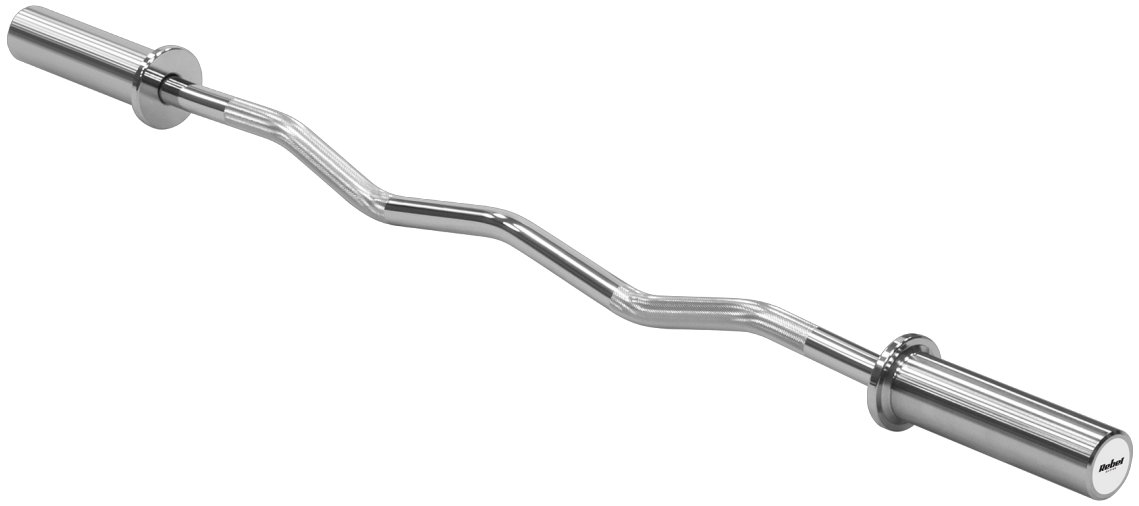

Gryf olimpijski łamany, sztanga olimpijska 120cm 6kg REBEL ACTIVE

Marka:

Rebel

Kod produktu:

RBA-2205

Kod EAN:

5901890100526

Opis

Gryf olimpijski łamany 120 cm Rebel Active RBA-2205

Przejdź na wyższy poziom treningu siłowego. Niezależnie od tego, czy jesteś doświadczonym kulturystą czy dopiero zaczynasz swoją przygodę z podnoszeniem ciężarów, gryf olimpijski łamany Rebel Active RBA-2205 o długości 120 cm i wadze 6 kg to idealne narzędzie do tego, by pomóc Ci osiągnąć szczytową formę.

Solidna konstrukcja

Wykonany z najwyższej jakości stali chromowanej, gryf RBA-2205 zapewnia solidność i trwałość na lata. Co ważne zastosowanie podwójnego radełkowania gwarantuje bezpieczeństwo i stabilność podczas treningów.

Uniwersalna średnica 50 mm

Dzięki uniwersalnej średnicy części na obciążenia, gryf Rebel Active jest kompatybilny z różnymi rodzajami ciężarów, umożliwiając Ci zróżnicowane treningi i rozwijanie różnych grup mięśniowych.