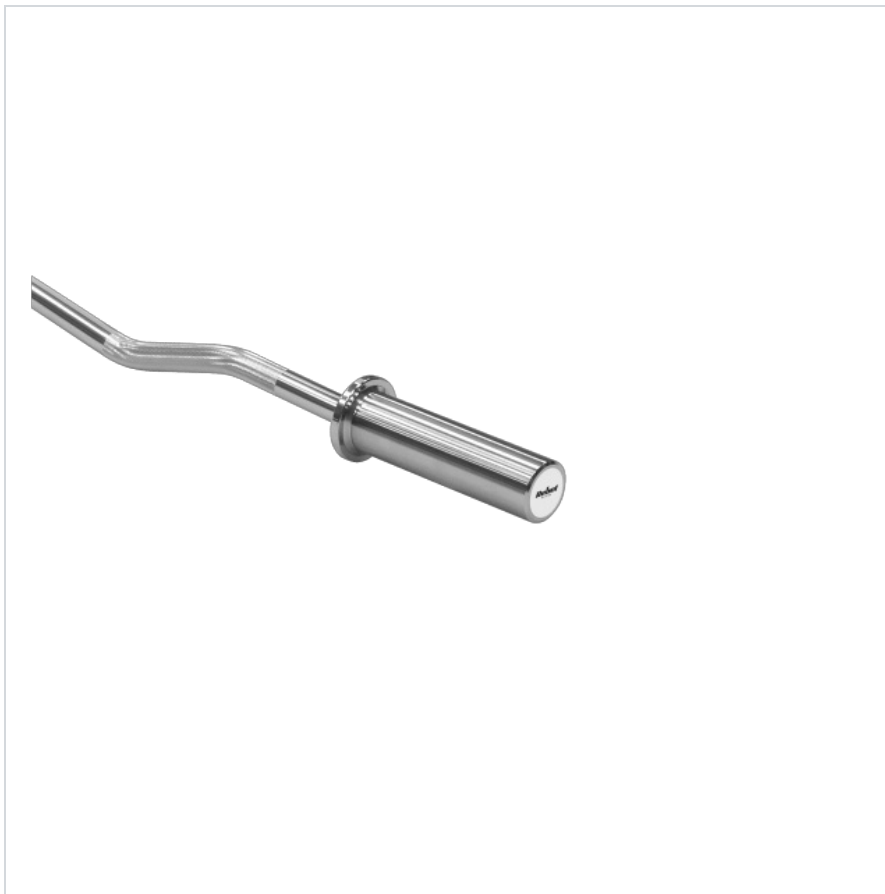

Gryf olimpijski łamany, sztanga olimpijska 120cm 6kg REBEL ACTIVE

Marka:

Rebel

Kod produktu:

RBA-2205

Kod EAN:

5901890100526

Opis

Gryf olimpijski łamany 120 cm Rebel Active RBA-2205

Przejdź na wyższy poziom treningu siłowego. Niezależnie od tego, czy jesteś doświadczonym kulturystą czy dopiero zaczynasz swoją przygodę z podnoszeniem ciężarów, gryf olimpijski łamany Rebel Active RBA-2205 o długości 120 cm i wadze 6 kg to idealne narzędzie do tego, by pomóc Ci osiągnąć szczytową formę.

Solidna konstrukcja

Wykonany z najwyższej jakości stali chromowanej, gryf RBA-2205 zapewnia solidność i trwałość na lata. Co ważne zastosowanie podwójnego radełkowania gwarantuje bezpieczeństwo i stabilność podczas treningów.

Uniwersalna średnica 50 mm

Dzięki uniwersalnej średnicy części na obciążenia, gryf Rebel Active jest kompatybilny z różnymi rodzajami ciężarów, umożliwiając Ci zróżnicowane treningi i rozwijanie różnych grup mięśniowych.