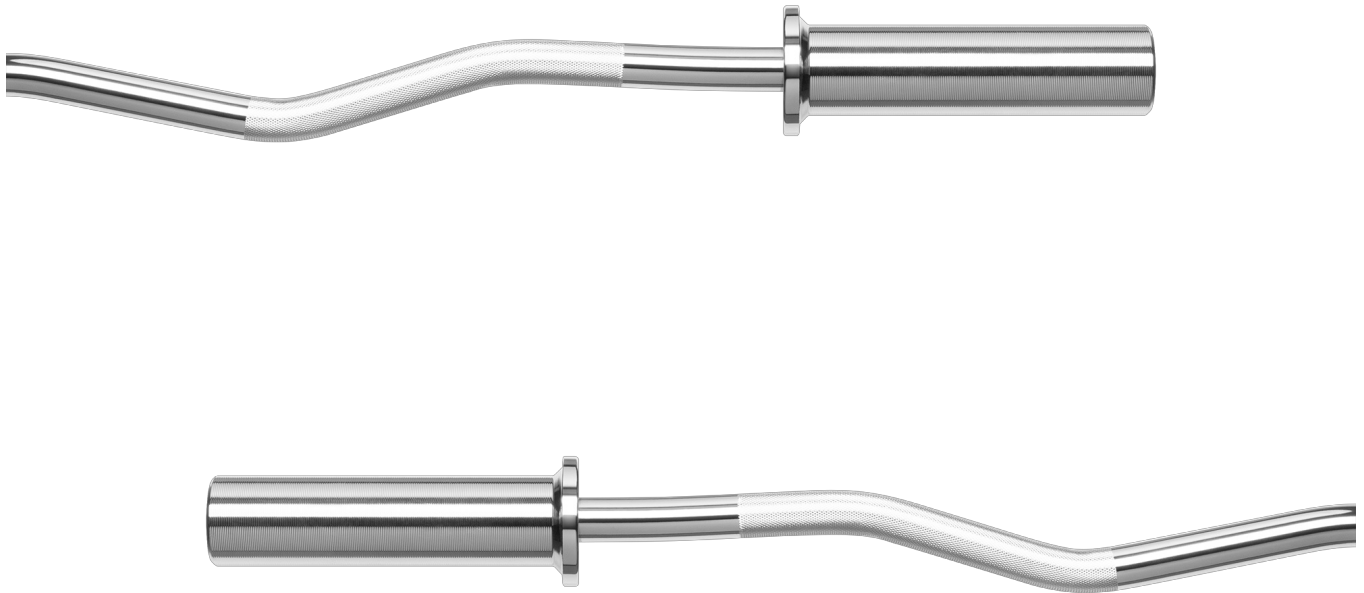

#### Gryf olimpijski łamany 120 cm Rebel Active RBA-2205

Przejdź na wyższy poziom treningu siłowego. Niezależnie od tego, czy jesteś doświadczonym kulturystą czy dopiero zaczynasz swoją przygodę z podnoszeniem ciężarów, gryf olimpijski łamany Rebel Active RBA-2205 o długości 120 cm i wadze 6 kg to idealne narzędzie do tego, by pomóc Ci osiągnąć szczytową formę.

## Solidna konstrukcja

Wykonany z najwyższej jakości stali chromowanej, gryf RBA-2205 zapewnia solidność i trwałość na lata. Co ważne zastosowanie podwójnego radełkowania gwarantuje bezpieczeństwo i stabilność podczas treningów.

## Łamany gryf

Kluczowym elementem konstrukcji gryfu RBA-2205 jest jej łamanie. Dzięki temu rozwiązaniu zyskujesz możliwość bardziej naturalnego trzymania sztangi, co z kolei poprawia kontrolę nad obciążeniem.

### **Uniwersalna średnica 50 mm**

Dzięki uniwersalnej średnicy części na obciążenia, gryf Rebel Active jest kompatybilny z różnymi rodzajami ciężarów, umożliwiając Ci zróżnicowane treningi i rozwijanie różnych grup mięśniowych.