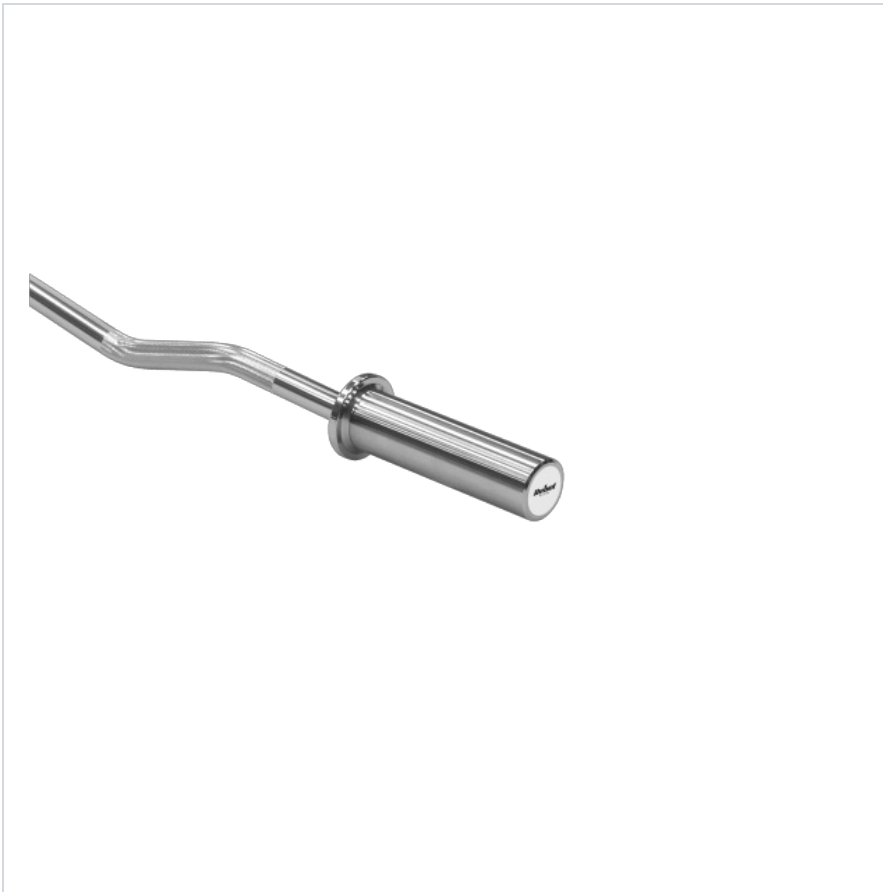

## Gryf olimpijski łamany, sztanga olimpijska 120cm 6kg REBEL ACTIVE

---

**Marka:**

Rebel

**Kod produktu:**

RBA-2205

**Kod EAN:**

5901890100526

#### Gryf olimpijski łamany 120 cm Rebel Active RBA-2205

Przejdź na wyższy poziom treningu siłowego. Niezależnie od tego, czy jesteś doświadczonym kulturystą czy dopiero zaczynasz swoją przygodę z podnoszeniem ciężarów, gryf olimpijski łamany Rebel Active RBA-2205 o długości 120 cm i wadze 6 kg to idealne narzędzie do tego, by pomóc Ci osiągnąć szczytową formę.

## Solidna konstrukcja

Wykonany z najwyższej jakości stali chromowanej, gryf RBA-2205 zapewnia solidność i trwałość na lata. Co ważne zastosowanie podwójnego radełkowania gwarantuje bezpieczeństwo i stabilność podczas treningów.

### **Uniwersalna średnica 50 mm**

Dzięki uniwersalnej średnicy części na obciążenia, gryf Rebel Active jest kompatybilny z różnymi rodzajami ciężarów, umożliwiając Ci zróżnicowane treningi i rozwijanie różnych grup mięśniowych.