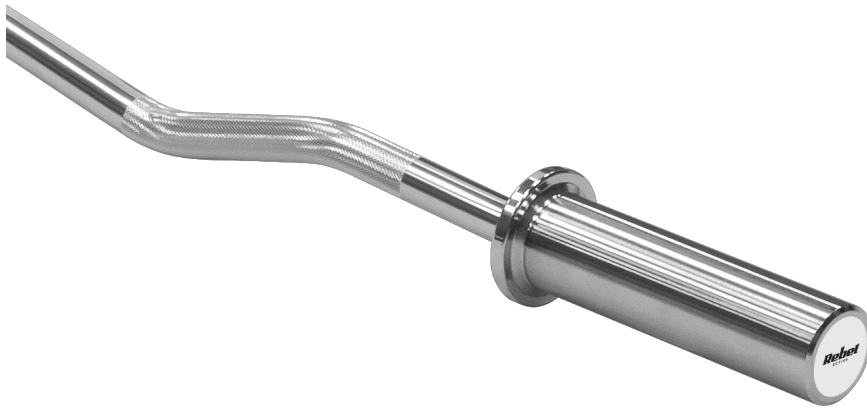

## Gryf olimpijski łamany, sztanga olimpijska 120cm 6kg REBEL ACTIVE

---

**Marka:**

Rebel

**Kod produktu:**

RBA-2205

**Kod EAN:**

5901890100526

#### Gryf olimpijski łamany 120 cm Rebel Active RBA-2205

Przejdź na wyższy poziom treningu siłowego. Niezależnie od tego, czy jesteś doświadczonym kulturystą czy dopiero zaczynasz swoją przygodę z podnoszeniem ciężarów, gryf olimpijski łamany Rebel Active RBA-2205 o długości 120 cm i wadze 6 kg to idealne narzędzie do tego, by pomóc Ci osiągnąć szczytową formę.

## Solidna konstrukcja

Wykonany z najwyższej jakości stali chromowanej, gryf RBA-2205 zapewnia solidność i trwałość na lata. Co ważne zastosowanie podwójnego radełkowania gwarantuje bezpieczeństwo i stabilność podczas treningów.

### **Uniwersalna średnica 50 mm**

Dzięki uniwersalnej średnicy części na obciążenia, gryf Rebel Active jest kompatybilny z różnymi rodzajami ciężarów, umożliwiając Ci zróżnicowane treningi i rozwijanie różnych grup mięśniowych.