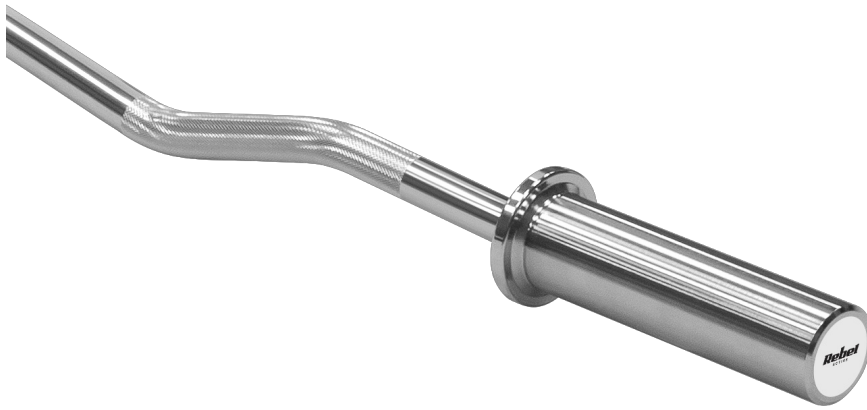

RBA-2205

Kod EAN:

5901890100526

Opis

Gryf olimpijski łamany 120 cm Rebel Active RBA-2205

Przejdź na wyższy poziom treningu siłowego. Niezależnie od tego, czy jesteś doświadczonym kulturystą czy dopiero zaczynasz swoją przygodę z podnoszeniem ciężarów, gryf olimpijski łamany Rebel Active RBA-2205 o długości 120 cm i wadze 6 kg to idealne narzędzie do tego, by pomóc Ci osiągnąć szczytową formę.

Solidna konstrukcja

Wykonany z najwyższej jakości stali chromowanej, gryf RBA-2205 zapewnia solidność i trwałość na lata. Co ważne zastosowanie podwójnego radełkowania gwarantuje bezpieczeństwo i stabilność podczas treningów.

Łamany gryf

Kluczowym elementem konstrukcji gryfu RBA-2205 jest jej łamanie. Dzięki temu rozwiązaniu zyskujesz możliwość bardziej naturalnego trzymania sztangi, co z kolei poprawia kontrolę nad obciążeniem.

Uniwersalna średnica 50 mm

Dzięki uniwersalnej średnicy części na obciążenia, gryf Rebel Active jest kompatybilny z różnymi rodzajami ciężarów, umożliwiając Ci zróżnicowane treningi i rozwijanie różnych grup mięśniowych.