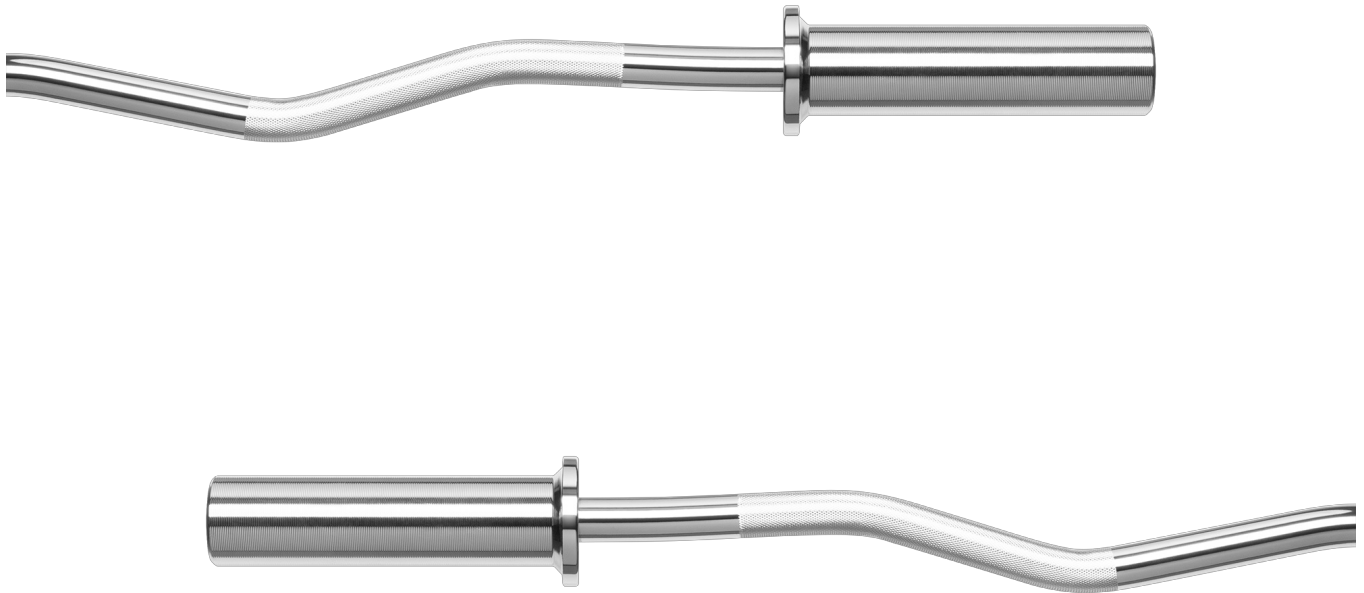

Gryf olimpijski łamany, sztanga olimpijska 120cm 6kg REBEL ACTIVE

Marka:

Rebel

Kod produktu:

RBA-2205

Kod EAN:

5901890100526

Opis

Gryf olimpijski łamany 120 cm Rebel Active RBA-2205

Przejdź na wyższy poziom treningu siłowego. Niezależnie od tego, czy jesteś doświadczonym kulturystą czy dopiero zaczynasz swoją przygodę z podnoszeniem ciężarów, gryf olimpijski łamany Rebel Active RBA-2205 o długości 120 cm i wadze 6 kg to idealne narzędzie do tego, by pomóc Ci osiągnąć szczytową formę.

Solidna konstrukcja

Wykonany z najwyższej jakości stali chromowanej, gryf RBA-2205 zapewnia solidność i trwałość na lata. Co ważne zastosowanie podwójnego radełkowania gwarantuje bezpieczeństwo i stabilność podczas treningów.

Uniwersalna średnica 50 mm

Dzięki uniwersalnej średnicy części na obciążenia, gryf Rebel Active jest kompatybilny z różnymi rodzajami ciężarów, umożliwiając Ci zróżnicowane treningi i rozwijanie różnych grup mięśniowych.