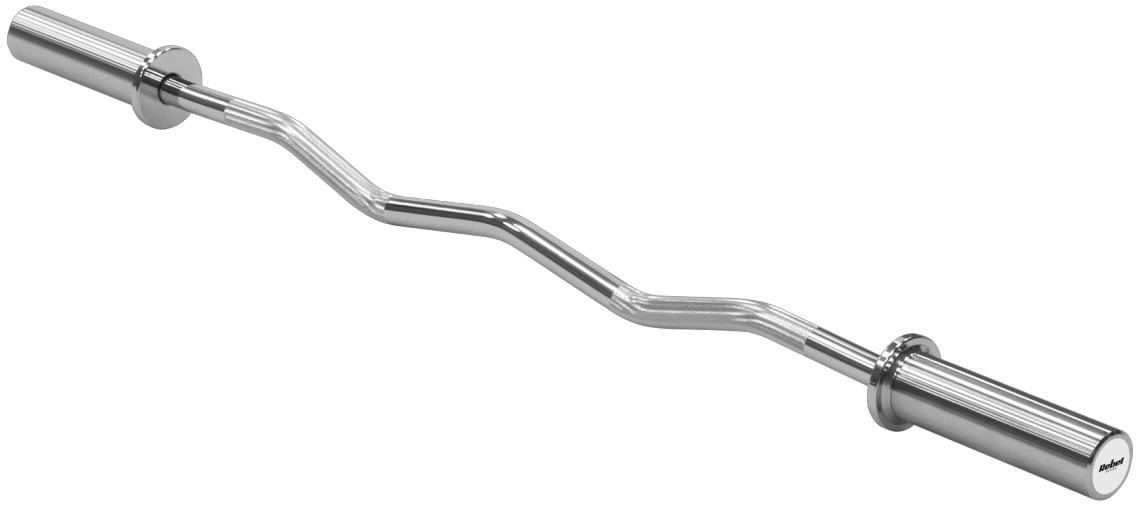

Gryf olimpijski łamany, sztanga olimpijska 120cm 6kg REBEL ACTIVE

Marka:

Rebel

Producent:

LECHPOL ELECTRONICS

LESZEK Spółka

komandytowa

Kod produktu:

RBA-2205

Kod EAN:

5901890100526

Opis

Gryf olimpijski łamany 120 cm Rebel Active RBA-2205

Przejdź na wyższy poziom treningu siłowego. Niezależnie od tego, czy jesteś doświadczonym kulturystą czy dopiero zaczynasz swoją przygodę z podnoszeniem ciężarów, gryf olimpijski łamany Rebel Active RBA-2205 o długości 120 cm i wadze 6 kg to idealne narzędzie do tego, by pomóc Ci osiągnąć szczytową formę.

Solidna konstrukcja

Wykonany z najwyższej jakości stali chromowanej, gryf RBA-2205 zapewnia solidność i trwałość na lata. Co ważne zastosowanie podwójnego radełkowania gwarantuje bezpieczeństwo i stabilność podczas treningów.

Uniwersalna średnica 50 mm

Dzięki uniwersalnej średnicy części na obciążenia, gryf Rebel Active jest kompatybilny z różnymi rodzajami ciężarów, umożliwiając Ci zróżnicowane treningi i rozwijanie różnych grup mięśniowych.