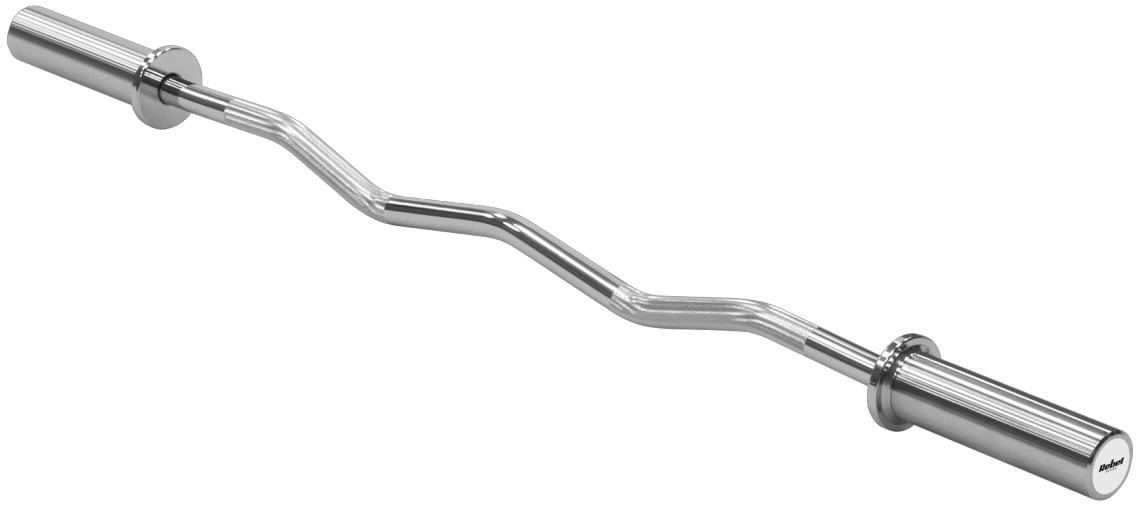

## Gryf olimpijski łamany, sztanga olimpijska 120cm 6kg REBEL ACTIVE

---

**Marka:**

Rebel

**Kod produktu:**

RBA-2205

**Kod EAN:**

5901890100526

#### Gryf olimpijski łamany 120 cm Rebel Active RBA-2205

Przejdź na wyższy poziom treningu siłowego. Niezależnie od tego, czy jesteś doświadczonym kulturystą czy dopiero zaczynasz swoją przygodę z podnoszeniem ciężarów, gryf olimpijski łamany Rebel Active RBA-2205 o długości 120 cm i wadze 6 kg to idealne narzędzie do tego, by pomóc Ci osiągnąć szczytową formę.

## Solidna konstrukcja

Wykonany z najwyższej jakości stali chromowanej, gryf RBA-2205 zapewnia solidność i trwałość na lata. Co ważne zastosowanie podwójnego radełkowania gwarantuje bezpieczeństwo i stabilność podczas treningów.

### **Uniwersalna średnica 50 mm**

Dzięki uniwersalnej średnicy części na obciążenia, gryf Rebel Active jest kompatybilny z różnymi rodzajami ciężarów, umożliwiając Ci zróżnicowane treningi i rozwijanie różnych grup mięśniowych.