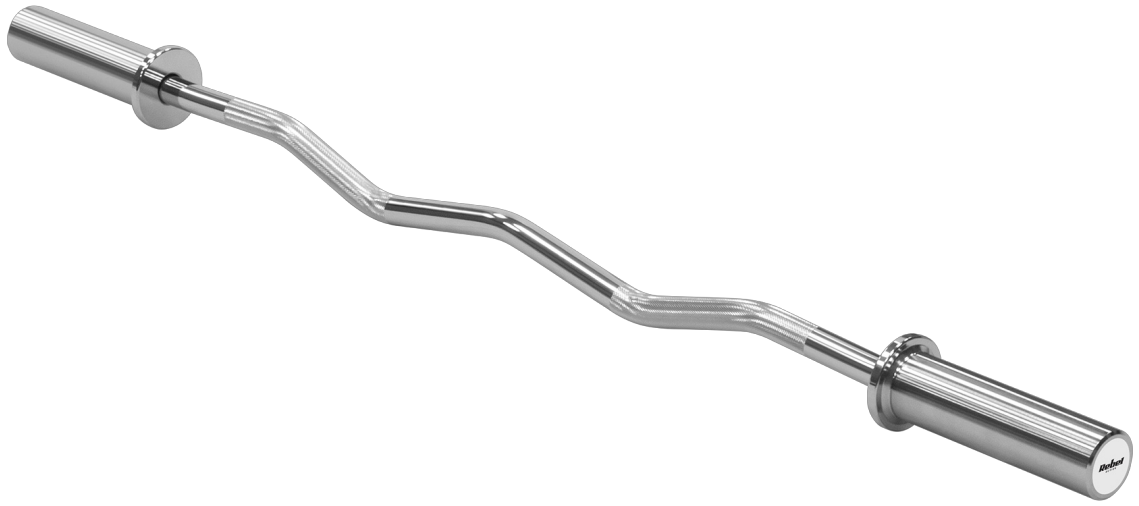

#### Gryf olimpijski łamany 120 cm Rebel Active RBA-2205

Przejdź na wyższy poziom treningu siłowego. Niezależnie od tego, czy jesteś doświadczonym kulturystą czy dopiero zaczynasz swoją przygodę z podnoszeniem ciężarów, gryf olimpijski łamany Rebel Active RBA-2205 o długości 120 cm i wadze 6 kg to idealne narzędzie do tego, by pomóc Ci osiągnąć szczytową formę.

## Solidna konstrukcja

Wykonany z najwyższej jakości stali chromowanej, gryf RBA-2205 zapewnia solidność i trwałość na lata. Co ważne zastosowanie podwójnego radełkowania gwarantuje bezpieczeństwo i stabilność podczas treningów.

## Łamany gryf

Kluczowym elementem konstrukcji gryfu RBA-2205 jest jej łamanie. Dzięki temu rozwiązaniu zyskujesz możliwość bardziej naturalnego trzymania sztangi, co z kolei poprawia kontrolę nad obciążeniem.

### **Uniwersalna średnica 50 mm**

Dzięki uniwersalnej średnicy części na obciążenia, gryf Rebel Active jest kompatybilny z różnymi rodzajami ciężarów, umożliwiając Ci zróżnicowane treningi i rozwijanie różnych grup mięśniowych.