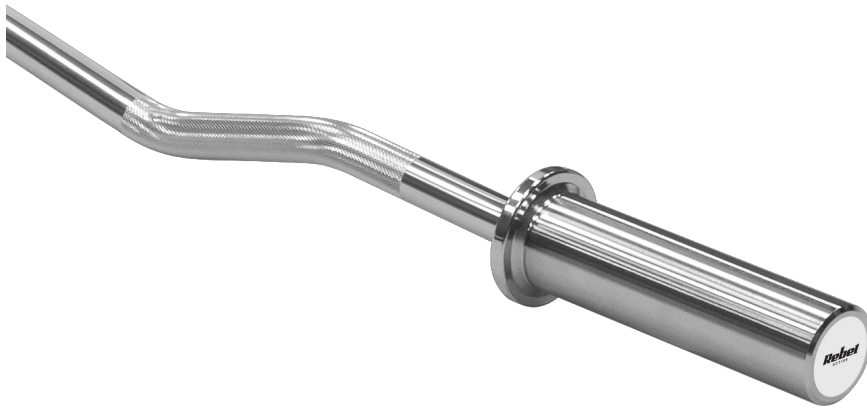

## Gryf olimpijski łamany 50 mm, sztanga olimpijska 120cm 6kg REBEL ACTIVE

---

**Marka:**

Rebel

**Producent:**

LECHPOL ELECTRONICS

LESZEK Spółka

komandytowa

#### Gryf olimpijski łamany 120 cm Rebel Active RBA-2205

Przejdź na wyższy poziom treningu siłowego. Niezależnie od tego, czy jesteś doświadczonym kulturystą czy dopiero zaczynasz swoją przygodę z podnoszeniem ciężarów, gryf olimpijski łamany Rebel Active RBA-2205 o długości 120 cm i wadze 6 kg to idealne narzędzie do tego, by pomóc Ci osiągnąć szczytową formę.

## Solidna konstrukcja

Wykonany z najwyższej jakości stali chromowanej, gryf RBA-2205 zapewnia solidność i trwałość na lata. Co ważne zastosowanie podwójnego radełkowania gwarantuje bezpieczeństwo i stabilność podczas treningów.

### **Uniwersalna średnica 50 mm**

Dzięki uniwersalnej średnicy części na obciążenia, gryf Rebel Active jest kompatybilny z różnymi rodzajami ciężarów, umożliwiając Ci zróżnicowane treningi i rozwijanie różnych grup mięśniowych.