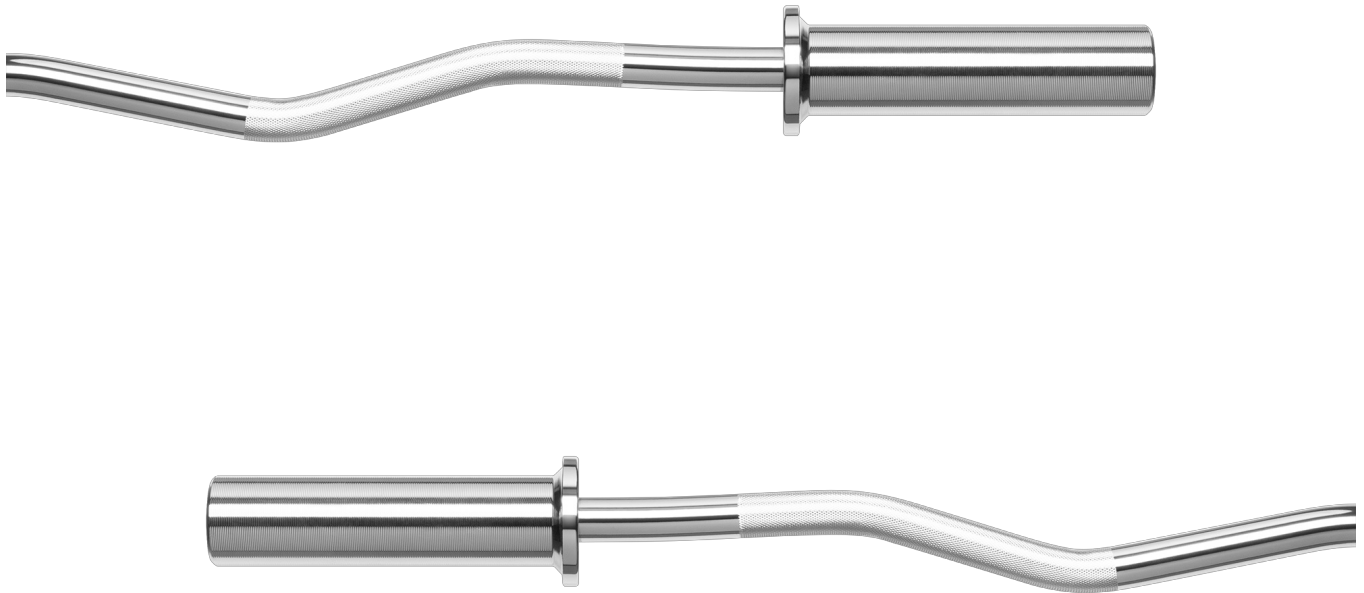

RBA-2205

Kod EAN:

5901890100526

Opis

Gryf olimpijski łamany 120 cm Rebel Active RBA-2205

Przejdź na wyższy poziom treningu siłowego. Niezależnie od tego, czy jesteś doświadczonym kulturystą czy dopiero zaczynasz swoją przygodę z podnoszeniem ciężarów, gryf olimpijski łamany Rebel Active RBA-2205 o długości 120 cm i wadze 6 kg to idealne narzędzie do tego, by pomóc Ci osiągnąć szczytową formę.

Solidna konstrukcja

Wykonany z najwyższej jakości stali chromowanej, gryf RBA-2205 zapewnia solidność i trwałość na lata. Co ważne zastosowanie podwójnego radełkowania gwarantuje bezpieczeństwo i stabilność podczas treningów.

Łamany gryf

Kluczowym elementem konstrukcji gryfu RBA-2205 jest jej łamanie. Dzięki temu rozwiązaniu zyskujesz możliwość bardziej naturalnego trzymania sztangi, co z kolei poprawia kontrolę nad obciążeniem.

Uniwersalna średnica 50 mm

Dzięki uniwersalnej średnicy części na obciążenia, gryf Rebel Active jest kompatybilny z różnymi rodzajami ciężarów, umożliwiając Ci zróżnicowane treningi i rozwijanie różnych grup mięśniowych.