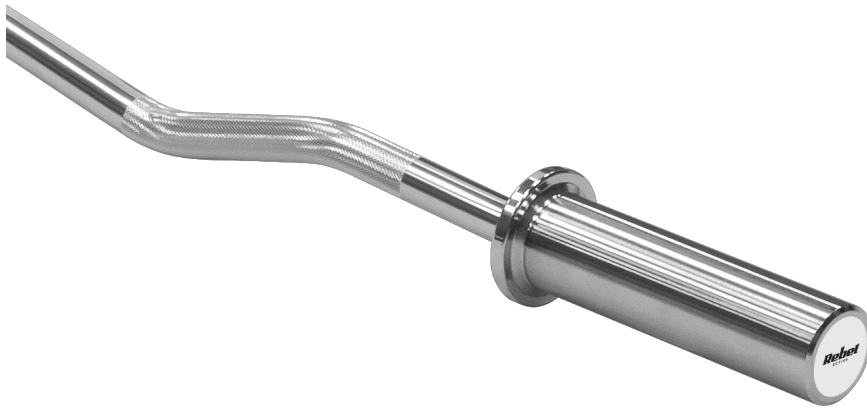

Gryf olimpijski łamany 50 mm, sztanga olimpijska 120cm 6kg REBEL ACTIVE

Marka:

Rebel

Producent:

LECHPOL ELECTRONICS

LESZEK Spółka

komandytowa

Kod produktu:

RBA-2205

Kod EAN:

5901890100526

Opis

Gryf olimpijski łamany 120 cm Rebel Active RBA-2205

Przejdź na wyższy poziom treningu siłowego. Niezależnie od tego, czy jesteś doświadczonym kulturystą czy dopiero zaczynasz swoją przygodę z podnoszeniem ciężarów, gryf olimpijski łamany Rebel Active RBA-2205 o długości 120 cm i wadze 6 kg to idealne narzędzie do tego, by pomóc Ci osiągnąć szczytową formę.

Solidna konstrukcja

Wykonany z najwyższej jakości stali chromowanej, gryf RBA-2205 zapewnia solidność i trwałość na lata. Co ważne zastosowanie podwójnego radełkowania gwarantuje bezpieczeństwo i stabilność podczas treningów.

Uniwersalna średnica 50 mm

Dzięki uniwersalnej średnicy części na obciążenia, gryf Rebel Active jest kompatybilny z różnymi rodzajami ciężarów, umożliwiając Ci zróżnicowane treningi i rozwijanie różnych grup mięśniowych.