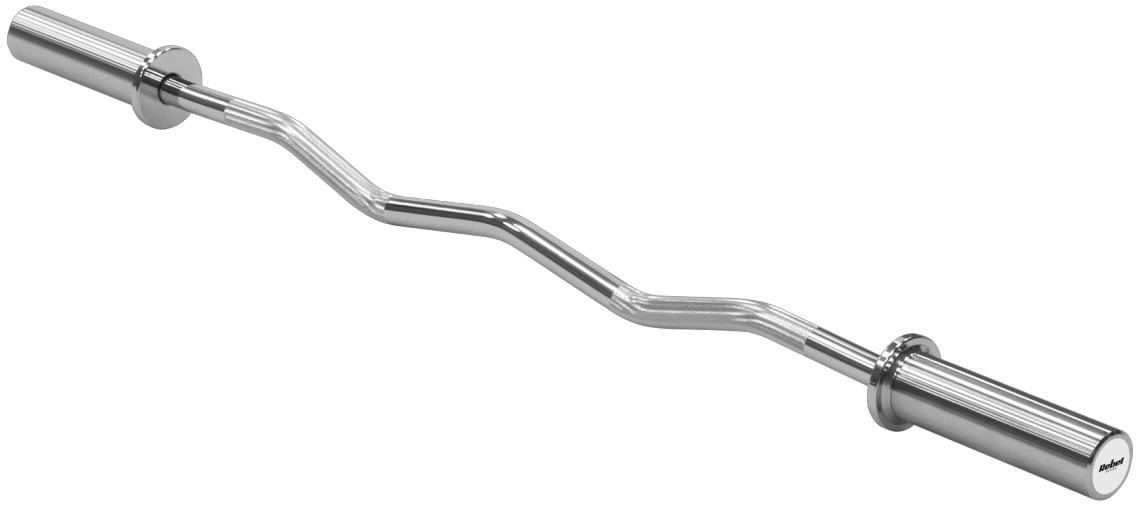

Gryf olimpijski łamany 50 mm, sztanga olimpijska 120cm 6kg REBEL ACTIVE

Marka:

Rebel

Producent:

LECHPOL ELECTRONICS

LESZEK Spółka

komandytowa

Kod produktu:

RBA-2205

Kod EAN:

5901890100526

Opis

Gryf olimpijski łamany 120 cm Rebel Active RBA-2205

Przejdź na wyższy poziom treningu siłowego. Niezależnie od tego, czy jesteś doświadczonym kulturystą czy dopiero zaczynasz swoją przygodę z podnoszeniem ciężarów, gryf olimpijski łamany Rebel Active RBA-2205 o długości 120 cm i wadze 6 kg to idealne narzędzie do tego, by pomóc Ci osiągnąć szczytową formę.

Solidna konstrukcja

Wykonany z najwyższej jakości stali chromowanej, gryf RBA-2205 zapewnia solidność i trwałość na lata. Co ważne zastosowanie podwójnego radełkowania gwarantuje bezpieczeństwo i stabilność podczas treningów.

Uniwersalna średnica 50 mm

Dzięki uniwersalnej średnicy części na obciążenia, gryf Rebel Active jest kompatybilny z różnymi rodzajami ciężarów, umożliwiając Ci zróżnicowane treningi i rozwijanie różnych grup mięśniowych.