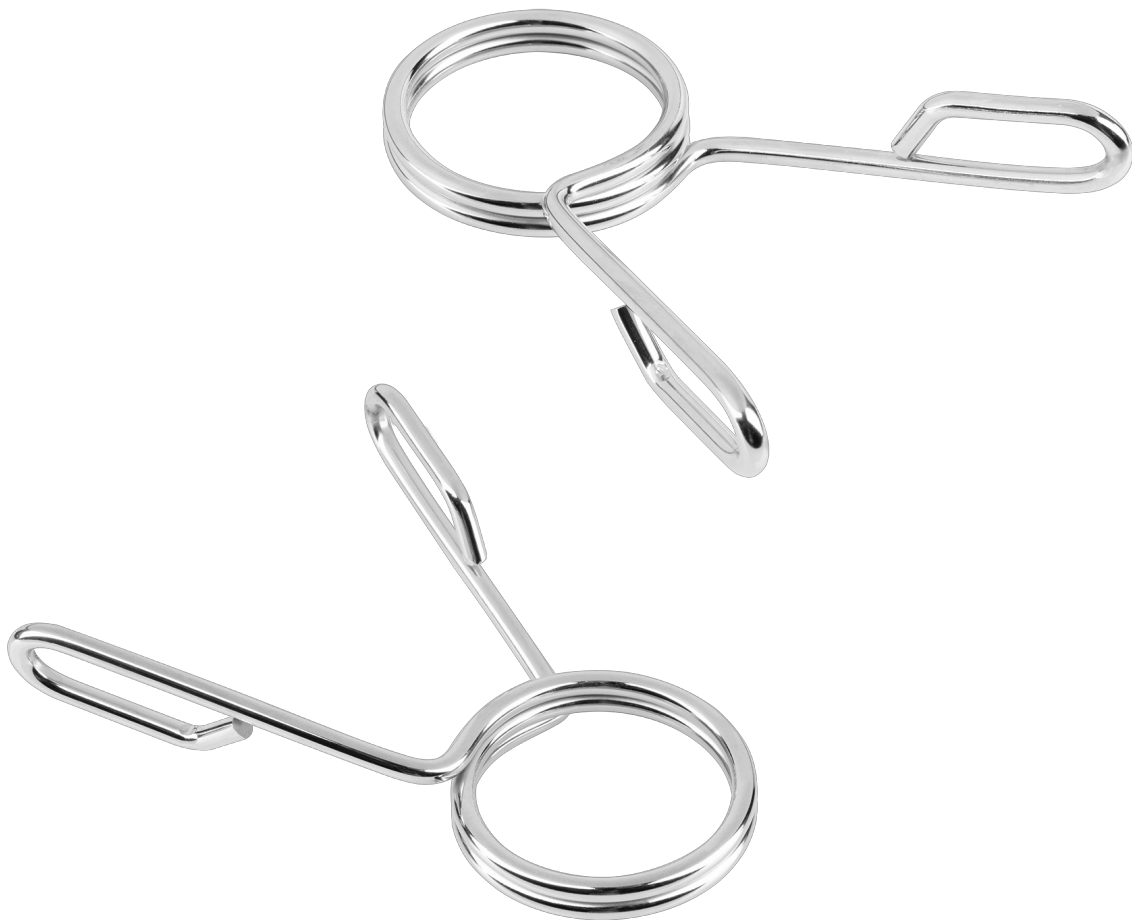

RBA-2204

Kod EAN:

5901890100502

Opis

Gryf olimpijski 120 cm Rebel Active RBA-2204

Przejdź na wyższy poziom treningu siłowego. Niezależnie od tego, czy jesteś doświadczonym kulturystą czy dopiero zaczynasz swoją przygodę z podnoszeniem ciężarów, gryf olimpijski prosty Rebel Active RBA-2204 o długości 120 cm i wadze 6 kg to idealne narzędzie do tego, by pomóc Ci osiągnąć szczytową formę.

Solidna konstrukcja

Wykonany z najwyższej jakości stali chromowanej, gryf RBA-2204 zapewnia solidność i trwałość na lata. Co ważne zastosowanie podwójnego radełkowania gwarantuje bezpieczeństwo i stabilność podczas treningów.

Uniwersalna średnica 50 mm

Dzięki uniwersalnej średnicy części na obciążenia, gryf Rebel Active jest kompatybilny z różnymi rodzajami ciężarów, umożliwiając Ci zróżnicowane treningi i rozwijanie różnych grup mięśniowych.

Zaciski sprężynowe

W komplecie z gryfem olimpijskim prostym Rebel Active otrzymasz dwa solidne zaciski sprężynowe. Zapewniają one bezpieczne i stabilne mocowanie obciążeń, co pomoże Ci skupić się na treningu bez obaw o bezpieczeństwo.