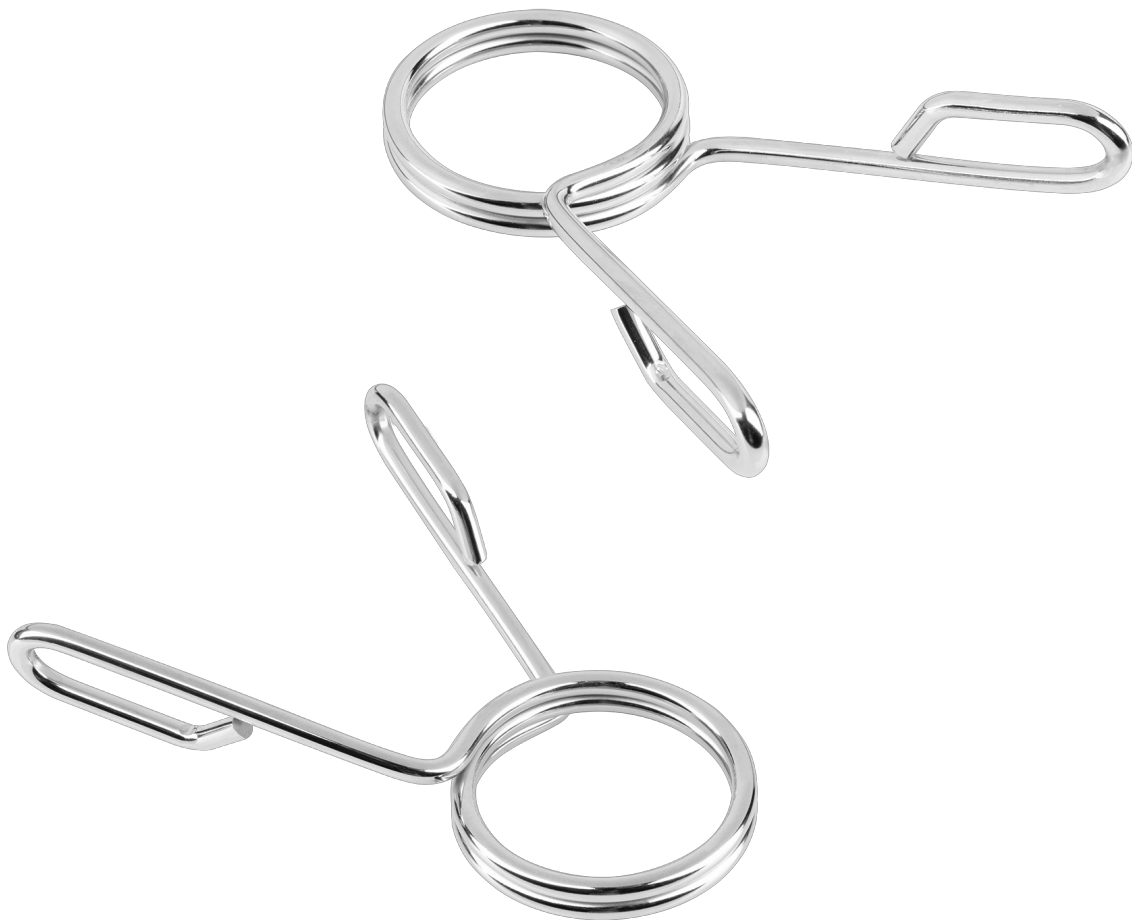

Gryf olimpijski prosty 50 mm, sztanga olimpijska 120cm 6kg REBEL ACTIVE

Marka:

Rebel

Producent:

LECHPOL ELECTRONICS

LESZEK Spółka

komandytowa

Kod produktu:

RBA-2204

Kod EAN:

5901890100502

Opis

Gryf olimpijski 120 cm Rebel Active RBA-2204

Przejdź na wyższy poziom treningu siłowego. Niezależnie od tego, czy jesteś doświadczonym kulturystą czy dopiero zaczynasz swoją przygodę z podnoszeniem ciężarów, gryf olimpijski prosty Rebel Active RBA-2204 o długości 120 cm i wadze 6 kg to idealne narzędzie do tego, by pomóc Ci osiągnąć szczytową formę.

Solidna konstrukcja

Wykonany z najwyższej jakości stali chromowanej, gryf RBA-2204 zapewnia solidność i trwałość na lata. Co ważne zastosowanie podwójnego radełkowania gwarantuje bezpieczeństwo i stabilność podczas treningów.

Uniwersalna średnica 50 mm

Dzięki uniwersalnej średnicy części na obciążenia, gryf Rebel Active jest kompatybilny z różnymi rodzajami ciężarów, umożliwiając Ci zróżnicowane treningi i rozwijanie różnych grup mięśniowych.