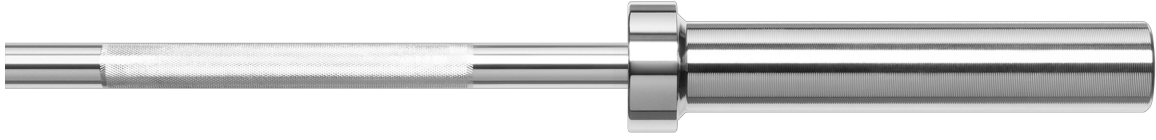

RBA-2203

Kod EAN:

5901890100489

Opis

Gryf olimpijski 150 cm Rebel Active RBA-2203

Przejdź na wyższy poziom treningu siłowego. Niezależnie od tego, czy jesteś doświadczonym kulturystą czy dopiero zaczynasz swoją przygodę z podnoszeniem ciężarów, gryf olimpijski prosty Rebel Active RBA-2203 o długości 150 cm i wadze 9 kg to idealne narzędzie do tego, by pomóc Ci osiągnąć szczytową formę.

Solidna konstrukcja

Wykonany z najwyższej jakości stali chromowanej, gryf RBA-2203 zapewnia solidność i trwałość na lata. Co ważne zastosowanie podwójnego radełkowania gwarantuje bezpieczeństwo i stabilność podczas treningów.

Uniwersalna średnica 50 mm

Dzięki uniwersalnej średnicy części na obciążenia, gryf Rebel Active jest kompatybilny z różnymi rodzajami ciężarów, umożliwiając Ci zróżnicowane treningi i rozwijanie różnych grup mięśniowych.

Opis techniczny

Rodzaj gryfu: prosty
Długość gryfu: 150 cm
Długość między blokami: 92,5 cm
Materiał gryfu: stal chromowana
Radetkowanie: podwójne
Długość części chwytnej: 2x 20,5 cm
Średnica części chwytnej: 25 mm
Długość części na obciążenia: 2x 25,5 cm
Średnica części na obciążenia: 50 mm
Waga gryfu: 9 kg