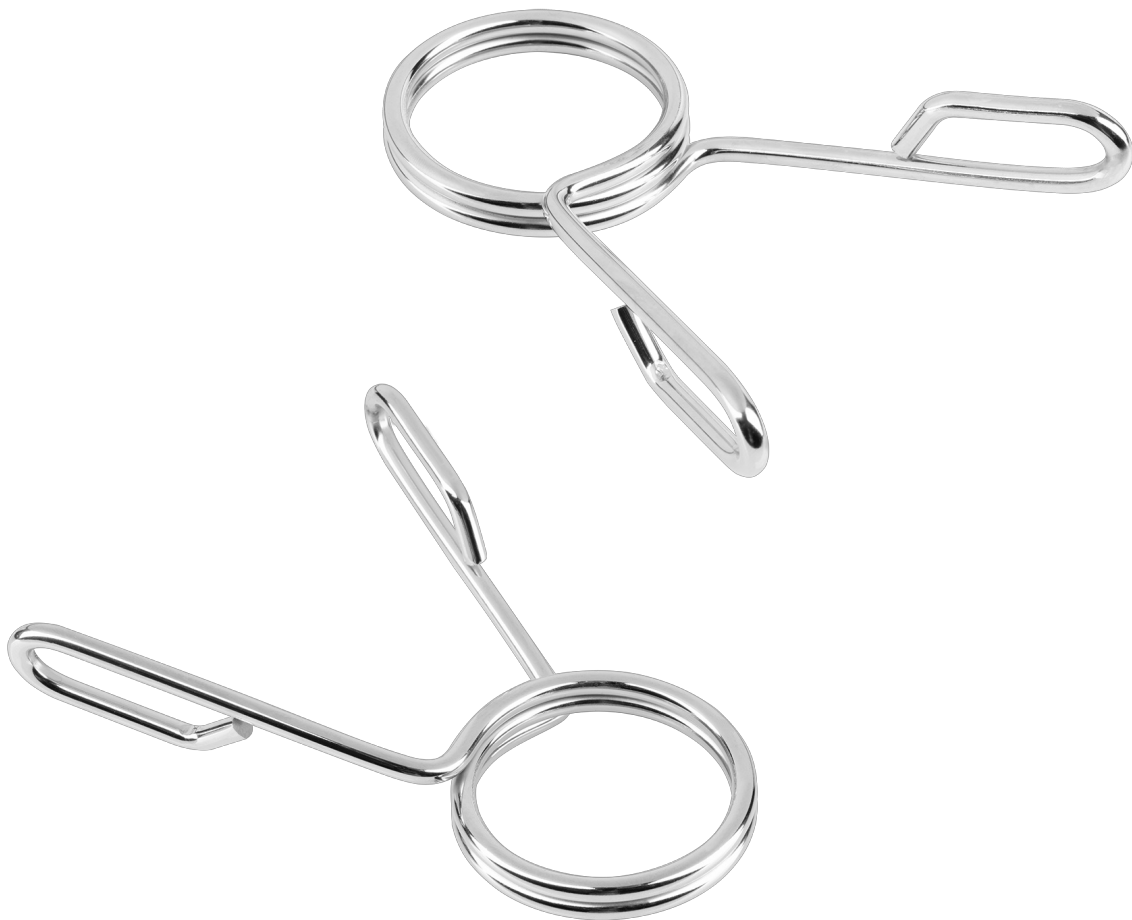

RBA-2203

Kod EAN:

5901890100489

Opis

Gryf olimpijski 150 cm Rebel Active RBA-2203

Przejdź na wyższy poziom treningu siłowego. Niezależnie od tego, czy jesteś doświadczonym kulturystą czy dopiero zaczynasz swoją przygodę z podnoszeniem ciężarów, gryf olimpijski prosty Rebel Active RBA-2203 o długości 150 cm i wadze 9 kg to idealne narzędzie do tego, by pomóc Ci osiągnąć szczytową formę.

Solidna konstrukcja

Wykonany z najwyższej jakości stali chromowanej, gryf RBA-2203 zapewnia solidność i trwałość na lata. Co ważne zastosowanie podwójnego radełkowania gwarantuje bezpieczeństwo i stabilność podczas treningów.

Uniwersalna średnica 50 mm

Dzięki uniwersalnej średnicy części na obciążenia, gryf Rebel Active jest kompatybilny z różnymi rodzajami ciężarów, umożliwiając Ci zróżnicowane treningi i rozwijanie różnych grup mięśniowych.

Zaciski sprężynowe

W komplecie z gryfem olimpijskim prostym Rebel Active otrzymasz dwa solidne zaciski sprężynowe. Zapewniają one bezpieczne i stabilne mocowanie obciążeń, co pomoże Ci skupić się na treningu bez obaw o bezpieczeństwo.