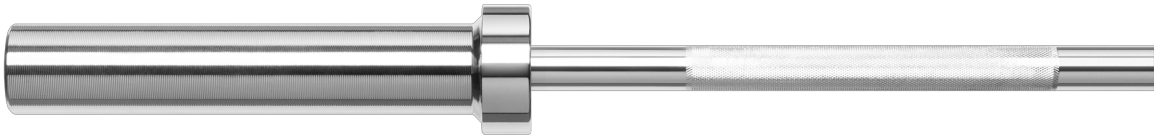

Gryf olimpijski prosty, sztanga olimpijska 150cm 9kg REBEL ACTIVE

Marka:

Rebel

Producent:

LECHPOL ELECTRONICS

LESZEK Spółka

komandytowa

Kod produktu:

RBA-2203

Kod EAN:

5901890100489

Opis

Gryf olimpijski 150 cm Rebel Active RBA-2203

Przejdź na wyższy poziom treningu siłowego. Niezależnie od tego, czy jesteś doświadczonym kulturystą czy dopiero zaczynasz swoją przygodę z podnoszeniem ciężarów, gryf olimpijski prosty Rebel Active RBA-2203 o długości 150 cm i wadze 9 kg to idealne narzędzie do tego, by pomóc Ci osiągnąć szczytową formę.

Solidna konstrukcja

Wykonany z najwyższej jakości stali chromowanej, gryf RBA-2203 zapewnia solidność i trwałość na lata. Co ważne zastosowanie podwójnego radełkowania gwarantuje bezpieczeństwo i stabilność podczas treningów.

Uniwersalna średnica 50 mm

Dzięki uniwersalnej średnicy części na obciążenia, gryf Rebel Active jest kompatybilny z różnymi rodzajami ciężarów, umożliwiając Ci zróżnicowane treningi i rozwijanie różnych grup mięśniowych.