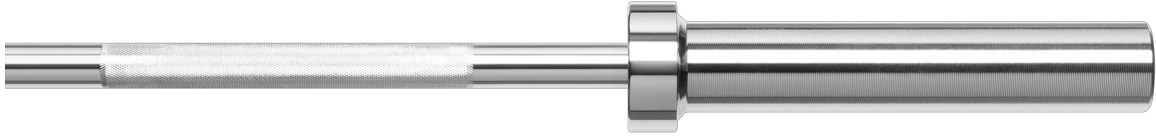

## Gryf olimpijski prosty 50 mm, sztanga olimpijska 150cm 9kg REBEL ACTIVE

---

**Rebel**

**Marka:**

Rebel

**Producent:**

LECHPOL ELECTRONICS

LESZEK Spółka

#### Gryf olimpijski 150 cm Rebel Active RBA-2203

Przejdź na wyższy poziom treningu siłowego. Niezależnie od tego, czy jesteś doświadczonym kulturystą czy dopiero zaczynasz swoją przygodę z podnoszeniem ciężarów, gryf olimpijski prosty Rebel Active RBA-2203 o długości 150 cm i wadze 9 kg to idealne narzędzie do tego, by pomóc Ci osiągnąć szczytową formę.

## Solidna konstrukcja

Wykonany z najwyższej jakości stali chromowanej, gryf RBA-2203 zapewnia solidność i trwałość na lata. Co ważne zastosowanie podwójnego radełkowania gwarantuje bezpieczeństwo i stabilność podczas treningów.

## Uniwersalna średnica 50 mm

Dzięki uniwersalnej średnicy części na obciążenia, gryf Rebel Active jest kompatybilny z różnymi rodzajami ciężarów, umożliwiając Ci zróżnicowane treningi i rozwijanie różnych grup mięśniowych.