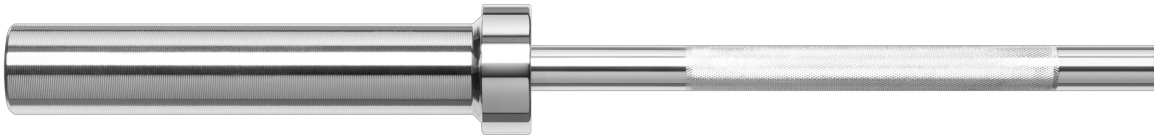

## Gryf olimpijski prosty 50 mm, sztanga olimpijska 150cm 9kg REBEL ACTIVE

---

**Rebel**

**Marka:**

Rebel

**Producent:**

LECHPOL ELECTRONICS

LESZEK Spółka

#### Gryf olimpijski 150 cm Rebel Active RBA-2203

Przejdź na wyższy poziom treningu siłowego. Niezależnie od tego, czy jesteś doświadczonym kulturystą czy dopiero zaczynasz swoją przygodę z podnoszeniem ciężarów, gryf olimpijski prosty Rebel Active RBA-2203 o długości 150 cm i wadze 9 kg to idealne narzędzie do tego, by pomóc Ci osiągnąć szczytową formę.

## Solidna konstrukcja

Wykonany z najwyższej jakości stali chromowanej, gryf RBA-2203 zapewnia solidność i trwałość na lata. Co ważne zastosowanie podwójnego radełkowania gwarantuje bezpieczeństwo i stabilność podczas treningów.

## Uniwersalna średnica 50 mm

Dzięki uniwersalnej średnicy części na obciążenia, gryf Rebel Active jest kompatybilny z różnymi rodzajami ciężarów, umożliwiając Ci zróżnicowane treningi i rozwijanie różnych grup mięśniowych.