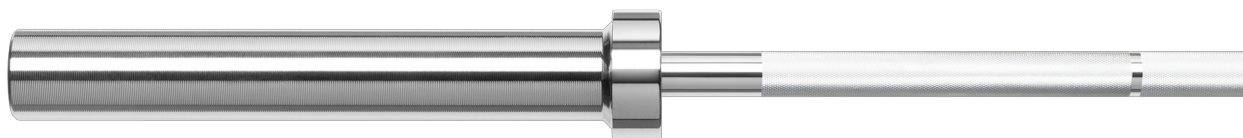

Uniwersalna średnica 50 mm

Dzięki uniwersalnej średnicy części na obciążenia, gryf Rebel Active jest kompatybilny z różnymi rodzajami ciężarów, umożliwiając Ci zróżnicowane treningi i rozwijanie różnych grup mięśniowych.