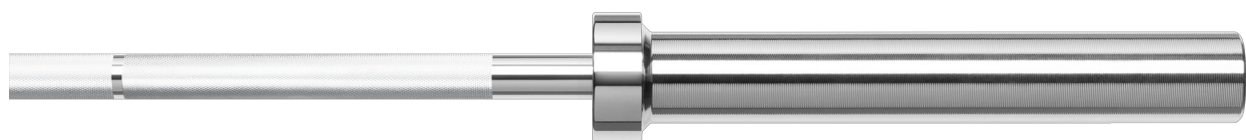

## Gryf olimpijski prosty, sztanga olimpijska 180cm 11.5kg REBEL ACTIVE

---

**Marka:**

Rebel

**Producent:**

LECHPOL ELECTRONICS

LESZEK Spółka

komandytowa

#### Gryf olimpijski 180 cm Rebel Active RBA-2202

Przejdź na wyższy poziom treningu siłowego. Niezależnie od tego, czy jesteś doświadczonym kulturystą czy dopiero zaczynasz swoją przygodę z podnoszeniem ciężarów, gryf olimpijski prosty Rebel Active RBA-2202 o długości 180 cm i wadze 11,5 kg to idealne narzędzie do tego, by pomóc Ci osiągnąć szczytową formę.

## Solidna konstrukcja

Wykonany z najwyższej jakości stali chromowanej, gryf RBA-2202 zapewnia solidność i trwałość na lata. Co ważne zastosowanie podwójnego radełkowania gwarantuje bezpieczeństwo i stabilność podczas treningów.

## Uniwersalna średnica 50 mm

Dzięki uniwersalnej średnicy części na obciążenia, gryf Rebel Active jest kompatybilny z różnymi rodzajami ciężarów, umożliwiając Ci zróżnicowane treningi i rozwijanie różnych grup mięśniowych.