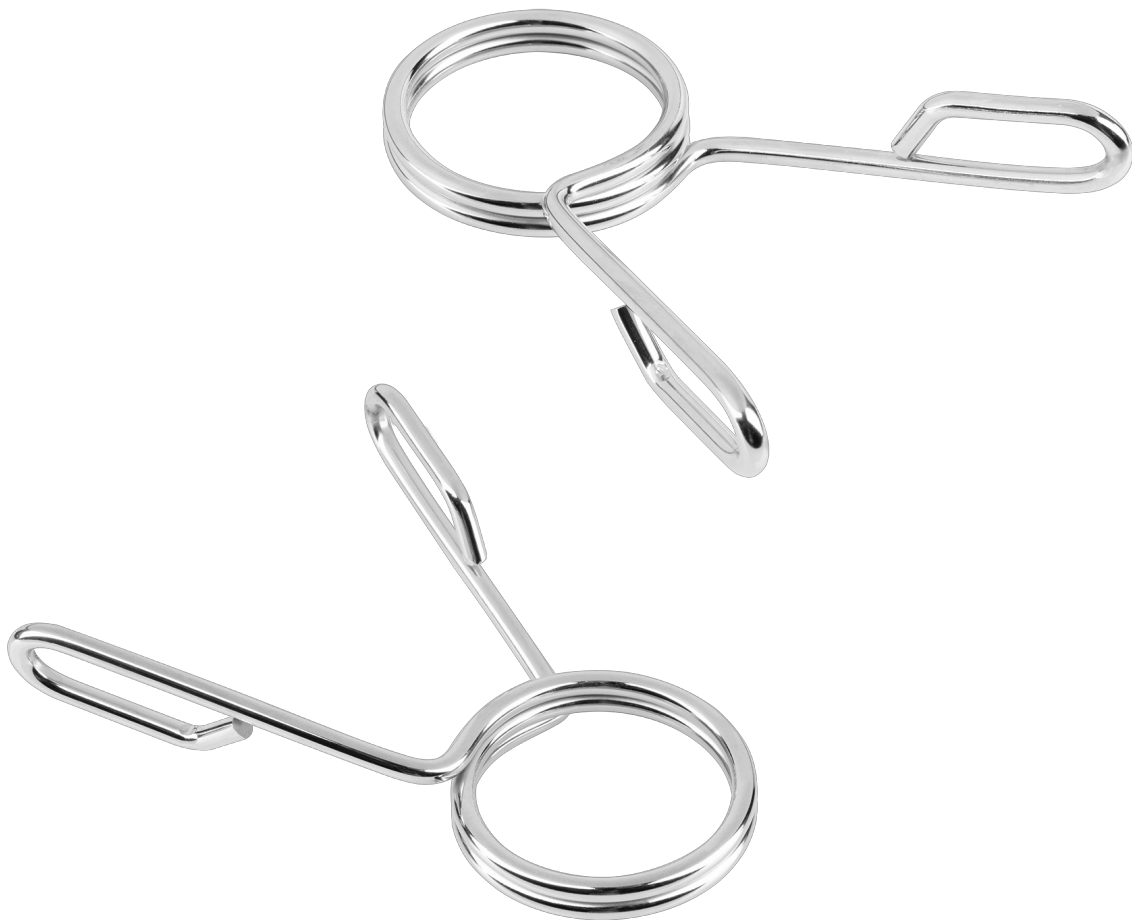

#### Gryf olimpijski 180 cm Rebel Active RBA-2202

Przejdź na wyższy poziom treningu siłowego. Niezależnie od tego, czy jesteś doświadczonym kulturystą czy dopiero zaczynasz swoją przygodę z podnoszeniem ciężarów, gryf olimpijski prosty Rebel Active RBA-2202 o długości 180 cm i wadze 11,5 kg to idealne narzędzie do tego, by pomóc Ci osiągnąć szczytową formę.

## Solidna konstrukcja

Wykonany z najwyższej jakości stali chromowanej, gryf RBA-2202 zapewnia solidność i trwałość na lata. Co ważne zastosowanie podwójnego radełkowania gwarantuje bezpieczeństwo i stabilność podczas treningów.

## Precyzyjny znacznik chwytu

Znacznik chwytu został starannie umieszczony, aby zapewnić maksymalny komfort podczas treningu. Dzięki pojedynczemu znacznikowi łatwo dostosujesz ułożenie rąk, poprawiając precyzję i efektywność ćwiczeń.

## Uniwersalna średnica 50 mm

Dzięki uniwersalnej średnicy części na obciążenia, gryf Rebel Active jest kompatybilny z różnymi rodzajami ciężarów, umożliwiając Ci zróżnicowane treningi i rozwijanie różnych grup mięśniowych.