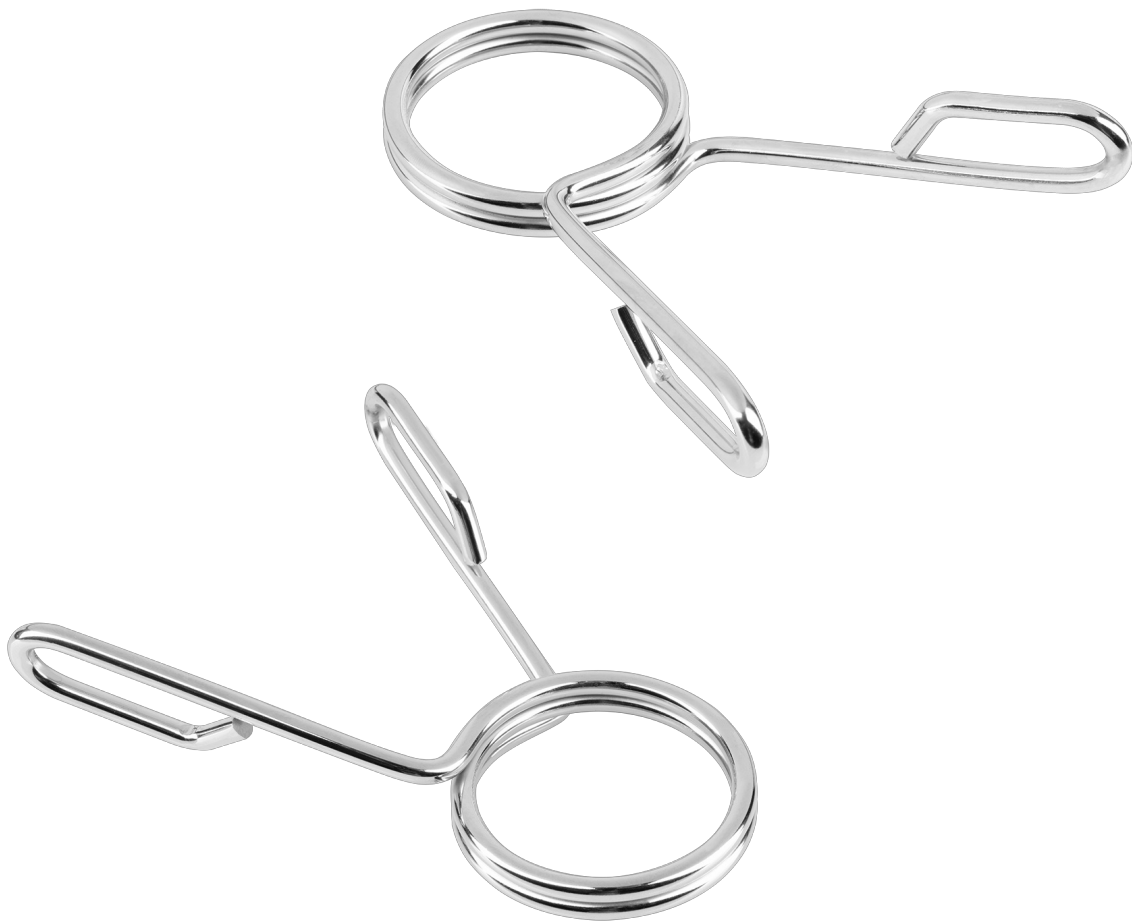

#### Gryf olimpijski 180 cm Rebel Active RBA-2202

Przejdź na wyższy poziom treningu siłowego. Niezależnie od tego, czy jesteś doświadczonym kulturystą czy dopiero zaczynasz swoją przygodę z podnoszeniem ciężarów, gryf olimpijski prosty Rebel Active RBA-2202 o długości 180 cm i wadze 11,5 kg to idealne narzędzie do tego, by pomóc Ci osiągnąć szczytową formę.

## Solidna konstrukcja

Wykonany z najwyższej jakości stali chromowanej, gryf RBA-2202 zapewnia solidność i trwałość na lata. Co ważne zastosowanie podwójnego radełkowania gwarantuje bezpieczeństwo i stabilność podczas treningów.

## Precyzyjny znacznik chwytu

Znacznik chwytu został starannie umieszczony, aby zapewnić maksymalny komfort podczas treningu. Dzięki pojedynczemu znacznikowi łatwo dostosujesz ułożenie rąk, poprawiając precyzję i efektywność ćwiczeń.

## Uniwersalna średnica 50 mm

Dzięki uniwersalnej średnicy części na obciążenia, gryf Rebel Active jest kompatybilny z różnymi rodzajami ciężarów, umożliwiając Ci zróżnicowane treningi i rozwijanie różnych grup mięśniowych.