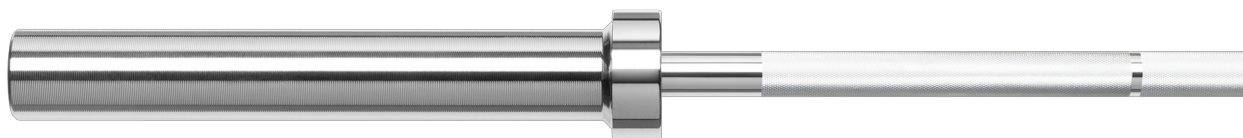

## Gryf olimpijski prosty, sztanga olimpijska 180cm 11.5kg REBEL ACTIVE

---

**Marka:**

Rebel

**Producent:**

LECHPOL ELECTRONICS

LESZEK Spółka

komandytowa

#### Gryf olimpijski 180 cm Rebel Active RBA-2202

Przejdź na wyższy poziom treningu siłowego. Niezależnie od tego, czy jesteś doświadczonym kulturystą czy dopiero zaczynasz swoją przygodę z podnoszeniem ciężarów, gryf olimpijski prosty Rebel Active RBA-2202 o długości 180 cm i wadze 11,5 kg to idealne narzędzie do tego, by pomóc Ci osiągnąć szczytową formę.

## Solidna konstrukcja

Wykonany z najwyższej jakości stali chromowanej, gryf RBA-2202 zapewnia solidność i trwałość na lata. Co ważne zastosowanie podwójnego radełkowania gwarantuje bezpieczeństwo i stabilność podczas treningów.

## Uniwersalna średnica 50 mm

Dzięki uniwersalnej średnicy części na obciążenia, gryf Rebel Active jest kompatybilny z różnymi rodzajami ciężarów, umożliwiając Ci zróżnicowane treningi i rozwijanie różnych grup mięśniowych.