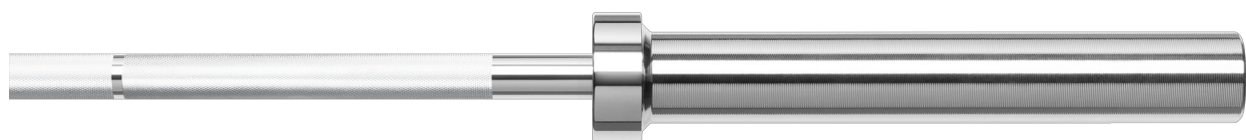

Uniwersalna średnica 50 mm

Dzięki uniwersalnej średnicy części na obciążenia, gryf Rebel Active jest kompatybilny z różnymi rodzajami ciężarów, umożliwiając Ci zróżnicowane treningi i rozwijanie różnych grup mięśniowych.