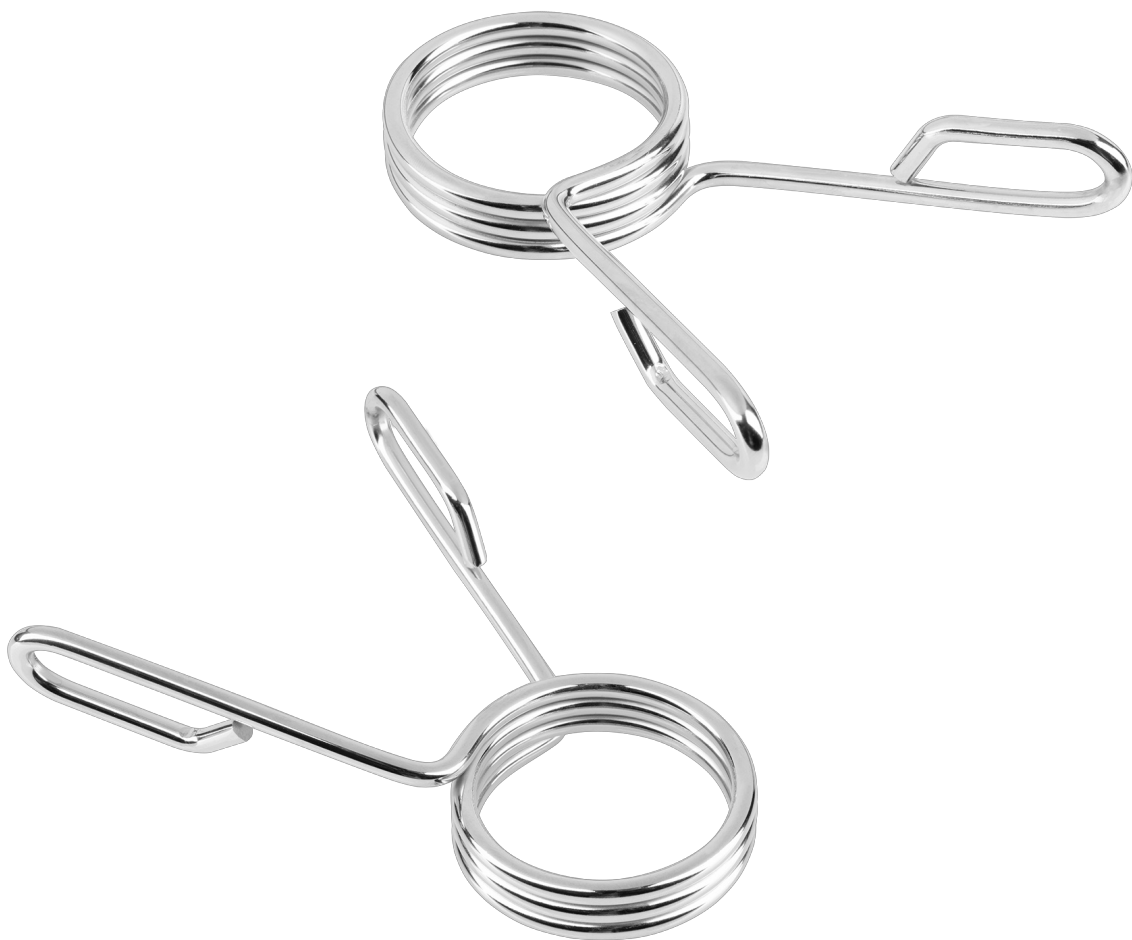

## Solidna konstrukcja

Wykonany z najwyższej jakości stali chromowanej, gryf RBA-2201 zapewnia solidność i trwałość na lata. Co ważne zastosowanie podwójnego i centralnego radełkowania gwarantuje bezpieczeństwo i stabilność podczas treningów.

## Precyzyjny znacznik chwytu

Znacznik chwytu został starannie umieszczony, aby zapewnić maksymalny komfort podczas treningu. Dzięki pojedynczemu znacznikowi łatwo dostosujesz ułożenie rąk, poprawiając precyzję i efektywność ćwiczeń.

### **Uniwersalna średnica 50 mm**

Dzięki uniwersalnej średnicy części na obciążenia, gryf Rebel Active jest kompatybilny z różnymi rodzajami ciężarów, umożliwiając Ci zróżnicowane treningi i rozwijanie różnych grup mięśniowych.

### **Zaciski sprężynowe**

W komplecie z gryfem olimpijskim prostym Rebel Active otrzymasz dwa solidne zaciski sprężynowe. Zapewniają one bezpieczne i stabilne mocowanie obciążeń, co pomoże Ci skupić się na treningu bez obaw o bezpieczeństwo.