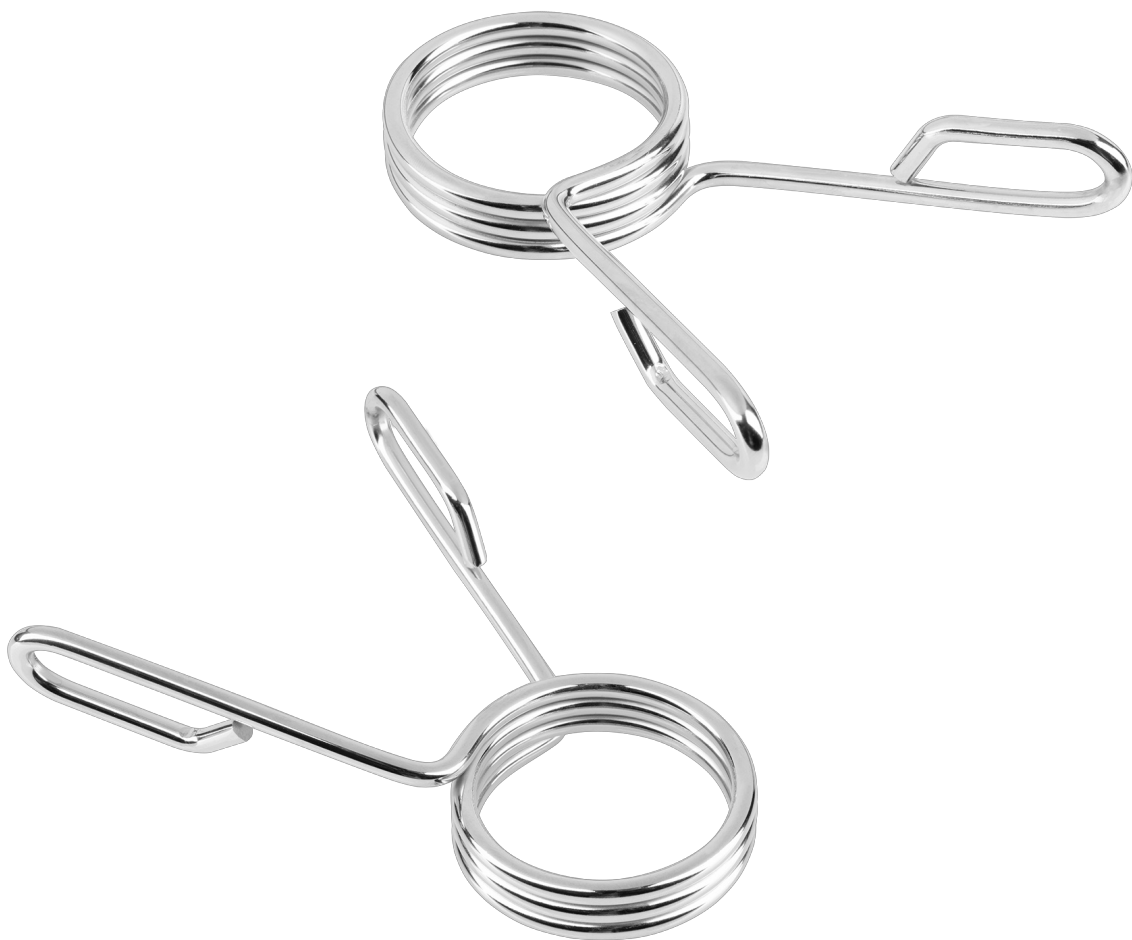

RBA-2201

Kod EAN:

5901890100441

Opis

Gryf olimpijski 220 cm Rebel Active RBA-2201

Przejdź na wyższy poziom treningu siłowego. Niezależnie od tego, czy jesteś doświadczonym kulturystą czy dopiero zaczynasz swoją przygodę z podnoszeniem ciężarów, gryf olimpijski prosty Rebel Active RBA-2201 o długości 220 cm i wadze 16 kg to idealne narzędzie do tego, by pomóc Ci osiągnąć szczytową formę.

Solidna konstrukcja

Wykonany z najwyższej jakości stali chromowanej, gryf RBA-2201 zapewnia solidność i trwałość na lata. Co ważne zastosowanie podwójnego i centralnego radełkowania gwarantuje bezpieczeństwo i stabilność podczas treningów.

Uniwersalna średnica 50 mm

Dzięki uniwersalnej średnicy części na obciążenia, gryf Rebel Active jest kompatybilny z różnymi rodzajami ciężarów, umożliwiając Ci zróżnicowane treningi i rozwijanie różnych grup mięśniowych.

Zaciski sprężynowe

W komplecie z gryfem olimpijskim prostym Rebel Active otrzymasz dwa solidne zaciski sprężynowe. Zapewniają one bezpieczne i stabilne mocowanie obciążeń, co pomoże Ci skupić się na treningu bez obaw o bezpieczeństwo.