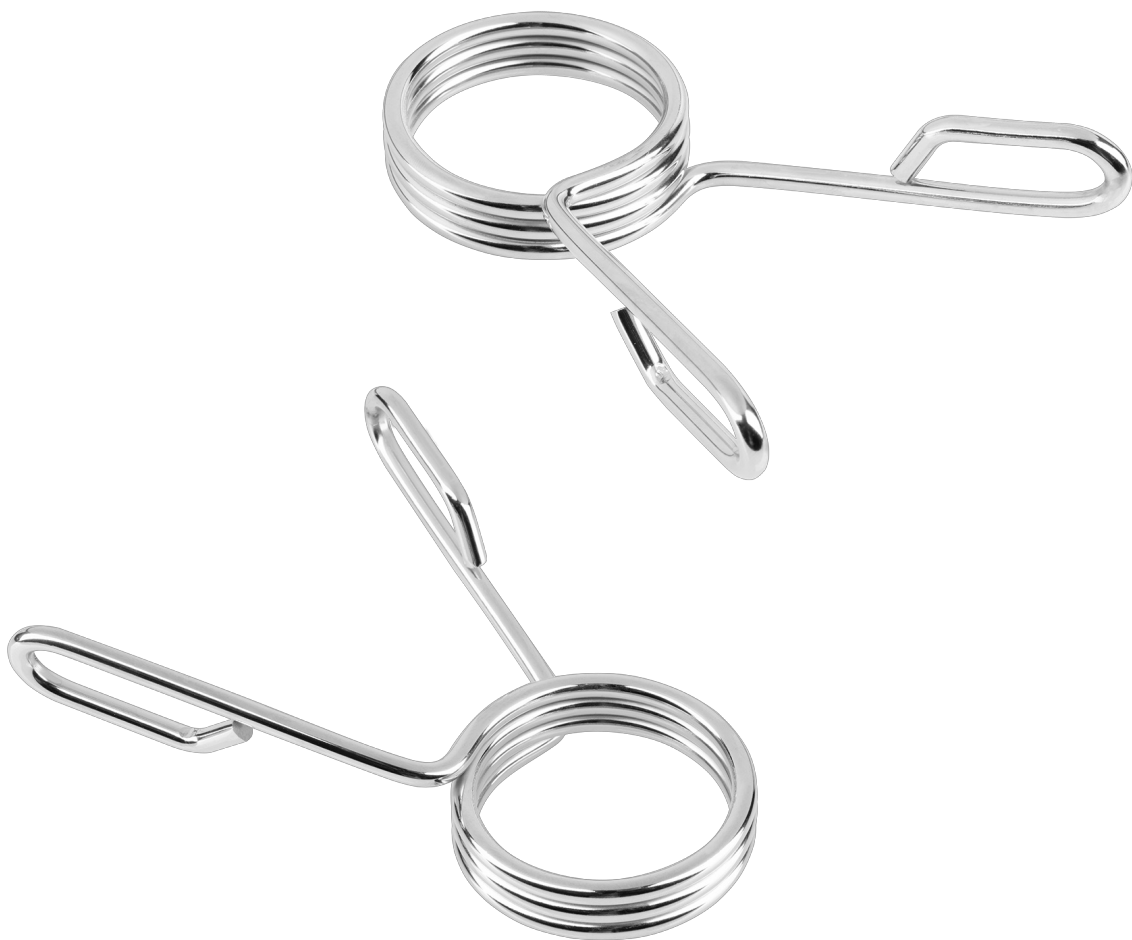

Opis techniczny

Rodzaj gryfu: prosty
Długość gryfu: 220 cm
Długość między blokami: 140 cm
Materiał gryfu: stal chromowana
Radetkowanie: podwójne i centralne
Znacznik chwytu: pojedynczy
Długość części chwytnej: 2x 40,5 cm
Średnica części chwytnej: 30 mm
Długość części na obciążenia: 2x 36 cm
Średnica części na obciążenia: 50 mm
Waga gryfu: 20 kg
Maksymalne obciążenie: 227 kg
2 szt. zacisków sprężynowych w zestawie

Specyfikacja