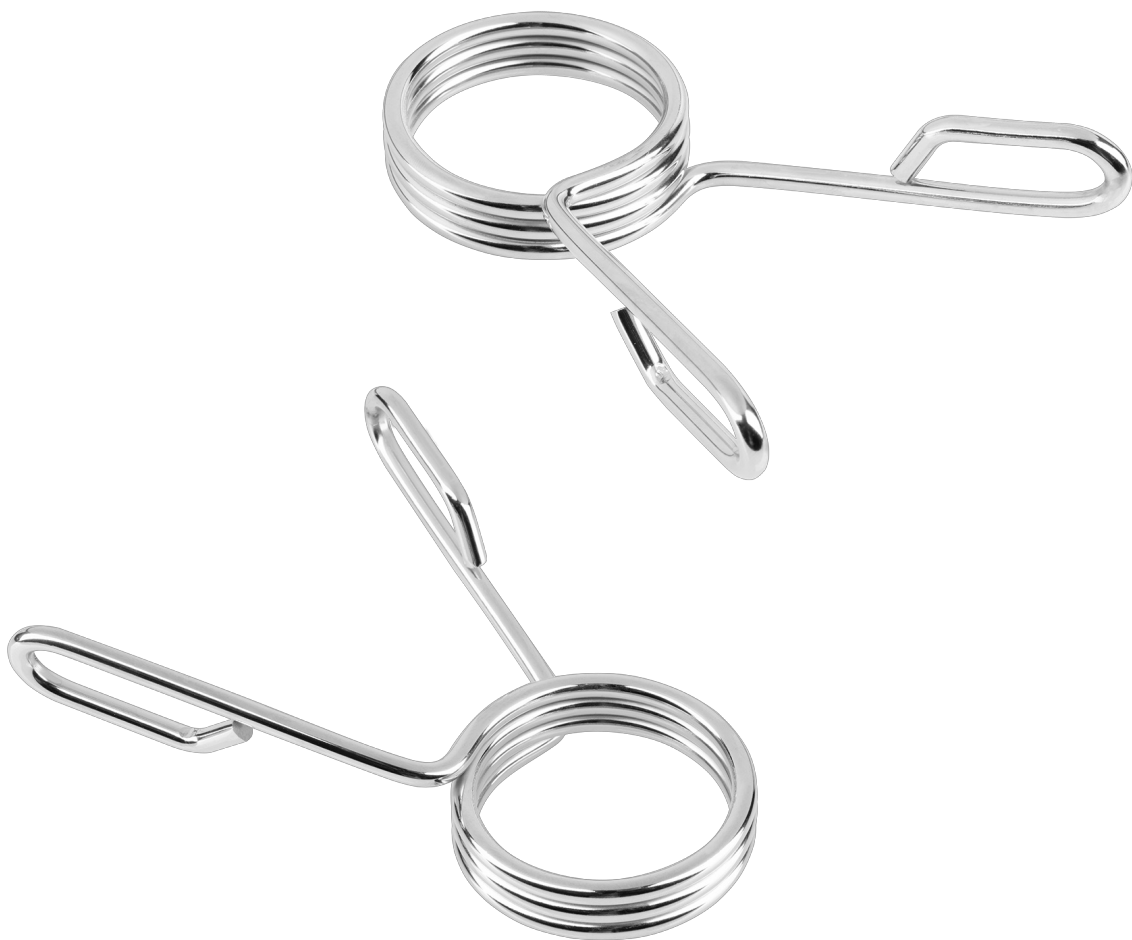

## Solidna konstrukcja

Wykonany z najwyższej jakości stali chromowanej, gryf RBA-2200 zapewnia solidność i trwałość na lata. Co ważne zastosowanie podwójnego i centralnego radełkowania gwarantuje bezpieczeństwo i stabilność podczas treningów.

## Precyzyjny znacznik chwytu

Znacznik chwytu został starannie umieszczony, aby zapewnić maksymalny komfort podczas treningu. Dzięki pojedynczemu znacznikowi łatwo dostosujesz ułożenie rąk, poprawiając precyzję i efektywność ćwiczeń.

## Uniwersalna średnica 50 mm

Dzięki uniwersalnej średnicy części na obciążenia, gryf Rebel Active jest kompatybilny z różnymi rodzajami ciężarów, umożliwiając Ci zróżnicowane treningi i rozwijanie różnych grup mięśniowych.

## Zaciski sprężynowe

W komplecie z gryfem olimpijskim prostym Rebel Active otrzymasz dwa solidne zaciski sprężynowe. Zapewniają one bezpieczne i stabilne mocowanie obciążeń, co pomoże Ci skupić się na treningu bez obaw o bezpieczeństwo.