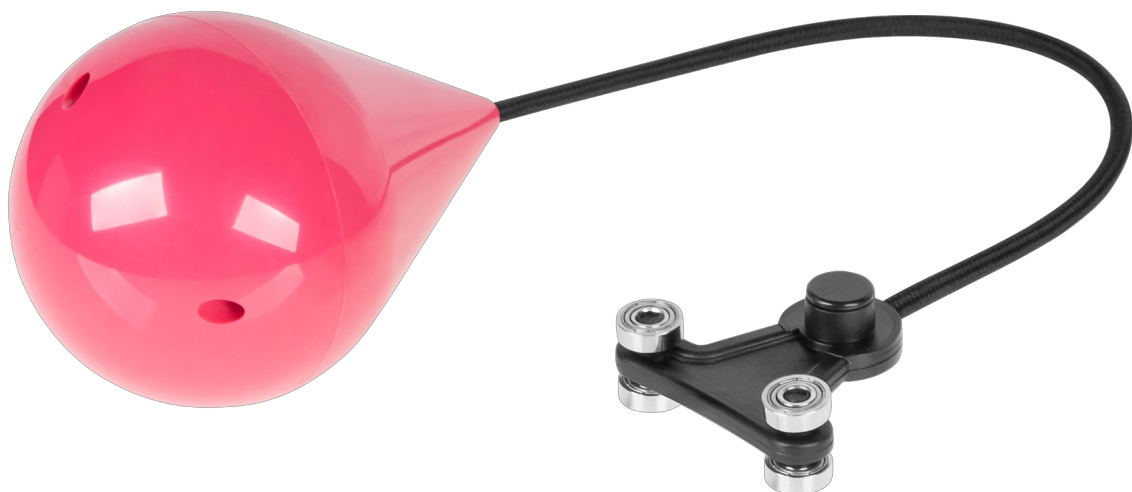

Smart Hula Hop odchudzające koło z wypustkami i obciążeniem 50cm, różowe, REBEL ACTIVE

Rebel

Marka:

Rebel

Producent:

LECHPOL ELECTRONICS

LESZEK Spółka

komandytowa

Kod produktu:

RBA-3065-PK

Kod EAN:

5901890100182

Opis

Hula hop z obciążeniem Rebel Active

Hula hop Rebel Active, to nie tylko zabawna forma aktywności fizycznej, ale także skuteczne narzędzie do utraty wagi i poprawy kondycji fizycznej. Gadżet ten stanowi nowoczesne podejście do tradycyjnego ćwiczenia, umożliwiając dostosowanie intensywności treningu do indywidualnych preferencji i umiejętności użytkownika.

Dostosowane do Ciebie

Hula hop do ćwiczeń Rebel Active, dzięki możliwości regulacji średnicy w zakresie od 22 do 50 cm, jest odpowiednie dla różnych grup wiekowych i poziomów sprawności fizycznej. Możesz swobodnie zwiększać lub zmniejszać liczbę segmentów, dostosowując tym samym poziom trudności treningu do swoich preferencji.

Hula hop z wypustkami

Smart hula hop Rebel Active posiada także wypustki masujące, które sprawiają, że trening staje się nie tylko skuteczny, ale również relaksacyjny. Specjalnie zaprojektowane wypustki wykonane z wytrzymałego, jednocześnie elastycznego materiału, mają za zadanie stymulować obszary ciała podczas użytkowania, oferując jednocześnie delikatny masaż.