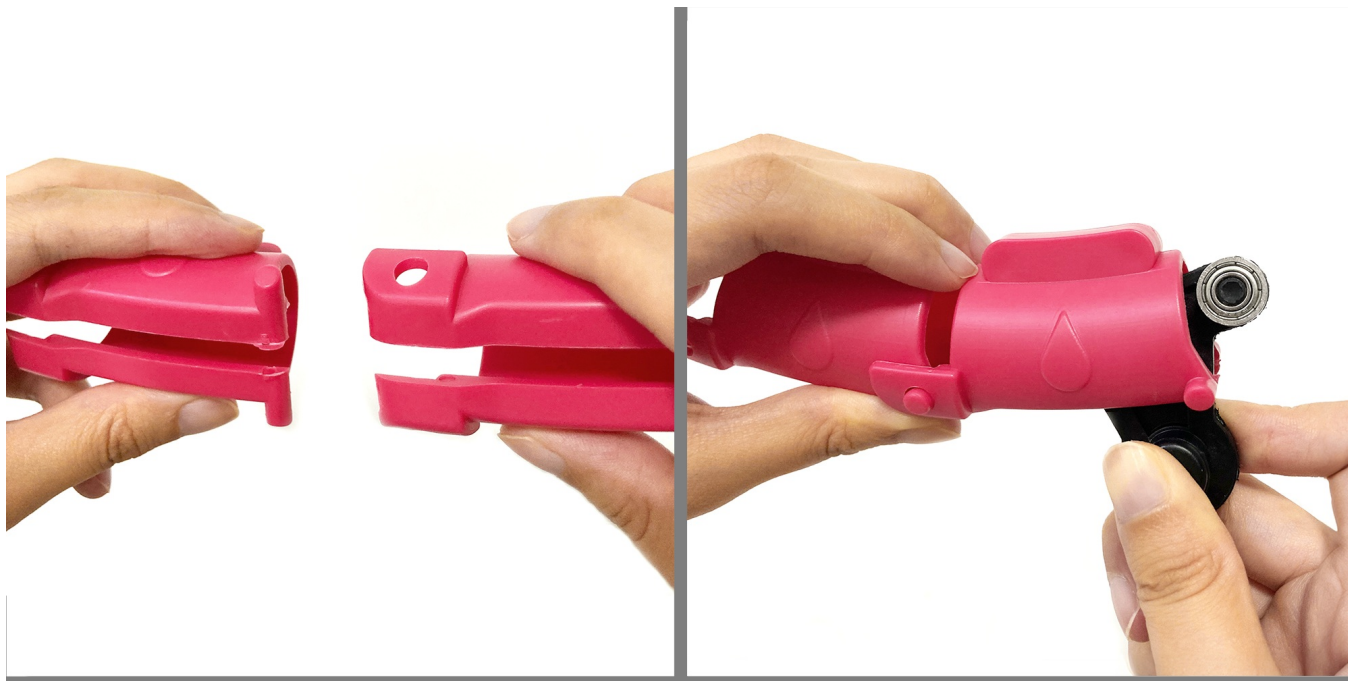

Opis techniczny

Materiał: ABS

Ilość segmentów: 28

Obwód talii: 60 - 135 cm

Średnica maksymalna: 50 cm

Regulowana średnica:

- 16 segmentów – 22 cm
- 20 segmentów – 29 cm
- 24 segmentów – 36 cm
- 28 segmentów – 50 cm

Waga obciążenia: 200 g

Specyfikacja

Dane logistyczne