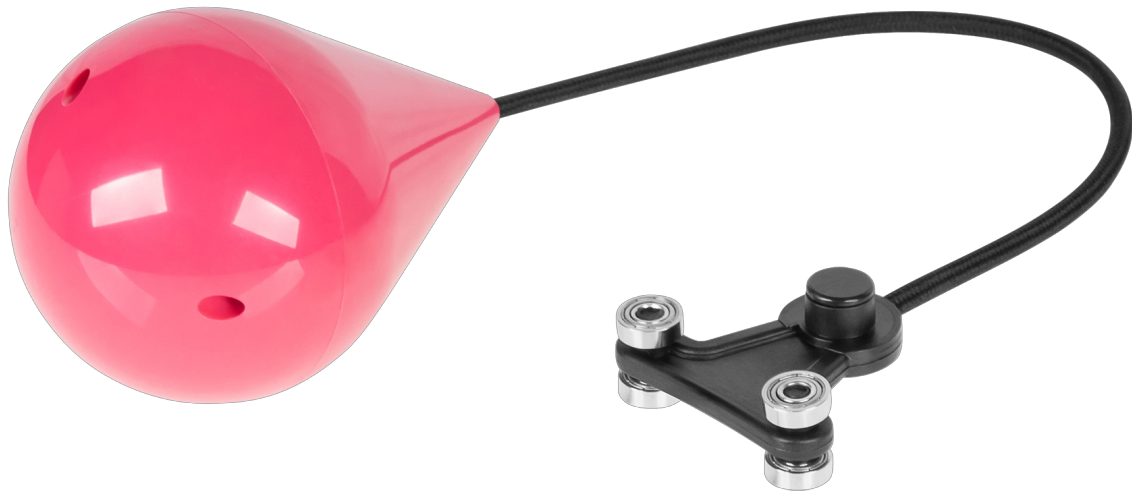

Smart Hula Hop odchudzające koło z wypustkami i obciążeniem 50cm, różowe, REBEL ACTIVE

Marka:

Rebel

Kod produktu:

RBA-3065-PK

Kod EAN:

5901890100182

Opis

Hula hop z obciążeniem Rebel Active

Hula hop Rebel Active, to nie tylko zabawna forma aktywności fizycznej, ale także skuteczne narzędzie do utraty wagi i poprawy kondycji fizycznej. Gadżet ten stanowi nowoczesne podejście do tradycyjnego ćwiczenia, umożliwiając dostosowanie intensywności treningu do indywidualnych preferencji i umiejętności użytkownika.

Dostosowane do Ciebie

Hula hop do ćwiczeń Rebel Active, dzięki możliwości regulacji średnicy w zakresie od 22 do 50 cm, jest odpowiednie dla różnych grup wiekowych i poziomów sprawności fizycznej. Możesz swobodnie zwiększać lub zmniejszać liczbę segmentów, dostosowując tym samym poziom trudności treningu do swoich preferencji.

Hula hop z wypustkami

Smart hula hop Rebel Active posiada także wypustki masujące, które sprawiają, że trening staje się nie tylko skuteczny, ale również relaksacyjny. Specjalnie zaprojektowane wypustki wykonane z wytrzymałego, jednocześnie elastycznego materiału, mają za zadanie stymulować obszary ciała podczas użytkowania, oferując jednocześnie delikatny masaż.