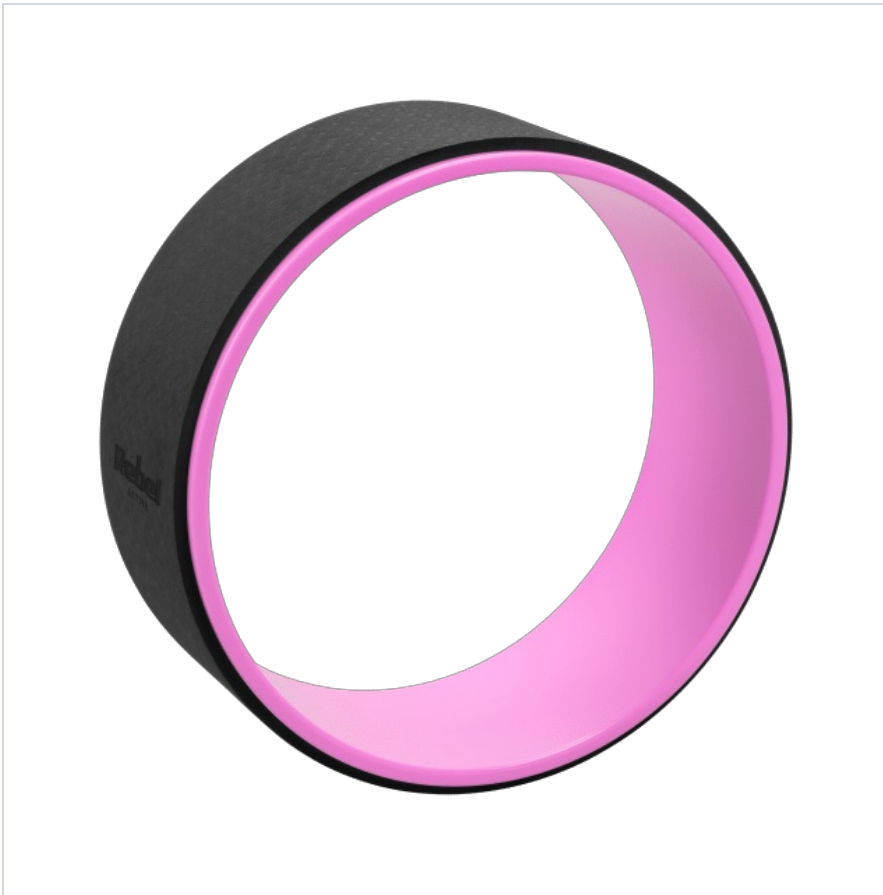

Koło do jogi Dharma, czarno-fioletowe, REBEL ACTIVE

Rebel

Marka:

Rebel

Producent:

LECHPOL ELECTRONICS

LESZEK Spółka

komandytowa

Kod produktu:

RBA-3062-PU

Kod EAN:

5901890100144

Opis

Koło do jogi Rebel Active

Zacznij ćwiczyć jogę na całkiem nowym poziomie. Koło Dharma z serii Rebel Active to niezastąpione wsparcie, które pomaga w rozciąganiu i wzmacnianiu mięśni oraz poprawie postawy. Koło do jogi umożliwia głębsze wyciąganie się w asanach, pomaga zwiększyć elastyczność ciała, a dodatkowo pomaga w łagodzeniu bólu pleców i kręgosłupa.

Wytrzymałe i stabilne

Obręcz wykonana została z wytrzymałego polipropylenu otoczonego warstwą miękkiej i trwałej pianki. Dzięki temu koło do ćwiczeń jogi jest stabilne i wytrzymałe oraz zapewnia bezpieczną podporę nawet podczas intensywnych sesji jogi. Co więcej maksymalne obciążenie do 150 kg sprawia, że jest to idealne narzędzie do codziennej praktyki jogi dla osób o różnym stopniu zaawansowania.

Opis techniczny

Materiał:

- Obręcz: PP
- Warstwa wierzchnia: pianka TPE

Średnica: 32 cm

Szerokość całkowita: 12,5 cm

Szerokość warstwy piankowej: 11 cm

Grubość warstwy piankowej: 6 mm

Grubość całkowita: 15 mm