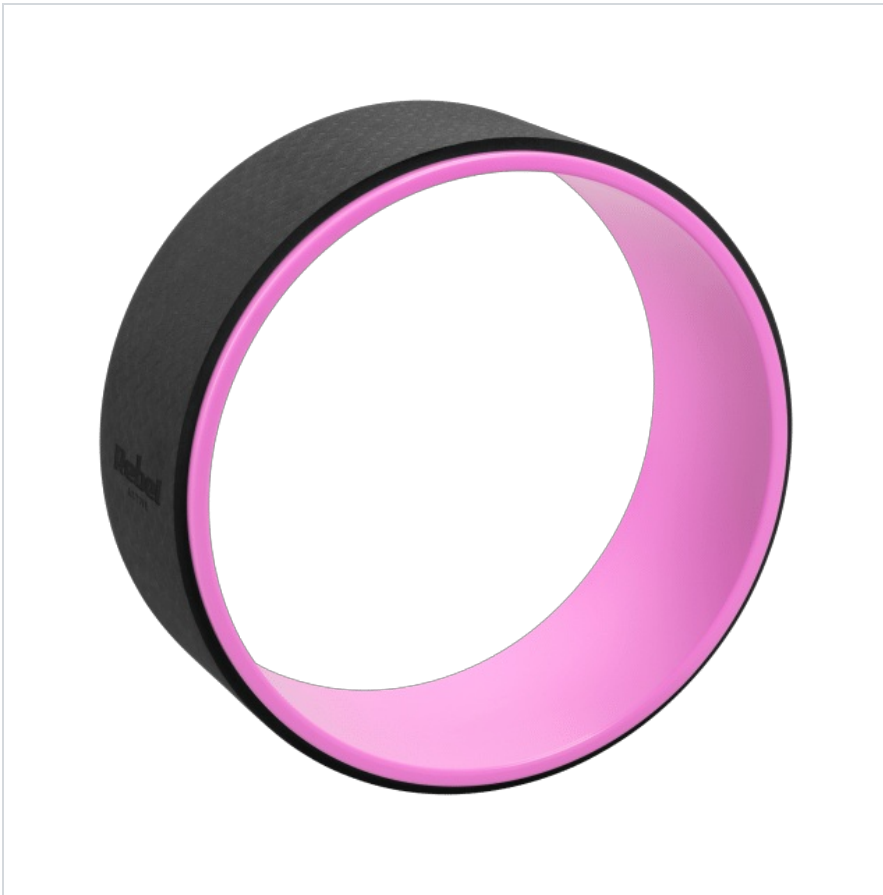

## Koło do jogi Dharma, czarno-fioletowe, REBEL ACTIVE

---

**Rebel**

**Marka:**

Rebel

**Producent:**

LECHPOL ELECTRONICS

LESZEK Spółka

komandytowa

**Kod produktu:**

RBA-3062-PU

**Kod EAN:**

5901890100144

**Opis**

---

## Koło do jogi Rebel Active

Zacznij ćwiczyć jogę na całkiem nowym poziomie. Koło Dharma z serii Rebel Active to niezastąpione wsparcie, które pomaga w rozciąganiu i wzmacnianiu mięśni oraz poprawie postawy. Koło do jogi umożliwia głębsze wyciąganie się w asanach, pomaga zwiększyć elastyczność ciała, a dodatkowo pomaga w łagodzeniu bólu pleców i kręgosłupa.

## Wytrzymałe i stabilne

Obręcz wykonana została z wytrzymałego polipropylenu otoczonego warstwą miękkiej i trwałej pianki. Dzięki temu koło do ćwiczeń jogi jest stabilne i wytrzymałe oraz zapewnia bezpieczną podporę nawet podczas intensywnych sesji jogi. Co więcej maksymalne obciążenie do 150 kg sprawia, że jest to idealne narzędzie do codziennej praktyki jogi dla osób o różnym stopniu zaawansowania.