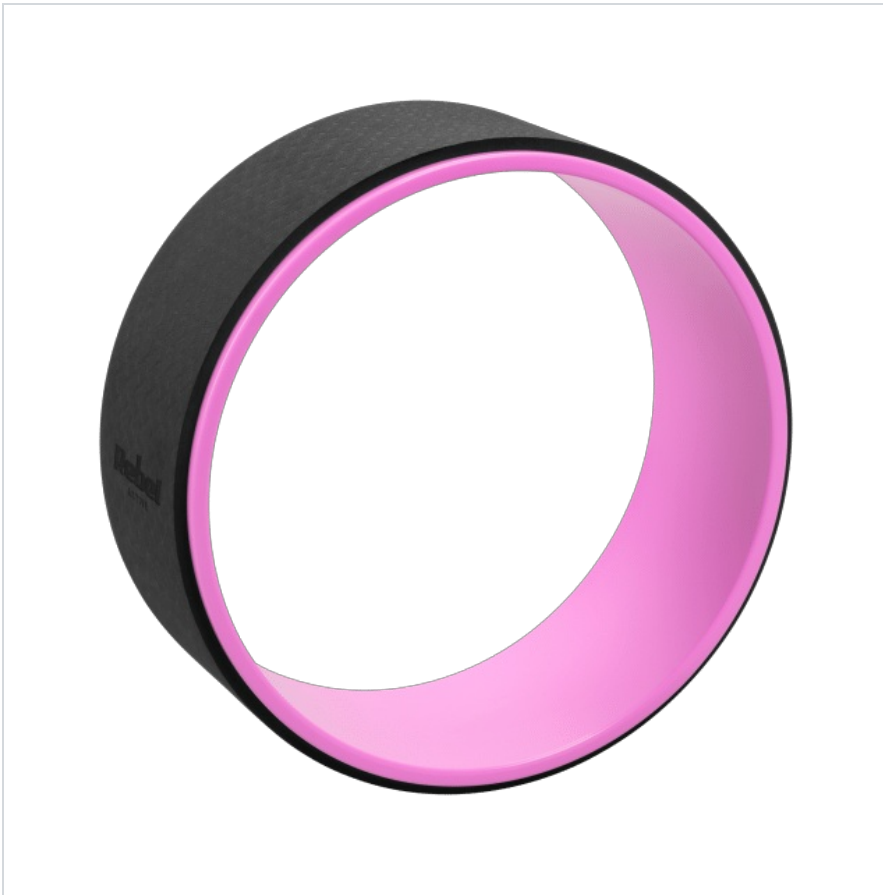

## Koło do jogi Dharma, czarno-fioletowe, REBEL ACTIVE

---

**Marka:**

Rebel

**Producent:**

LECHPOL ELECTRONICS

LESZEK Spółka

komandytowa

## Koło do jogi Rebel Active

Zacznij ćwiczyć jogę na całkiem nowym poziomie. Koło Dharma z serii Rebel Active to niezastąpione wsparcie, które pomaga w rozciąganiu i wzmacnianiu mięśni oraz poprawie postawy. Koło do jogi umożliwia głębsze wyciąganie się w asanach, pomaga zwiększyć elastyczność ciała, a dodatkowo pomaga w łagodzeniu bólu pleców i kręgosłupa.

## Wytrzymałe i stabilne

Obręcz wykonana została z wytrzymałego polipropylenu otoczonego warstwą miękkiej i trwałej pianki. Dzięki temu koło do ćwiczeń jogi jest stabilne i wytrzymałe oraz zapewnia bezpieczną podporę nawet podczas intensywnych sesji jogi. Co więcej maksymalne obciążenie do 150 kg sprawia, że jest to idealne narzędzie do codziennej praktyki jogi dla osób o różnym stopniu zaawansowania.

## Opis techniczny

---

Materiał:

- Obręcz: PP
- Warstwa wierzchnia: pianka TPE

Średnica: 32 cm

Szerokość całkowita: 12,5 cm

Szerokość warstwy piankowej: 11 cm

Grubość warstwy piankowej: 6 mm