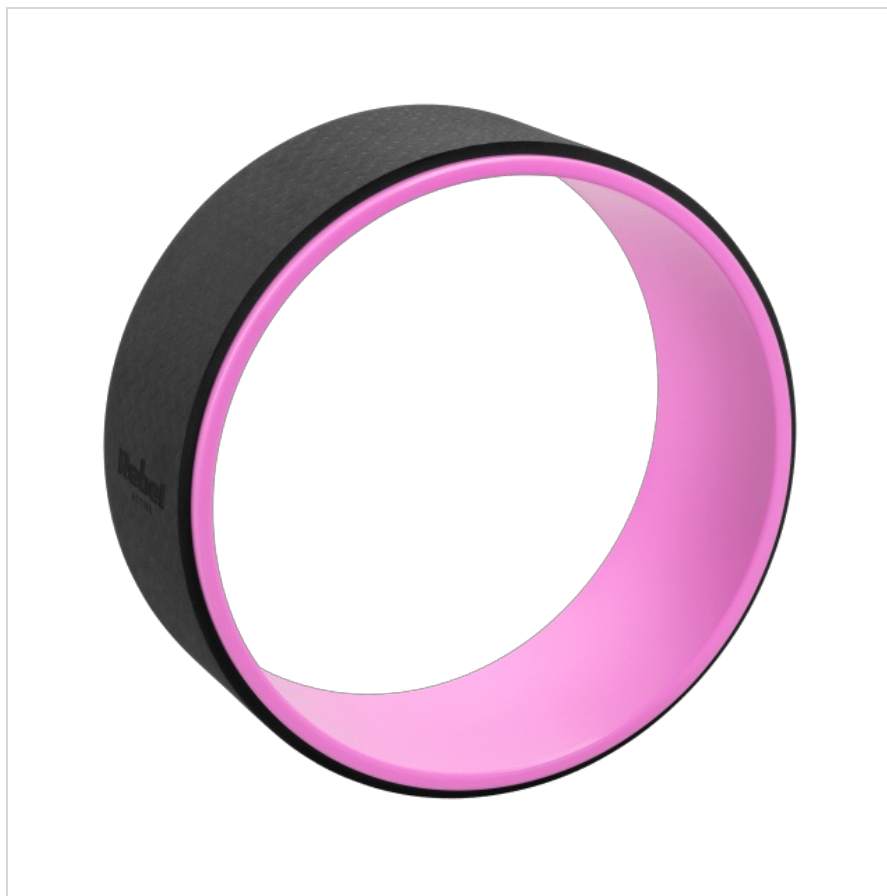

Koło do jogi Dharma, czarno-fioletowe, REBEL ACTIVE

Marka:
Rebel

Kod produktu:
RBA-3062-PU

Kod EAN:
5901890100144

Opis techniczny

Materiał:

- Obręcz: PP
- Warstwa wierzchnia: pianka TPE

Średnica: 32 cm

Szerokość całkowita: 12,5 cm

Szerokość warstwy piankowej: 11 cm

Grubość warstwy piankowej: 6 mm

Grubość całkowita: 15 mm

Maksymalne obciążenie: 150 kg

Specyfikacja

Dane logistyczne	
Gabaryt	W005G005-A-1
GabarytMAX	1