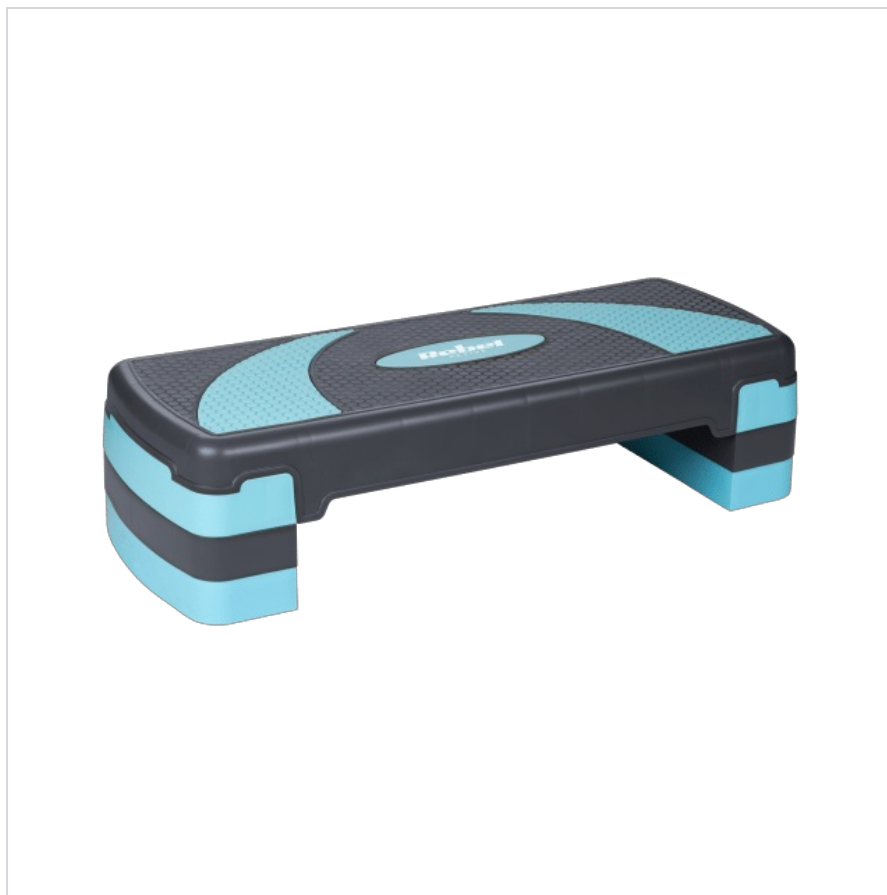

## Step do aerobiku i ćwiczeń fitness, 3 stopnie, szaro-niebieski, REBEL ACTIVE

---

**Marka:**

Rebel

**Producent:**

LECHPOL ELECTRONICS

LESZEK Spółka

komandytowa

## Step do ćwiczeń Rebel Active

Step do ćwiczeń i aerobiku Rebel Active to niezbędny element każdej domowej siłowni. Dzięki niemu możesz efektywnie trenować swoje ciało, poprawiając wytrzymałość, siłę i kondycję, osiągając przy tym wspaniałe rezultaty.

### Trzystopniowa regulacja wysokości

Step fitness Rebel Active to idealne narzędzie do intensywnych treningów cardio, wzmacniających i formujących ciało. Jego trzystopniowa regulacja wysokości w zakresie 10, 15 i 20 cm, umożliwia dostosowanie intensywności treningu do swoich indywidualnych potrzeb oraz poziomu sprawności.

### **Antypoślizgowa powierzchnia**

Podczas treningu kluczowe jest bezpieczeństwo, dlatego step fitness Rebel Active wyposażony został w antypoślizgową powierzchnię, która zapewnia pewność i stabilność nawet podczas najbardziej intensywnych ćwiczeń. Dzięki temu możesz skupić się na wykonywaniu ruchów z pełnym zaangażowaniem bez ryzyka kontuzji.