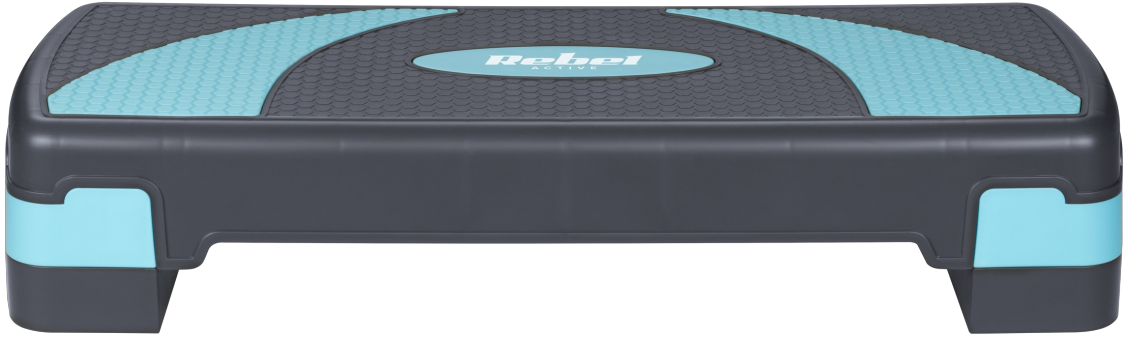

## Step do aerobiku i ćwiczeń fitness, 3 stopnie, szaro-niebieski, REBEL ACTIVE

---

**Marka:**

Rebel

**Producent:**

LECHPOL ELECTRONICS

LESZEK Spółka

komandytowa

## Step do ćwiczeń Rebel Active

Step do ćwiczeń i aerobiku Rebel Active to niezbędny element każdej domowej siłowni. Dzięki niemu możesz efektywnie trenować swoje ciało, poprawiając wytrzymałość, siłę i kondycję, osiągając przy tym wspaniałe rezultaty.

### Trzystopniowa regulacja wysokości

Step fitness Rebel Active to idealne narzędzie do intensywnych treningów cardio, wzmacniających i formujących ciało. Jego trzystopniowa regulacja wysokości w zakresie 10, 15 i 20 cm, umożliwia dostosowanie intensywności treningu do swoich indywidualnych potrzeb oraz poziomu sprawności.

### **Antypoślizgowa powierzchnia**

Podczas treningu kluczowe jest bezpieczeństwo, dlatego step fitness Rebel Active wyposażony został w antypoślizgową powierzchnię, która zapewnia pewność i stabilność nawet podczas najbardziej intensywnych ćwiczeń. Dzięki temu możesz skupić się na wykonywaniu ruchów z pełnym zaangażowaniem bez ryzyka kontuzji.