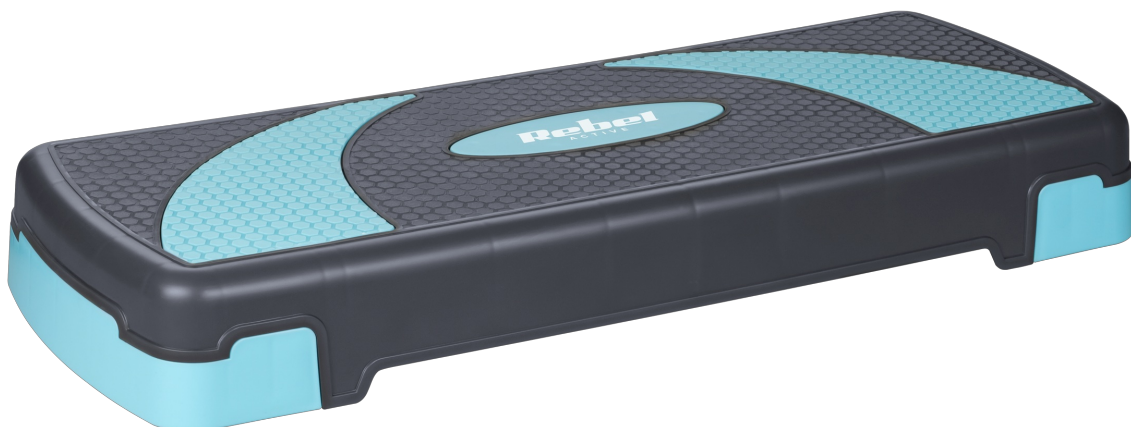

## Step do aerobiku i ćwiczeń fitness, 3 stopnie, szaro-niebieski, REBEL ACTIVE

---

**Marka:**

Rebel

**Producent:**

LECHPOL ELECTRONICS

LESZEK Spółka

komandytowa

## Step do ćwiczeń Rebel Active

Step do ćwiczeń i aerobiku Rebel Active to niezbędny element każdej domowej siłowni. Dzięki niemu możesz efektywnie trenować swoje ciało, poprawiając wytrzymałość, siłę i kondycję, osiągając przy tym wspaniałe rezultaty.

### Trzystopniowa regulacja wysokości

Step fitness Rebel Active to idealne narzędzie do intensywnych treningów cardio, wzmacniających i formujących ciało. Jego trzystopniowa regulacja wysokości w zakresie 10, 15 i 20 cm, umożliwia dostosowanie intensywności treningu do swoich indywidualnych potrzeb oraz poziomu sprawności.

### **Antypoślizgowa powierzchnia**

Podczas treningu kluczowe jest bezpieczeństwo, dlatego step fitness Rebel Active wyposażony został w antypoślizgową powierzchnię, która zapewnia pewność i stabilność nawet podczas najbardziej intensywnych ćwiczeń. Dzięki temu możesz skupić się na wykonywaniu ruchów z pełnym zaangażowaniem bez ryzyka kontuzji.