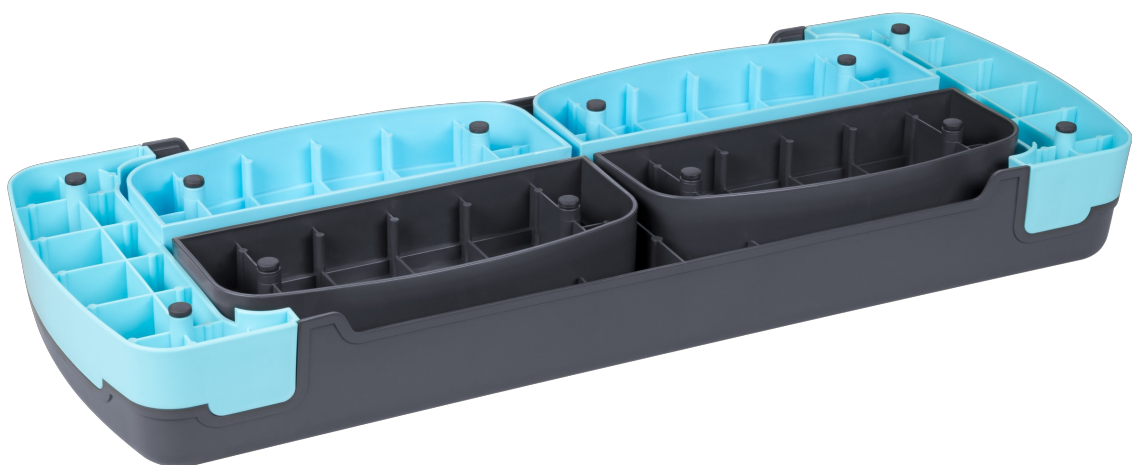

Opis techniczny

Antypoślizgowa powierzchnia
Gumowe podkładki antypoślizgowe
Materiał: PP
Wymiary (długość x szerokość): 78 x 23 cm
Trzystopniowa regulacja wysokości: 10/15/20 cm
Maksymalne obciążenie: 100 kg

Specyfikacja

Dane logistyczne	
Gabaryt	W020G020-S-2