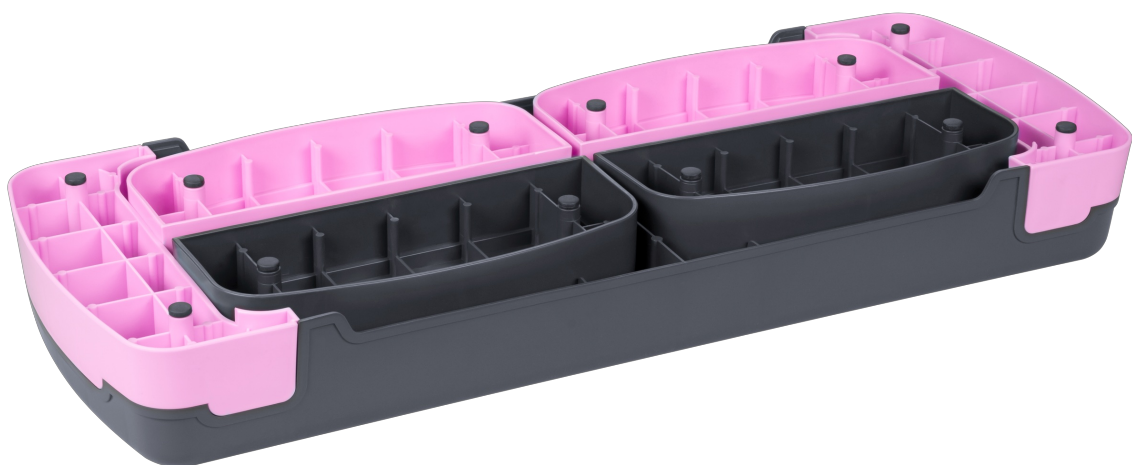

Opis techniczny

Antypoślizgowa powierzchnia
Gumowe podkładki antypoślizgowe
Materiał: PP
Wymiary (długość x szerokość): 78 x 23 cm
Trzystopniowa regulacja wysokości: 10/15/20 cm
Maksymalne obciążenie: 100 kg

Specyfikacja

Dane logistyczne	
Gabaryt	W020G020-S-2