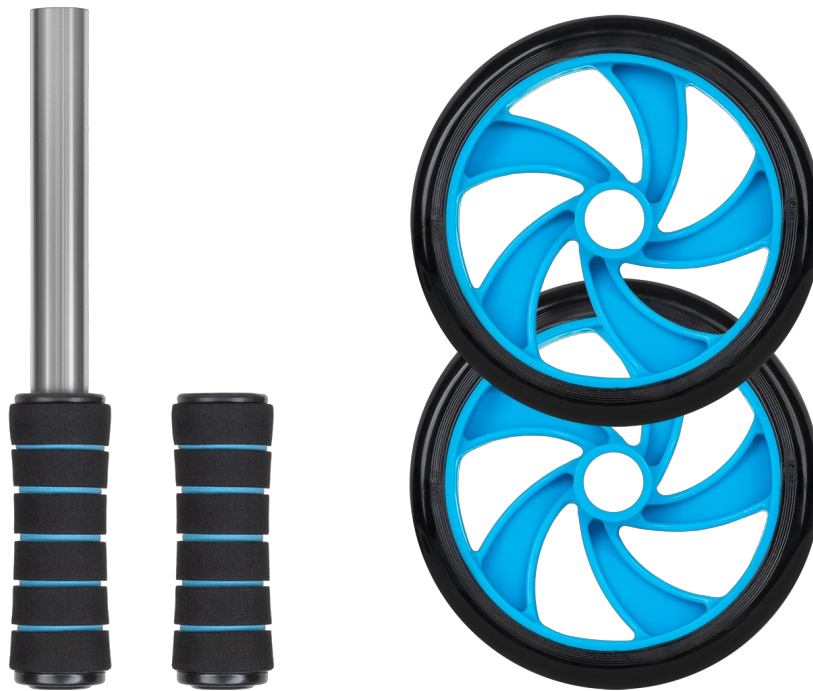

Praktyczne akcesoria

W zestawie znajduje się również mata o wymiarach 16,4 x 33,4 cm i grubości 0,8 cm, wykonana z pianki EVA. Mata zapewnia dodatkową stabilność i komfort podczas ćwiczeń, chroniąc jednocześnie podłogę przed uszkodzeniami.

Wszeczhronność i efektywność

Podwójne kółko z serii Rebel Active to doskonałe narzędzie do treningu mięśni brzucha, pleców i ramion, które można wykorzystać w domu lub na siłowni. Dzięki swojemu solidnemu wykonaniu i dodatkom, takim jak mata, zapewnia efektywność i komfort w każdym treningu.