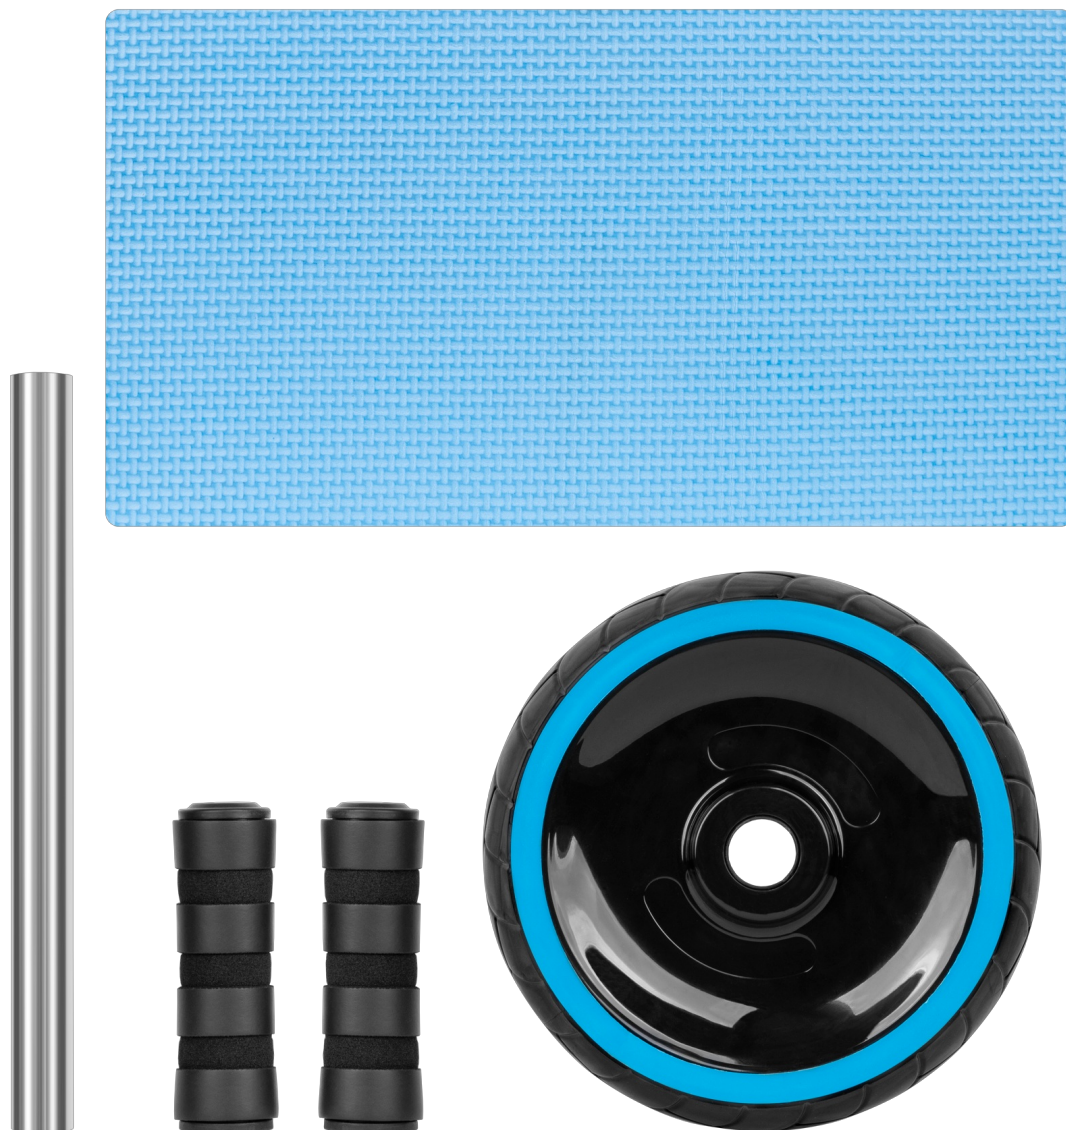

Kółko pojedyncze, roller do ćwiczeń mięśni brzucha AB Wheel AB-1 , REBEL ACTIVE

Marka:

Rebel

Kod produktu:

RBA-3060

Kod EAN:

5901890099929

Opis

Kółko pojedyncze, roller do ćwiczeń mięśni brzucha AB Wheel AB-1, REBEL ACTIVE

Kółko pojedyncze AB Wheel AB-1 od REBEL ACTIVE to wszechstronne narzędzie do efektywnego treningu mięśni brzucha, które wspiera rozwój siły, stabilności i kondycji. Idealne zarówno dla początkujących, jak i zaawansowanych użytkowników, AB Wheel AB-1 oferuje komfort i funkcjonalność w trakcie ćwiczeń.

Solidna konstrukcja i trwałość

Kółko zostało wykonane z materiałów PP, PPR oraz stali, co zapewnia jego wytrzymałość i odporność na intensywne użytkowanie. Średnica kółka wynosi 20 cm, a szerokość 9 cm, co zapewnia dobrą stabilność i kontrolę podczas ćwiczeń. Maksymalne obciążenie kółka wynosi 100 kg, co sprawia, że jest odpowiednie dla osób o różnych poziomach kondycji.

Praktyczna mata w zestawie

W zestawie znajduje się mata o wymiarach 16,5 x 33,5 cm i grubości 0,8 cm, wykonana z pianki EVA. Mata zapewnia dodatkową stabilność i komfort podczas ćwiczeń, a także chroni podłogę przed uszkodzeniami.