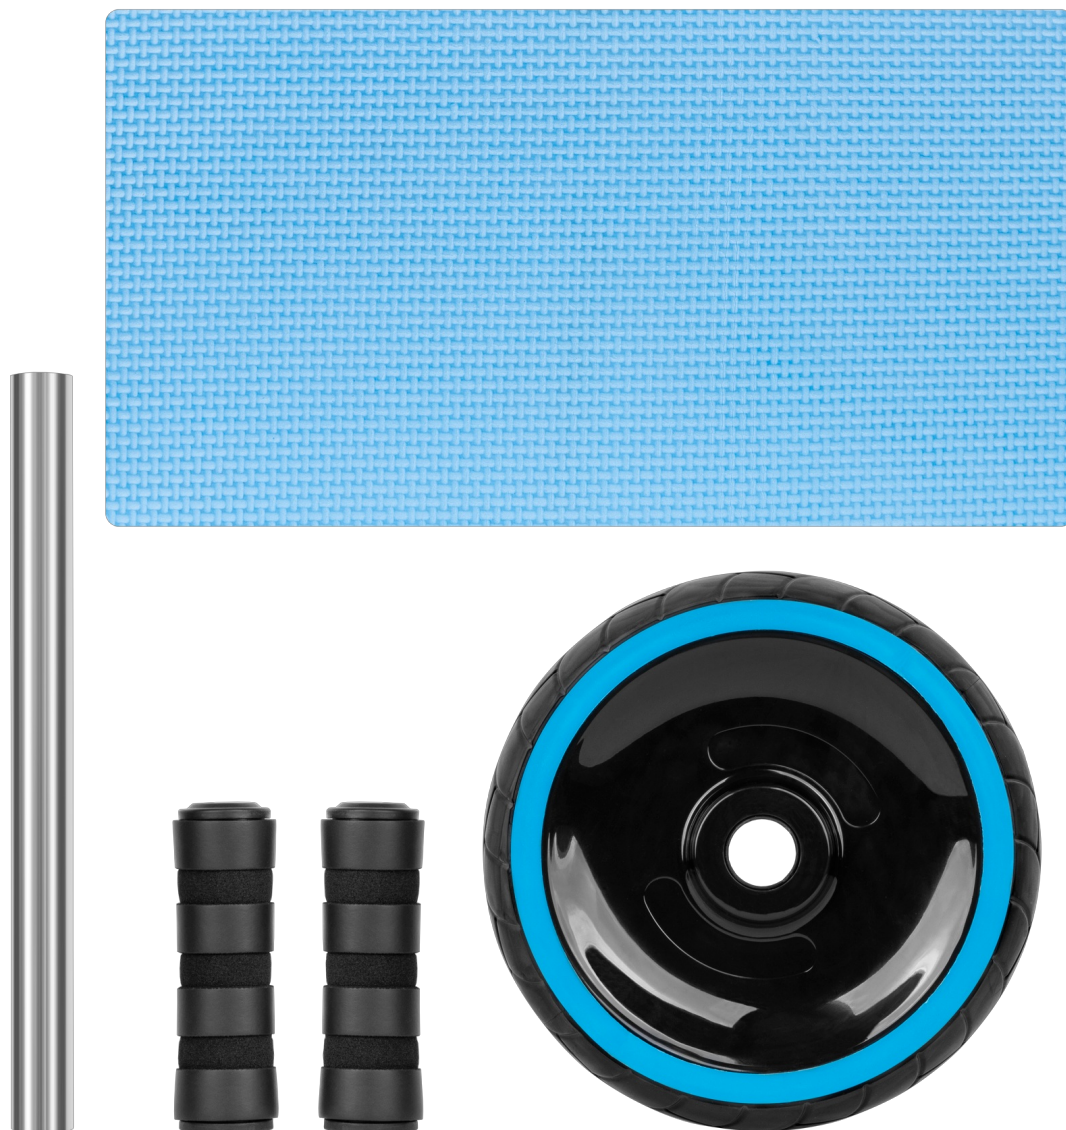

RBA-3060

Kod EAN:

5901890099929

Opis

Kółko pojedyncze, roller do ćwiczeń mięśni brzucha AB Wheel AB-1, REBEL ACTIVE

Kółko pojedyncze AB Wheel AB-1 od REBEL ACTIVE to wszechstronne narzędzie do efektywnego treningu mięśni brzucha, które wspiera rozwój siły, stabilności i kondycji. Idealne zarówno dla początkujących, jak i zaawansowanych użytkowników, AB Wheel AB-1 oferuje komfort i funkcjonalność w trakcie ćwiczeń.

Solidna konstrukcja i trwałość

Kółko zostało wykonane z materiałów PP, PPR oraz stali, co zapewnia jego wytrzymałość i odporność na intensywne użytkowanie. Średnica kółka wynosi 20 cm, a szerokość 9 cm, co zapewnia dobrą stabilność i kontrolę podczas ćwiczeń. Maksymalne obciążenie kółka wynosi 100 kg, co sprawia, że jest odpowiednie dla osób o różnych poziomach kondycji.

Praktyczna mata w zestawie

W zestawie znajduje się mata o wymiarach 16,5 x 33,5 cm i grubości 0,8 cm, wykonana z pianki EVA. Mata zapewnia dodatkową stabilność i komfort podczas ćwiczeń, a także chroni podłogę przed uszkodzeniami.

Opis techniczny

Materiał: PP, PPR, stal
Długość rączek: 2 x 10,4 cm
Średnica kółka: 20 cm
Szerokość kółka: 9 cm
Maksymalne obciążenie: 100 kg
Miękkie piankowe uchwyty
Mata dołączona do zestawu
Wymiary maty: 16,5 x 33,5 cm, 0,8 cm
Materiał maty: pianka EVA