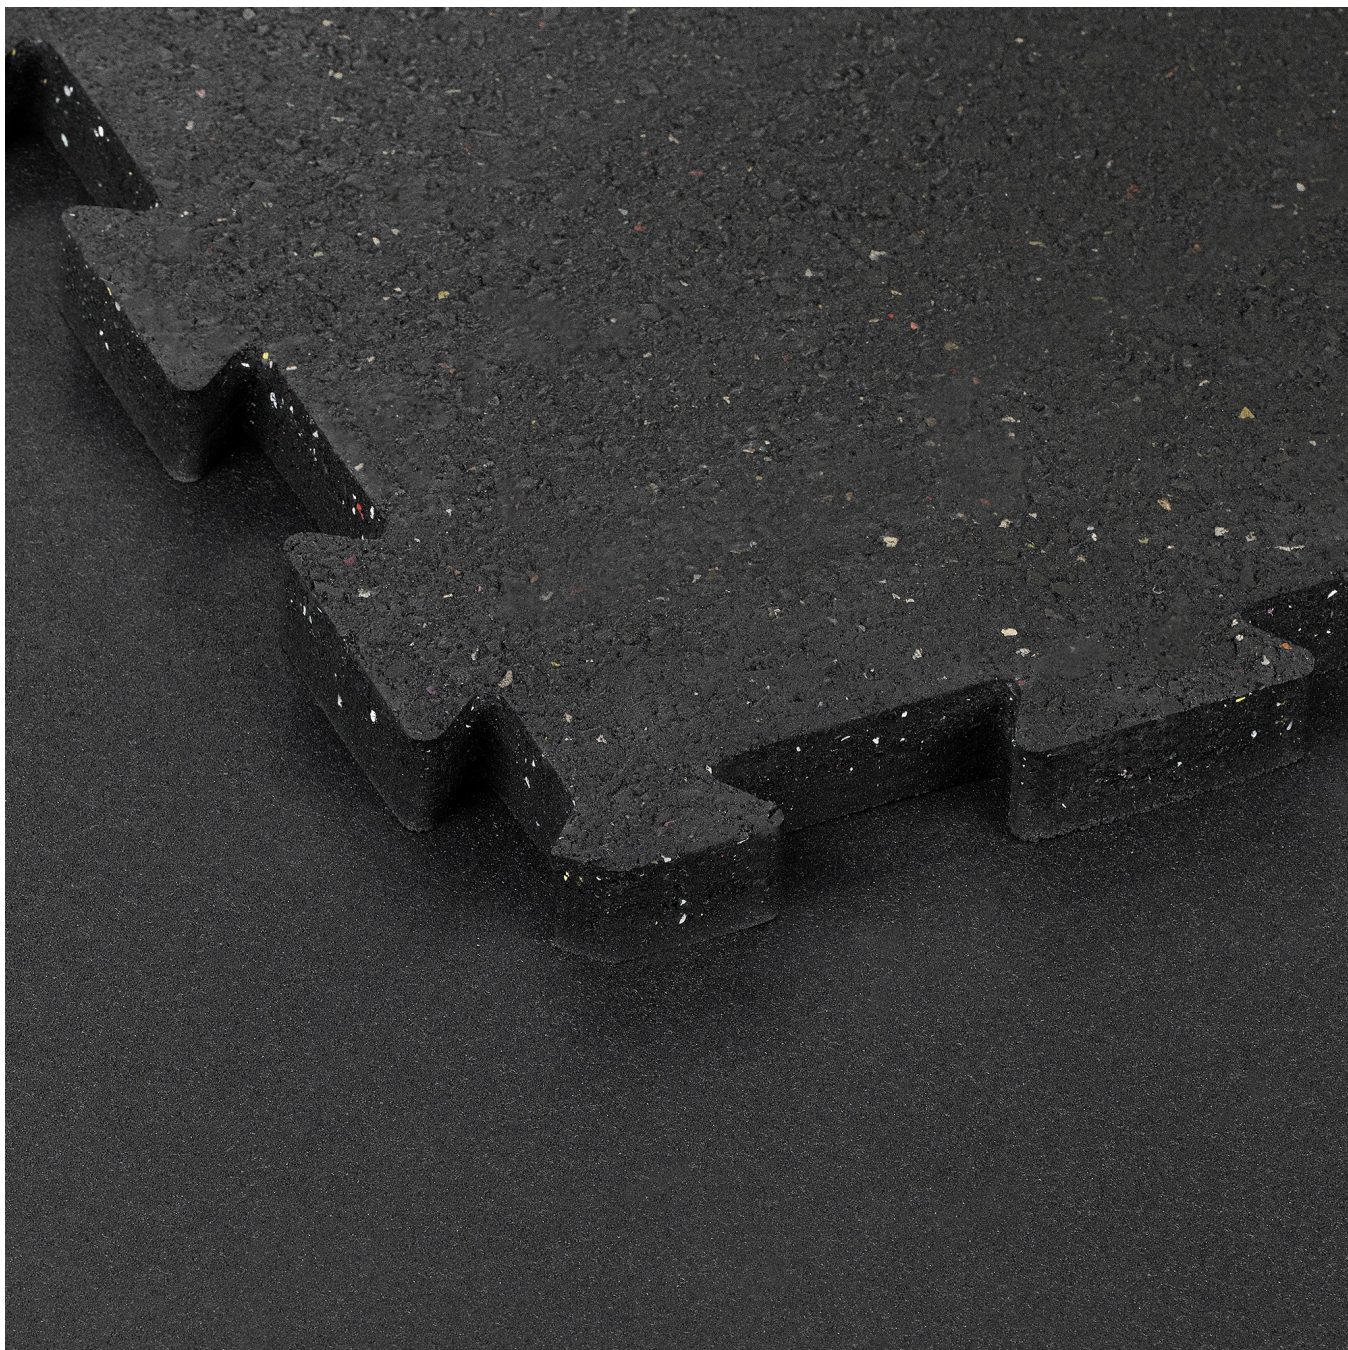

Podłoga gumowa do siłowni, mata pod sprzęt, puzzle 1m grubość 20mm, czarna, REBEL ACTIVE

Marka:

Rebel

Producent:

LECHPOL ELECTRONICS

LESZEK Spółka

komandytowa

Kod produktu:

RBA-3154-20

Kod EAN:

5901890099905

Opis

Mata na siłownię gumowa Rebel Active

Zaprezentuj swoją przestrzeń treningową w nowoczesny sposób. Wielofunkcyjna mata gumowa pod sprzęt nie tylko stanowi doskonałą ochronę podłogi, ale także zapewnia dobrą amortyzację i dba o bezpieczeństwo i komfort Twojego treningu

Doskonała jakość

Mata treningowa Rebel Active RBA-3154 wykonana jest z gumy o grubości 20 mm, co gwarantuje trwałość, elastyczność i wyjątkową odporność na ścieranie. Trwały materiał chroni stawy i mięśnie, umożliwiając Ci skupienie się na osiągnięciu najlepszych wyników.

Puzzle na siłownię

Powierzchnia podłogi na siłownię Rebel Active wynosi 100 cm x 100 cm, a dzięki obrzeżom w postaci puzzli, możesz złączyć kilka mat, aranżując swoją przestrzeń tak jak Ci wygodnie.

Opis techniczny