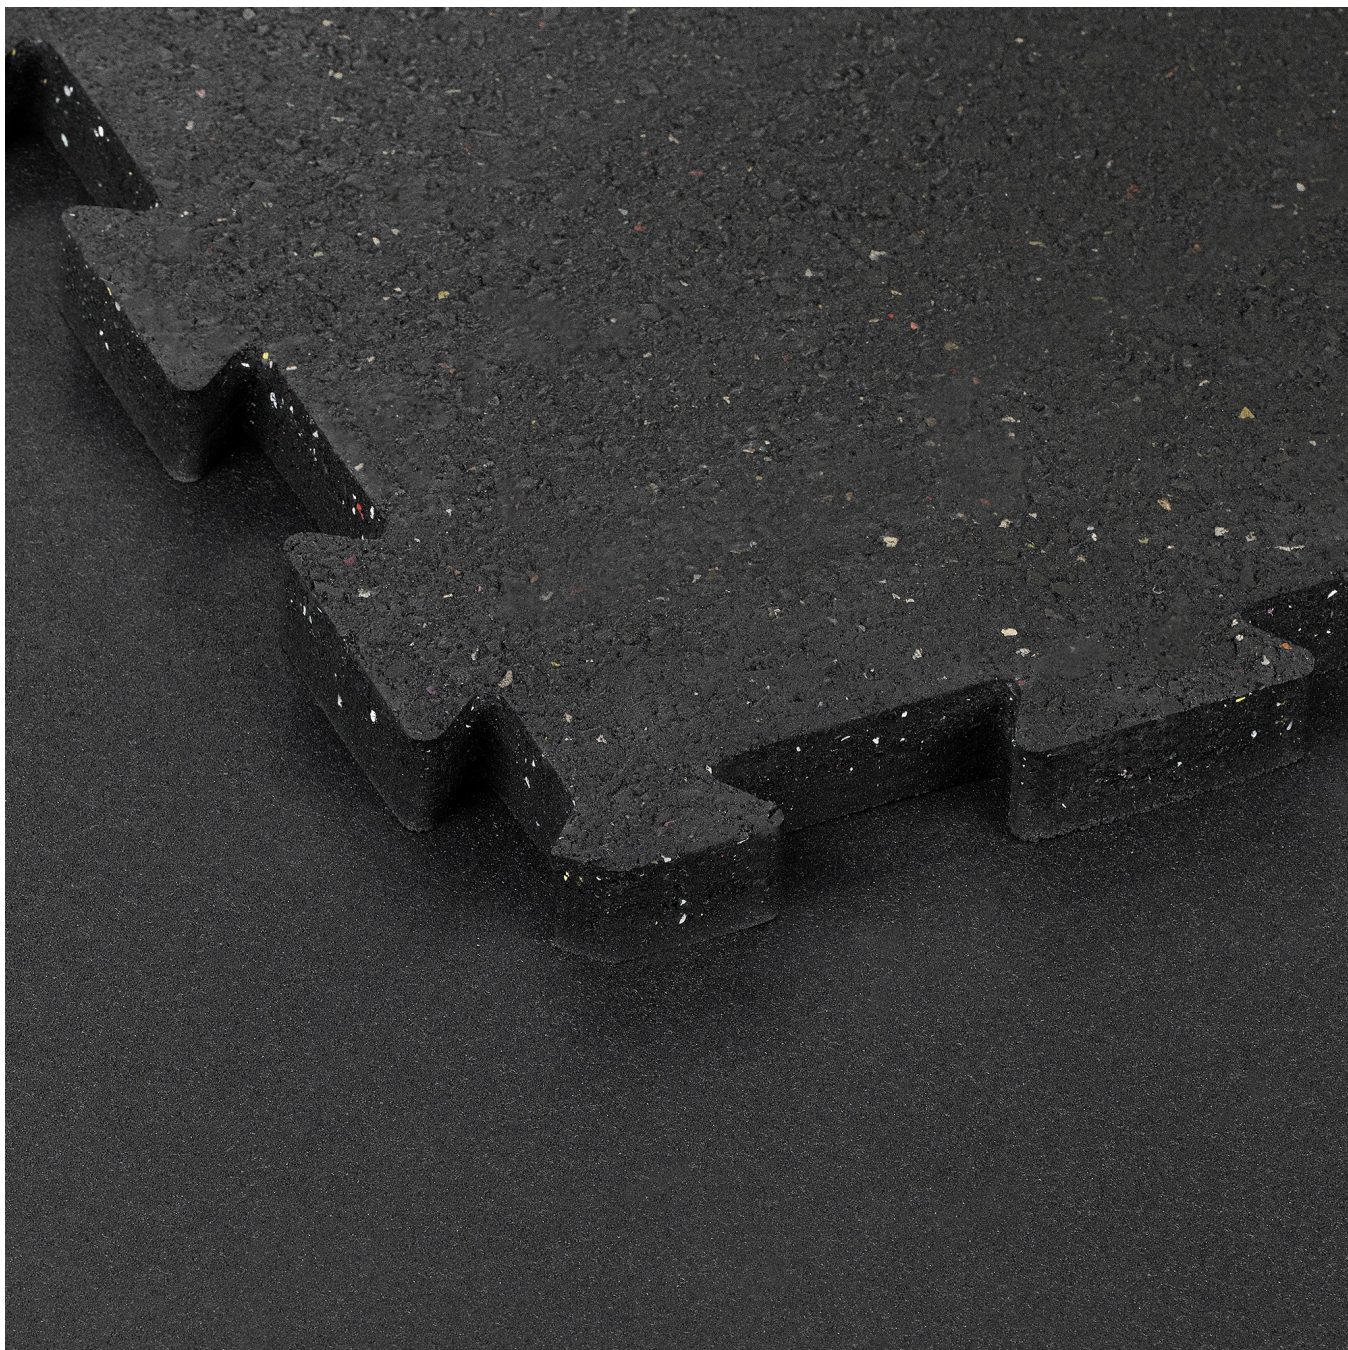

Podłoga gumowa do siłowni, mata pod sprzęt, puzzle 1m grubość 20mm, czarna, REBEL ACTIVE

Marka:

Rebel

Kod produktu:

RBA-3154-20

Kod EAN:

5901890099905

Opis

Mata na siłownię gumowa Rebel Active

Zaprezentuj swoją przestrzeń treningową w nowoczesny sposób. Wielofunkcyjna mata gumowa pod sprzęt nie tylko stanowi doskonałą ochronę podłogi, ale także zapewnia dobrą amortyzację i dba o bezpieczeństwo i komfort Twojego treningu

Doskonała jakość

Mata treningowa Rebel Active RBA-3154 wykonana jest z gumy o grubości 20 mm, co gwarantuje trwałość, elastyczność i wyjątkową odporność na ścieranie. Trwały materiał chroni stawy i mięśnie, umożliwiając Ci skupienie się na osiągnięciu najlepszych wyników.

Puzzle na siłownię

Powierzchnia podłogi na siłownię Rebel Active wynosi 100 cm x 100 cm, a dzięki obrzeżom w postaci puzzli, możesz złączyć kilka mat, aranżując swoją przestrzeń tak jak Ci wygodnie.

Opis techniczny