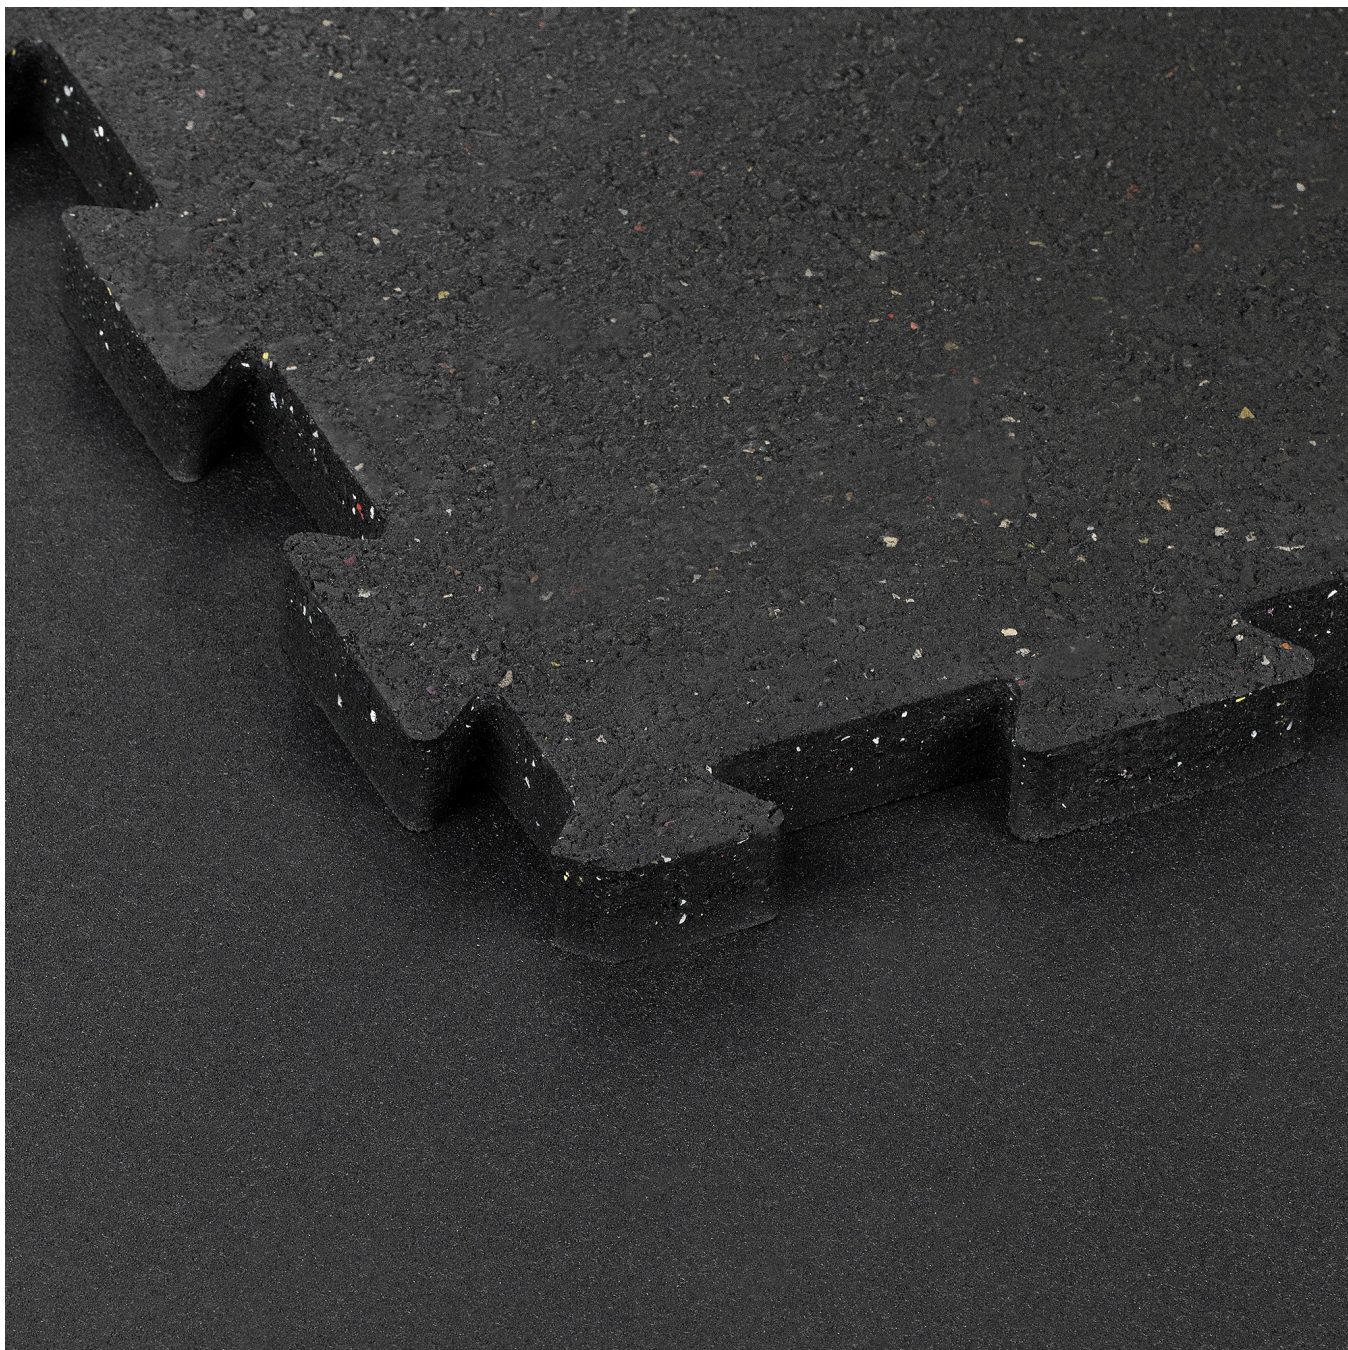

## Podłoga gumowa do siłowni, mata pod sprzęt, puzzle 1m grubość 20mm, czarna, REBEL ACTIVE

---

**Marka:**

Rebel

**Kod produktu:**

RBA-3154-20

**Kod EAN:**

5901890099905

#### Mata na siłownię gumowa Rebel Active

Zaprezentuj swoją przestrzeń treningową w nowoczesny sposób. Wielofunkcyjna mata gumowa pod sprzęt nie tylko stanowi doskonałą ochronę podłogi, ale także zapewnia dobrą amortyzację i dba o bezpieczeństwo i komfort Twojego treningu

## **Doskonała jakość**

Mata treningowa Rebel Active RBA-3154 wykonana jest z gumy o grubości 20 mm, co gwarantuje trwałość, elastyczność i wyjątkową odporność na ścieranie. Trwały materiał chroni stawy i mięśnie, umożliwiając Ci skupienie się na osiągnięciu najlepszych wyników.

## Opis techniczny

Materiał: guma  
Wymiary: 100 x 100 cm, 20 mm  
Gęstość: 850 kg/m<sup>3</sup>  
Twardość w skali Shore'a: 65 - 75