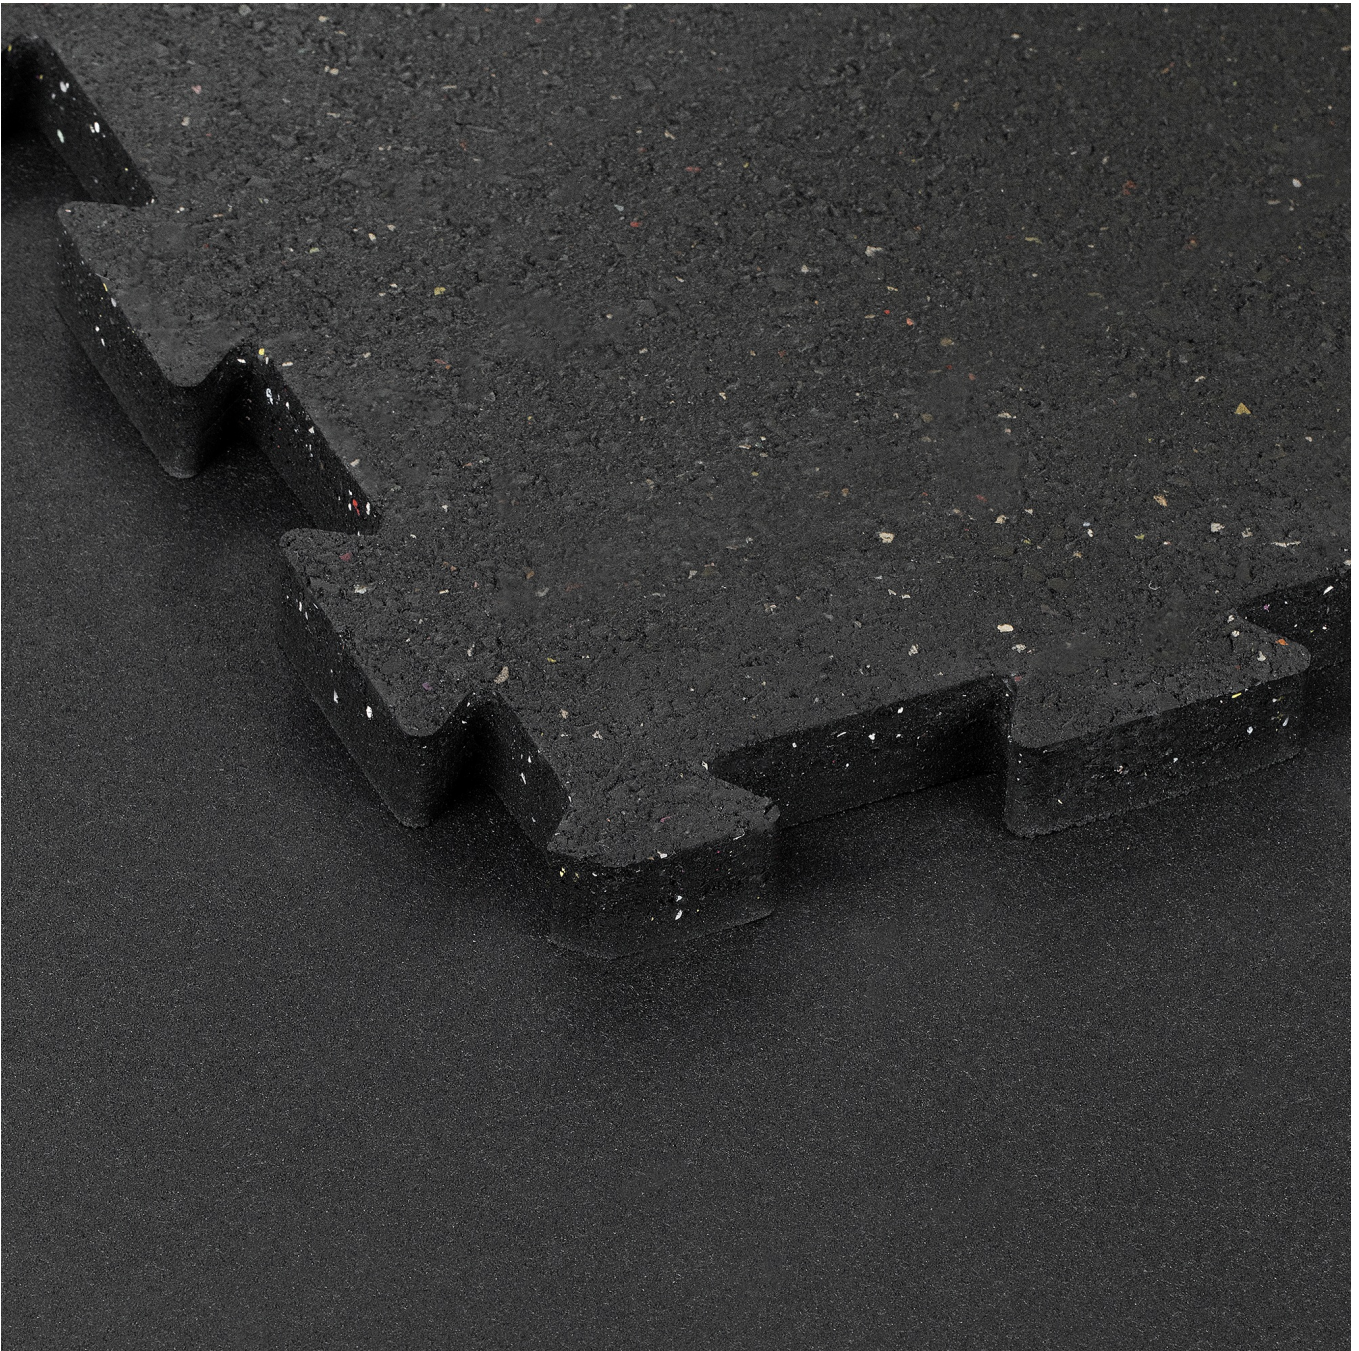

## Podłoga gumowa do siłowni, mata pod sprzęt, puzzle 1m grubość 20mm, czarna, REBEL ACTIVE

---

**Marka:**

Rebel

**Producent:**

LECHPOL ELECTRONICS

LESZEK Spółka

komandytowa

#### Mata na siłownię gumowa Rebel Active

Zaprezentuj swoją przestrzeń treningową w nowoczesny sposób. Wielofunkcyjna mata gumowa pod sprzęt nie tylko stanowi doskonałą ochronę podłogi, ale także zapewnia dobrą amortyzację i dba o bezpieczeństwo i komfort Twojego treningu

## **Doskonała jakość**

Mata treningowa Rebel Active RBA-3154 wykonana jest z gumy o grubości 20 mm, co gwarantuje trwałość, elastyczność i wyjątkową odporność na ścieranie. Trwały materiał chroni stawy i mięśnie, umożliwiając Ci skupienie się na osiągnięciu najlepszych wyników.

## Opis techniczny

Materiał: guma  
Wymiary: 100 x 100 cm, 20 mm  
Gęstość: 850 kg/m<sup>3</sup>  
Twardość w skali Shore'a: 65 - 75