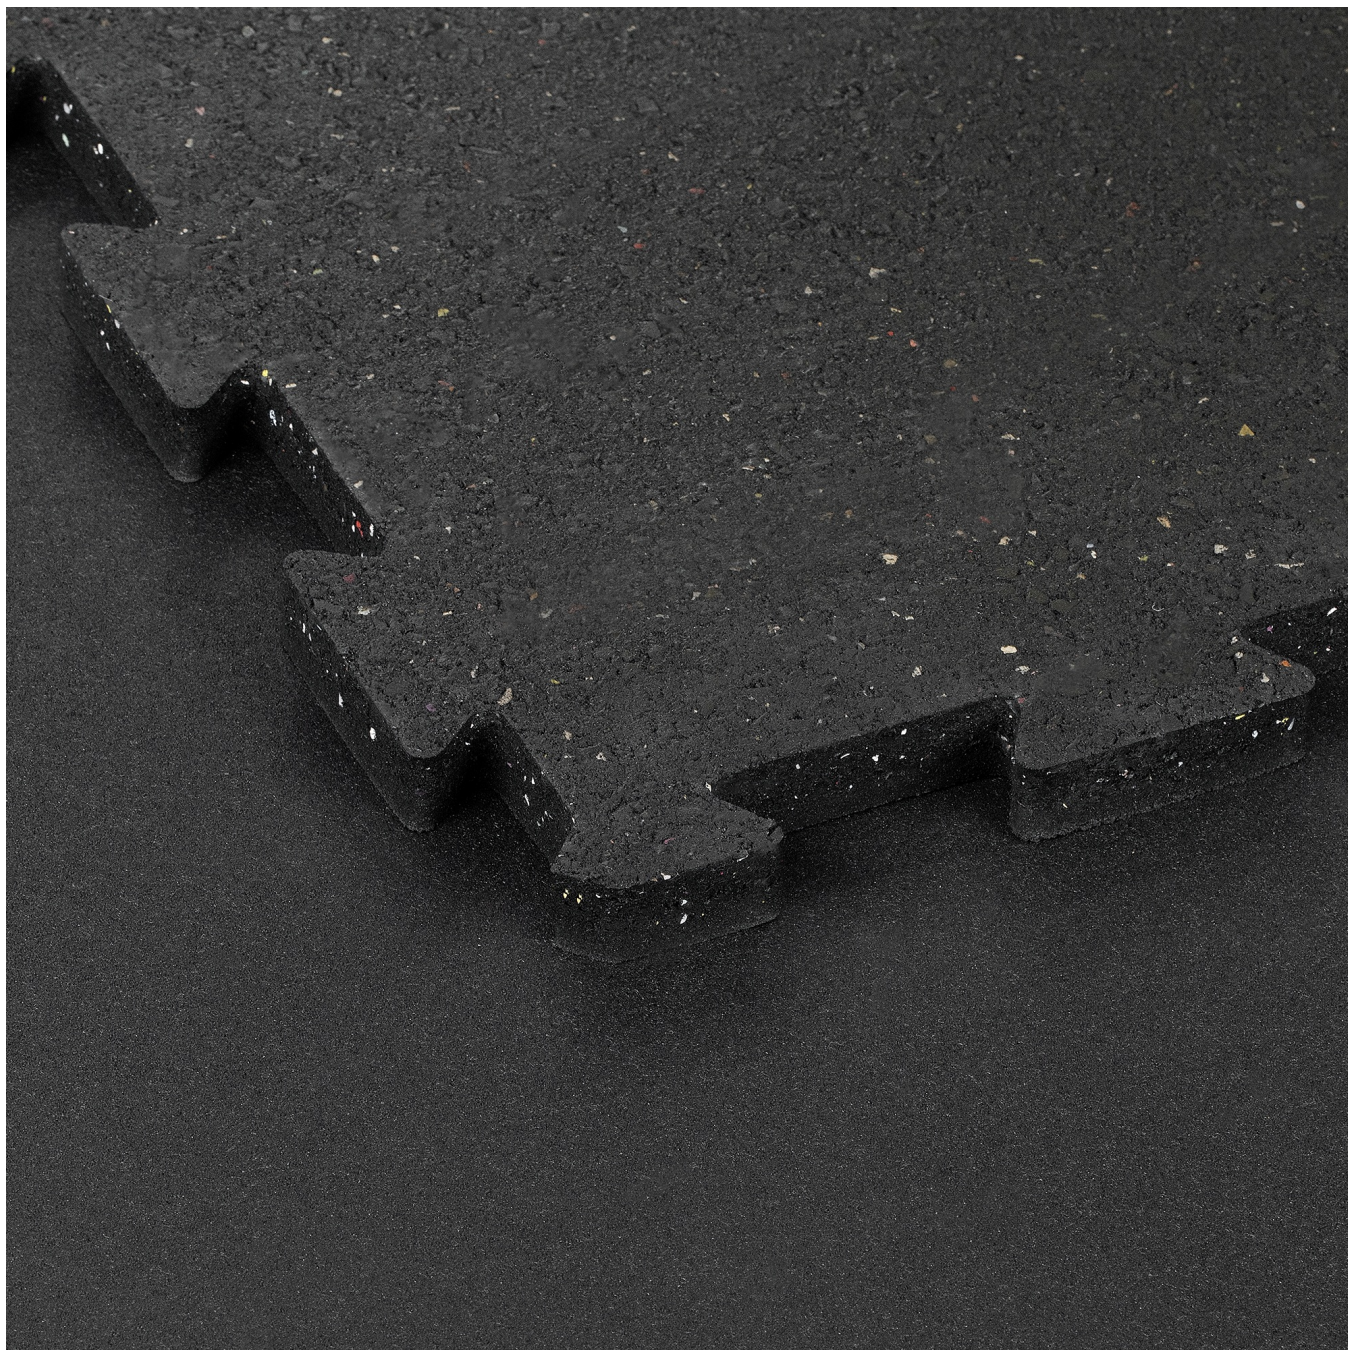

Podłoga gumowa do siłowni, mata pod sprzęt, puzzle 1m grubość 15mm, czarna, REBEL ACTIVE

Marka:

Rebel

Kod produktu:

RBA-3154-15

Kod EAN:

5901890099882

Opis

Mata na siłownię gumowa Rebel Active

Zaprezentuj swoją przestrzeń treningową w nowoczesny sposób. Wielofunkcyjna mata gumowa pod sprzęt nie tylko stanowi doskonałą ochronę podłogi, ale także zapewnia dobrą amortyzację i dba o bezpieczeństwo i komfort Twojego treningu

Doskonała jakość

Mata treningowa Rebel Active RBA-3154 wykonana jest z gumy o grubości 15 mm, co gwarantuje trwałość, elastyczność i wyjątkową odporność na ścieranie. Trwały materiał chroni stawy i mięśnie, umożliwiając Ci skupienie się na osiągnięciu najlepszych wyników.

Puzzle na siłownię

Powierzchnia podłogi na siłownię Rebel Active wynosi 100 cm x 100 cm, a dzięki obrzeżom w postaci puzzli, możesz złączyć kilka mat, aranżując swoją przestrzeń tak jak Ci wygodnie.

Opis techniczny