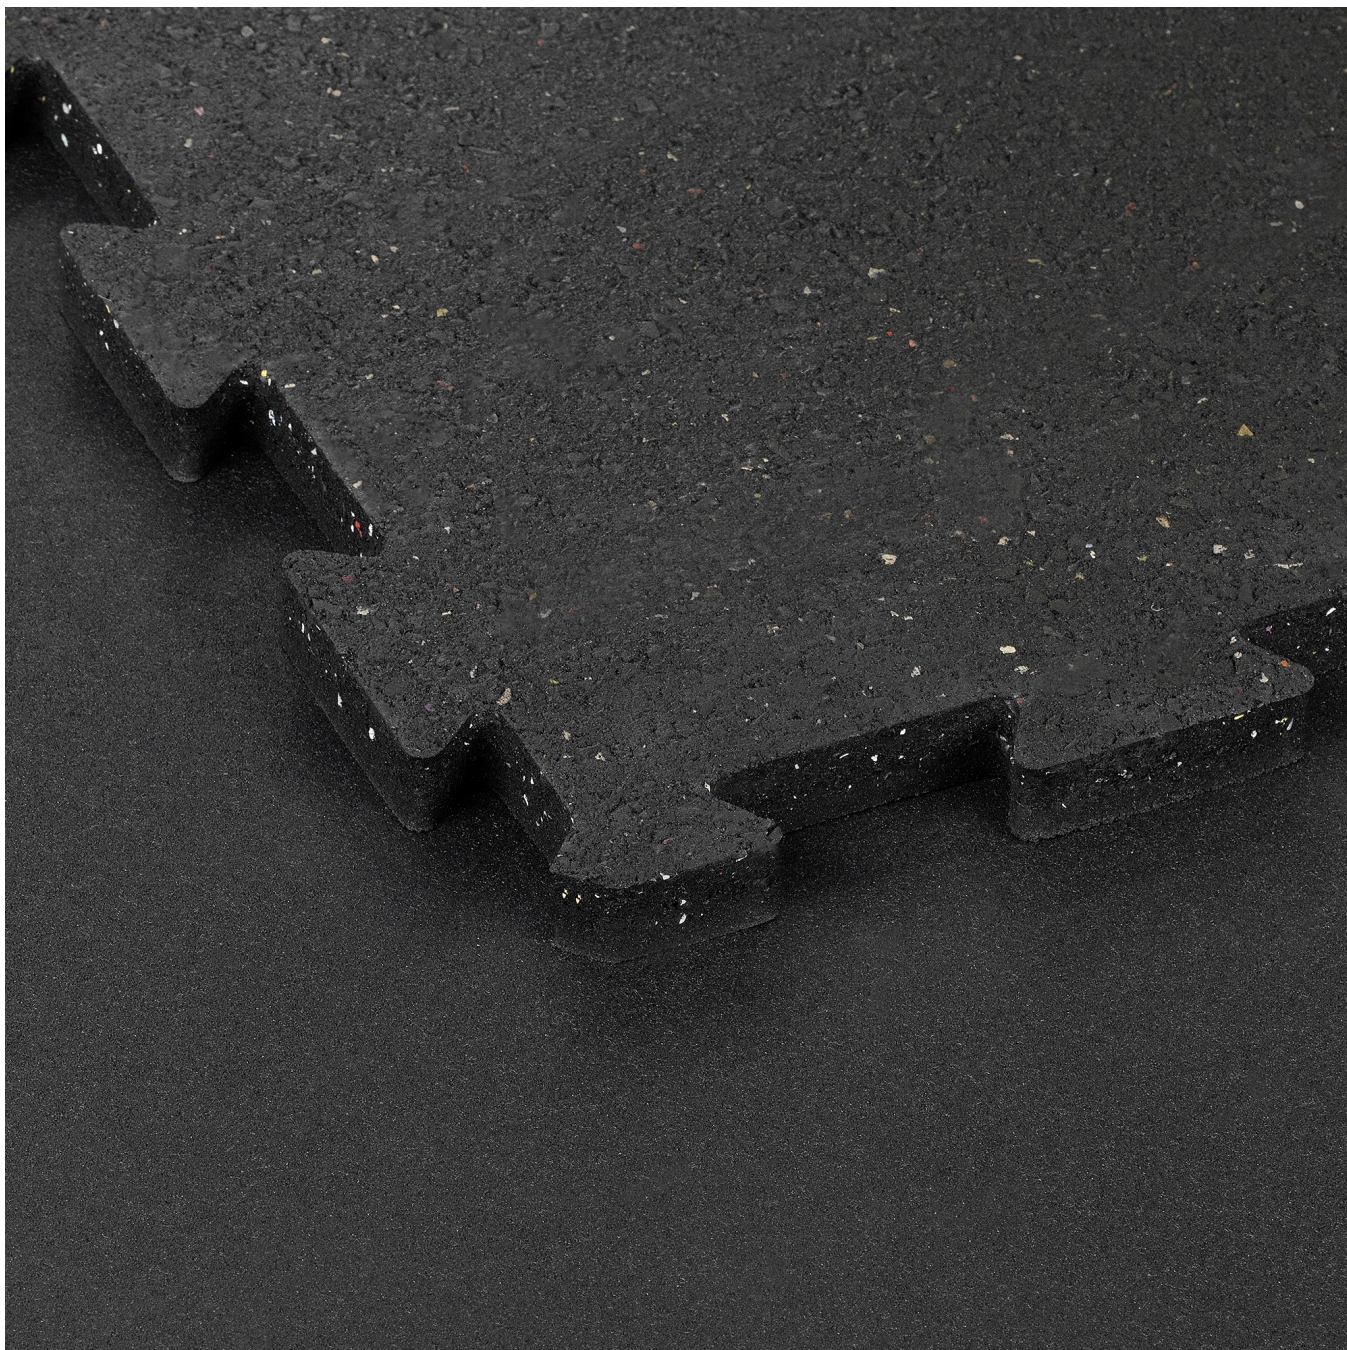

## Podłoga gumowa do siłowni, mata pod sprzęt, puzzle 1m grubość 15mm, czarna, REBEL ACTIVE

---

**Marka:**

Rebel

**Producent:**

LECHPOL ELECTRONICS

LESZEK Spółka

komandytowa

**Kod produktu:**

RBA-3154-15

**Kod EAN:**

5901890099882

## Mata na siłownię gumowa Rebel Active

Zaprezentuj swoją przestrzeń treningową w nowoczesny sposób. Wielofunkcyjna mata gumowa pod sprzęt nie tylko stanowi doskonałą ochronę podłogi, ale także zapewnia dobrą amortyzację i dba o bezpieczeństwo i komfort Twojego treningu

## **Doskonała jakość**

Mata treningowa Rebel Active RBA-3154 wykonana jest z gumy o grubości 15 mm, co gwarantuje trwałość, elastyczność i wyjątkową odporność na ścieranie. Trwały materiał chroni stawy i mięśnie, umożliwiając Ci skupienie się na osiągnięciu najlepszych wyników.