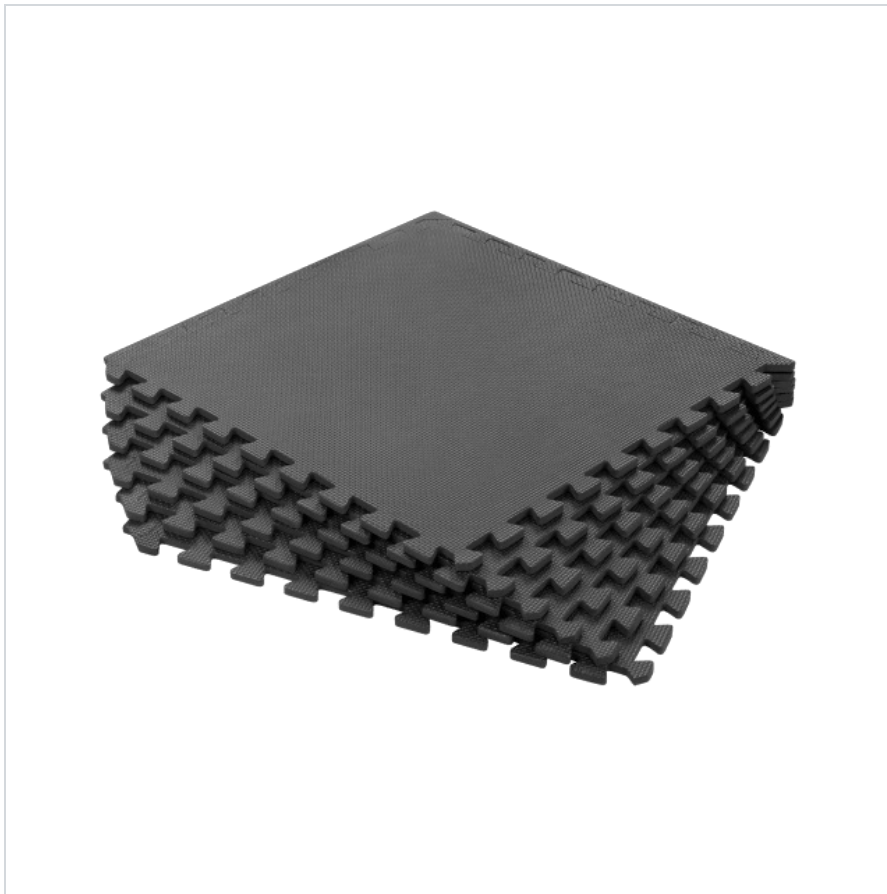

Mata pod sprzęt i do ćwiczeń na siłownię 180x120cm, materiał EVA, puzzle 6 szt, REBEL ACTIVE

Marka:

Rebel

Producent:

LECHPOL ELECTRONICS

LESZEK Spółka

komandytowa

Kod produktu:

RBA-3153

Kod EAN:

5901890099868

Opis

Mata puzzle pod sprzęt i do ćwiczeń Rebel Active

Zaprezentuj swoją przestrzeń treningową w nowoczesny sposób. Wielofunkcyjna mata puzzle pod sprzęt i do ćwiczeń nie tylko stanowi doskonałą ochronę, ale także zapewnia dobrą amortyzację i dba o bezpieczeństwo i komfort Twojego treningu.

Doskonała jakość

Mata treningowa Rebel Active RBA-3153 wykonana jest z wysokiej jakości pianki EVA, co gwarantuje trwałość, elastyczność i wyjątkową odporność na ścieranie. Trwały materiał chroni Twoje stawy i mięśnie, umożliwiając Ci skupienie się na osiągnięciu najlepszych wyników.

Poczuj pełną swobodę

W skład zestawu wchodzi 6 płytek i 12 obrzeży o łącznej powierzchni 180x120 cm. Obrzeża gwarantują stabilność maty puzzle, a liczba płytek umożliwia dostosowanie do różnorodnych ćwiczeń. Dzięki temu masz pełną swobodę w aranżacji przestrzeni, dostosowując ją do własnych potrzeb i wymagań treningowych.