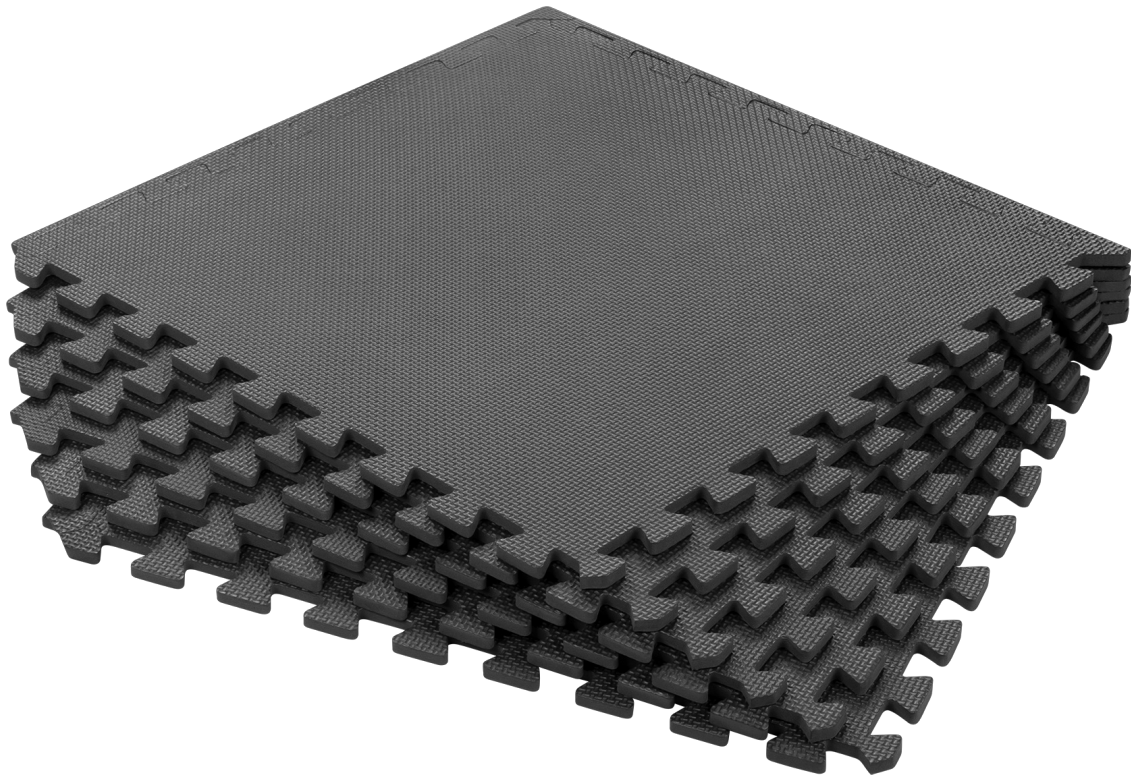

## Mata pod sprzęt i do ćwiczeń na siłownię 180x120cm, materiał EVA, puzzle 6 szt, REBEL ACTIVE

---

**Marka:**

Rebel

**Kod produktu:**

RBA-3153

**Kod EAN:**

5901890099868

#### Mata puzzle pod sprzęt i do ćwiczeń Rebel Active

Zaprezentuj swoją przestrzeń treningową w nowoczesny sposób. Wielofunkcyjna mata puzzle pod sprzęt i do ćwiczeń nie tylko stanowi doskonałą ochronę, ale także zapewnia dobrą amortyzację i dba o bezpieczeństwo i komfort Twojego treningu.

## **Doskonała jakość**

Mata treningowa Rebel Active RBA-3153 wykonana jest z wysokiej jakości pianki EVA, co gwarantuje trwałość, elastyczność i wyjątkową odporność na ścieranie. Trwały materiał chroni Twoje stawy i mięśnie, umożliwiając Ci skupienie się na osiągnięciu najlepszych wyników.

## Opis techniczny

Materiał: pianka EVA  
Wymiar jednej płytki (z obrzeżem): 60 x 60 cm, 10 mm  
Wymiar całościowy: 180 x 120 cm  
Gęstość: 80 kg/m<sup>3</sup>  
Twardość w skali Shore'a: 38  
W zestawie: 6 płytek, 12 obrzeży