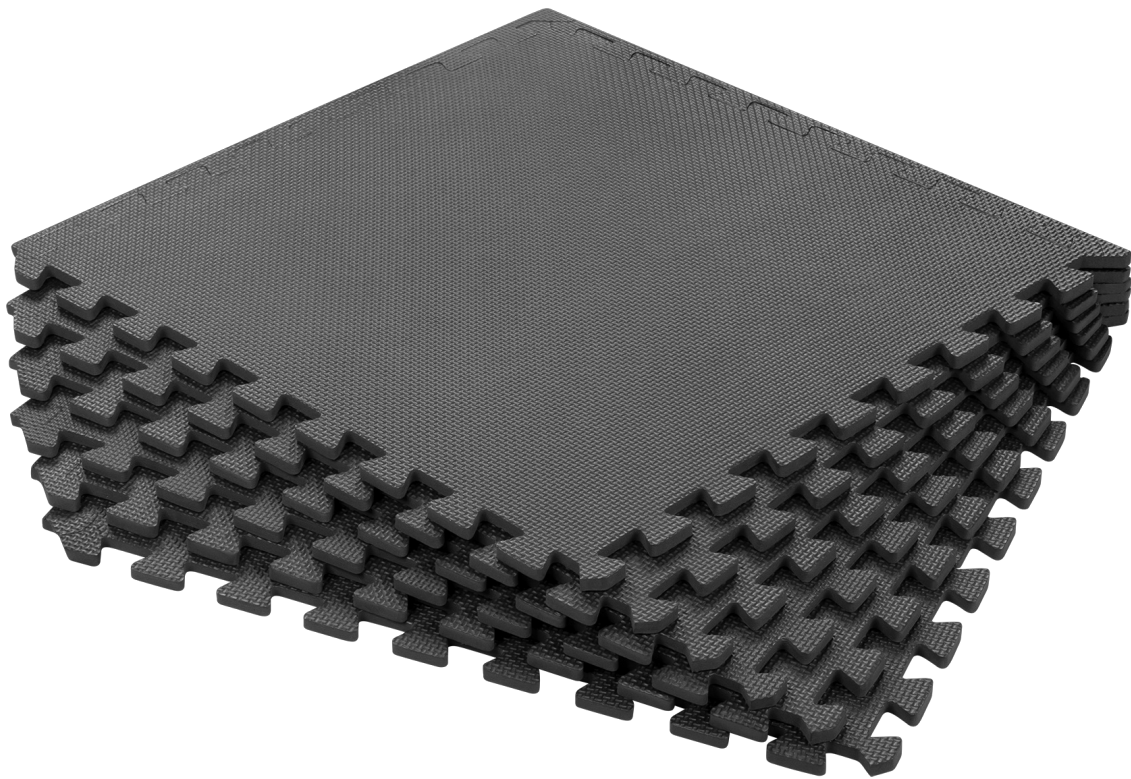

RBA-3153

Kod EAN:

5901890099868

Opis

Mata puzzle pod sprzęt i do ćwiczeń Rebel Active

Zaprezentuj swoją przestrzeń treningową w nowoczesny sposób. Wielofunkcyjna mata puzzle pod sprzęt i do ćwiczeń nie tylko stanowi doskonałą ochronę, ale także zapewnia dobrą amortyzację i dba o bezpieczeństwo i komfort Twojego treningu.

Doskonała jakość

Mata treningowa Rebel Active RBA-3153 wykonana jest z wysokiej jakości pianki EVA, co gwarantuje trwałość, elastyczność i wyjątkową odporność na ścieranie. Trwały materiał chroni Twoje stawy i mięśnie, umożliwiając Ci skupienie się na osiągnięciu najlepszych wyników.

Poczuj pełną swobodę

W skład zestawu wchodzi 6 płytek i 12 obrzeży o łącznej powierzchni 180x120 cm. Obrzeża gwarantują stabilność maty puzzle, a liczba płytek umożliwia dostosowanie do różnorodnych ćwiczeń. Dzięki temu masz pełną swobodę w aranżacji przestrzeni, dostosowując ją do własnych potrzeb i wymagań treningowych.

Opis techniczny

Materiał: pianka EVA
Wymiar jednej płytki (z obrzeżem): 60 x 60 cm, 10 mm
Wymiar całkowity: 180 x 120 cm
Gęstość: 80 kg/m³
Twardość w skali Shore'a: 38
W zestawie: 6 płytek, 12 obrzeży

Specyfikacja