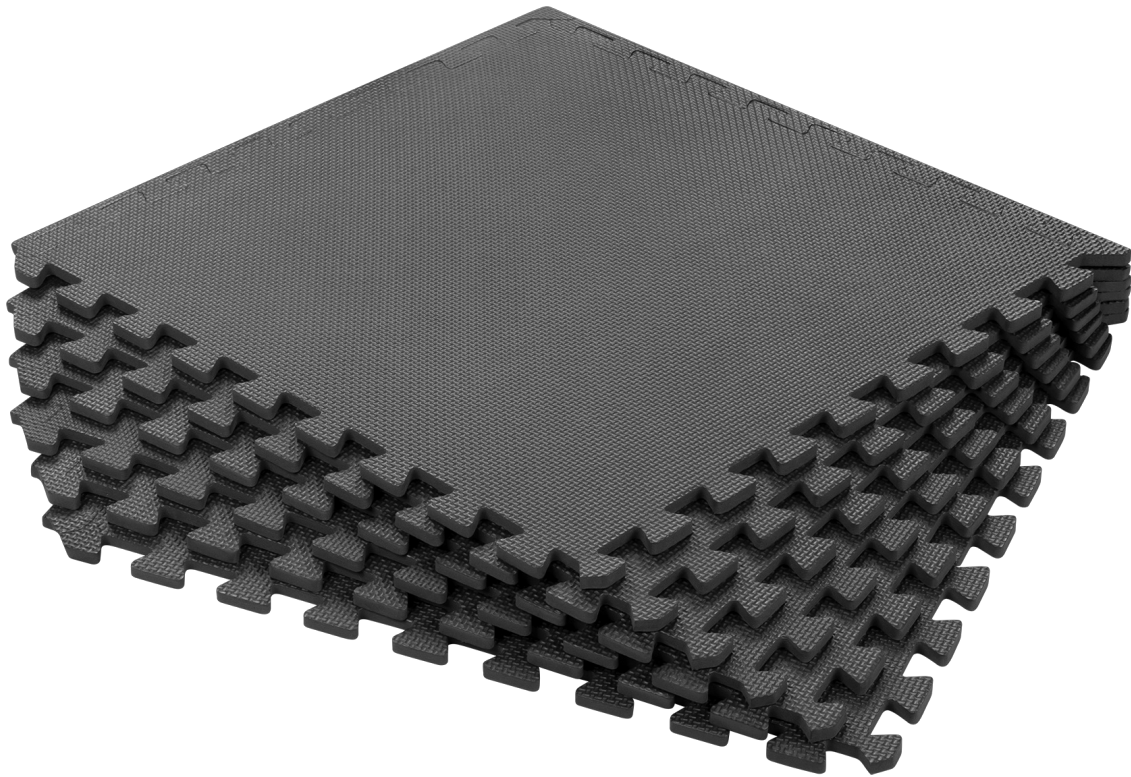

Mata pod sprzęt i do ćwiczeń na siłownię 180x120cm, materiał EVA, puzzle 6 szt, REBEL ACTIVE

Marka:

Rebel

Kod produktu:

RBA-3153

Kod EAN:

5901890099868

Opis

Mata puzzle pod sprzęt i do ćwiczeń Rebel Active

Zaprezentuj swoją przestrzeń treningową w nowoczesny sposób. Wielofunkcyjna mata puzzle pod sprzęt i do ćwiczeń nie tylko stanowi doskonałą ochronę, ale także zapewnia dobrą amortyzację i dba o bezpieczeństwo i komfort Twojego treningu.

Doskonała jakość

Mata treningowa Rebel Active RBA-3153 wykonana jest z wysokiej jakości pianki EVA, co gwarantuje trwałość, elastyczność i wyjątkową odporność na ścieranie. Trwały materiał chroni Twoje stawy i mięśnie, umożliwiając Ci skupienie się na osiągnięciu najlepszych wyników.

Opis techniczny

Materiał: pianka EVA
Wymiar jednej płytki (z obrzeżem): 60 x 60 cm, 10 mm
Wymiar całkowity: 180 x 120 cm
Gęstość: 80 kg/m³
Twardość w skali Shore'a: 38
W zestawie: 6 płytek, 12 obrzeży

Specyfikacja