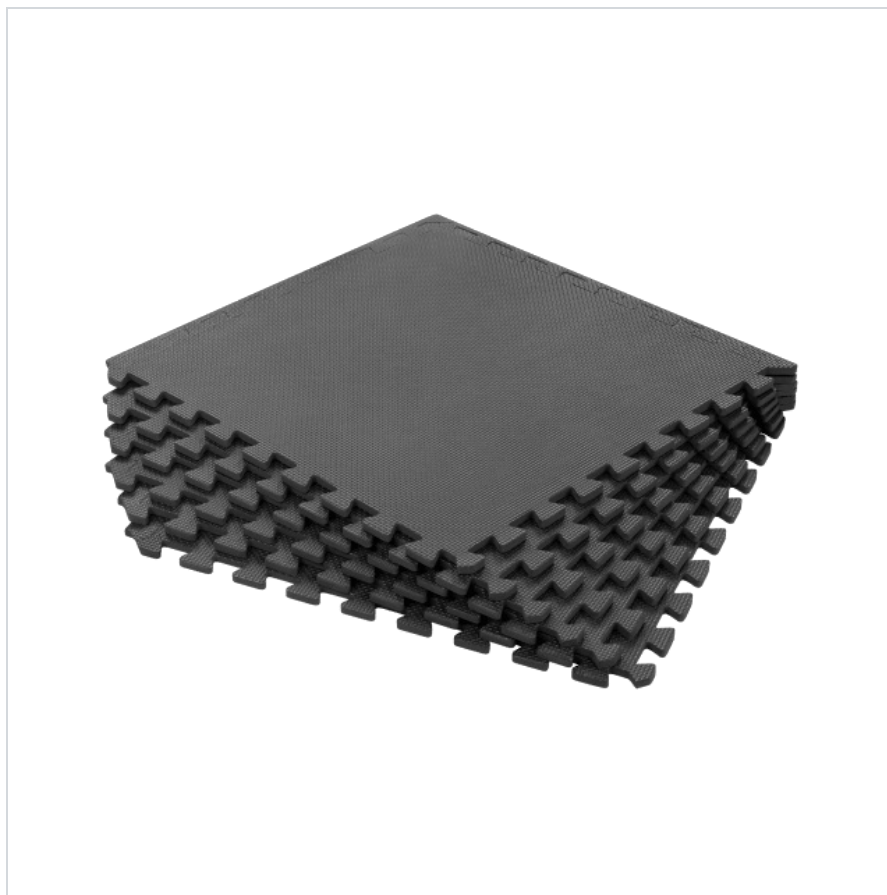

Mata pod sprzęt i do ćwiczeń na siłownię 180x120cm, materiał EVA, puzzle 6 szt, REBEL ACTIVE

Marka:

Rebel

Kod produktu:

RBA-3153

Kod EAN:

5901890099868

Opis

Mata puzzle pod sprzęt i do ćwiczeń Rebel Active

Zaprezentuj swoją przestrzeń treningową w nowoczesny sposób. Wielofunkcyjna mata puzzle pod sprzęt i do ćwiczeń nie tylko stanowi doskonałą ochronę, ale także zapewnia dobrą amortyzację i dba o bezpieczeństwo i komfort Twojego treningu.

Doskonała jakość

Mata treningowa Rebel Active RBA-3153 wykonana jest z wysokiej jakości pianki EVA, co gwarantuje trwałość, elastyczność i wyjątkową odporność na ścieranie. Trwały materiał chroni Twoje stawy i mięśnie, umożliwiając Ci skupienie się na osiągnięciu najlepszych wyników.

Poczuj pełną swobodę

W skład zestawu wchodzi 6 płytek i 12 obrzeży o łącznej powierzchni 180x120 cm. Obrzeża gwarantują stabilność maty puzzle, a liczba płytek umożliwia dostosowanie do różnorodnych ćwiczeń. Dzięki temu masz pełną swobodę w aranżacji przestrzeni, dostosowując ją do własnych potrzeb i wymagań treningowych.