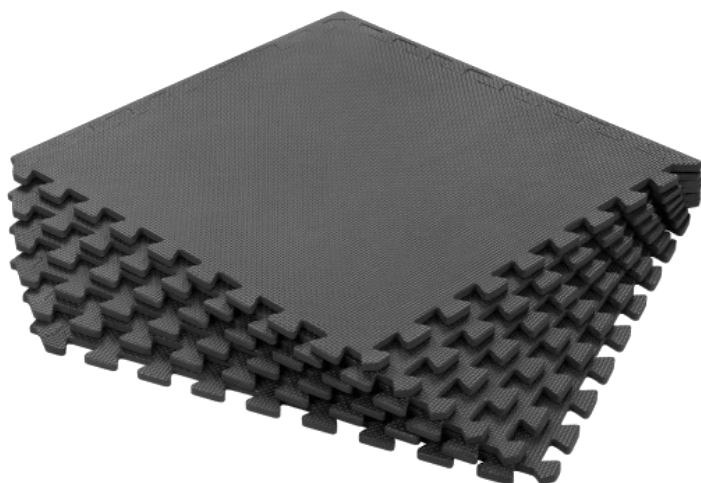

# Mata pod sprzęt i do ćwiczeń na siłownię 180x120cm, materiał EVA, puzzle 6 szt, REBEL ACTIVE

**Rebel**

Marka:

Rebel

Kod produktu:

RBA-3153

Kod EAN:

5901890099868

## Opis techniczny

Materiał: pianka EVA

Wymiar jednej płytki (z obrzeżem): 60 x 60 cm, 10 mm

Wymiar całkowity: 180 x 120 cm

Gęstość: 80 kg/m<sup>3</sup>

Twardość w skali Shore'a: 38

W zestawie: 6 płytek, 12 obrzeży

## Specyfikacja

Dane logistyczne		
Gabaryt		W020G020-S-2
GabarytMAX		8

Jednostka miary	Ilość	Waga netto	Waga brutto	Szer. x Dł. x Wys.
szt.	1 szt.	1.2 Kg	1.4 Kg	60 cm x 60 cm x 6.5 cm
kart.	8 szt.	11 Kg	11.5 Kg	62 cm x 62 cm x 52 cm