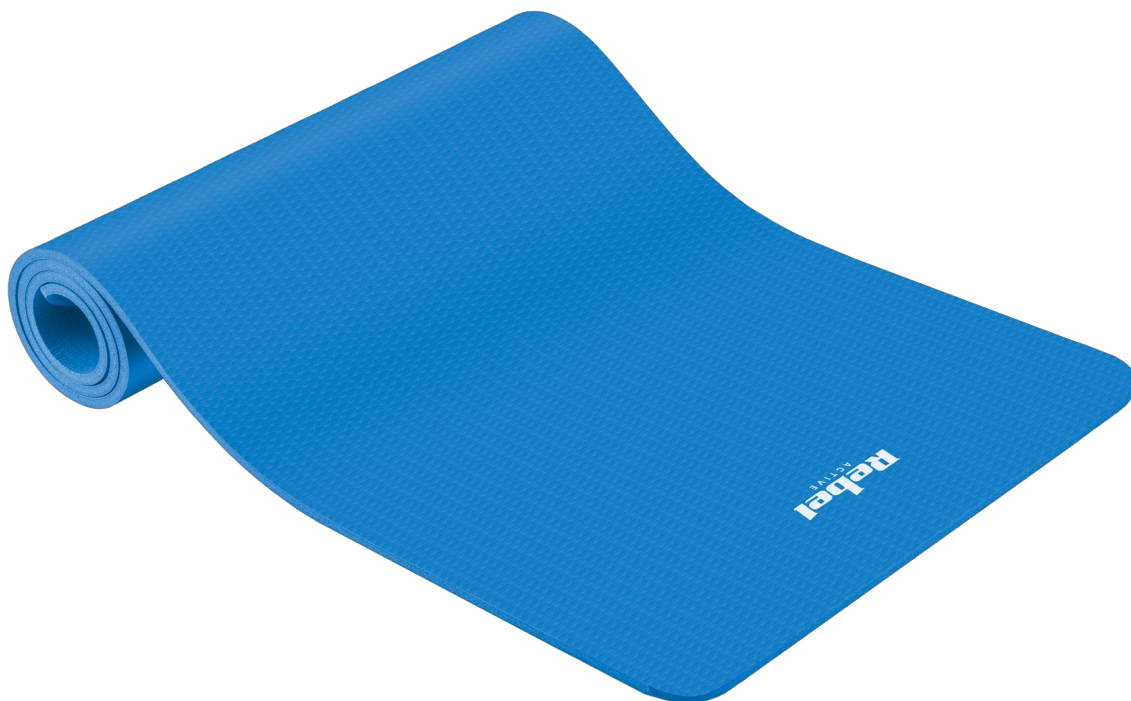

Mata gimnastyczna do ćwiczeń joga, pilates, fitness, 183x61cm, grubość 6mm, materiał TPE, niebieska, REBEL ACTIVE

Marka:

Rebel

Kod produktu:

RBA-3152-BL

Kod EAN:

5901890099783

Opis

Mata do ćwiczeń, jogi i fitness 6 mm Rebel Active

Wielofunkcyjna i stylowa mata do ćwiczeń Rebel Active jest stworzona z myślą o Twoim komforcie i wydajności podczas treningu. Jej optymalne wymiary sprawiają, że zapewnia ona wystarczającą przestrzeń do wykonywania różnorodnych ćwiczeń w domu, jak też podczas aerobiku czy treningu jogi.

Dla Twojego komfortu

Mata RBA-3152 posiada grubość 6 mm, co zapewnia odpowiednią amortyzację podczas ćwiczeń, a tym samym ochronę stawów i kręgosłupa. Grubość ta sprawia, że mata jest wygodna zarówno na twardych, jak i miękkich powierzchniach, dzięki czemu Twoje treningi staną się jeszcze bardziej efektywne i komfortowe.

Antypoślizgowa mata do ćwiczeń

Interesuje Cię mata do jogi lub innych ćwiczeń? Wykonana z wysokiej jakości materiału TPE karimata do ćwiczeń Rebel Active jest przyjazna dla środowiska, nietoksyczna i łatwa do utrzymania w czystości. Dzięki swojej trwałości i odporności na ścieranie, posłuży Ci przez wiele lat.