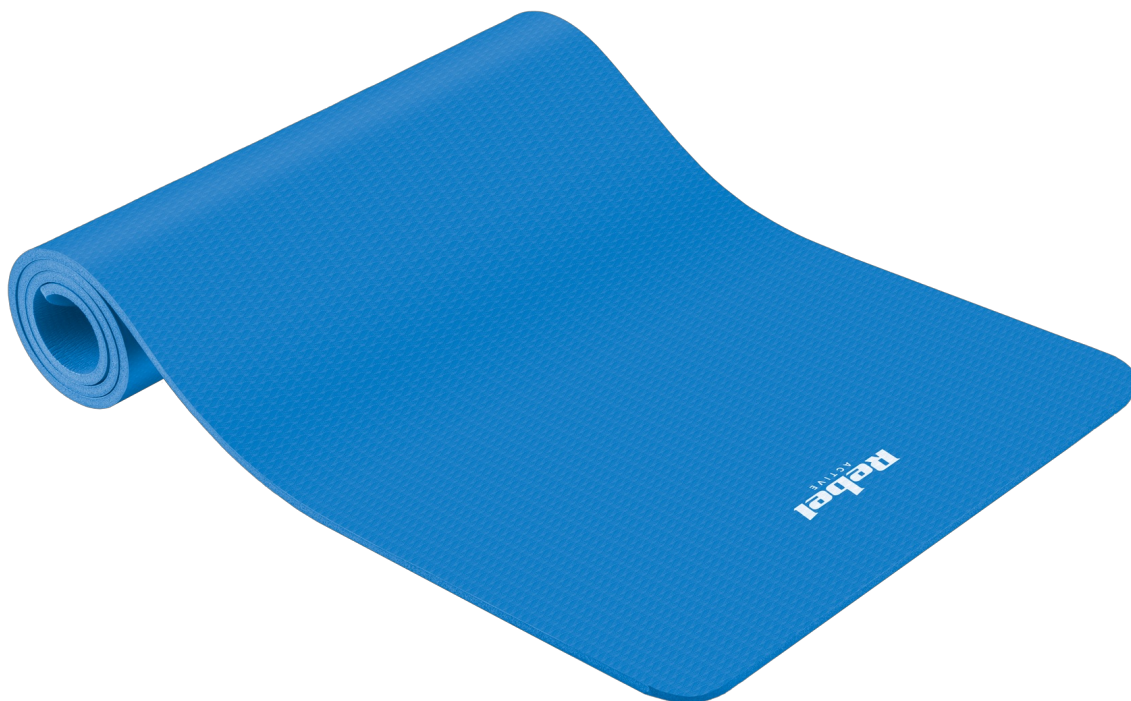

Mata gimnastyczna do ćwiczeń joga, pilates, fitness, 183x61cm, grubość 6mm, materiał TPE, niebieska, REBEL ACTIVE

Marka:

Rebel

Producent:

LECHPOL ELECTRONICS

LESZEK Spółka

komandytowa

Kod produktu:

RBA-3152-BL

Kod EAN:

5901890099783

Opis

Mata do ćwiczeń, jogi i fitness 6 mm Rebel Active

Wielofunkcyjna i stylowa mata do ćwiczeń Rebel Active jest stworzona z myślą o Twoim komforcie i wydajności podczas treningu. Jej optymalne wymiary sprawiają, że zapewnia ona wystarczającą przestrzeń do wykonywania różnorodnych ćwiczeń w domu, jak też podczas aerobiku czy treningu jogi.

Dla Twojego komfortu

Mata RBA-3152 posiada grubość 6 mm, co zapewnia odpowiednią amortyzację podczas ćwiczeń, a tym samym ochronę stawów i kręgosłupa. Grubość ta sprawia, że mata jest wygodna zarówno na twardych, jak i miękkich powierzchniach, dzięki czemu Twoje treningi staną się jeszcze bardziej efektywne i komfortowe.

Antypoślizgowa mata do ćwiczeń

Interesuje Cię mata do jogi lub innych ćwiczeń? Wykonana z wysokiej jakości materiału TPE karimata do ćwiczeń Rebel Active jest przyjazna dla środowiska, nietoksyczna i łatwa do utrzymania w czystości. Dzięki swojej trwałości i odporności na ścieranie, posłuży Ci przez wiele lat.