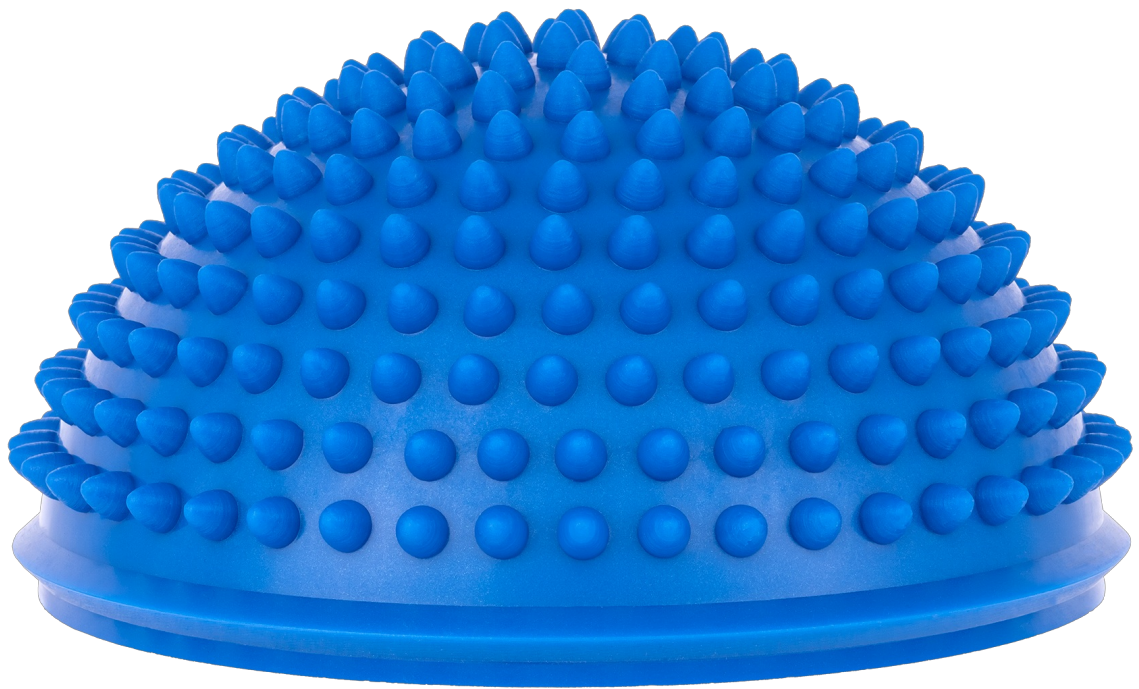

Półkule sensoryczne z wypustkami rehabilitacyjne, zestaw 2 szt, kolor niebieski, REBEL ACTIVE

Marka:

Rebel

Kod produktu:

RBA-3106-BL

Kod EAN:

5901890099363

Opis

Półkule sensoryczne, rehabilitacyjne REBEL ACTIVE

Szukasz narzędzia, które pomoże Ci poprawić równowagę, koordynację i wzmocnić mięśnie? Półkule sensoryczne REBEL ACTIVE to idealne rozwiązanie, które sprawdzi się zarówno w rehabilitacji, jak i w codziennych ćwiczeniach.

Wszechstronne zastosowanie i komfort użytkowania

Półkule sensoryczne o średnicy 16 cm i wysokości 9 cm są wykonane z miękkiego PVC, co zapewnia komfort podczas ćwiczeń. Jej niewielka twardość sprawia, że są bezpieczne do użytku, zarówno przez dzieci, jak i dorosłych, oferując wsparcie w rehabilitacji oraz treningach propriocepcji.

Praktyczny zestaw

W zestawie znajdują się dwie sztuki półkul, co umożliwia jednocześnie wykorzystanie obu w ćwiczeniach równowagi lub w bardziej złożonych treningach. Niewielkie wymiary i lekka konstrukcja pozwalają na łatwe przechowywanie i przenoszenie, dzięki czemu możesz zabrać je ze sobą wszędzie, gdzie potrzebujesz.