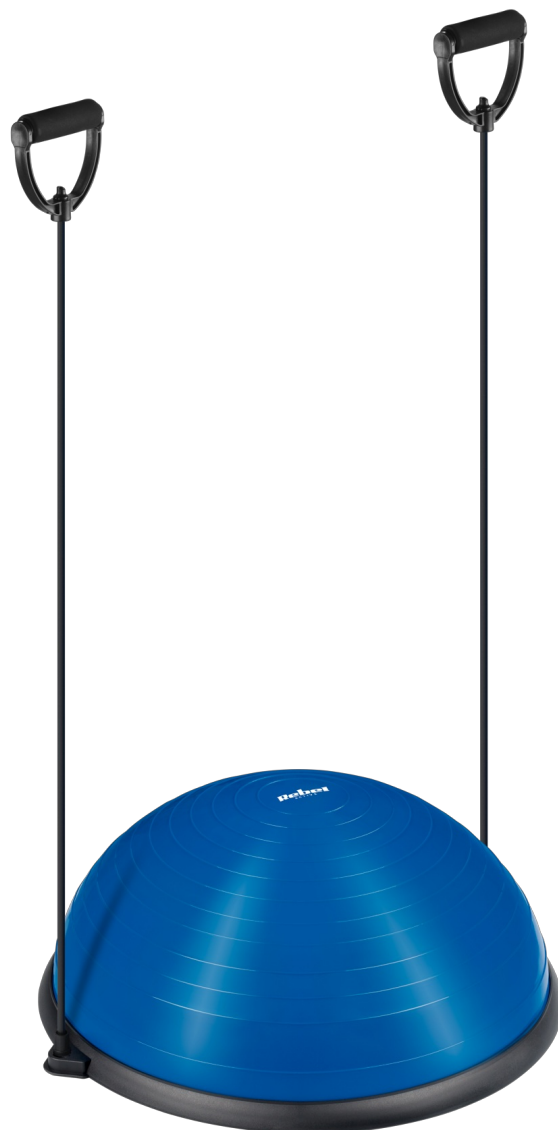

Półpiłka do balansowania, trener równowagi 58cm + pompka, REBEL ACTIVE

Marka:

Rebel

Producent:

LECHPOL ELECTRONICS

LESZEK Spółka

komandytowa

Kod produktu:

RBA-3104-58

Kod EAN:

5901890099318

Opis

Trener równowagi 58 cm Rebel Active

Półpiłka do balansowania Rebel Active to nie tylko narzędzie do poprawy równowagi, ale także wszechstronny sprzęt treningowy, który może być wykorzystywany przez osoby na różnych poziomach zaawansowania, od początkujących do zaawansowanych sportowców czy rehabilitantów.

Wszechstronny sprzęt treningowy

Półpiłka doskonale poprawia równowagę i stabilizację ciała, wzmacniając mięśnie głębokie i poprawiając postawę. Można wykonywać na niej różnorodne ćwiczenia siłowe, np. przysiady czy pompki, które intensyfikują pracę mięśni. Jest też świetnym narzędziem rehabilitacyjnym, wzmacniającym mięśnie po kontuzjach i poprawiającym równowagę po urazach.

Miej wszystko pod kontrolą

Optymalna średnica i wysokość półpiłki Rebel Active zapewnia stabilność i wygodę podczas każdej serii ćwiczeń. Co ważne produkt wyposażony został w dwa ekspandery z szerokimi rączkami, które pozwalają na jeszcze większą różnorodność treningu oraz gwarantują pewny chwyt i maksymalną kontrolę nad ruchami.