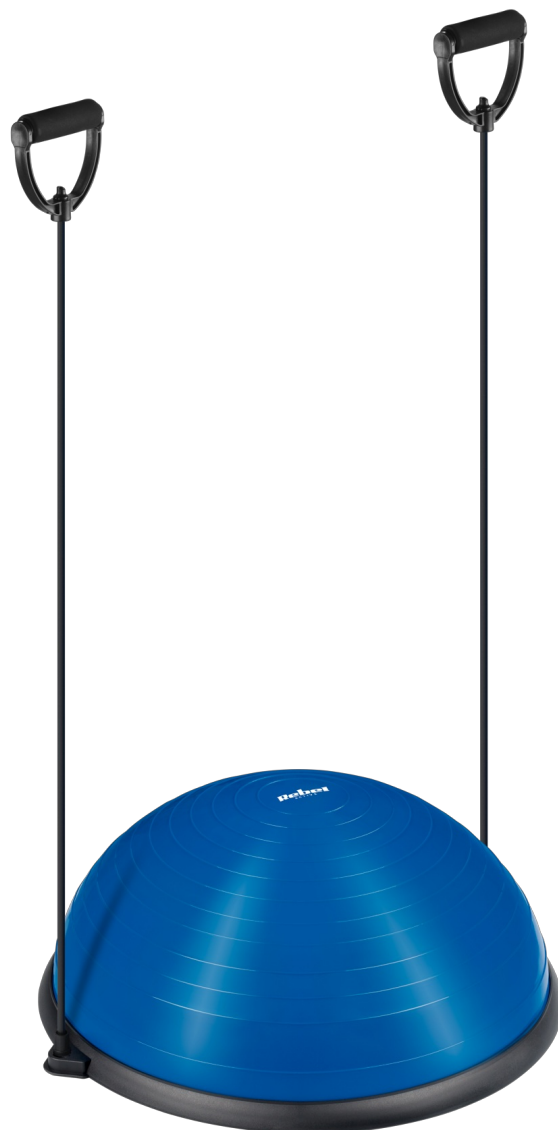

komandytowa

**Kod produktu:**

RBA-3104-58

**Kod EAN:**

5901890099318

**Opis**

---

### **Trener równowagi 58 cm Rebel Active**

Półpiłka do balansowania Rebel Active to nie tylko narzędzie do poprawy równowagi, ale także wszechstronny sprzęt treningowy, który może być wykorzystywany przez osoby na różnych poziomach zaawansowania, od początkujących do zaawansowanych sportowców czy rehabilitantów.

## Wszechstronny sprzęt treningowy

Półpiłka doskonale poprawia równowagę i stabilizację ciała, wzmacniając mięśnie głębokie i poprawiając postawę. Można wykonywać na niej różnorodne ćwiczenia siłowe, np. przysiady czy pompki, które intensyfikują pracę mięśni. Jest też świetnym narzędziem rehabilitacyjnym, wzmacniającym mięśnie po kontuzjach i poprawiającym równowagę po urazach.

## Miej wszystko pod kontrolą

Optymalna średnica i wysokość półpiłki Rebel Active zapewnia stabilność i wygodę podczas każdej serii ćwiczeń. Co ważne produkt wyposażony został w dwa ekspandery z szerokimi rączkami, które pozwalają na jeszcze większą różnorodność treningu oraz gwarantują pewny chwyt i maksymalną kontrolę nad ruchami.