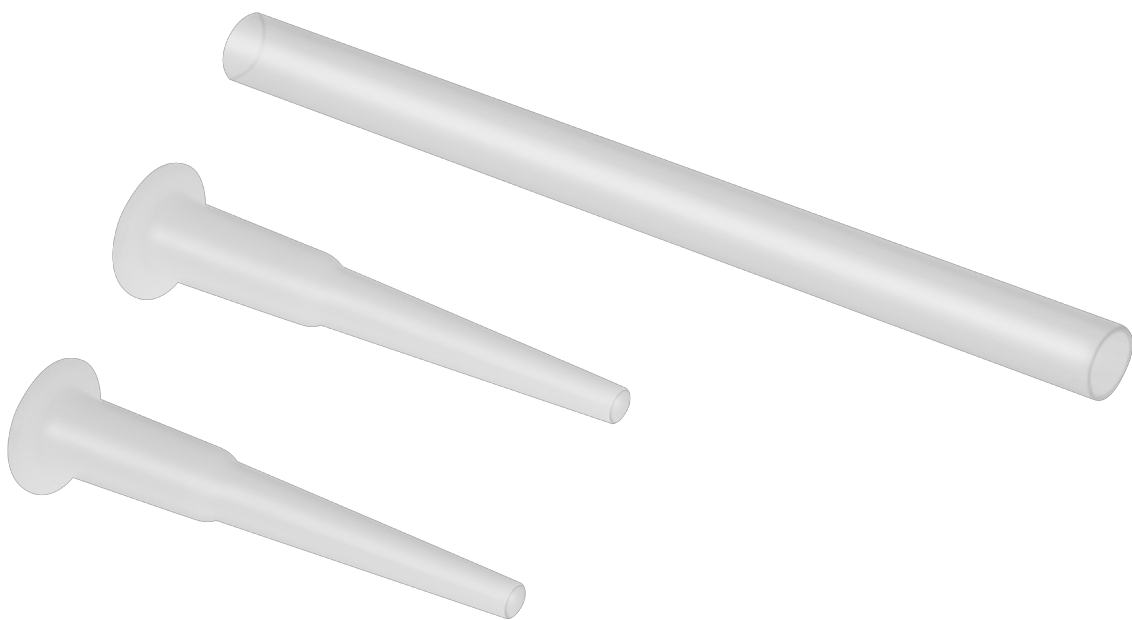

Opis techniczny

Materiał: PVC
Średnica: 25 cm
System anti-burst
Antypoślizgowa powierzchnia
Waga: 130 g
W zestawie rurka do nadmuchiwania

Specyfikacja

Dane logistyczne	
Gabaryt	W001G001-A-3