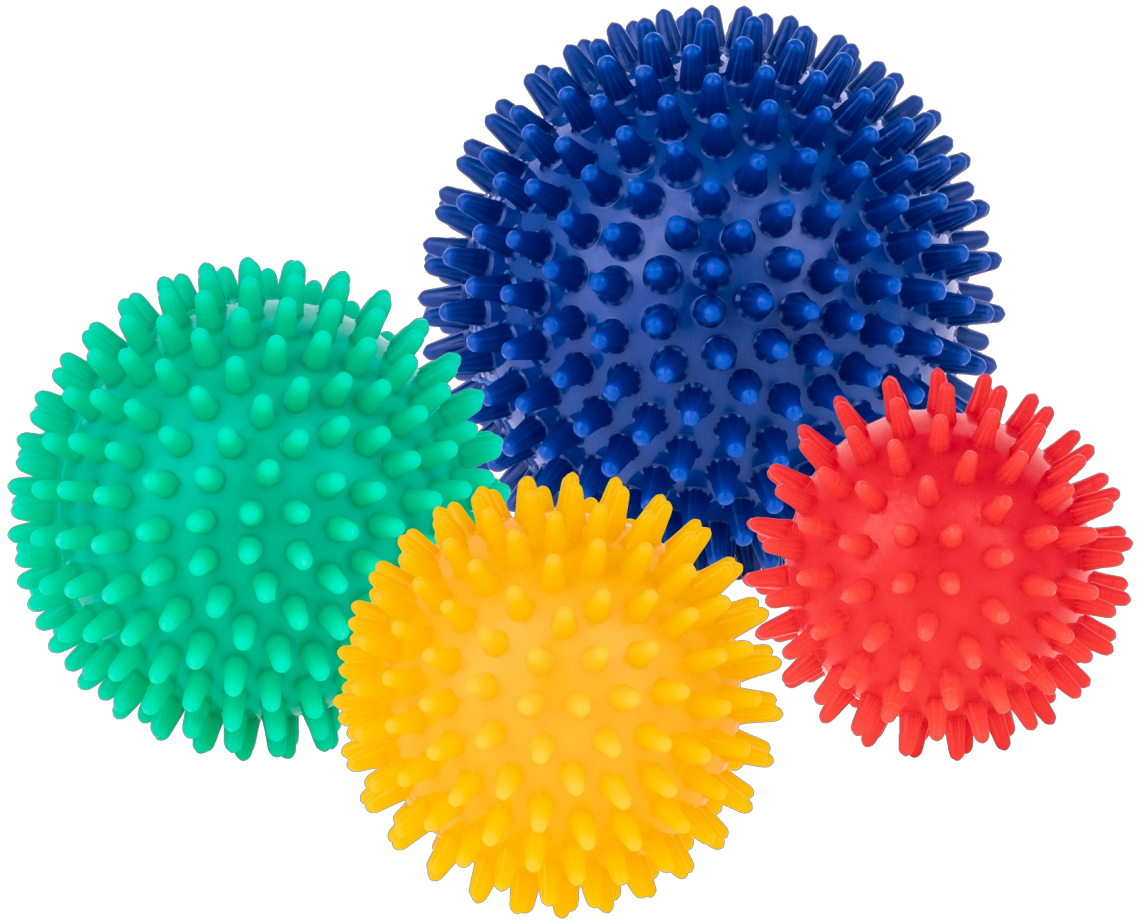

#### Zestaw piłeczek sensorycznych z kolcami REBEL ACTIVE

Szukasz narzędzia do relaksacji i poprawy zdrowia? Zestaw piłeczek sensorycznych z kolcami do masażu REBEL ACTIVE to doskonały wybór, który pomoże w łagodzeniu napięć mięśniowych, stymulacji krążenia i poprawie samopoczucia.

### **Różnorodne rozmiary dla wszechstronnego masażu**

W zestawie znajdują się cztery piłeczki o różnych średnicach, co pozwala na dostosowanie masażu do różnych potrzeb i partii ciała. Czerwona piłeczka ma średnicę 7 cm, żółta 8 cm, zielona 9 cm, a niebieska 10 cm. Dzięki zróżnicowanym rozmiarom możesz precyzyjnie działać na różne partie ciała, co sprawia, że masaż jest bardziej efektywny.

### **Średnia twardość i stymulujące kolce**

Piłeczki wykonane są z PVC o średniej twardości, co zapewnia optymalną intensywność masażu. Wypustki sensoryczne na powierzchni piłeczek stymulują receptory czuciowe, co pomaga w poprawie krążenia, relaksacji mięśni oraz łagodzeniu stresu. Regularne używanie piłeczek z serii Rebel Active może również wspierać rehabilitację i zapobiegać kontuzjom.

## Opis techniczny

---

Materiał: PVC

Średnica:

- Czerwona: 7 cm
- Żółta: 8 cm
- Zielona: 9 cm
- Niebieska: 10 cm

Twardość: średnia

4 sztuki w zestawie