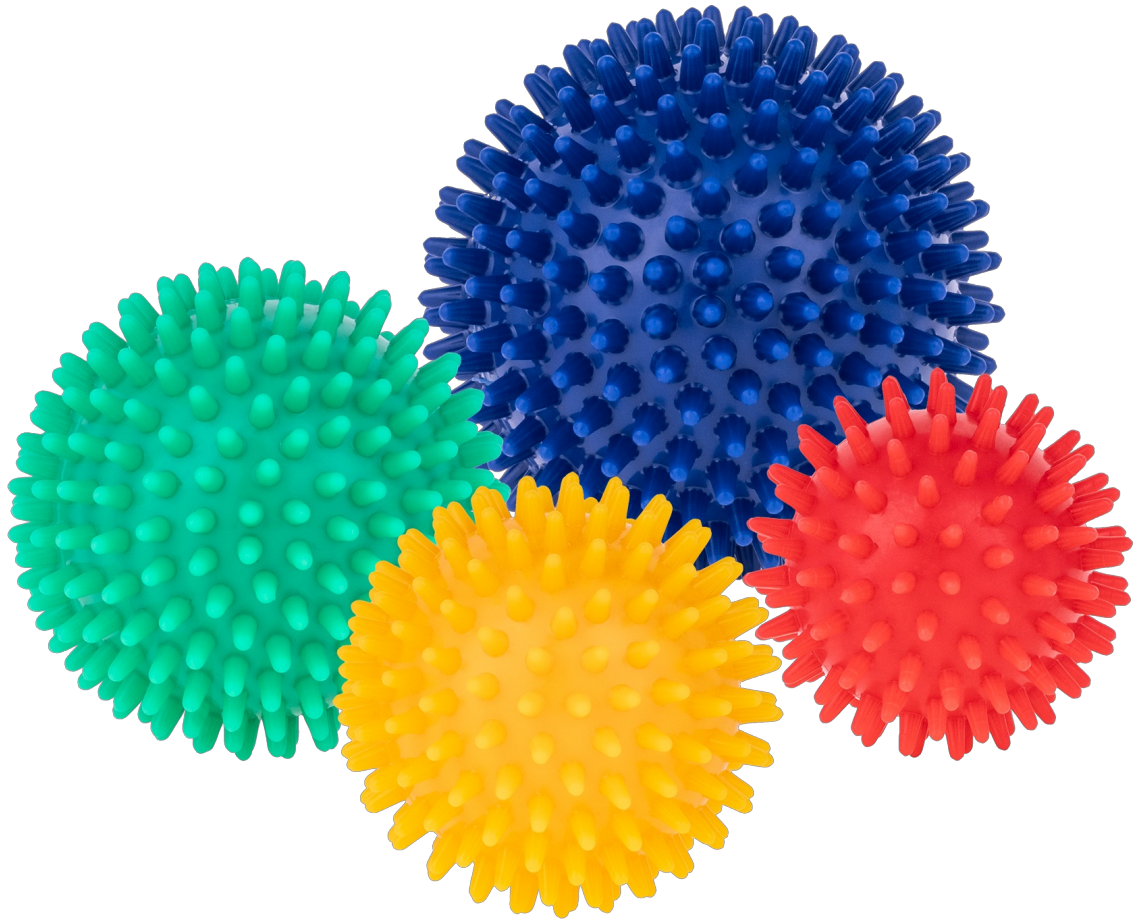

RBA-3059

Kod EAN:

5901890099110

Opis

Zestaw piłeczek sensorycznych z kolcami REBEL ACTIVE

Szukasz narzędzia do relaksacji i poprawy zdrowia? Zestaw piłeczek sensorycznych z kolcami do masażu REBEL ACTIVE to doskonały wybór, który pomoże w łagodzeniu napięć mięśniowych, stymulacji krążenia i poprawie samopoczucia.

Różnorodne rozmiary dla wszechstronnego masażu

W zestawie znajdują się cztery piłeczki o różnych średnicach, co pozwala na dostosowanie masażu do różnych potrzeb i partii ciała. Czerwona piłeczka ma średnicę 7 cm, żółta 8 cm, zielona 9 cm, a niebieska 10 cm. Dzięki zróżnicowanym rozmiarom możesz precyzyjnie działać na różne partie ciała, co sprawia, że masaż jest bardziej efektywny.

Średnia twardość i stymulujące kolce

Piłeczki wykonane są z PVC o średniej twardości, co zapewnia optymalną intensywność masażu. Wypustki sensoryczne na powierzchni piłeczek stymulują receptory czuciowe, co pomaga w poprawie krążenia, relaksacji mięśni oraz łagodzeniu stresu. Regularne używanie piłeczek z serii Rebel Active może również wspierać rehabilitację i zapobiegać kontuzjom.

7 cm

9 cm

10 cm

8 cm

Opis techniczny

Materiał: PVC

Średnica:

- Czerwona: 7 cm
- Żółta: 8 cm
- Zielona: 9 cm
- Niebieska: 10 cm