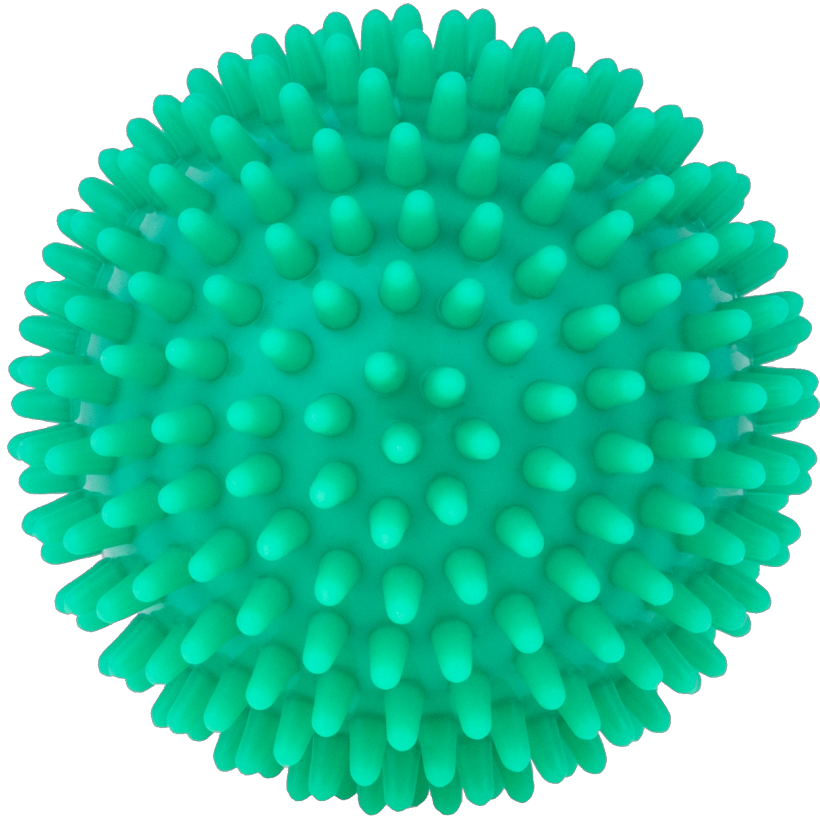

### **Różnorodne rozmiary dla wszechstronnego masażu**

W zestawie znajdują się cztery piłeczki o różnych średnicach, co pozwala na dostosowanie masażu do różnych potrzeb i partii ciała. Czerwona piłeczka ma średnicę 7 cm, żółta 8 cm, zielona 9 cm, a niebieska 10 cm. Dzięki zróżnicowanym rozmiarom możesz precyzyjnie działać na różne partie ciała, co sprawia, że masaż jest bardziej efektywny.

### **Średnia twardość i stymulujące kolce**

Piłeczki wykonane są z PVC o średniej twardości, co zapewnia optymalną intensywność masażu. Wypustki sensoryczne na powierzchni piłeczek stymulują receptory czuciowe, co pomaga w poprawie krążenia, relaksacji mięśni oraz łagodzeniu stresu. Regularne używanie piłeczek z serii Rebel Active może również wspierać rehabilitację i zapobiegać kontuzjom.

## Opis techniczny

---

Materiał: PVC

Średnica:

- Czerwona: 7 cm
- Żółta: 8 cm
- Zielona: 9 cm
- Niebieska: 10 cm

Twardość: średnia

4 sztuki w zestawie