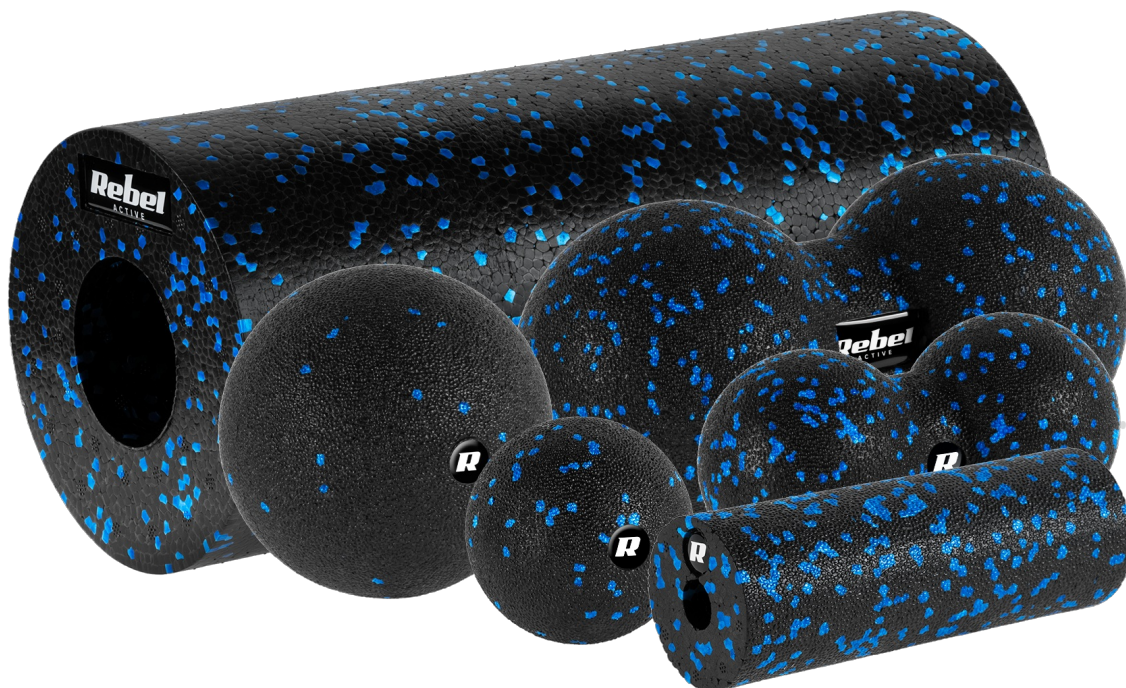

Kod produktu:

RBA-3054-S6

Kod EAN:

5901890098977

Opis

Zestaw wałek do masażu, mini roller, 2 piłki, 2 duoball-e , 6 elementów, kolor czarno-niebieski, materiał EPP

Zestaw do masażu REBEL ACTIVE to kompleksowe rozwiązanie dla osób poszukujących efektywnego wsparcia w regeneracji mięśni i poprawie kondycji ciała. Idealny zarówno do codziennego użytku, jak i intensywnych treningów, ten zestaw oferuje różnorodne opcje masażu, dostosowane do indywidualnych potrzeb.

Wysokiej jakości materiały i precyzyjne wykonanie

Zestaw zawiera sześć elementów wykonanych z materiału EPP, który jest trwały i odporny na deformację. Twardość w skali Shore'a wynosi 45-50, co zapewnia optymalne właściwości masażu. Gładka powierzchnia każdego z elementów zwiększa komfort użytkowania i ułatwia utrzymanie w czystości.

Różnorodne elementy dostosowane do potrzeb

W skład zestawu wchodzi dwa wałki w wymiarach 14 x 33 cm oraz 5,3 x 15 cm, które są idealne do masażu dużych grup mięśniowych oraz trudnodostępnych miejsc. Pomagają one w rozluźnianiu napięć mięśniowych i poprawie krążenia krwi. Zestaw zawiera także dwie podwójne piłki o wymiarach 12 x 24 cm i 8 x 16 cm, przeznaczone do precyzyjnego masażu w okolicach kręgosłupa oraz stawów, co pozwala na intensywną pracę w konkretnych miejscach. Dodatkowo, dwa modele pojedynczych piłek o wymiarach 12 x 12 cm i 8 x 8 cm idealnie sprawdzą się do punktowego masażu, pomagając w łagodzeniu lokalnych napięć i bólów mięśniowych.

Stylowy i funkcjonalny design

Kolor czarno-niebieski nadaje zestawowi elegancki wygląd, a solidne wykonanie zapewnia długotrwałe użytkowanie. Zestaw do masażu REBEL ACTIVE łączy funkcjonalność z estetyką, oferując skuteczne rozwiązanie dla osób dbających o zdrowie mięśni i stawów.