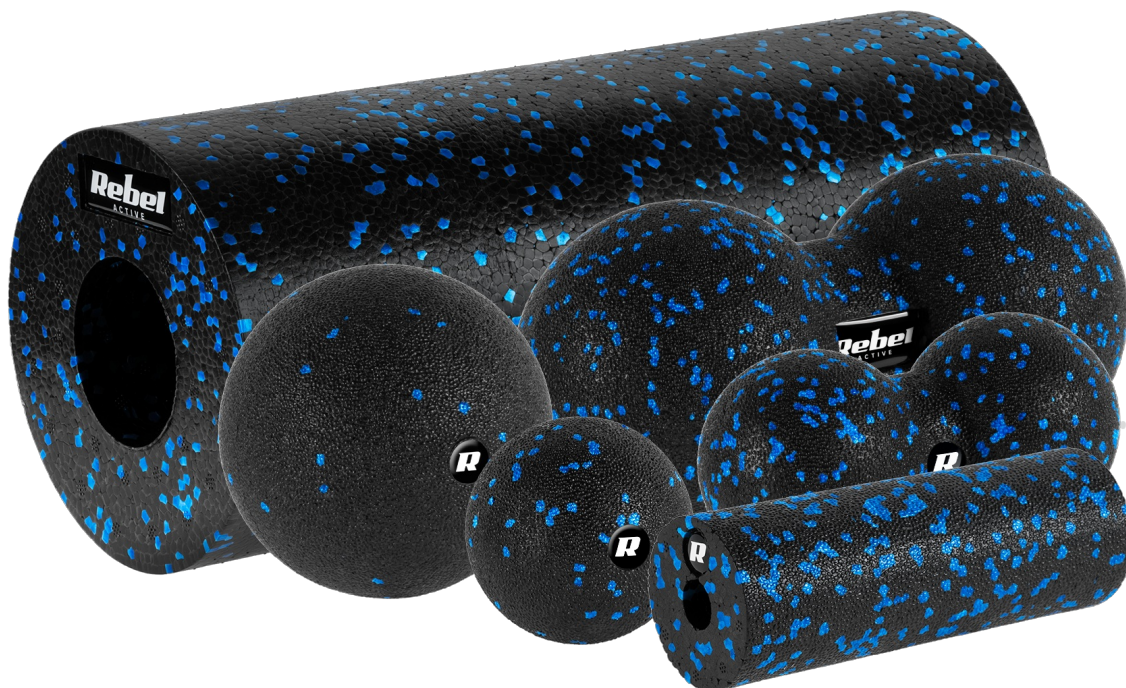

RBA-3054-S6

Kod EAN:

5901890098977

Opis

Zestaw wałek do masażu, mini roller, 2 piłki, 2 duoball-e , 6 elementów, kolor czarno-niebieski, materiał EPP

Zestaw do masażu REBEL ACTIVE to kompleksowe rozwiązanie dla osób poszukujących efektywnego wsparcia w regeneracji mięśni i poprawie kondycji ciała. Idealny zarówno do codziennego użytku, jak i intensywnych treningów, ten zestaw oferuje różnorodne opcje masażu, dostosowane do indywidualnych potrzeb.

Wysokiej jakości materiały i precyzyjne wykonanie

Zestaw zawiera sześć elementów wykonanych z materiału EPP, który jest trwały i odporny na deformację. Twardość w skali Shore'a wynosi 45-50, co zapewnia optymalne właściwości masażu. Gładka powierzchnia każdego z elementów zwiększa komfort użytkowania i ułatwia utrzymanie w czystości.

Różnorodne elementy dostosowane do potrzeb

W skład zestawu wchodzi dwa wałki w wymiarach 14 x 33 cm oraz 5,3 x 15 cm, które są idealne do masażu dużych grup mięśniowych oraz trudnodostępnych miejsc. Pomagają one w rozluźnianiu napięć mięśniowych i poprawie krążenia krwi. Zestaw zawiera także dwie podwójne piłki o wymiarach 12 x 24 cm i 8 x 16 cm, przeznaczone do precyzyjnego masażu w okolicach kręgosłupa oraz stawów, co pozwala na intensywną pracę w konkretnych miejscach. Dodatkowo, dwa modele pojedynczych piłek o wymiarach 12 x 12 cm i 8 x 8 cm idealnie sprawdzą się do punktowego masażu, pomagając w łagodzeniu lokalnych napięć i bólów mięśniowych.

Stylowy i funkcjonalny design

Kolor czarno-niebieski nadaje zestawowi elegancki wygląd, a solidne wykonanie zapewnia długotrwałe użytkowanie. Zestaw do masażu REBEL ACTIVE łączy funkcjonalność z estetyką, oferując skuteczne rozwiązanie dla osób dbających o zdrowie mięśni i stawów.