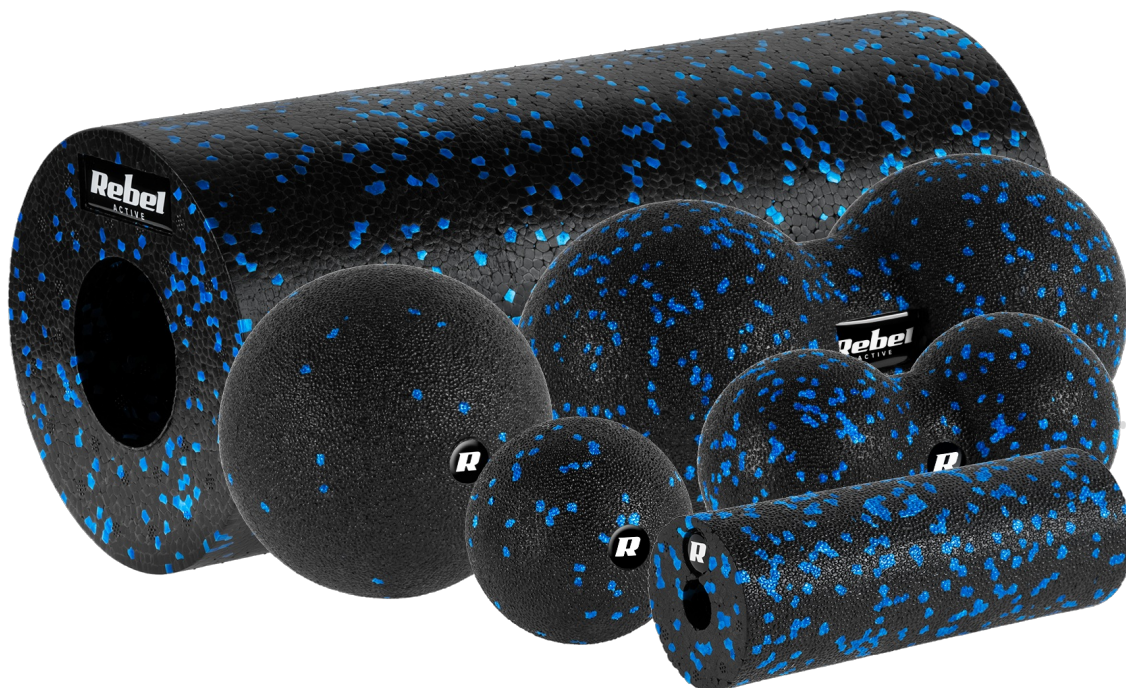

#### Zestaw wałek do masażu, mini roller, 2 piłki, 2 duoball-e , 6 elementów, kolor czarno-niebieski, materiał EPP

Zestaw do masażu REBEL ACTIVE to kompleksowe rozwiązanie dla osób poszukujących efektywnego wsparcia w regeneracji mięśni i poprawie kondycji ciała. Idealny zarówno do codziennego użytku, jak i intensywnych treningów, ten zestaw oferuje różnorodne opcje masażu, dostosowane do indywidualnych potrzeb.

## Wysokiej jakości materiały i precyzyjne wykonanie

Zestaw zawiera sześć elementów wykonanych z materiału EPP, który jest trwały i odporny na deformację. Twardość w skali Shore'a wynosi 45-50, co zapewnia optymalne właściwości masażu. Gładka powierzchnia każdego z elementów zwiększa komfort użytkowania i ułatwia utrzymanie w czystości.

## Różnorodne elementy dostosowane do potrzeb

W skład zestawu wchodzi dwa wałki w wymiarach 14 x 33 cm oraz 5,3 x 15 cm, które są idealne do masażu dużych grup mięśniowych oraz trudnodostępnych miejsc. Pomagają one w rozluźnianiu napięć mięśniowych i poprawie krążenia krwi. Zestaw zawiera także dwie podwójne piłki o wymiarach 12 x 24 cm i 8 x 16 cm, przeznaczone do precyzyjnego masażu w okolicach kręgosłupa oraz stawów, co pozwala na intensywną pracę w konkretnych miejscach. Dodatkowo, dwa modele pojedynczych piłek o wymiarach 12 x 12 cm i 8 x 8 cm idealnie sprawdzą się do punktowego masażu, pomagając w łagodzeniu lokalnych napięć i bólów mięśniowych.

## Stylowy i funkcjonalny design

Kolor czarno-niebieski nadaje zestawowi elegancki wygląd, a solidne wykonanie zapewnia długotrwałe użytkowanie. Zestaw do masażu REBEL ACTIVE łączy funkcjonalność z estetyką, oferując skuteczne rozwiązanie dla osób dbających o zdrowie mięśni i stawów.