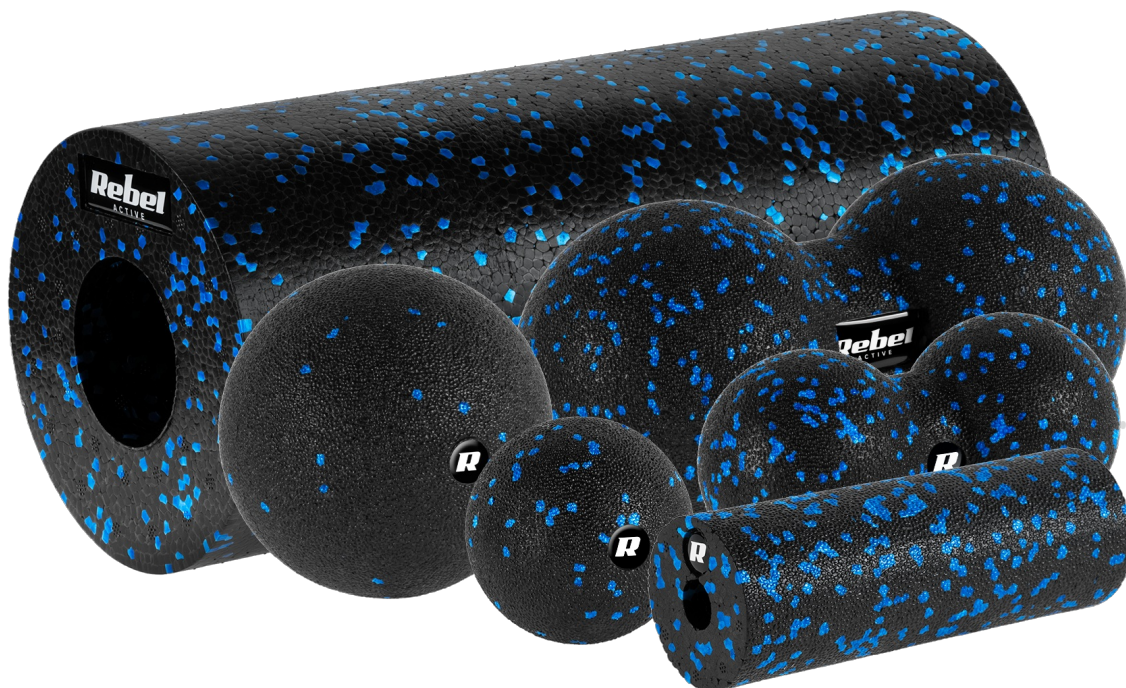

Zestaw wałek do masażu, mini roller, 2 piłki, 2 duoball-e , 6 elementów, kolor czarno-niebieski, materiał EPP, REBEL ACTIVE

Marka:

Rebel

Kod produktu:

RBA-3054-S6

Kod EAN:

5901890098977

Opis

Zestaw wałek do masażu, mini roller, 2 piłki, 2 duoball-e , 6 elementów, kolor czarno-niebieski, materiał EPP

Zestaw do masażu REBEL ACTIVE to kompleksowe rozwiązanie dla osób poszukujących efektywnego wsparcia w regeneracji mięśni i poprawie kondycji ciała. Idealny zarówno do codziennego użytku, jak i intensywnych treningów, ten zestaw oferuje różnorodne opcje masażu, dostosowane do indywidualnych potrzeb.

Wysokiej jakości materiały i precyzyjne wykonanie

Zestaw zawiera sześć elementów wykonanych z materiału EPP, który jest trwały i odporny na deformację. Twardość w skali Shore'a wynosi 45-50, co zapewnia optymalne właściwości masażu. Gładka powierzchnia każdego z elementów zwiększa komfort użytkowania i ułatwia utrzymanie w czystości.

Stylowy i funkcjonalny design

Kolor czarno-niebieski nadaje zestawowi elegancki wygląd, a solidne wykonanie zapewnia długotrwałe użytkowanie. Zestaw do masażu REBEL ACTIVE łączy funkcjonalność z estetyką, oferując skuteczne rozwiązanie dla osób dbających o zdrowie mięśni i stawów.