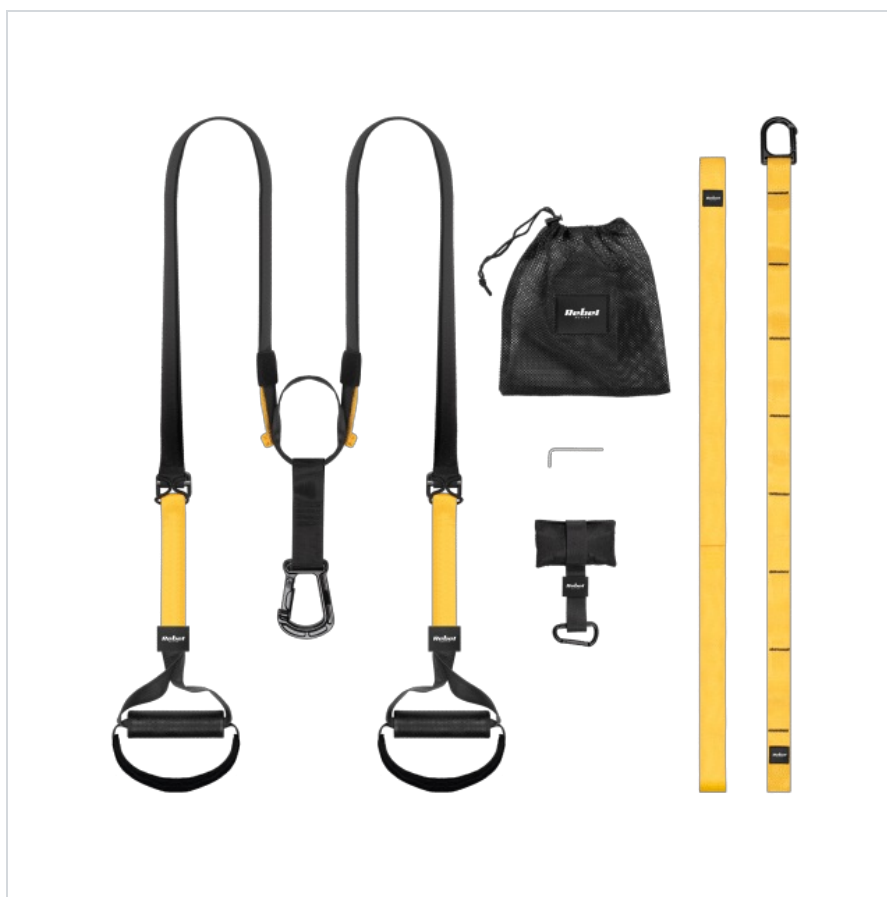

## Taśmy treningowe TRX P3-3 , pasy do ćwiczeń, REBEL ACTIVE

**Rebel**

**Marka:**  
Rebel

**Producent:**  
LECHPOL ELECTRONICS  
LESZEK Spółka  
komandytowa

**Kod produktu:**  
RBA-3008-3

**Kod EAN:**  
5901890098816

## Pasy do ćwiczeń Rebel Active

Taśmy treningowe TRX P3-3 to innowacyjne narzędzie, które odmieni Twoje podejście do ćwiczeń. Dzięki solidnej konstrukcji i regulowanej długości, te taśmy oferują nieograniczone możliwości treningowe, dostosowując się do Twojego poziomu zaawansowania i celów fitness. Bez względu na to, czy jesteś początkującym, czy doświadczonym sportowcem, taśmy zapewnią Ci wsparcie w budowaniu siły, poprawie stabilizacji i elastyczności.

## Opis techniczny

---

Materiał:

- Taśma: poliester
- Karabińczyk, klamry: stop cynku
- Uchwyt do drzwi: poliester, żelazo

Regulacja taśmy: 1 – 3,85 m

Długość ramienia: 1 – 2 m

Szerokość taśmy: 3,5 cm

Długość uchwytu: 13 cm

Średnica uchwytu: 3,5 cm

Materiał uchwytu: guma

Maksymalne obciążenie: 500 kg

W zestawie: 1x taśma, 1x taśma przedłużająca z karabińczykiem (90 cm), 1x taśma pomocnicza (95 cm), 1x uchwyt do drzwi (35 cm), woreczek do przechowywania