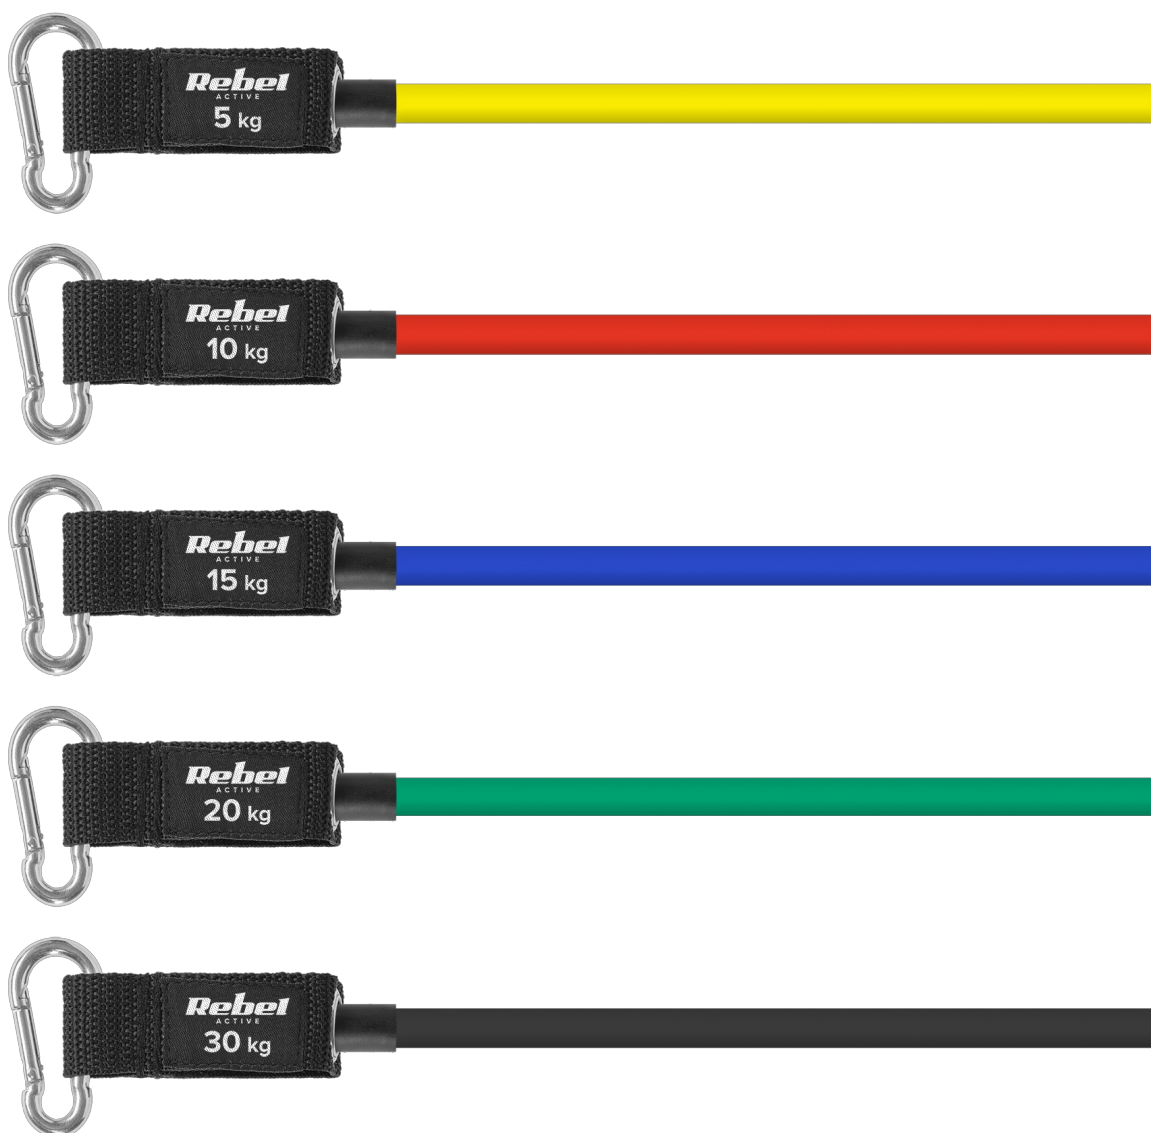

Zestaw gum oporowych do ćwiczeń - Power Tube Set , 5-80 kg, 5 gumy, REBEL ACTIVE

Rebel

Marka:
Rebel

Producent:
LECHPOL ELECTRONICS
LESZEK Spółka
komandytowa

Kod produktu:
RBA-3006

Kod EAN:
5901890098779

Opis

Zestaw 5 gum oporowych do ćwiczeń 5-30 kg Rebel Active

Zestaw gum oporowych Power Tube Set od REBEL ACTIVE to doskonałe rozwiązanie dla osób, które pragną efektywnie trenować w domu lub w podróży. Dzięki zróżnicowanym poziomom oporu oraz kompletnemu zestawowi akcesoriów, możliwe jest dostosowanie intensywności ćwiczeń do indywidualnych potrzeb.

dostosować intensywność treningu w zależności od poziomu zaawansowania oraz celów.

Trwałość i komfort

Gumy wykonane są z TPE, co zapewnia wysoką trwałość i odporność na rozciąganie. Długość linki z karabińczykami wynosi 137 cm, a jej średnica to 1 cm, co gwarantuje stabilność i wygodę podczas użytkowania. Uchwyty o wymiarach 2,8 x 11,2 cm zapewniają pewny chwyt i komfort w trakcie ćwiczeń.

Opis techniczny

Materiał: TPE

Generowany opór:

- Żółta: 5 kg
- Czerwona: 10 kg
- Niebieska: 15 kg
- Zielona: 20 kg
- Czarna: 30 kg

Długość linki z karabińczykami: 137 cm

Średnica linki: 1 cm

Wymiary uchwytu (średnica x długość): 2,8 x 11,2 cm