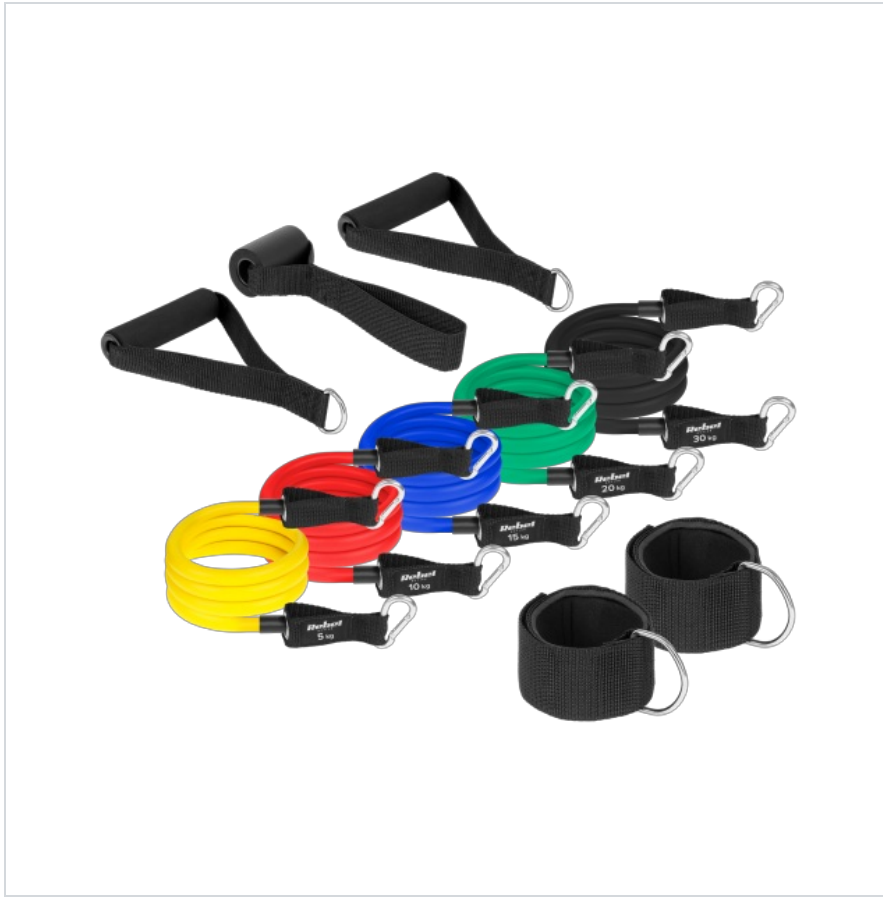

Zestaw gum oporowych do ćwiczeń - Power Tube Set , 5-30 kg, 5 gumy, REBEL ACTIVE

Marka:
Rebel

Kod produktu:
RBA-3006

Kod EAN:
5901890098779

Opis techniczny

Materiał: TPE

Generowany opór:

- Żółta: 5 kg
- Czerwona: 10 kg
- Niebieska: 15 kg
- Zielona: 20 kg
- Czarna: 30 kg

Długość linki z karabińczykami: 137 cm

Średnica linki: 1 cm

Wymiary uchwytu (średnica x długość): 2,8 x 11,2 cm

W zestawie: 5x ekspander, 2x pasek na kostkę, 2x uchwyt, 1x uchwyt do drzwi, pokrowiec

Specyfikacja