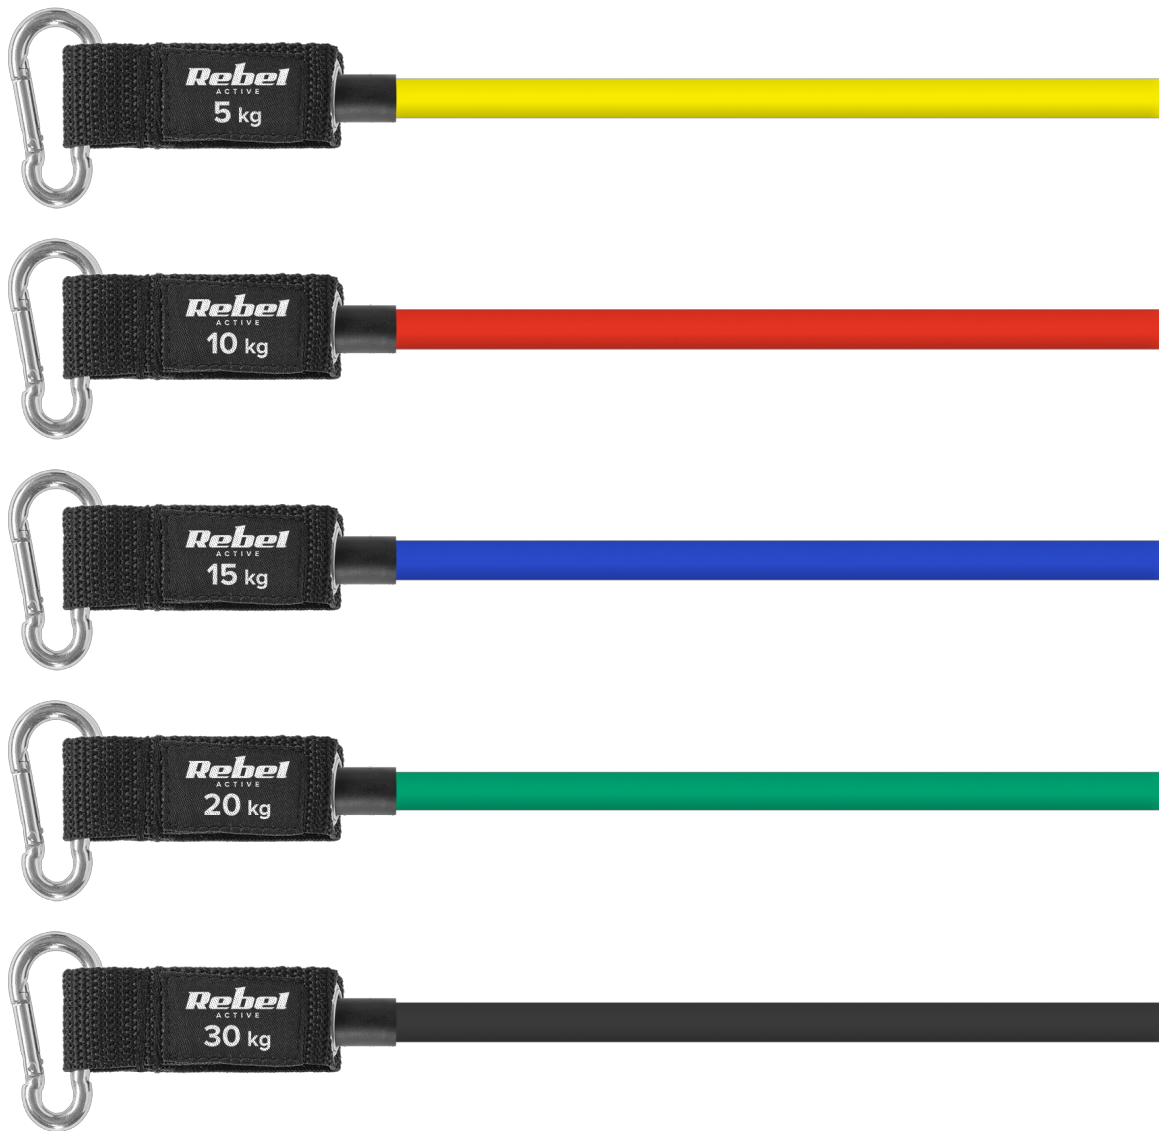

Zestaw gum oporowych do ćwiczeń - Power Tube Set , 5-30 kg, 5 gumy, REBEL ACTIVE

Marka:

Rebel

Kod produktu:

RBA-3006

Kod EAN:

5901890098779

Opis

Zestaw gum oporowych do ćwiczeń - Power Tube Set, 5-30 kg, 5 gum, REBEL ACTIVE

Zestaw gum oporowych Power Tube Set od REBEL ACTIVE to doskonałe rozwiązanie dla osób, które pragną efektywnie trenować w domu lub w podróży. Dzięki zróżnicowanym poziomom oporu oraz kompletnemu zestawowi akcesoriów, możliwe jest dostosowanie intensywności ćwiczeń do indywidualnych potrzeb.

Trwałość i komfort

Gumy wykonane są z TPE, co zapewnia wysoką trwałość i odporność na rozciąganie. Długość linki z karabińczykami wynosi 137 cm, a jej średnica to 1 cm, co gwarantuje stabilność i wygodę podczas użytkowania. Uchwyty o wymiarach 2,8 x 11,2 cm zapewniają pewny chwyt i komfort w trakcie ćwiczeń.

Opis techniczny

Materiał: TPE

Generowany opór:

- Żółta: 5 kg
- Czerwona: 10 kg
- Niebieska: 15 kg
- Zielona: 20 kg
- Czarna: 30 kg

Długość linki z karabińczykami: 137 cm

Średnica linki: 1 cm

Wymiary uchwytu (średnica x długość): 2,8 x 11,2 cm