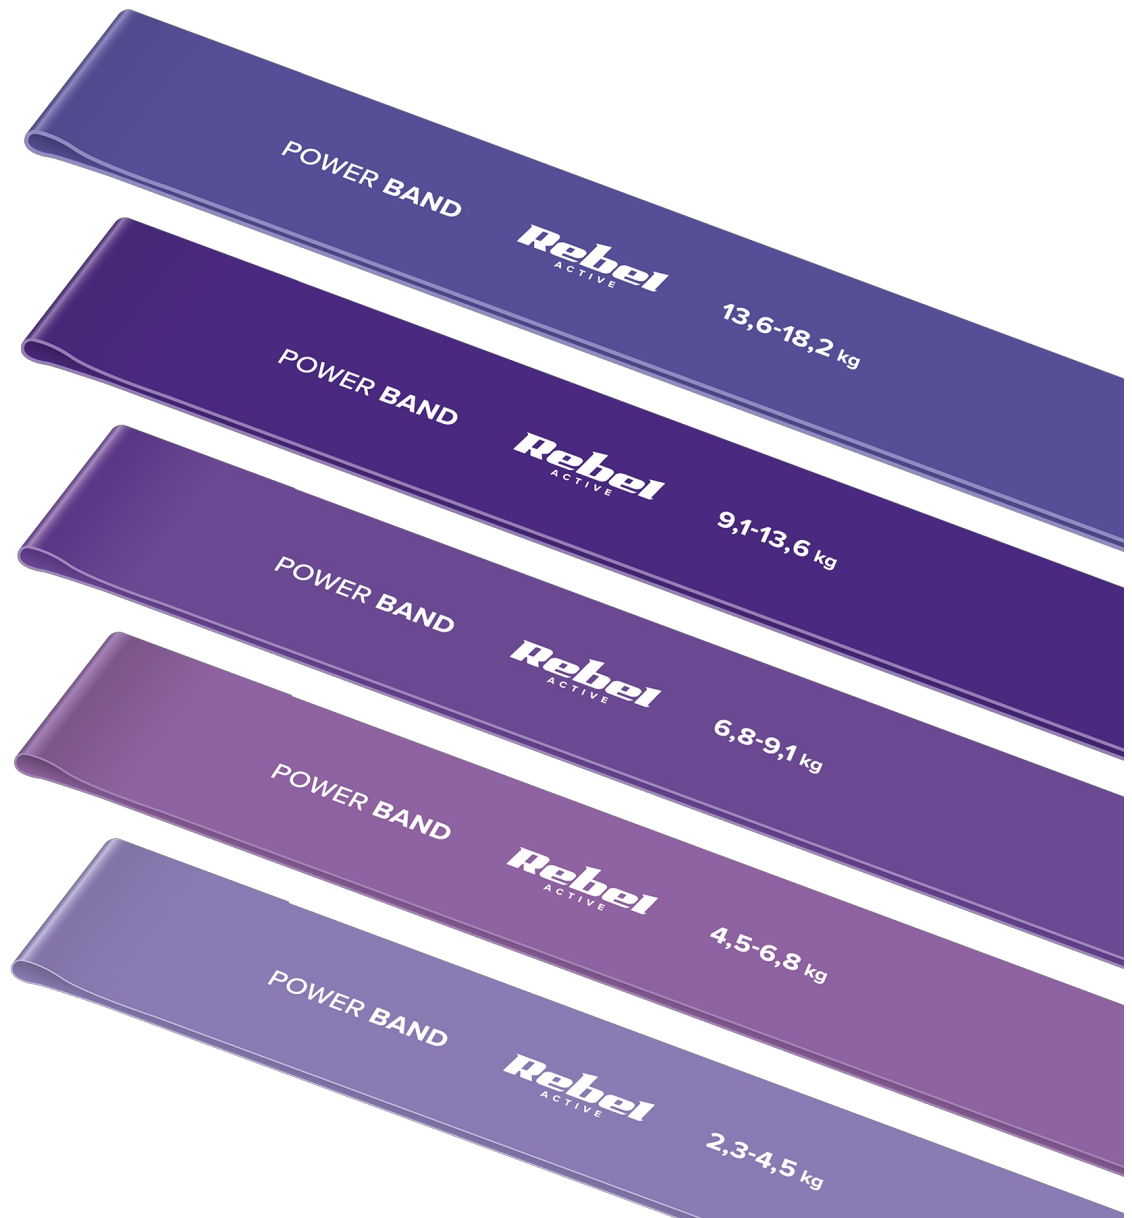

## Zestaw gum do ćwiczeń Mini Band Rebel Active

Zestaw gum do ćwiczeń Rebel Active to idealne narzędzie do wszechstronnych treningów siłowych i kondycyjnych. Sprawdzą się doskonale do rozciągania, ćwiczeń rehabilitacyjnych, jogi i pilatesu oraz aktywności ogólnorozwojowej. Zestaw zawiera 5 gum o różnym poziomie oporu i grubości, dostosowanych do różnych potrzeb treningowych.

## Wszelchstronne zastosowanie

Każda guma w zestawie ma inny odcień fioleto, co ułatwia szybkie rozpoznanie odpowiedniego poziomu oporu. To rozwiązanie sprawia, że z łatwością dostosujesz intensywność ćwiczeń do indywidualnych potrzeb i stopnia zaawansowania.