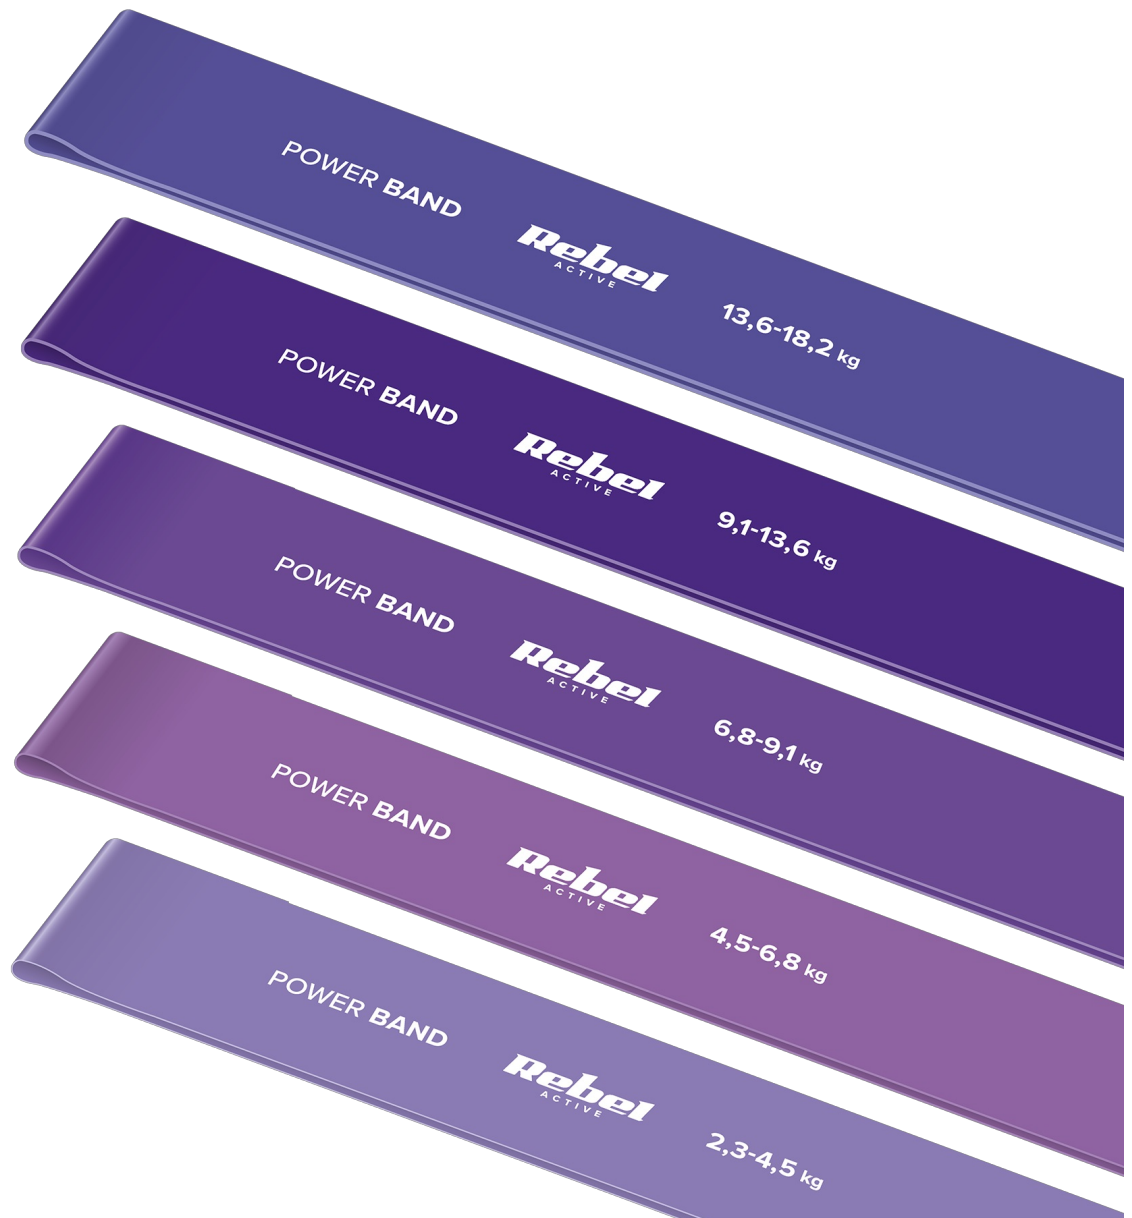

Wszelchstronne zastosowanie

Każda guma w zestawie ma inny odcień fioleto, co ułatwia szybkie rozpoznanie odpowiedniego poziomu oporu. To rozwiązanie sprawia, że z łatwością dostosujesz intensywność ćwiczeń do indywidualnych potrzeb i stopnia zaawansowania.

Opis techniczny

Materiał: lateks

Długość: 60 cm

Szerokość: 50 mm

Generowany opór i grubość:

- 2,3 - 4,5 kg, 0,35 mm
- 4,5 - 6,8 kg, 0,5 mm
- 6,8 - 9,1 kg, 0,7 mm
- 9,1 - 13,6 kg, 0,9 mm
- 13,6 - 18,2 kg, 1,1 mm

5 sztuk w zestawie