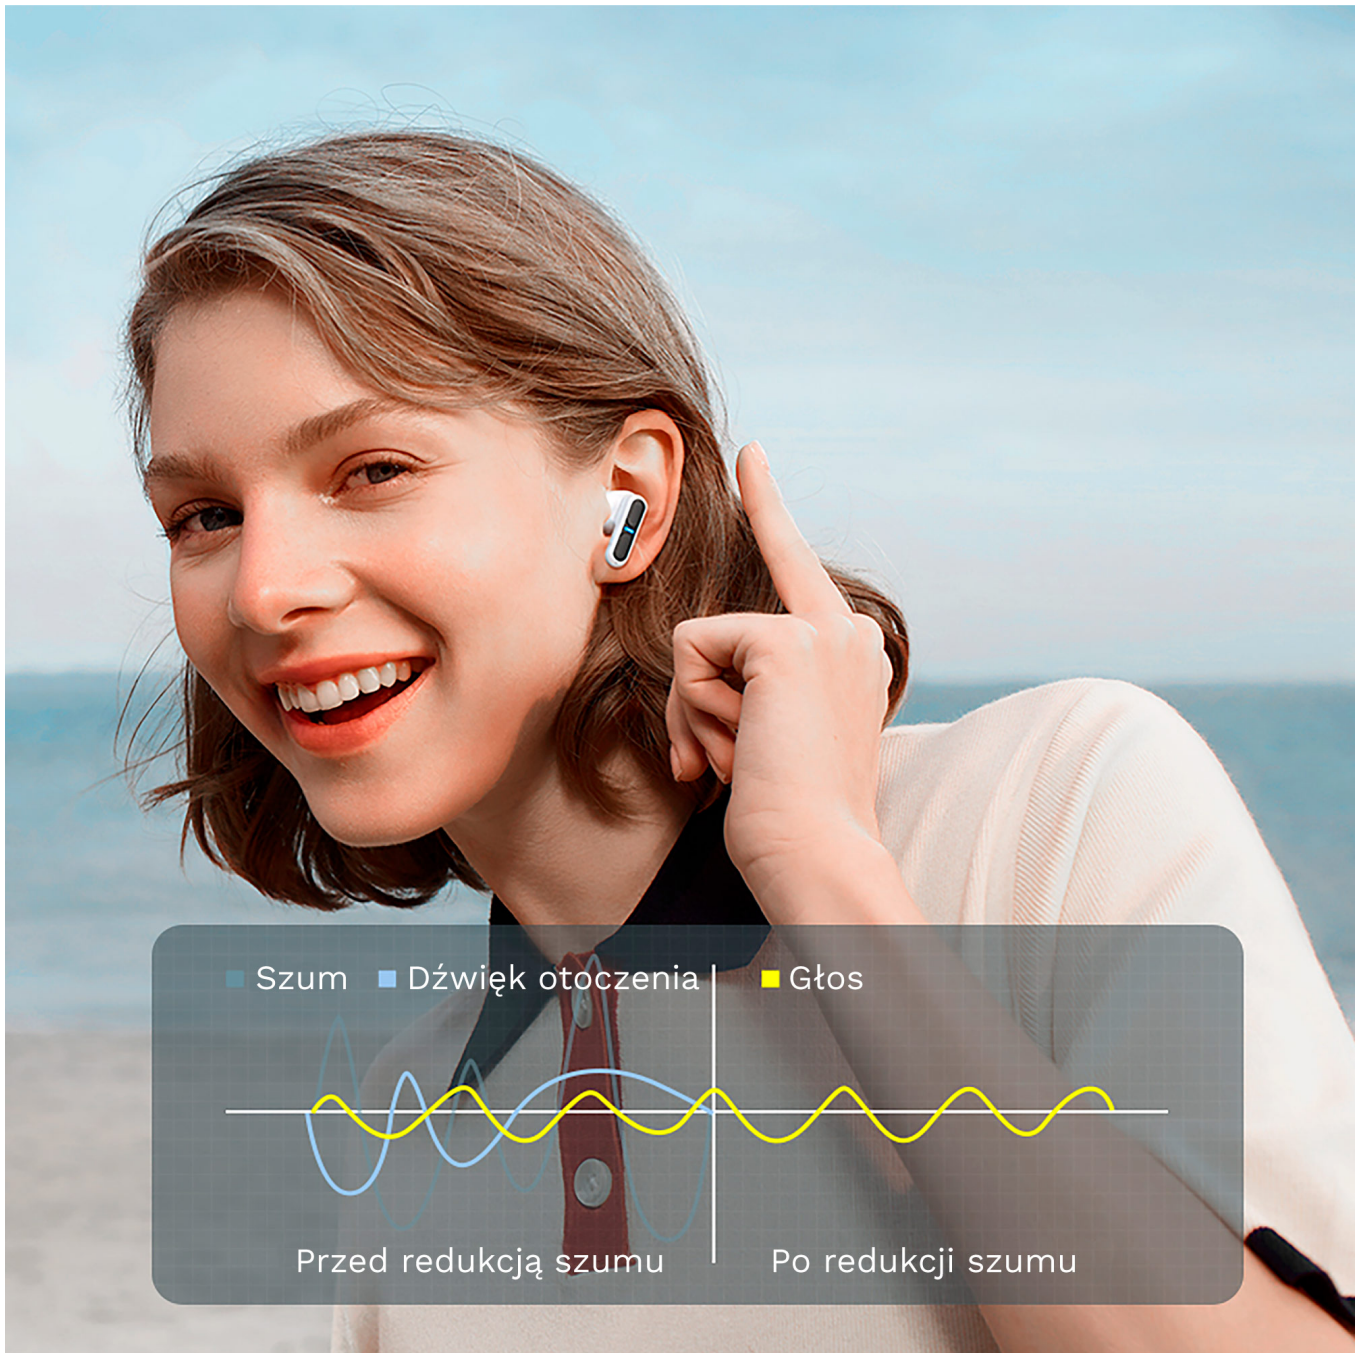

■ Szum ■ Dźwięk otoczenia ■ Głos