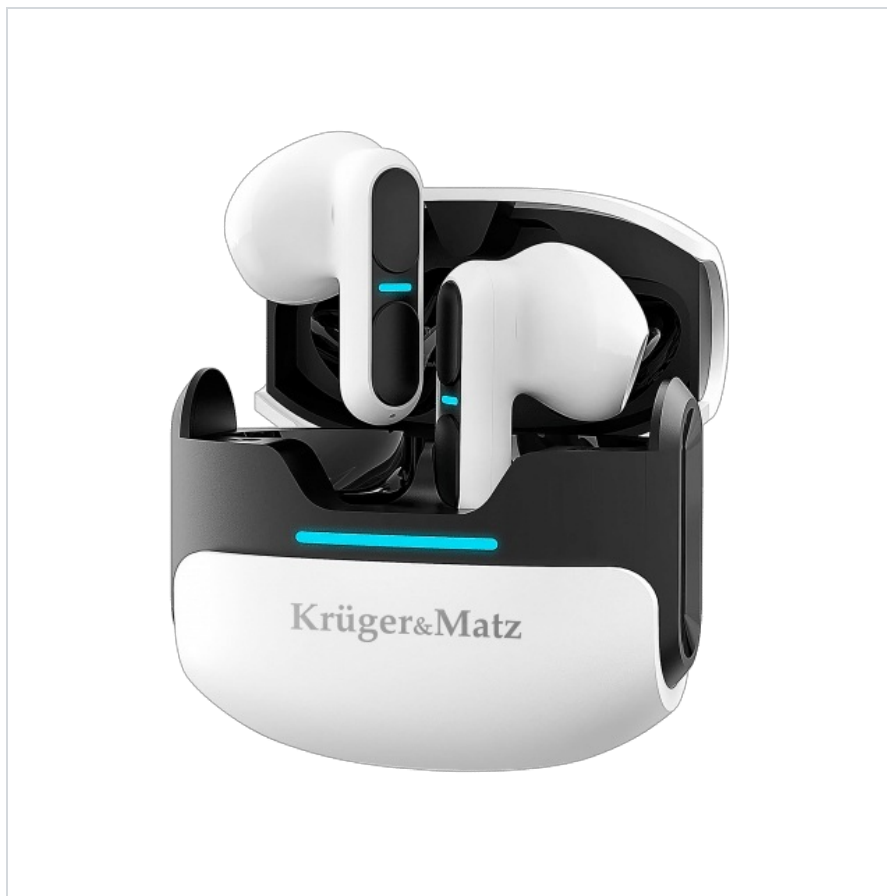

Bezprzewodowe słuchawki douszne Krüger&Matz M8 - kolor biały

Krüger&Matz

Marka:
Krüger&Matz

Producent:
LECHPOL ELECTRONICS
LESZEK Spółka
komandytowa

Kod produktu:
KMPM8-W

Kod EAN:
5901890098199

Opis

Stuchawki bezprzewodowe TWS

Chcesz poczuć pełną swobodę? Wybierz całkowicie bezprzewodowe słuchawki douszne Krüger&Matz M8. W celu zapewnienia maksymalnego komfortu, słuchawki łączą się bezprzewodowo nie tylko z Twoim telefonem, ale także między sobą.

Stuchawki z Bluetooth 5.3

Nie lubisz płaczących kabli? Słuchawki M8 z Bluetooth 5.3 oferują stabilne połączenie bezprzewodowe i szybką transmisję. Ich doskonała wydajność sprawia, że słuchanie muzyki czy prowadzenie rozmów jest płynne i bezproblemowe.

Wysoka jakość dźwięku

Zastosowany w słuchawkach 13 mm głośnik neodymowy odtwarza każdy detal, zarówno w czasie grania w gry, jak też słuchania ulubionych utworów. Co więcej, technologia ENC skutecznie chroni przed hałasem otoczenia, zapewniając wyraźną komunikację.