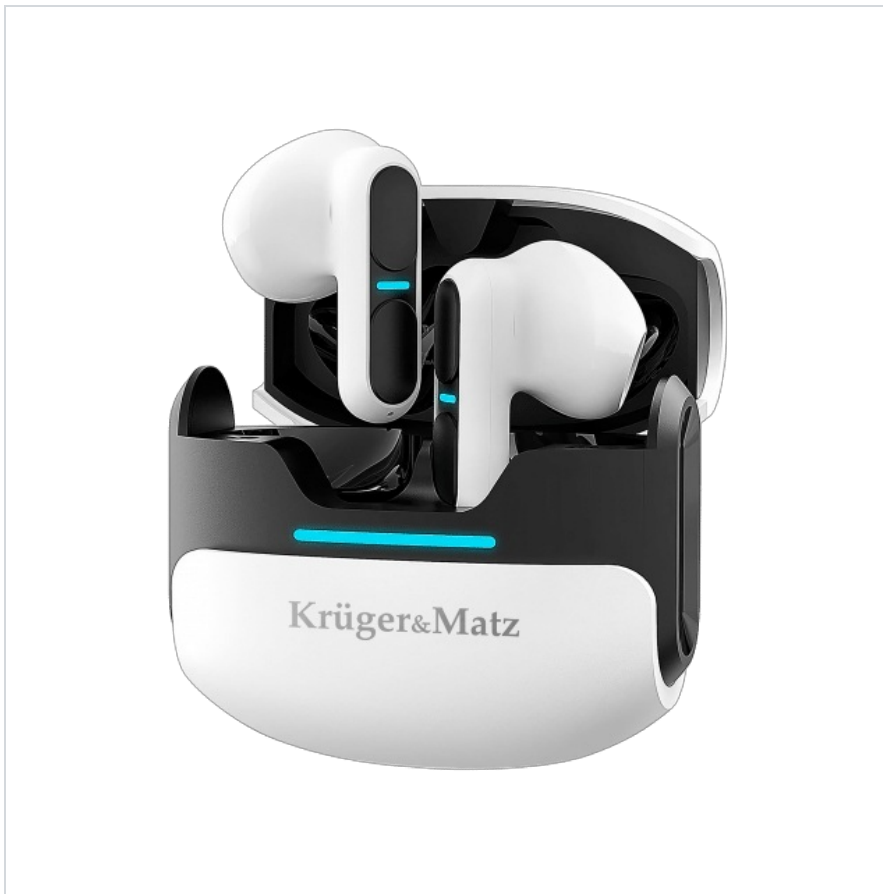

Bezprzewodowe słuchawki douszne Krüger&Matz M8 - kolor biały

Krüger&Matz

Marka:

Krüger&Matz

Kod produktu:

KMPM8-W

Kod EAN:

5901890098199

Opis techniczny

Średnica głośnika: 13 mm

Magnes: neodymowy

Pasma przenoszenia: 20 Hz - 20 kHz

Impedancja: 16 Ohm +/- 15%

SPL: 112 ± 3dB

THD: =<5% (@1 kHz)

Nominalna moc wejściowa: 3 mW

Maksymalna moc wejściowa: 6 mW

Bluetooth: 5.3

Zasięg Bluetooth: do 10 m

Profile Bluetooth: HFP, A2DP, AVRCP

Czułość mikrofonu: -38 dB -/+ 4 dB

Stosunek S/N mikrofonu: 68 dB

Obsługa połączeń głosowych

Czas pracy podczas odtwarzania muzyki: do 6 h

Czas pracy podczas rozmów: do 6 h

Pojemność baterii: 30 mAh (słuchawki); 300 mAh (stacja ładująca)

Zasilanie: 5 V, 1 A

Wskaźnik poziomu baterii (Android, iOS)

W zestawie: przewód USB-C (25 cm)

Specyfikacja