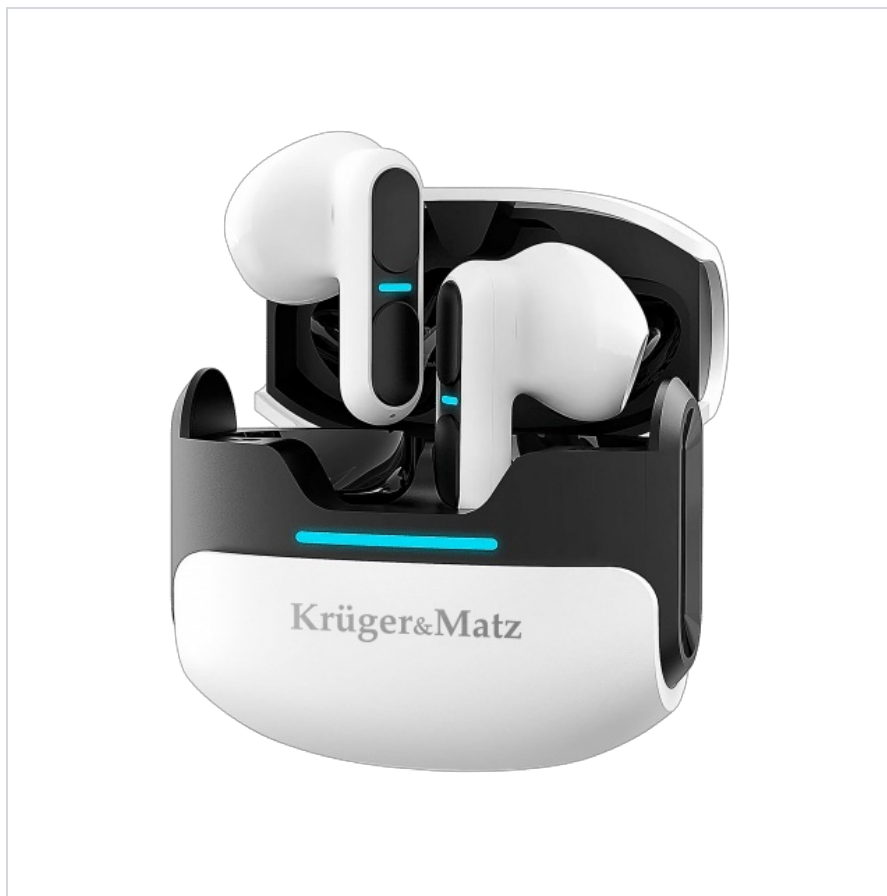

## Bezprzewodowe słuchawki douszne Krüger&Matz M8 - kolor biały

**Krüger&Matz**

**Marka:**  
Krüger&Matz

**Producent:**  
LECHPOL ELECTRONICS  
LESZEK Spółka  
komandytowa

**Kod produktu:**  
KMPM8-W

**Kod EAN:**  
5901890098199

### **Stuchawki bezprzewodowe TWS**

Chcesz poczuć pełną swobodę? Wybierz całkowicie bezprzewodowe słuchawki douszne Krüger&Matz M8. W celu zapewnienia maksymalnego komfortu, słuchawki łączą się bezprzewodowo nie tylko z Twoim telefonem, ale także między sobą.

### **Stuchawki z Bluetooth 5.3**

Nie lubisz płączących kabli? Słuchawki M8 z Bluetooth 5.3 oferują stabilne połączenie bezprzewodowe i szybką transmisję. Ich doskonała wydajność sprawia, że słuchanie muzyki czy prowadzenie rozmów jest płynne i bezproblemowe.

## Panel sterowania

Choć na pierwszy rzut oka nie widać przycisków, nie oznacza to, że musisz stale sięgać po telefon, gdy chcesz odebrać połączenie albo zmienić piosenkę. Obie słuchawki posiadają wielofunkcyjny przycisk sterujący, który umożliwia komfortowe zarządzanie muzyką i połączeniami.