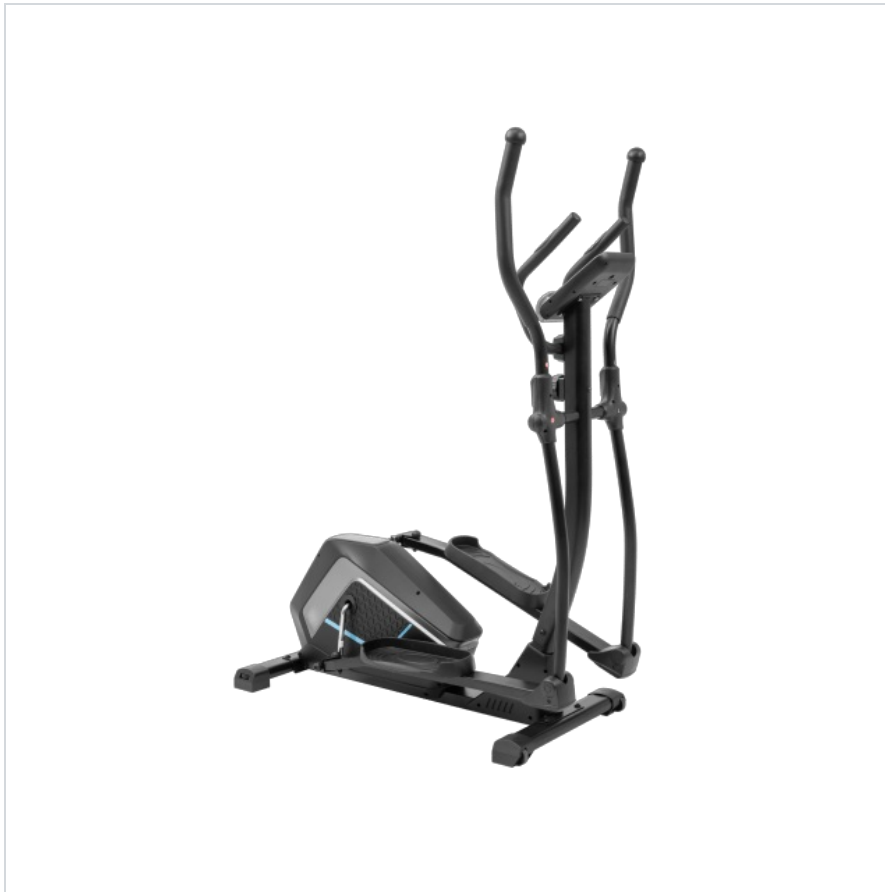

Orbitrek magnetyczny REBEL ACTIVE model RBA-1012

Marka:

Rebel

Kod produktu:

RBA-1012

Kod EAN:

5901890098175

Opis techniczny

----- GŁÓWNE CECHY

Wyświetlacz LCD
Kółka transportowe
Czujniki tętna
Stopki poziomujące
Uchwyt na telefon/tablet

----- DANE TECHNICZNE

Klasa urządzenia: H
Mierzone wartości: tętno, czas, prędkość, dystans, ODO, kalorie
Waga koła zamachowego: 6 kg
Umieszczenie koła zamachowego: tył
Długość kroku: 34,5 cm
Szerokość między podstawami: 62 cm
Podstawy na stopy: regulowane
Regulacja oporu: ręczna, 8 poziomów
Hamulec: magnetyczny
Typ łożysk: kulkowe
Maks. wzrost użytkownika: 190 cm
Maks. waga użytkownika: 110 kg
Rozmiar wyświetlacza: 128 x 59 mm
Zasilanie wyświetlacza: 2x bateria AAA

----- PARAMETRY FIZYCZNE

Waga: 36 kg
Wymiary: 129 x 62 x 155 cm

Specyfikacja

Jednostka miary	Ilość	Waga netto	Waga brutto	Szer. x Dł. x Wys.
szt.	1 szt.	38 Kg	42 Kg	111 cm x 37.5 cm x 54 cm