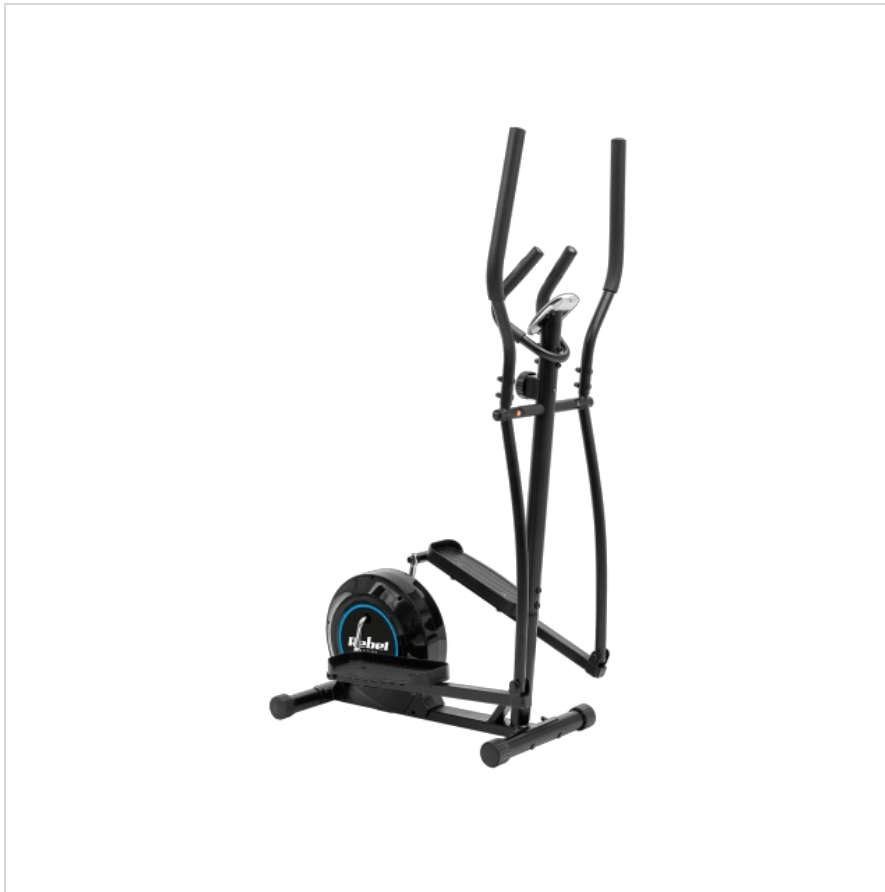

Orbitrek magnetyczny REBEL ACTIVE model RBA-1011

Marka:

Rebel

Kod produktu:

RBA-1011

Kod EAN:

5901890098168

Opis techniczny

----- GŁÓWNE CECHY -----

Wyświetlacz LCD

Czujniki tętna

----- DANE TECHNICZNE -----

Klasa urządzenia: H

Mierzone wartości: tętno, czas, prędkość, dystans, ODO, kalorie

Waga koła zamachowego: 4 kg

Umieszczenie koła zamachowego: tył

Długość kroku: 33 cm

Szerokość między podstawami: 60 cm

Podstawy na stopy: regulowane

Regulacja oporu: ręczna, 8 poziomów

Hamulec: magnetyczny

Typ łożysk: kulkowe

Maks. wzrost użytkownika: 190 cm

Maks. waga użytkownika: 100 kg

Rozmiar wyświetlacza: 53 x 25 mm

Zasilanie wyświetlacza: 2x bateria AAA

----- PARAMETRY FIZYCZNE -----

Waga: 21,7 kg

Wymiary: 97 x 60 x 156 cm

Specyfikacja

Jednostka miary	Ilość	Waga netto	Waga brutto	Szer. x Dł. x Wys.
szt.	1 szt.	21.2 Kg	23.8 Kg	50 cm x 83 cm x 25 cm