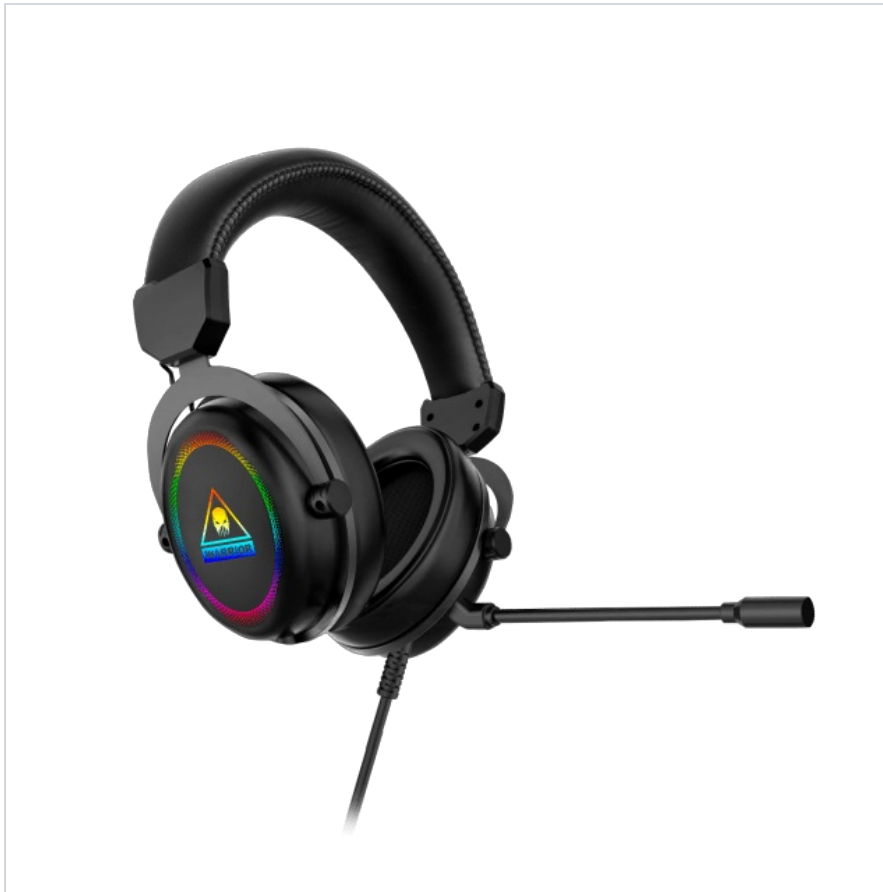

## Gamingowe słuchawki nauszne Krüger&Matz Warrior GH-50

**Krüger&Matz**

**Marka:**  
Krüger&Matz

**Producent:**  
LECHPOL ELECTRONICS  
LESZEK Spółka  
komandytowa

**Kod produktu:**  
KM0675

**Kod EAN:**  
5901890098045

## Słuchawki gamingowe z mikrofonem Warrior GH-50

Szukasz dobrych słuchawek gamingowych? Sprawdź Kruger&Matz Warrior GH-50, które zostały zaprojektowane po to, by zapewnić Ci doskonałe wyniki w grze i maksymalny komfort użytkowania podczas wielogodzinnych maratonów gamingowych!

### Nie daj się zaskoczyć!

Dzięki zastosowanym w słuchawkach gamingowych Kruger&Matz 40 mm przetwornikom, Twoja gra stanie się lepsza! Co ważne wbudowany w słuchawki system audio Virtual 7.1 pozwoli Ci usłyszeć szelest, kroki i strzał, byś mógł odeprzeć każdy atak nieprzyjaciela!