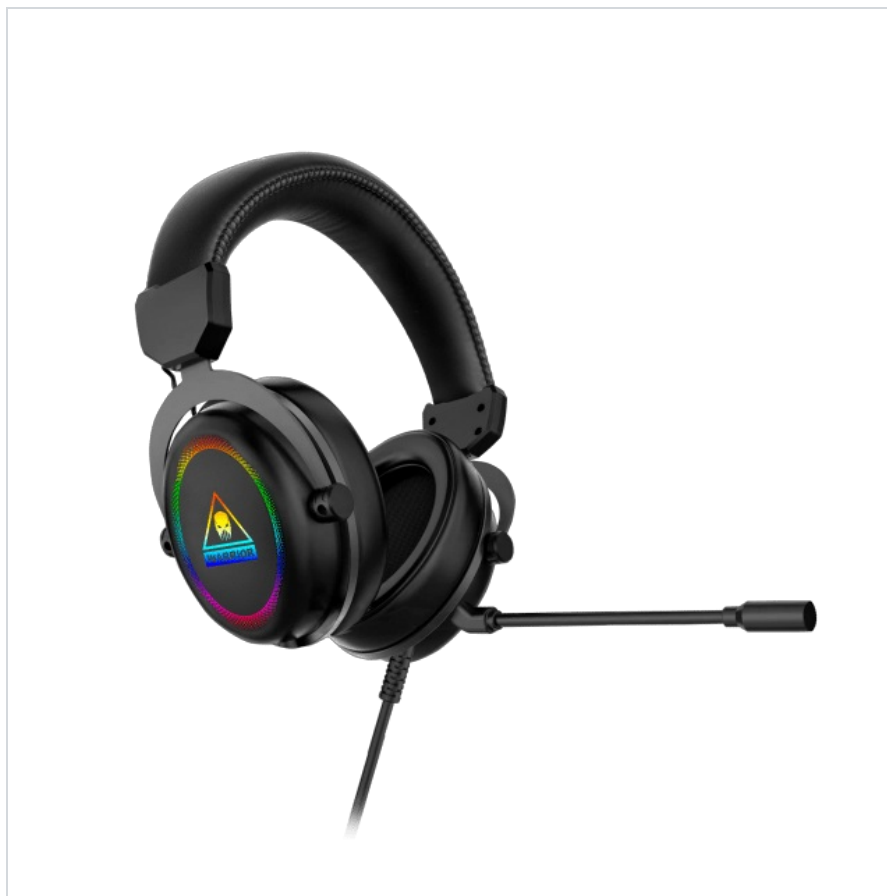

Gamingowe słuchawki nauszne Krüger&Matz Warrior GH-50

Krüger&Matz

Marka:
Krüger&Matz

Kod produktu:
KM0675

Kod EAN:
5901890098045

Opis techniczny

Średnica głośnika: 40 mm
Magnes: ferrytowy
Cewka: CU
Pasma przenoszenia: 20 Hz - 20 kHz
Impedancja: 20 Ohm +/- 15%
SPL: 112 dB (@ 1 kHz)
THD: = <5% (@ 1 kHz)
Czułość: 112 +/- 3 dB (@ 1 kHz)
Nominalna moc wejściowa: 10 mW
Maksymalna moc wejściowa: 20 mW
Czułość mikrofonu: -42 dB -/+ 2 dB
Stosunek S/N mikrofonu: min. 58 dB (@1 kHz)
Podświetlenie RGB
Waga: 285 g
Wymiary: 180 x 210 x 100 mm
Przewód USB: 205 cm