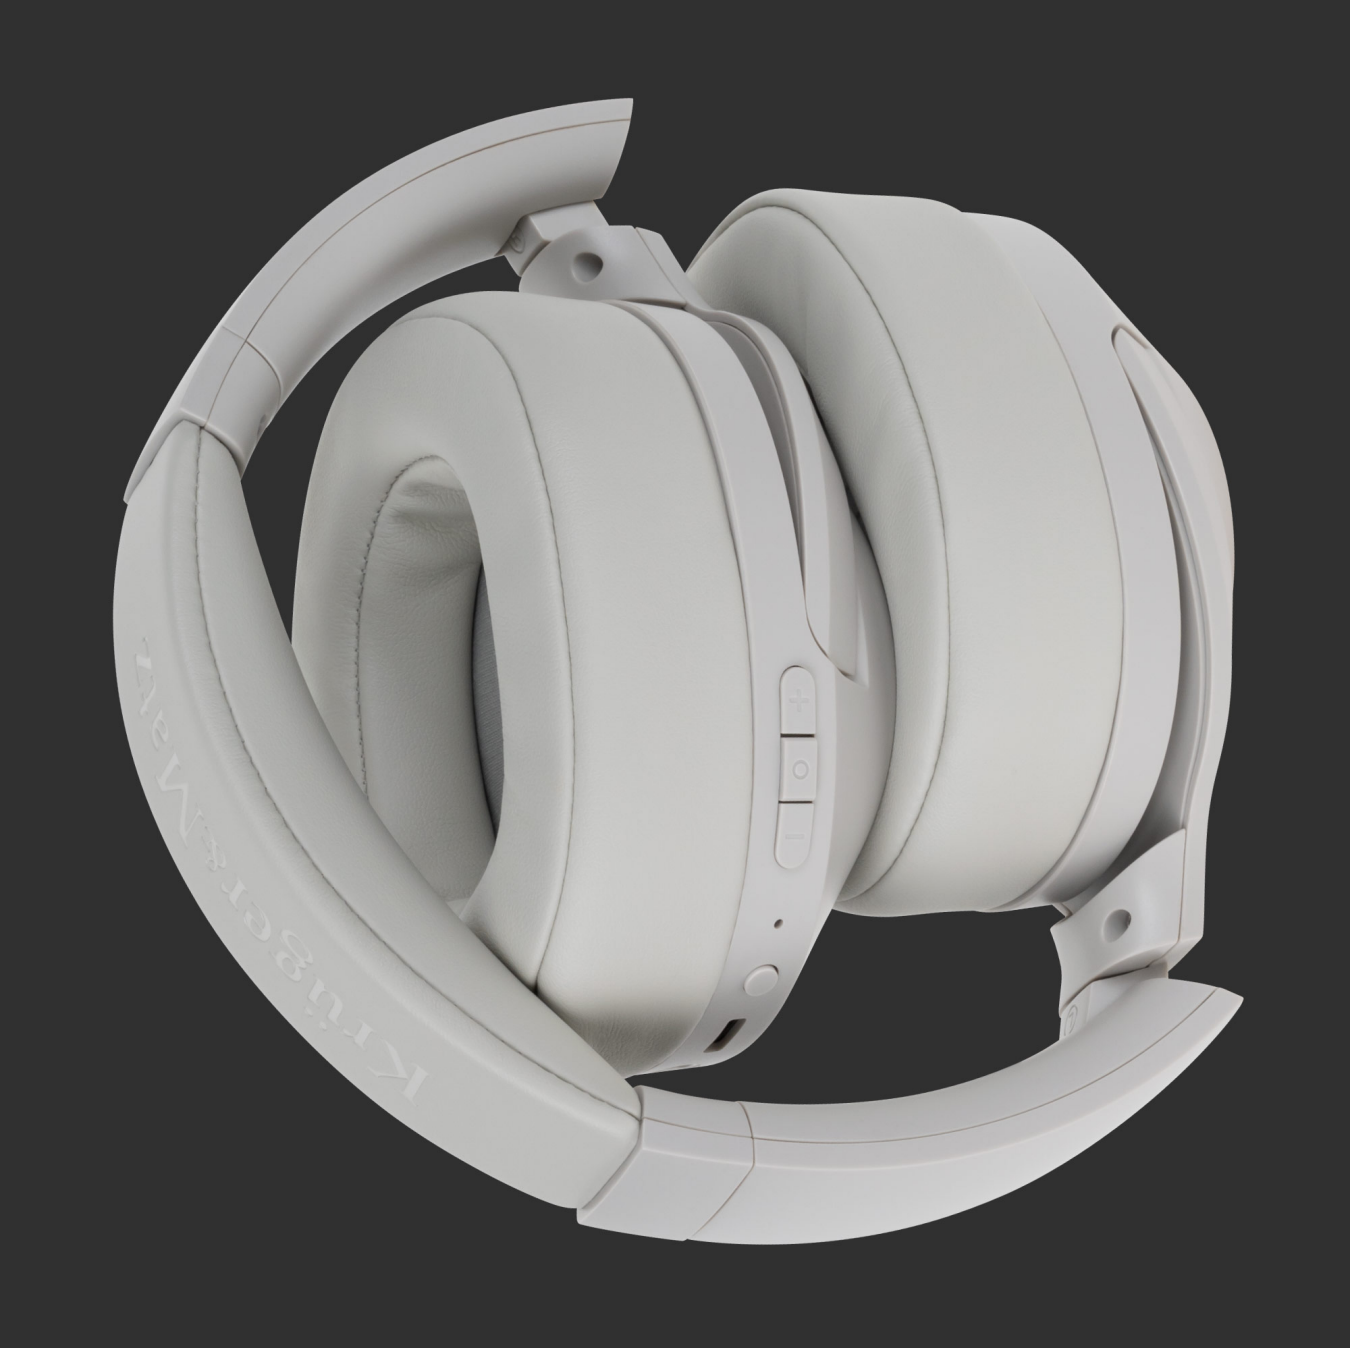

Kod produktu:

KM0672-G

Kod EAN:

5901890098007

Opis

Pełna swoboda

Słuchawki Bluetooth Kruger&Matz F2 to propozycja, która zapewni Ci wysoką jakość dźwięku i wygodę użytkowania. Model ten jest całkowicie bezprzewodowy, więc wystarczy że sparujesz go ze smartfonem, a będziesz cieszyć się swoimi ulubionymi utworami bez żadnych ograniczeń.

Jest moc

Słuchawki bt Kruger&Matz zostały zaprojektowane z myślą o Twoim komforcie. Bateria o pojemności 400 mAh pozostawia je w gotowości do pracy nawet przez 50 h. Co ważne możesz słuchać swoich ulubionych utworów nawet przez 20 h bez konieczności doładowywania.

Zdalna kontrola

Dzięki słuchawkom bezprzewodowym F2 nie musisz wyciągać telefonu z kieszeni za każdym razem, gdy chcesz zmienić utwór. Przyciski sterujące umieszczone w na obudowie jednego z nauszników, umożliwią Ci zarządzanie muzyką i odbieranie połączeń.

Składana konstrukcja

Zaletą słuchawek F2 są także miękkie nauszники, które w połączeniu z regulowanym paskiem umożliwiają swobodne słuchanie muzyki przez wiele godzin. Co ważne składana konstrukcja słuchawek ułatwia przenoszenie w torbie lub plecaku oraz przechowywanie ich.