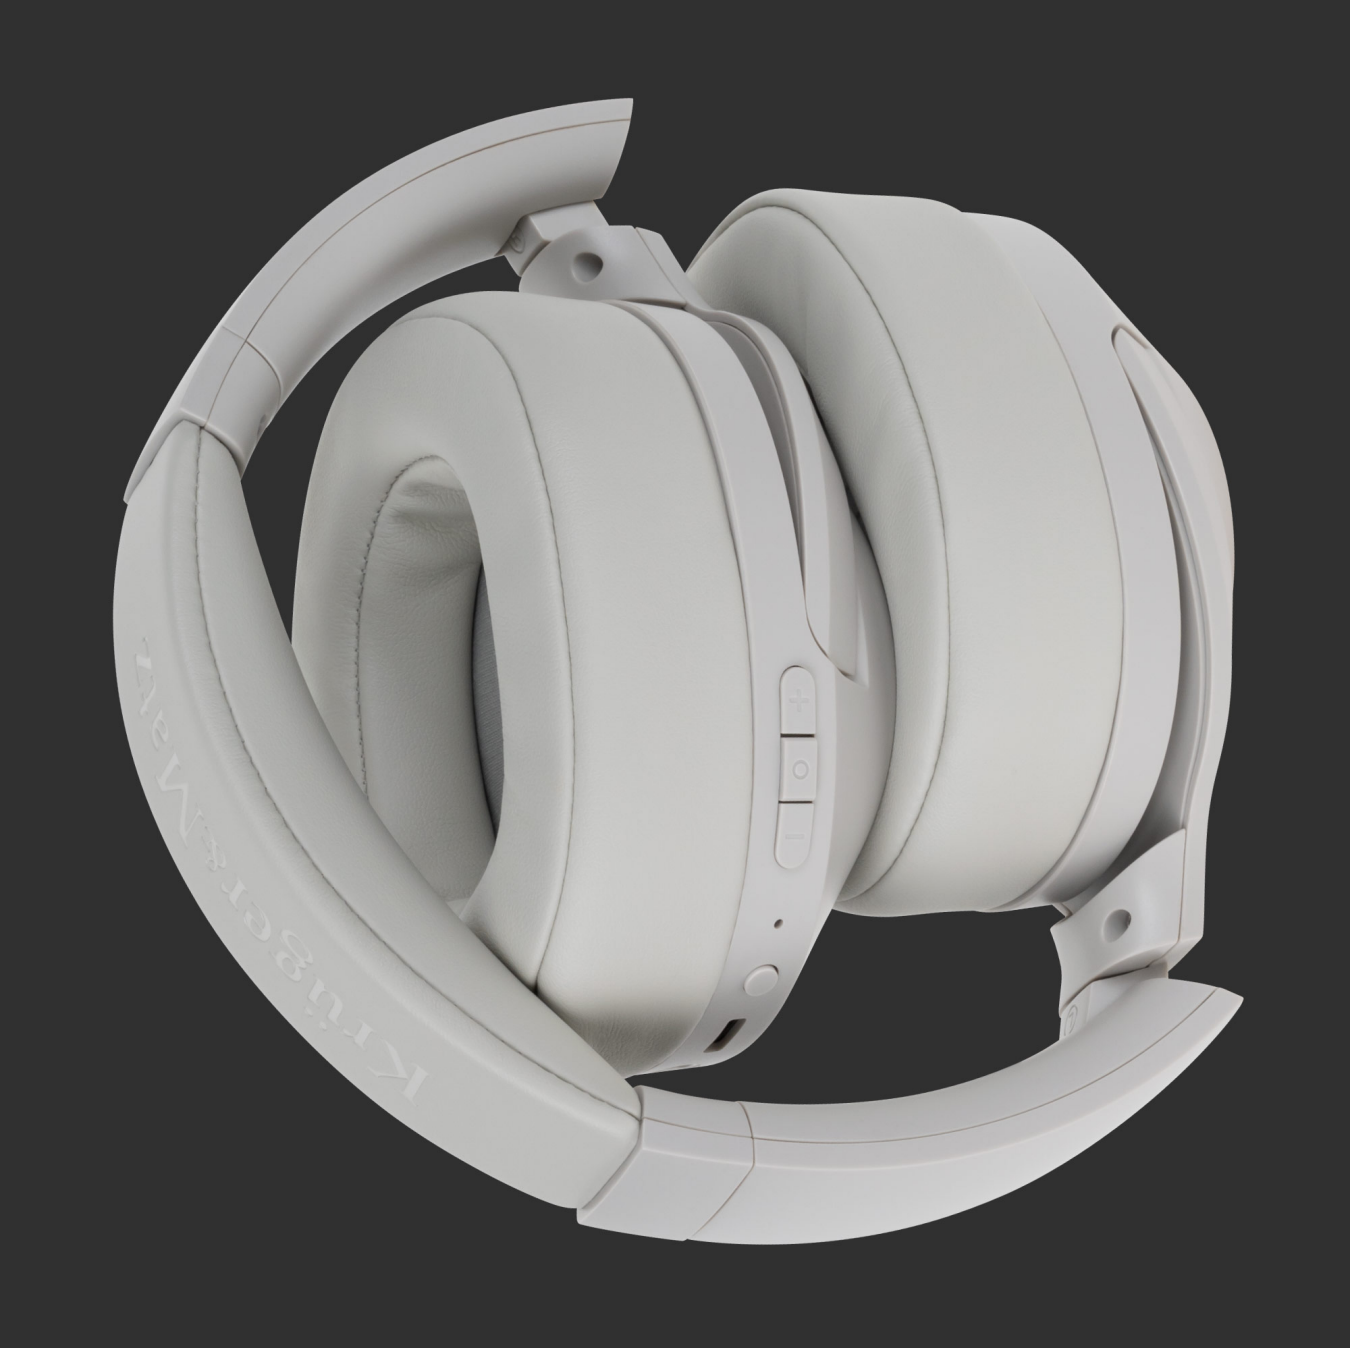

Opis

Pełna swoboda

Słuchawki Bluetooth Kruger&Matz F2 to propozycja, która zapewni Ci wysoką jakość dźwięku i wygodę użytkowania. Model ten jest całkowicie bezprzewodowy, więc wystarczy że sparujesz go ze smartfonem, a będziesz cieszyć się swoimi ulubionymi utworami bez żadnych ograniczeń.

Jest moc

Słuchawki bt Kruger&Matz zostały zaprojektowane z myślą o Twoim komforcie. Bateria o pojemności 400 mAh pozostawia je w gotowości do pracy nawet przez 50 h. Co ważne możesz słuchać swoich ulubionych utworów nawet przez 20 h bez konieczności doładowywania.

Zdalna kontrola

Dzięki słuchawkom bezprzewodowym F2 nie musisz wyciągać telefonu z kieszeni za każdym razem, gdy chcesz zmienić utwór. Przyciski sterujące umieszczone w na obudowie jednego z nauszników, umożliwią Ci zarządzanie muzyką i odbieranie połączeń.

Składana konstrukcja

Zaletą słuchawek F2 są także miękkie nauszники, które w połączeniu z regulowanym paskiem umożliwiają swobodne słuchanie muzyki przez wiele godzin. Co ważne składana konstrukcja słuchawek ułatwia przenoszenie w torbie lub plecaku oraz przechowywanie ich.