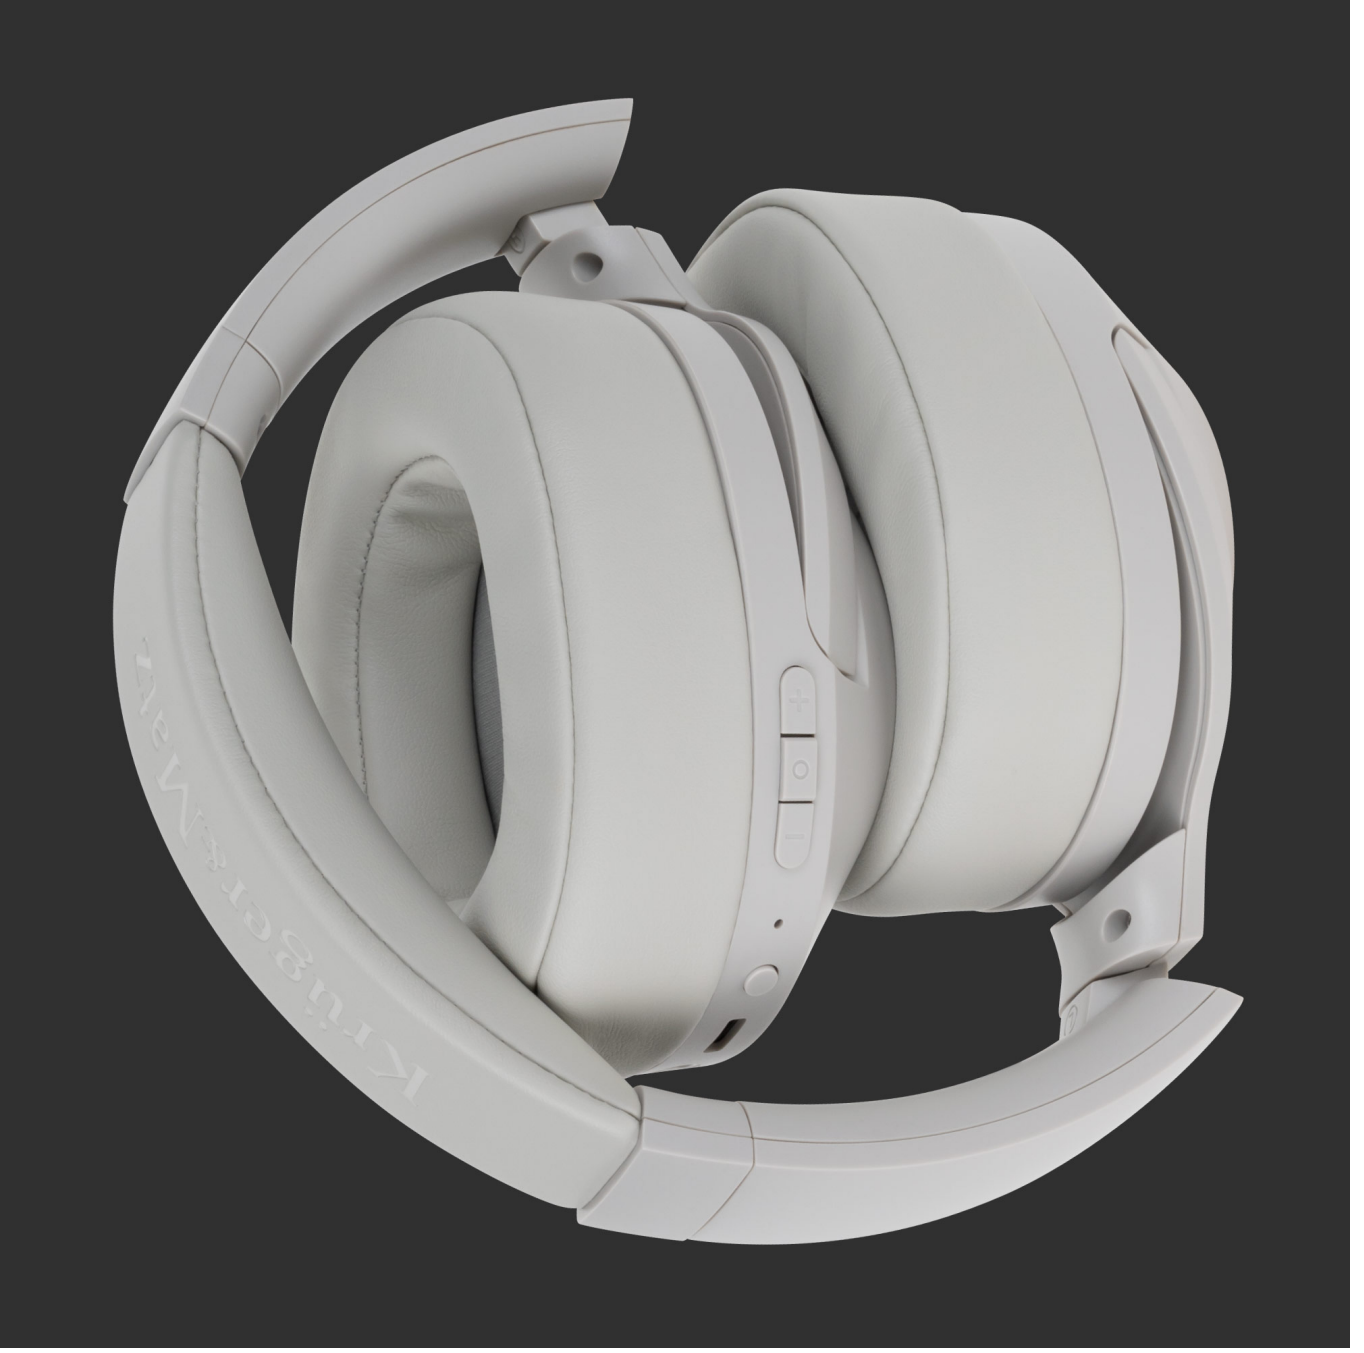

Kod produktu:

KM0672-G

Kod EAN:

5901890098007

Opis

Pełna swoboda

Śłuchawki Bluetooth Kruger&Matz F2 to propozycja, która zapewni Ci wysoką jakość dźwięku i wygodę użytkowania. Model ten jest całkowicie bezprzewodowy, więc wystarczy że sparujesz go ze smartfonem, a będziesz cieszyć się swoimi ulubionymi utworami bez żadnych ograniczeń.

Jest moc

Śłuchawki bt Kruger&Matz zostały zaprojektowane z myślą o Twoim komforcie. Bateria o pojemności 400 mAh pozostawia je w gotowości do pracy nawet przez 50 h. Co ważne możesz słuchać swoich ulubionych utworów nawet przez 20 h bez konieczności doładowywania.

Zdalna kontrola

Dzięki słuchawkom bezprzewodowym F2 nie musisz wyciągać telefonu z kieszeni za każdym razem, gdy chcesz zmienić utwór. Przyciski sterujące umieszczone w na obudowie jednego z nauszników, umożliwią Ci zarządzanie muzyką i odbieranie połączeń.

Składana konstrukcja

Zaletą słuchawek F2 są także miękkie nauszники, które w połączeniu z regulowanym paskiem umożliwiają swobodne słuchanie muzyki przez wiele godzin. Co ważne składana konstrukcja słuchawek ułatwia przenoszenie w torbie lub plecaku oraz przechowywanie ich.