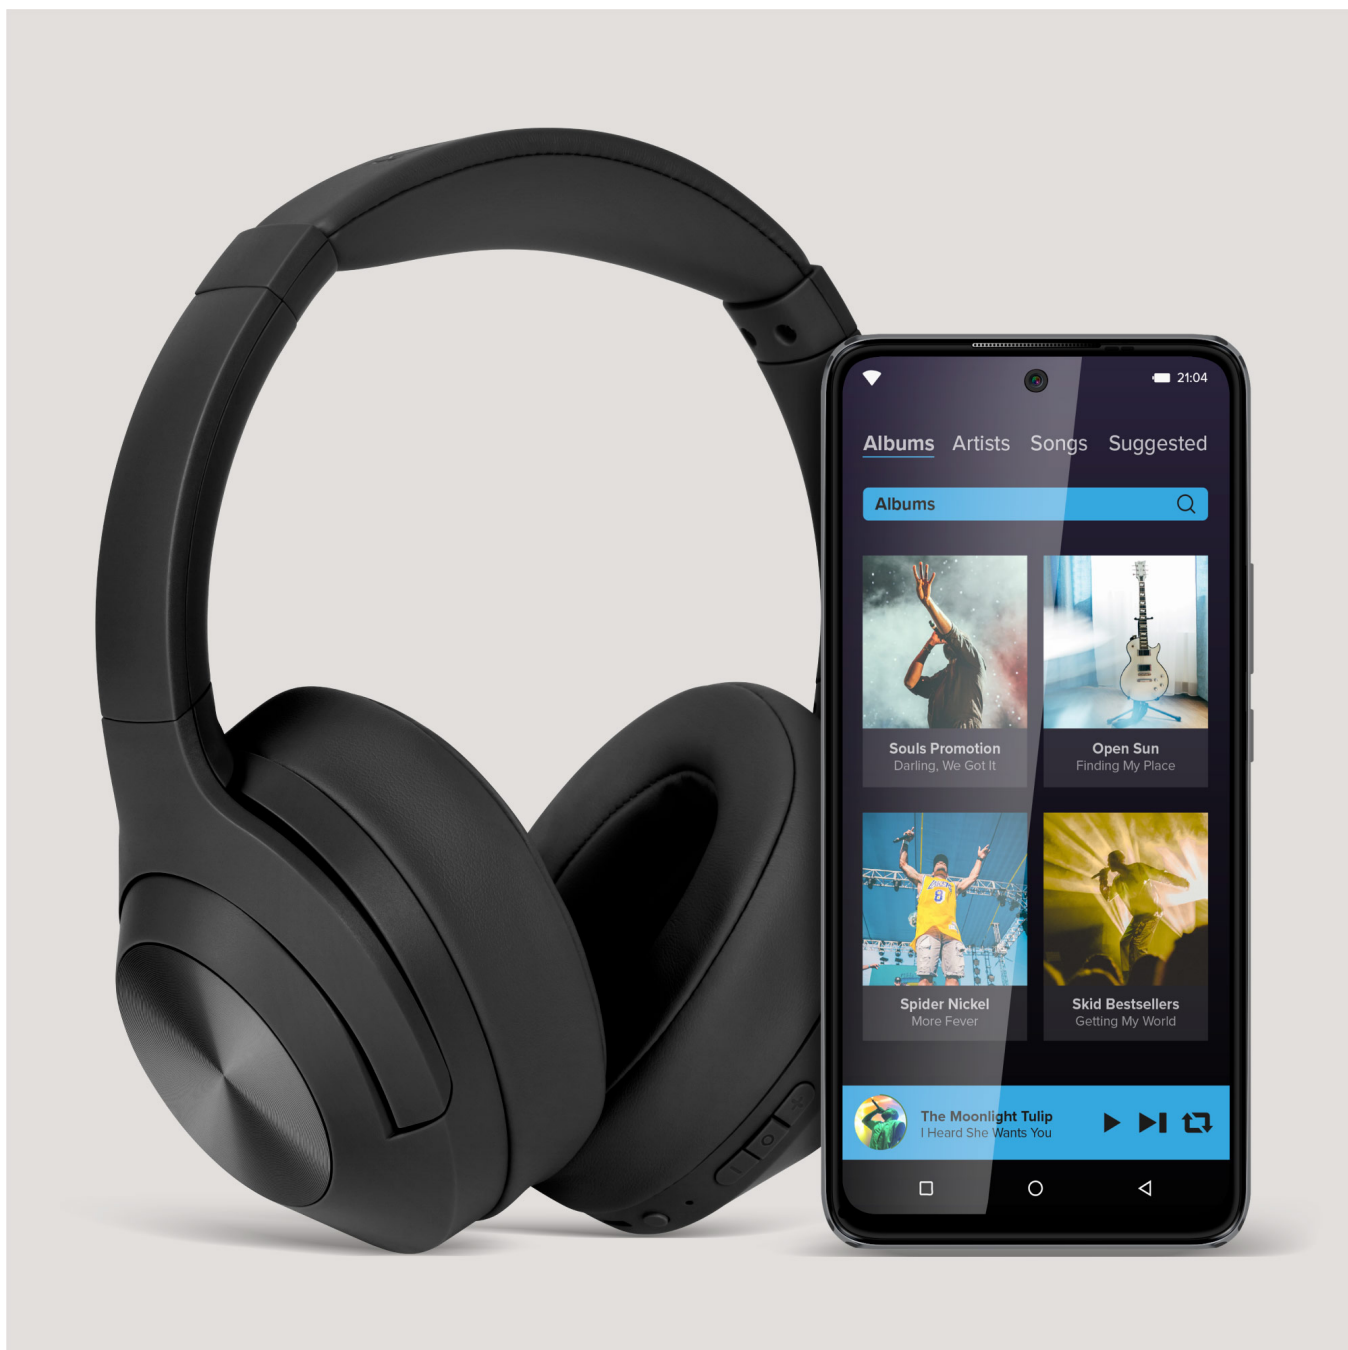

Kod produktu:

KM0672-G

Kod EAN:

5901890098007

Opis

Pełna swoboda

Słuchawki Bluetooth Kruger&Matz F2 to propozycja, która zapewni Ci wysoką jakość dźwięku i wygodę użytkowania. Model ten jest całkowicie bezprzewodowy, więc wystarczy że sparujesz go ze smartfonem, a będziesz cieszyć się swoimi ulubionymi utworami bez żadnych ograniczeń.

Jest moc

Słuchawki bt Kruger&Matz zostały zaprojektowane z myślą o Twoim komforcie. Bateria o pojemności 400 mAh pozostawia je w gotowości do pracy nawet przez 50 h. Co ważne możesz słuchać swoich ulubionych utworów nawet przez 20 h bez konieczności doładowywania.

Zdalna kontrola

Dzięki słuchawkom bezprzewodowym F2 nie musisz wyciągać telefonu z kieszeni za każdym razem, gdy chcesz zmienić utwór. Przyciski sterujące umieszczone w na obudowie jednego z nauszników, umożliwią Ci zarządzanie muzyką i odbieranie połączeń.

Dwa kolory do wyboru

Śłuchawki Kruger&Matz F2 to doskonałe połączenie funkcjonalności i estetyki, dlatego do wyporu masz dwa warianty kolorystyczne: czarny oraz szary. Dobierz słuchawki do siebie i ciesz się ulubioną muzyką gdziekolwiek jesteś.