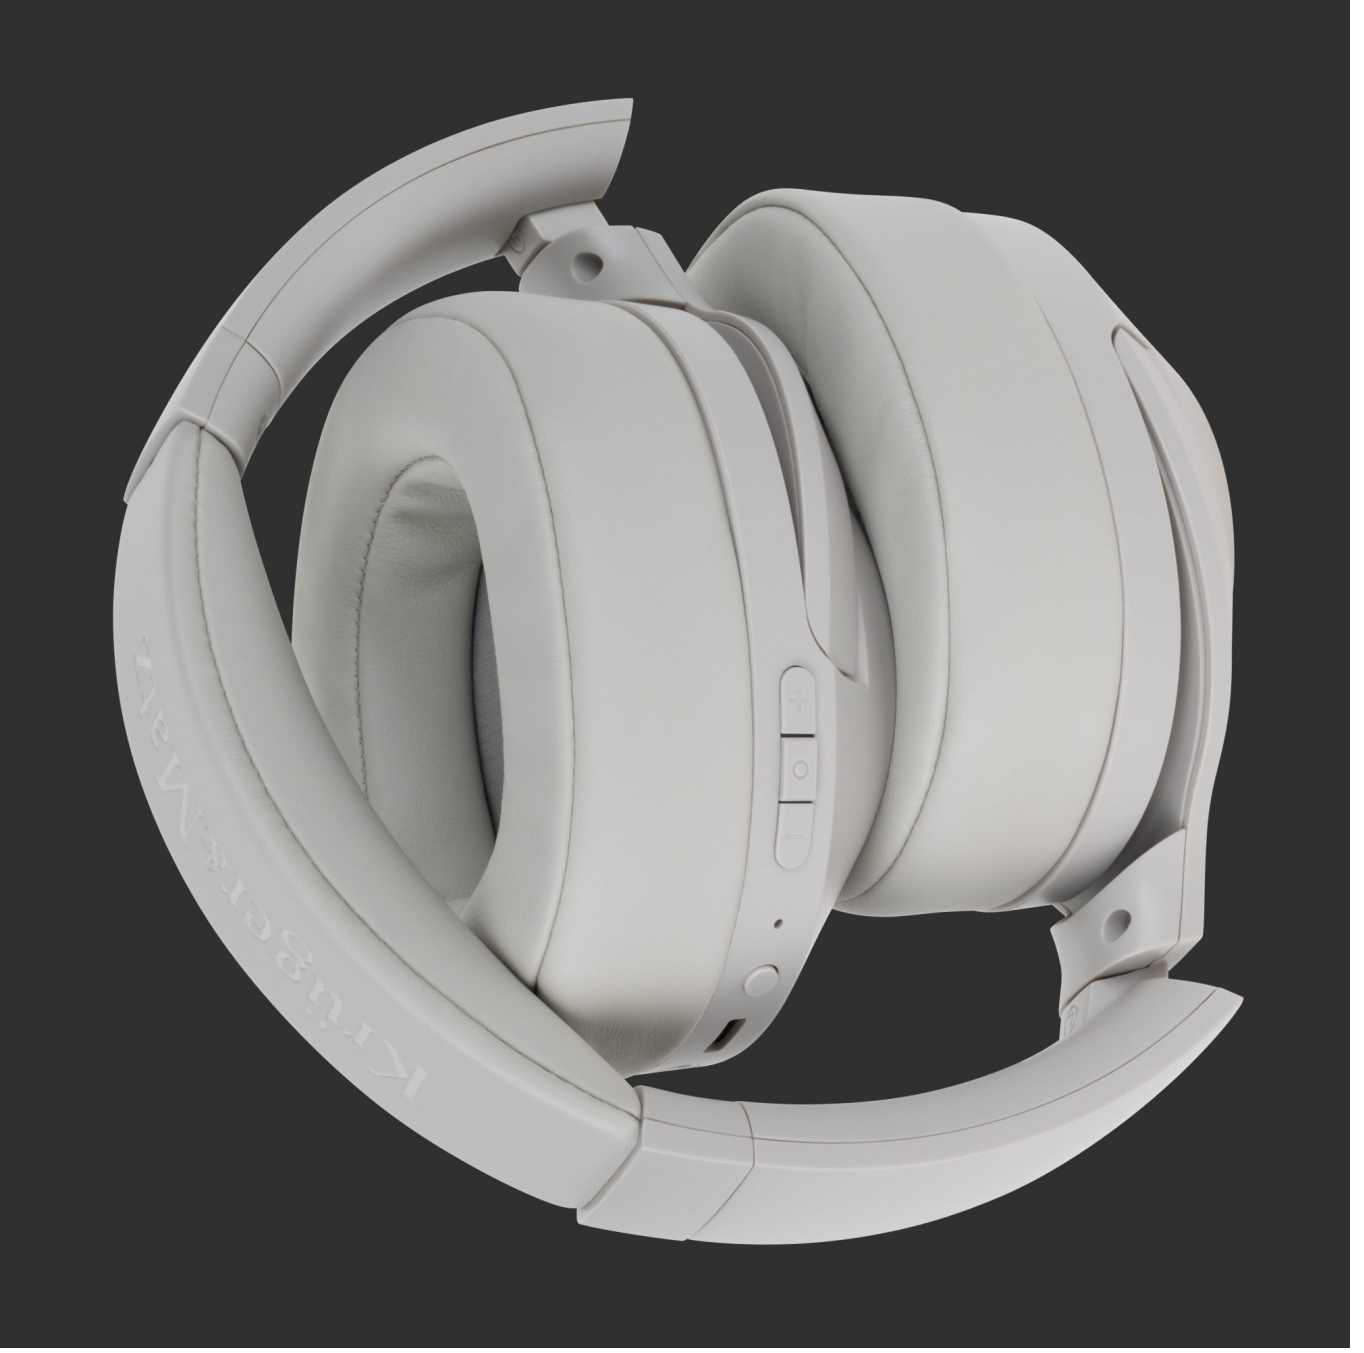

Kod produktu:

KM0672-G

Kod EAN:

5901890098007

Opis

Pełna swoboda

Słuchawki Bluetooth Kruger&Matz F2 to propozycja, która zapewni Ci wysoką jakość dźwięku i wygodę użytkowania. Model ten jest całkowicie bezprzewodowy, więc wystarczy że sparujesz go ze smartfonem, a będziesz cieszyć się swoimi ulubionymi utworami bez żadnych ograniczeń.

Jest moc

Słuchawki bt Kruger&Matz zostały zaprojektowane z myślą o Twoim komforcie. Bateria o pojemności 400 mAh pozostawia je w gotowości do pracy nawet przez 50 h. Co ważne możesz słuchać swoich ulubionych utworów nawet przez 20 h bez konieczności doładowywania.

Zdalna kontrola

Dzięki słuchawkom bezprzewodowym F2 nie musisz wyciągać telefonu z kieszeni za każdym razem, gdy chcesz zmienić utwór. Przyciski sterujące umieszczone w na obudowie jednego z nauszników, umożliwią Ci zarządzanie muzyką i odbieranie połączeń.

Składana konstrukcja

Zaletą słuchawek F2 są także miękkie nauszники, które w połączeniu z regulowanym patakiem umożliwiają swobodne słuchanie muzyki przez wiele godzin. Co ważne składana konstrukcja słuchawek ułatwia przenoszenie w torbie lub plecaku oraz przechowywanie ich.