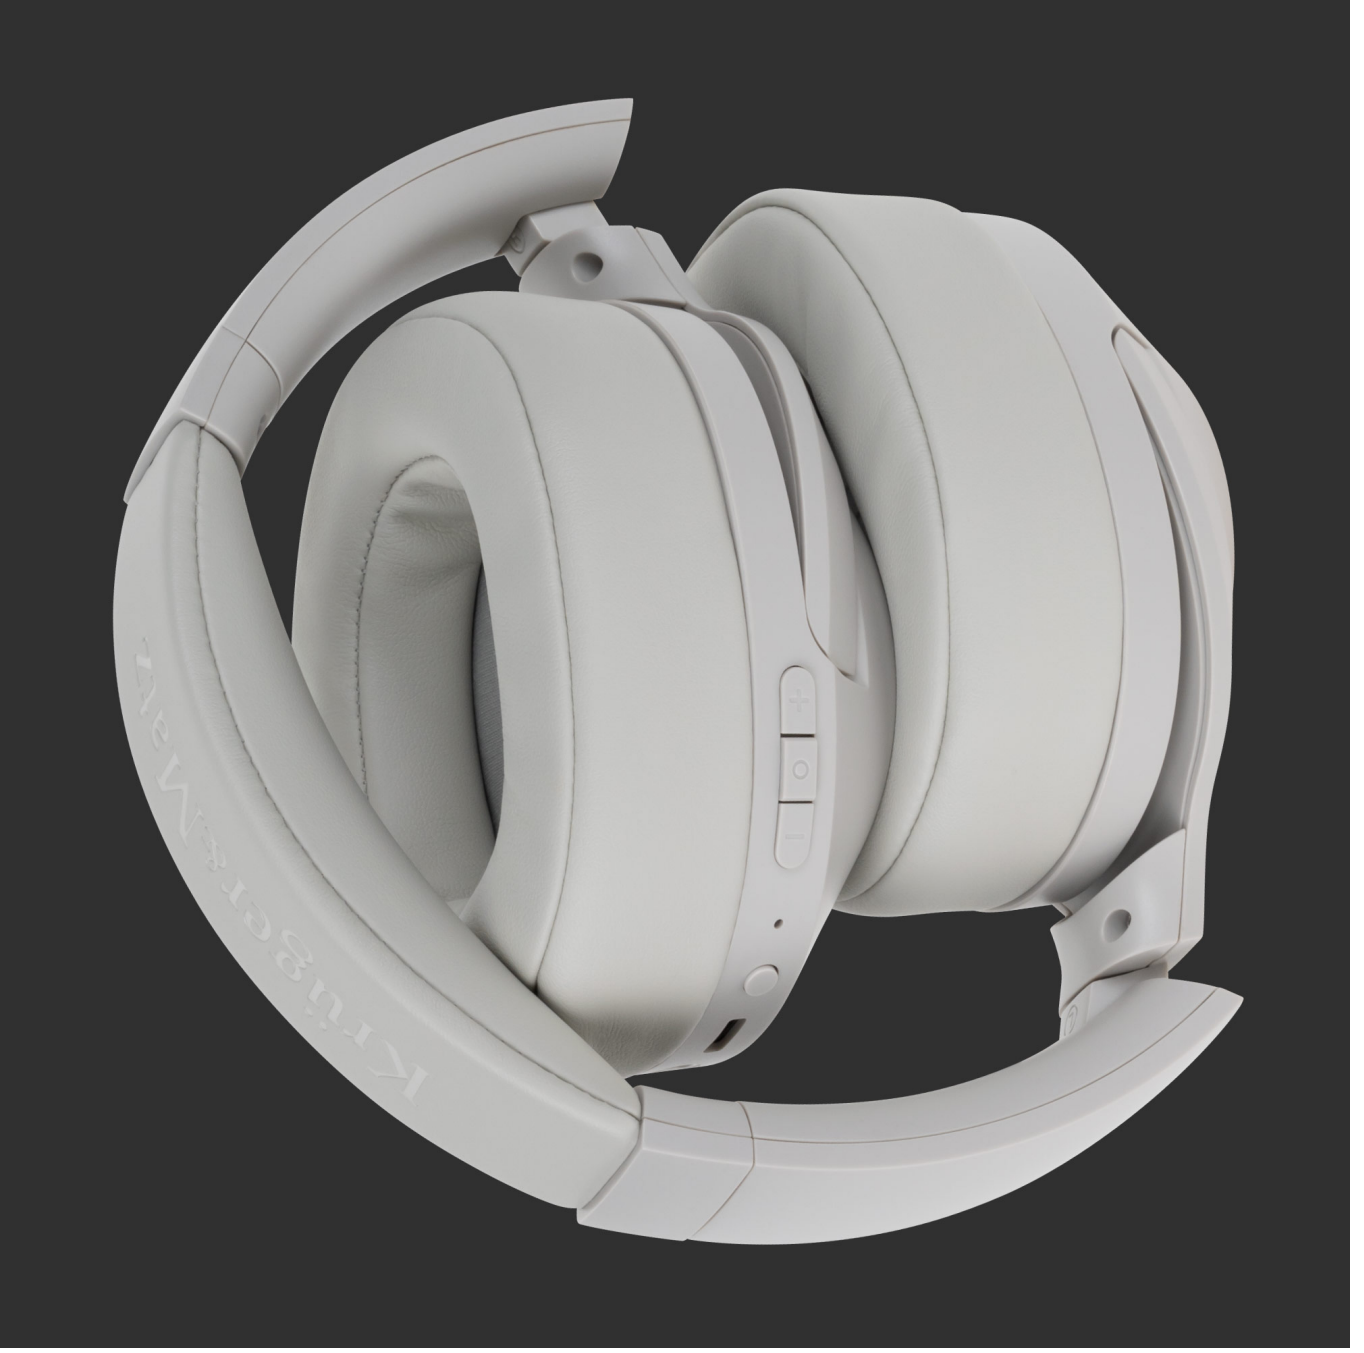

Jest moc

Słuchawki bt Kruger&Matz zostały zaprojektowane z myślą o Twoim komforcie. Bateria o pojemności 400 mAh pozostawia je w gotowości do pracy nawet przez 50 h. Co ważne możesz słuchać swoich ulubionych utworów nawet przez 20 h bez konieczności doładowywania.

Zdalna kontrola

Dzięki słuchawkom bezprzewodowym F2 nie musisz wyciągać telefonu z kieszeni za każdym razem, gdy chcesz zmienić utwór. Przyciski sterujące umieszczone w na obudowie jednego z nauszników, umożliwią Ci zarządzanie muzyką i odbieranie połączeń.

Składana konstrukcja

Zaletą słuchawek F2 są także miękkie nauszники, które w połączeniu z regulowanym patakiem umożliwiają swobodne słuchanie muzyki przez wiele godzin. Co ważne składana konstrukcja słuchawek ułatwia przenoszenie w torbie lub plecaku oraz przechowywanie ich.

Dwa kolory do wyboru

Śłuchawki Kruger&Matz F2 to doskonałe połączenie funkcjonalności i estetyki, dlatego do wyporu masz dwa warianty kolorystyczne: czarny oraz szary. Dobierz słuchawki do siebie i ciesz się ulubioną muzyką gdziekolwiek jesteś.