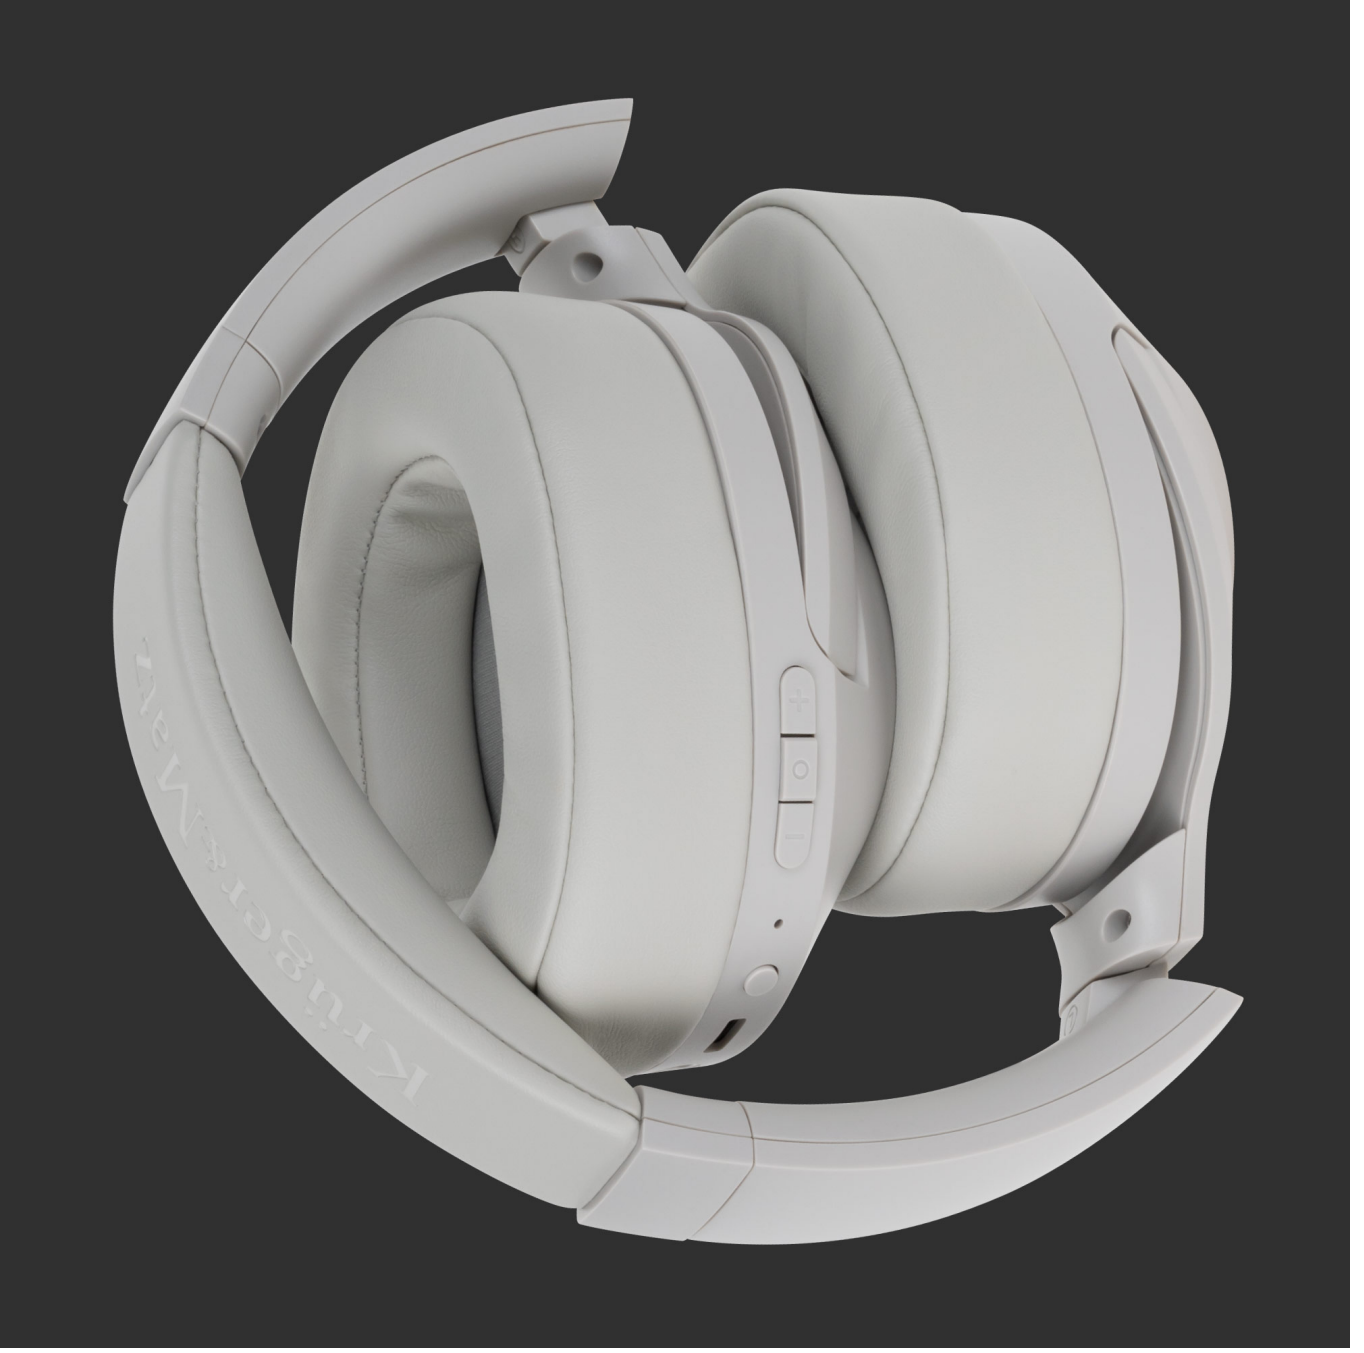

## Pełna swoboda

Słuchawki Bluetooth Kruger&Matz F2 to propozycja, która zapewni Ci wysoką jakość dźwięku i wygodę użytkowania. Model ten jest całkowicie bezprzewodowy, więc wystarczy że sparujesz go ze smartfonem, a będziesz cieszyć się swoimi ulubionymi utworami bez żadnych ograniczeń.

## Jest moc

Słuchawki bt Kruger&Matz zostały zaprojektowane z myślą o Twoim komforcie. Bateria o pojemności 400 mAh pozostawia je w gotowości do pracy nawet przez 50 h. Co ważne możesz słuchać swoich ulubionych utworów nawet przez 20 h bez konieczności doładowywania.

## Zdalna kontrola

Dzięki słuchawkom bezprzewodowym F2 nie musisz wyciągać telefonu z kieszeni za każdym razem, gdy chcesz zmienić utwór. Przyciski sterujące umieszczone w na obudowie jednego z nauszników, umożliwią Ci zarządzanie muzyką i odbieranie połączeń.

## Składana konstrukcja

Zaletą słuchawek F2 są także miękkie nauszники, które w połączeniu z regulowanym patakiem umożliwiają swobodne słuchanie muzyki przez wiele godzin. Co ważne składana konstrukcja słuchawek ułatwia przenoszenie w torbie lub plecaku oraz przechowywanie ich.