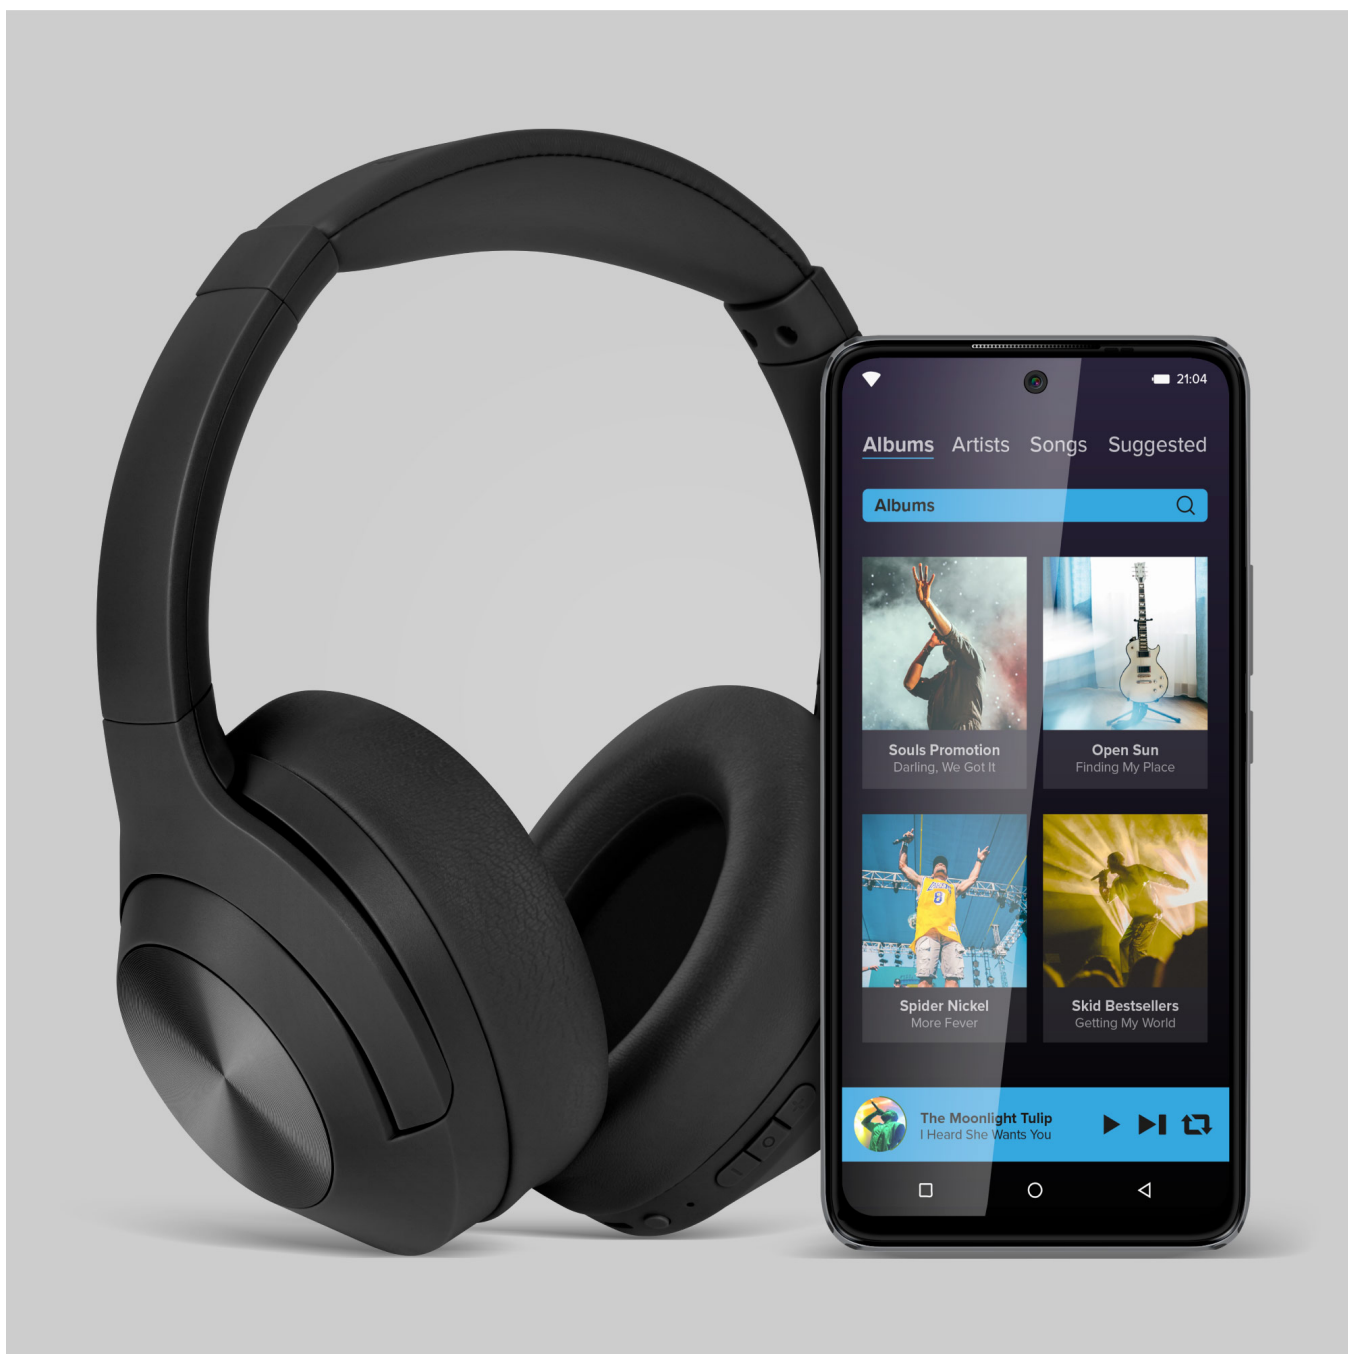

## Pełna swoboda

Słuchawki Bluetooth Kruger&Matz F2A to propozycja, która zapewni Ci wysoką jakość dźwięku i wygodę użytkowania. Model ten jest całkowicie bezprzewodowy, więc wystarczy że sparujesz go ze smartfonem, a będziesz cieszyć się doskonałą jakością dźwięku bez żadnych ograniczeń.

## Jest moc

Śłuchawki bt Kruger&Matz zostały zaprojektowane z myślą o Twoim komforcie. Bateria o pojemności 500 mAh pozostawia je w gotowości do pracy nawet przez 60 h. Co ważne możesz słuchać swoich ulubionych utworów nawet przez 25 h bez konieczności doładowywania.