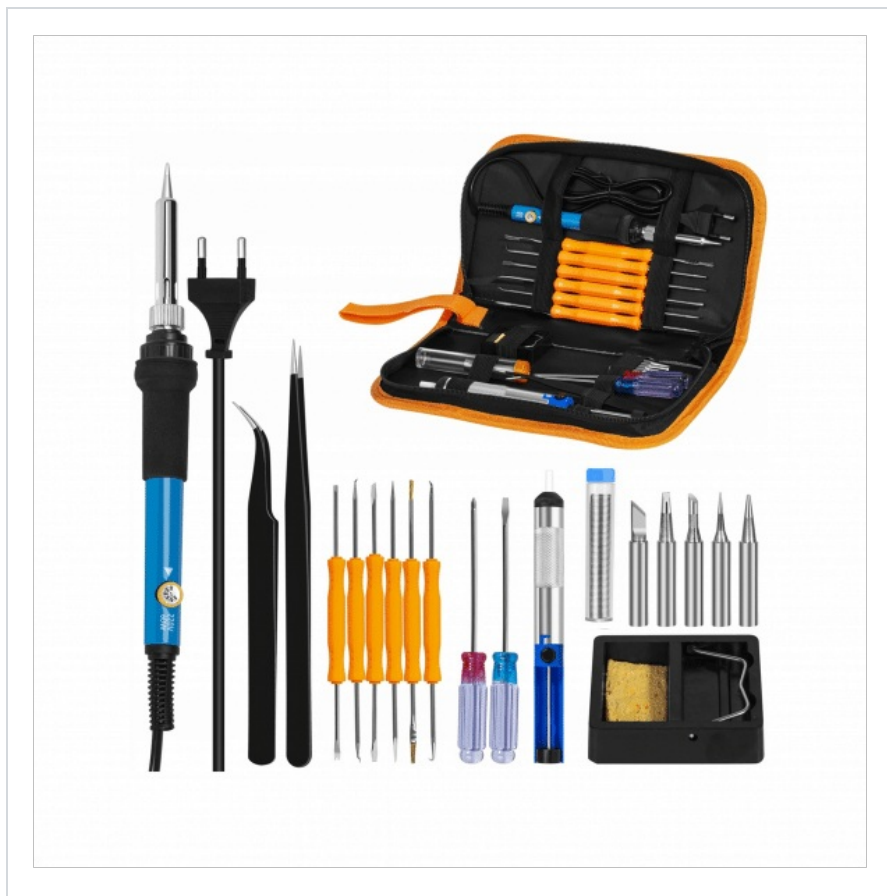

Zestaw lutowniczy etui E6156

Marka:
Eurokomp

Producent:
EUROKOMP BOGDAN
SOBIERAŃSKI

Kod produktu:
LUT0086

Kod EAN:
5903933692074

Opis techniczny

LUTOWNICA + AKCESORIA W ETUI

Zestaw lutownica kolbowa + akcesoria, idealna lutowania podzespołów elektronicznych o średniej wielkości. Dzięki łatwo wmiennym grotom szybko dostosujesz ją do własnych potrzeb. Spełni oczekiwania domowego majsterkowicza jak i dobrego serwisanta. Solidne wykonanie i dobrze wyważona konstrukcja zapewnia wysoki komfort pracy.

W skład zestawu wchodzi:

lutownica z wymiennymi grotami o mocy 60W, z regulacją temperatury w zakresie 200-450°C

aluminowy odsysacz lutowniczy

fiolka cyny

stojak do lutownicy

zestaw 5 zapasowych grotów o różnym kształcie zakończenia

pęseta

walizka do transportu i przechowywania narzędzi.

Specyfikacja

Dane logistyczne	
Gabaryt	W001G001-A-2

Dane logistyczne	
GabarytMAX	3

Jednostka miary	Ilość	Waga netto	Waga brutto	Szer. x Dł. x Wys.
szt.	1 szt.	0.321 Kg	0.452 Kg	15 cm x 26 cm x 4 cm