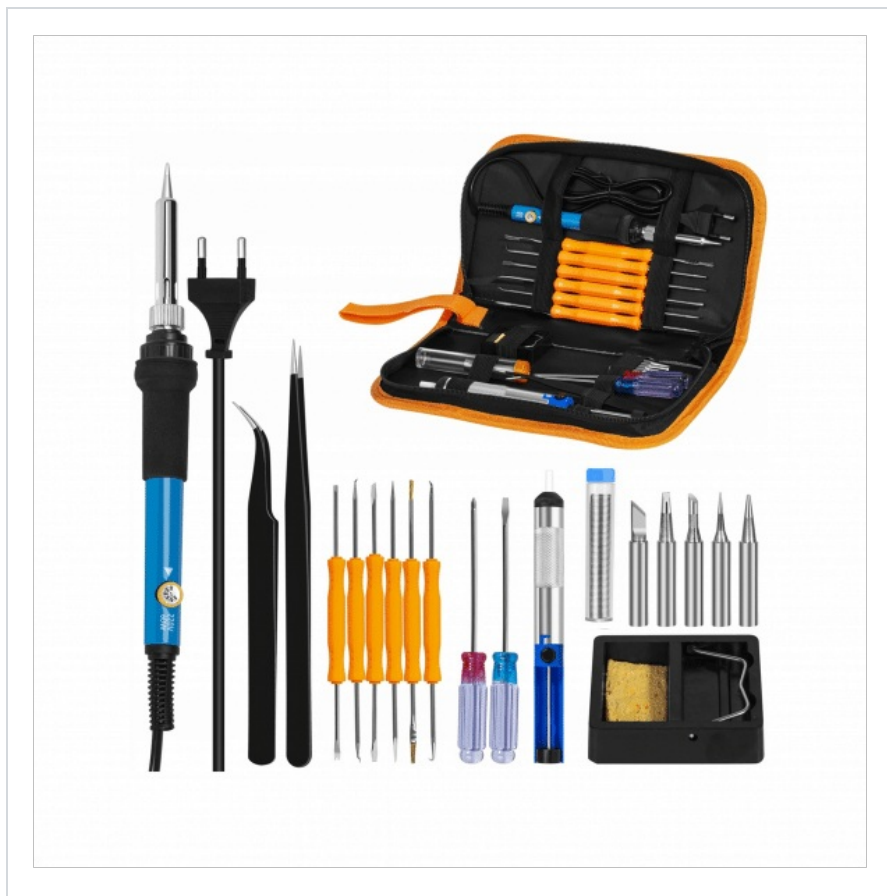

Zestaw lutowniczy etui E6156

Marka:
Eurokomp

Producent:
EUROKOMP BOGDAN
SOBIERAŃSKI

Kod produktu:
LUT0086

Kod EAN:
5903933692074

Opis techniczny

LUTOWNICA + AKCESORIA W ETUI

Zestaw lutownica kolbowa + akcesoria, idealna lutowania podzespołów elektronicznych o średniej wielkości. Dzięki łatwo wmiennym grotom szybko dostosujesz ją do własnych potrzeb. Spełni oczekiwania domowego majsterkowicza jak i dobrego serwisanta. Solidne wykonanie i dobrze wyważona konstrukcja zapewnia wysoki komfort pracy.

W skład zestawu wchodzi:

lutownica z wymiennymi grotami o mocy 60W, z regulacją temperatury w zakresie 200-450°C

aluminowy odsysacz lutowniczy

fiolka cyny

stojak do lutownicy

zestaw 5 zapasowych grotów o różnym kształcie zakończenia