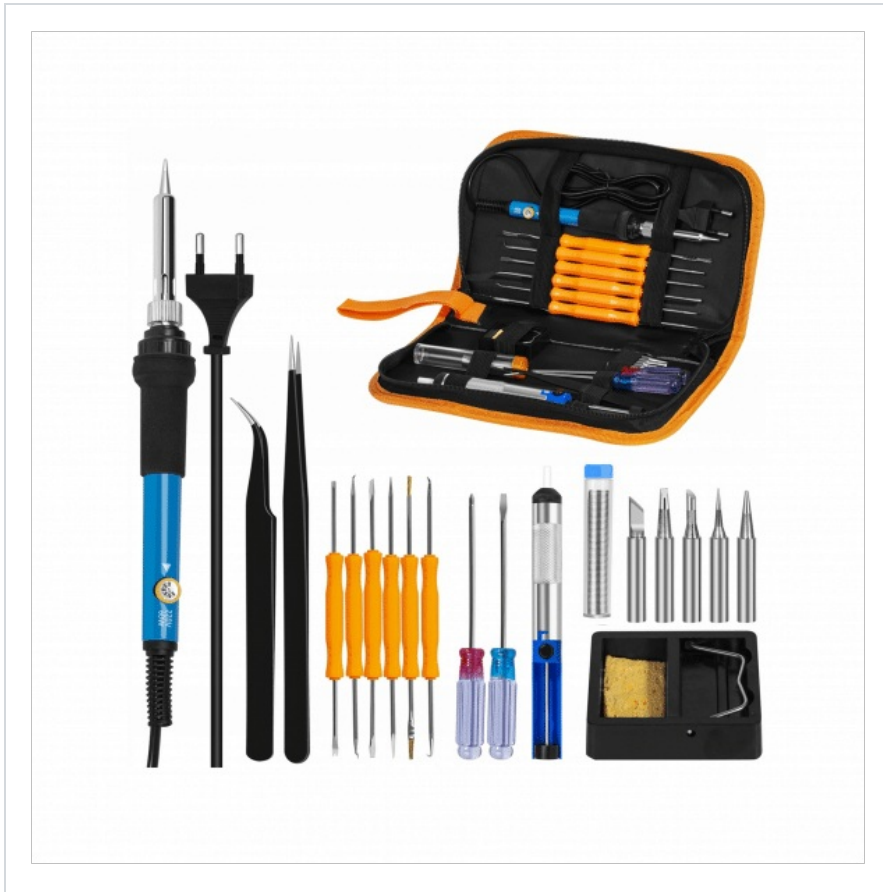

Zestaw lutowniczy etui E6156

Marka:
Eurokomp
Kod produktu:
LUT0086
Kod EAN:
5903933692074

Opis techniczny

LUTOWNICA + AKCESORIA W ETUI

Zestaw lutownica kolbowa + akcesoria, idealna lutowania podzespołów elektronicznych o średniej wielkości. Dzięki łatwo wmiennym grotom szybko dostosujesz ją do własnych potrzeb. Spełni oczekiwania domowego majsterkowicza jak i dobrego serwisanta. Solidne wykonanie i dobrze wyważona konstrukcja zapewnia wysoki komfort pracy.

W skład zestawu wchodzi:

lutownica z wymiennymi grotami o mocy 60W, z regulacją temperatury w zakresie 200-450°C

aluminowy odsysacz lutowniczy

fiolka cyny

stojak do lutownicy

zestaw 5 zapasowych grotów o różnym kształcie zakończenia

pęseta

walizka do transportu i przechowywania narzędzi.

Specyfikacja

Jednostka miary	Ilość	Waga netto	Waga brutto	Szer. x Dł. x Wys.
szt.	1 szt.	0.321 Kg	0.452 Kg	15 cm x 26 cm x 4 cm