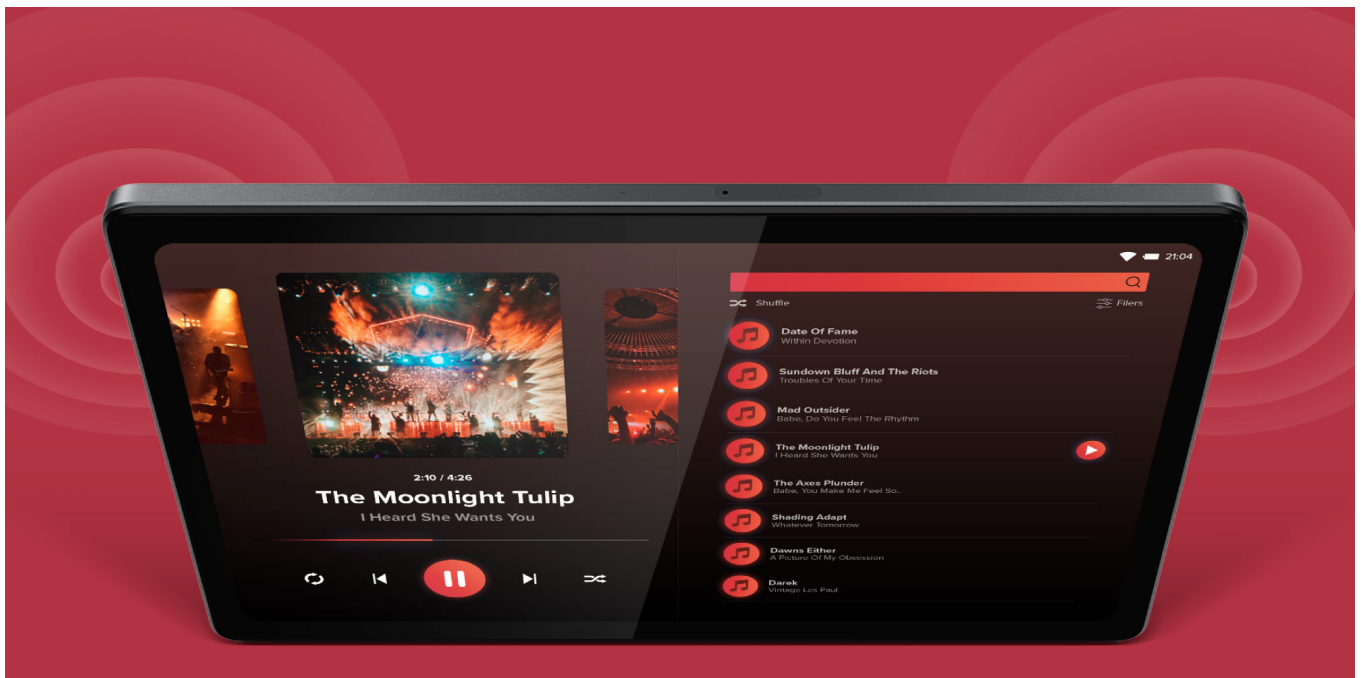

128 GB

System Android 13

Sprawdź zoptymalizowane działanie systemu Android 13. Zastosowanie w tablecie EAGLE 1076 najnowszej wersji systemu koncentruje się na poprawie wydajności, prywatności i komfortu użytkownika, dostarczając Ci nowoczesne i zaawansowane rozwiązania.

466 g

8,4 mm

W wirtualnym kontakcie

Potrzebny Ci jest tablet do nauki zdalnej dla dziecka? A może to Ciebie czeka wideokonferencja ze współpracownikami? Dzięki przedniej kamerze 5 Mpix, EAGLE 1076 sprawdzi się idealnie do komunikacji online.

Doskonały towarzysz

Tablet EAGLE 1076 będzie także dobrym kompanem w czasie relaksu. Urządzenie zostało wyposażone w dwa głośniki, które zapewnią Ci bardzo dobre brzmienie kawałków z Twojej prywatnej playlisty. Głośniki stereo sprawiają, że EAGLE 1076 idealnie sprawdzi się również jako tablet do oglądania filmów.

Swoboda komunikacji

Tablet z modemem LTE to idealne rozwiązanie dla każdego, kto nie chce uzależnić kontaktu z wirtualnym światem od tetheringu

i ogólnodostępnych sieci Wi-Fi. Wykorzystaj slot na kartę SIM oraz modem LTE, w jaki został wyposażony EAGLE 1076 i ciesz się stałym dostępem do Internetu.