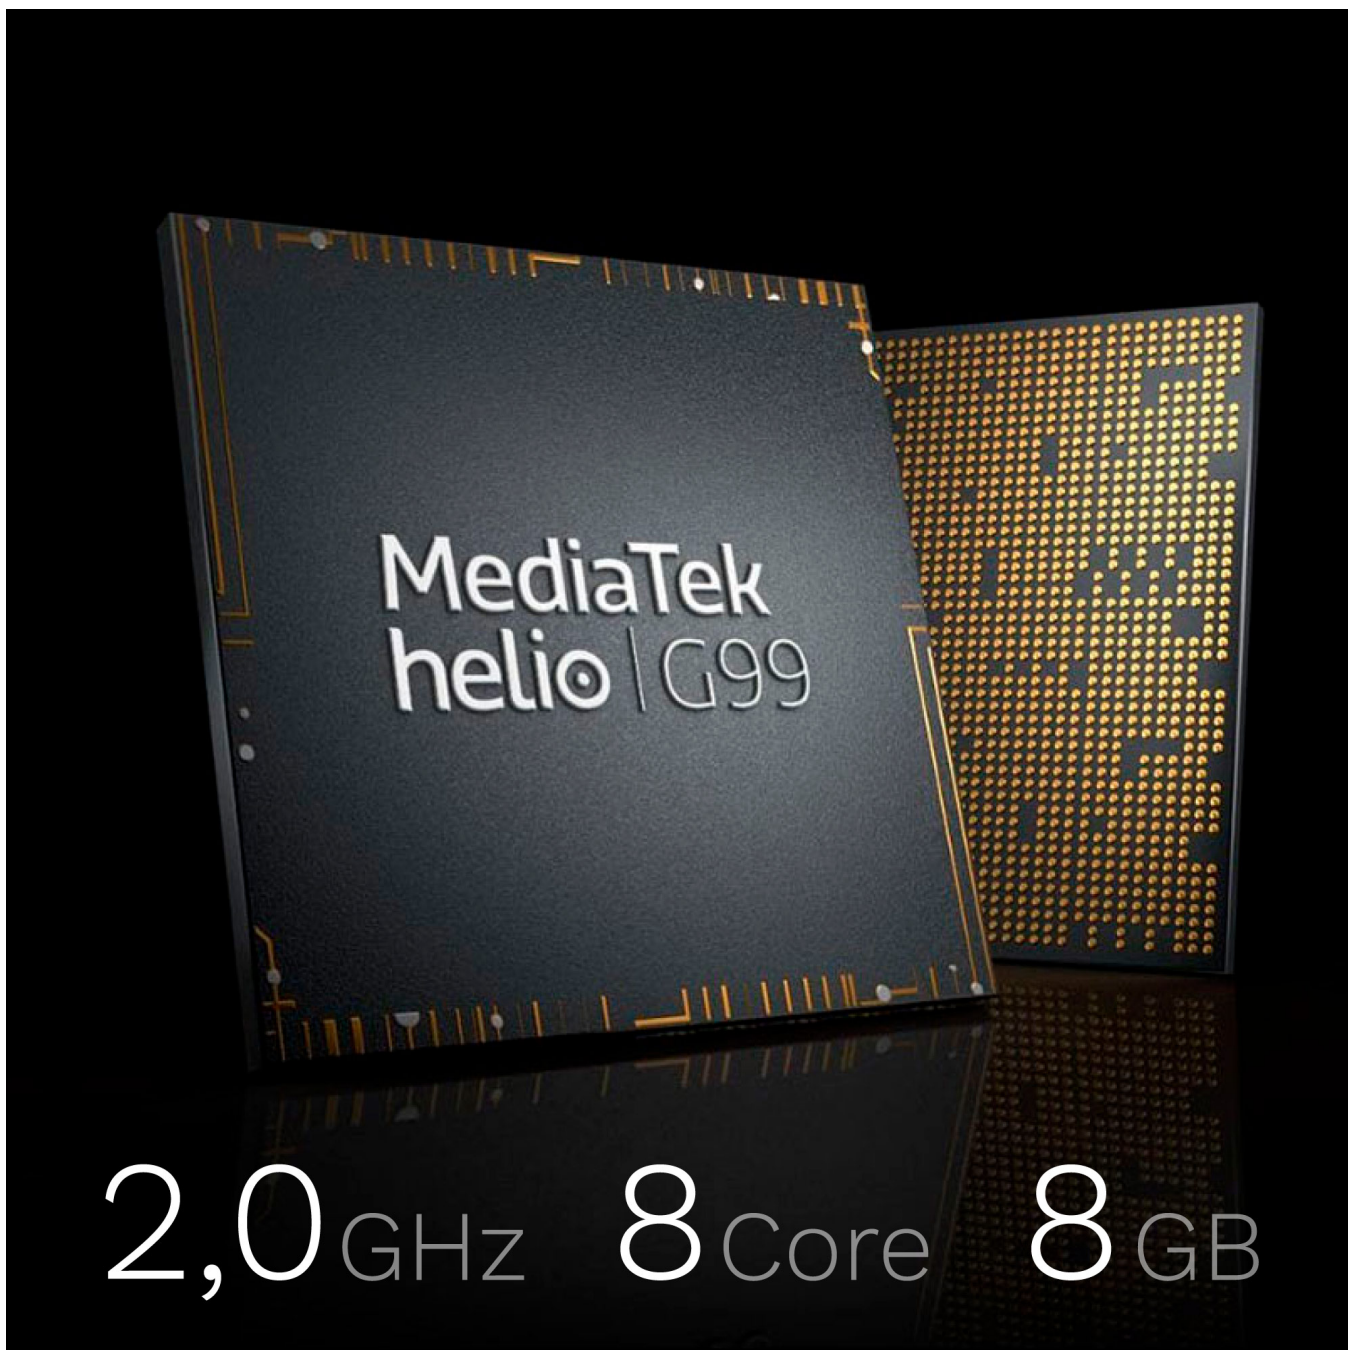

Tablet Krüger&Matz EAGLE KM1076

Krüger&Matz

Marka:
Krüger&Matz

Kod produktu:
KM1076

Kod EAN:
5901890097581

Opis

Tablet Kruger&Matz EAGLE 1076

Nie wiesz jaki tablet kupić? Wybierz połączenie imponującej funkcjonalności, stylowego wyglądu i atrakcyjnej ceny. To wszystko i jeszcze więcej oferuje Ci Kruger&Matz EAGLE 1076. Daj się zaskoczyć możliwościami, jakie otwiera przed Tobą ten tablet!

Ekran 10 cali

Jakość obrazu w tablecie ma dla Ciebie duże znaczenie? EAGLE 1076 wyposażony został w ekran o przekątnej 10,4" i rozdzielczość 1200 x 2000 px. Komfortowe korzystanie z urządzenia nawet w najjaśniejszym słońcu dodatkowo gwarantuje matryca IPS.

Wydajność na poziomie

Zastosowany w EAGLE 1076 ośmiordzeniowy procesor MT6789 o taktowaniu 2 GHz w połączeniu z 8 GB pamięci RAM tworzą zgraną i wydajną całość. Dzięki temu Twój tablet bez problemu poradzi sobie z jednoczesną obsługą kilku aplikacji czy z odtworzeniem filmów i gier w wysokiej rozdzielczości.

Zachowaj to w pamięci

Tablet Kruger&Matz EAGLE 1076 pozwoli Ci na przechowywanie naprawdę sporej ilości plików, muzyki i aplikacji. Urządzenie zostało wyposażone w 128 GB pamięci wewnętrznej, którą można zwiększyć nawet do 2 TB za pomocą karty pamięci.