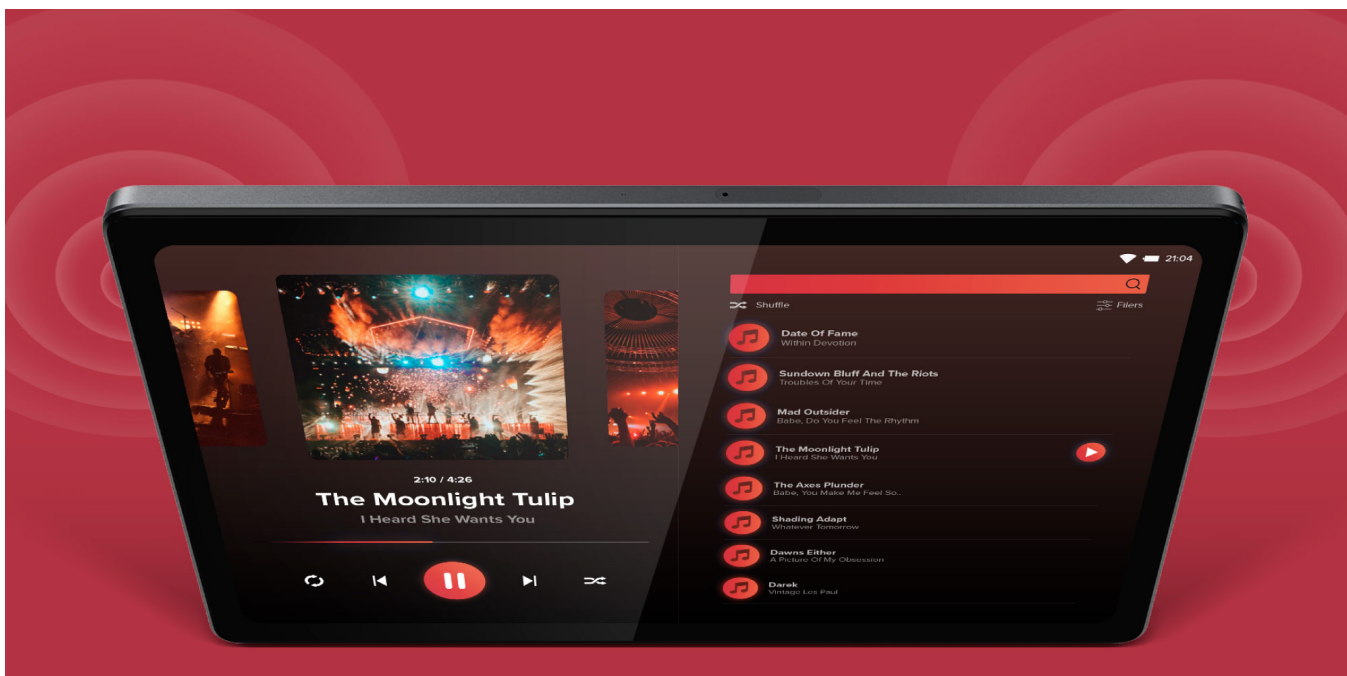

128 GB

System Android 13

Sprawdź zoptymalizowane działanie systemu Android 13. Zastosowanie w tablecie EAGLE 1075 najnowszej wersji systemu koncentruje się na poprawie wydajności, prywatności i komfortu użytkownika, dostarczając Ci nowoczesne i zaawansowane rozwiązania.

466 g

8,4 mm

W wirtualnym kontakcie

Potrzebny Ci jest tablet do nauki zdalnej dla dziecka? A może to Ciebie czeka wideokonferencja ze współpracownikami? Dzięki przedniej kamerze 5 Mpix, EAGLE 1075 sprawdzi się idealnie do komunikacji online.

Doskonały towarzysz

Tablet EAGLE 1075 będzie także dobrym kompanem w czasie relaksu. Urządzenie zostało wyposażone w dwa głośniki, które zapewnią Ci bardzo dobre brzmienie kawałków z Twojej prywatnej playlisty. Głośniki stereo sprawiają, że EAGLE 1075 idealnie sprawdzi się również jako tablet do oglądania filmów.

Swoboda komunikacji

Tablet z modemem LTE to idealne rozwiązanie dla każdego, kto nie chce uzależnić kontaktu z wirtualnym światem od tetheringu

i ogólnodostępnych sieci Wi-Fi. Wykorzystaj slot na kartę SIM oraz modem LTE, w jaki został wyposażony EAGLE 1075 i ciesz się stałym dostępem do Internetu.