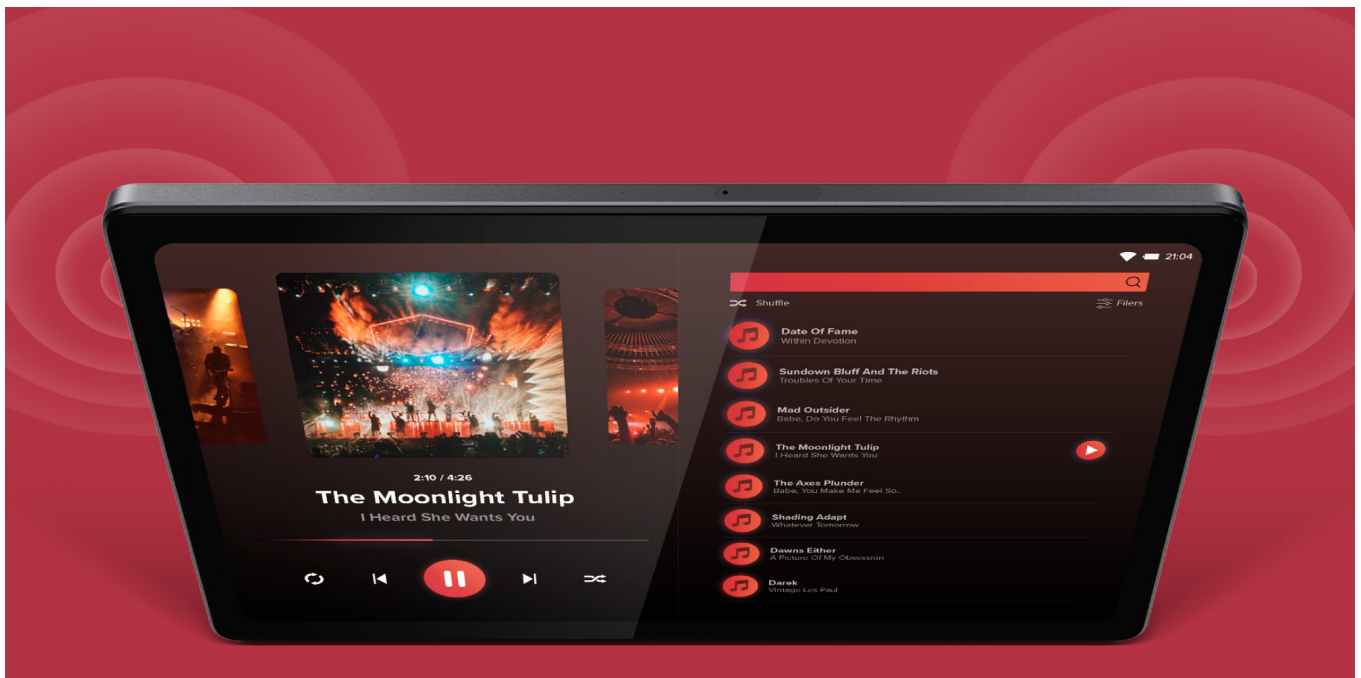

System Android 13

Sprawdź zoptymalizowane działanie systemu Android 13. Zastosowanie w tablecie EAGLE 1075 najnowszej wersji systemu koncentruje się na poprawie wydajności, prywatności i komfortu użytkownika, dostarczając Ci nowoczesne i zaawansowane rozwiązania.

466 g

8,4 mm

W wirtualnym kontakcie

Potrzebny Ci jest tablet do nauki zdalnej dla dziecka? A może to Ciebie czeka wideokonferencja ze współpracownikami? Dzięki przedniej kamerze 5 Mpix, EAGLE 1075 sprawdzi się idealnie do komunikacji online.

Doskonały towarzysz

Tablet EAGLE 1075 będzie także dobrym kompanem w czasie relaksu. Urządzenie zostało wyposażone w dwa głośniki, które zapewnią Ci bardzo dobre brzmienie kawałków z Twojej prywatnej playlisty. Głośniki stereo sprawiają, że EAGLE 1075 idealnie sprawdzi się również jako tablet do oglądania filmów.

Swoboda komunikacji

Tablet z modemem LTE to idealne rozwiązanie dla każdego, kto nie chce uzależniać kontaktu z wirtualnym światem od tetheringu

i ogólnodostępnych sieci Wi-Fi. Wykorzystaj slot na kartę SIM oraz modem LTE, w jaki został wyposażony EAGLE 1075 i ciesz się stałym dostępem do Internetu.