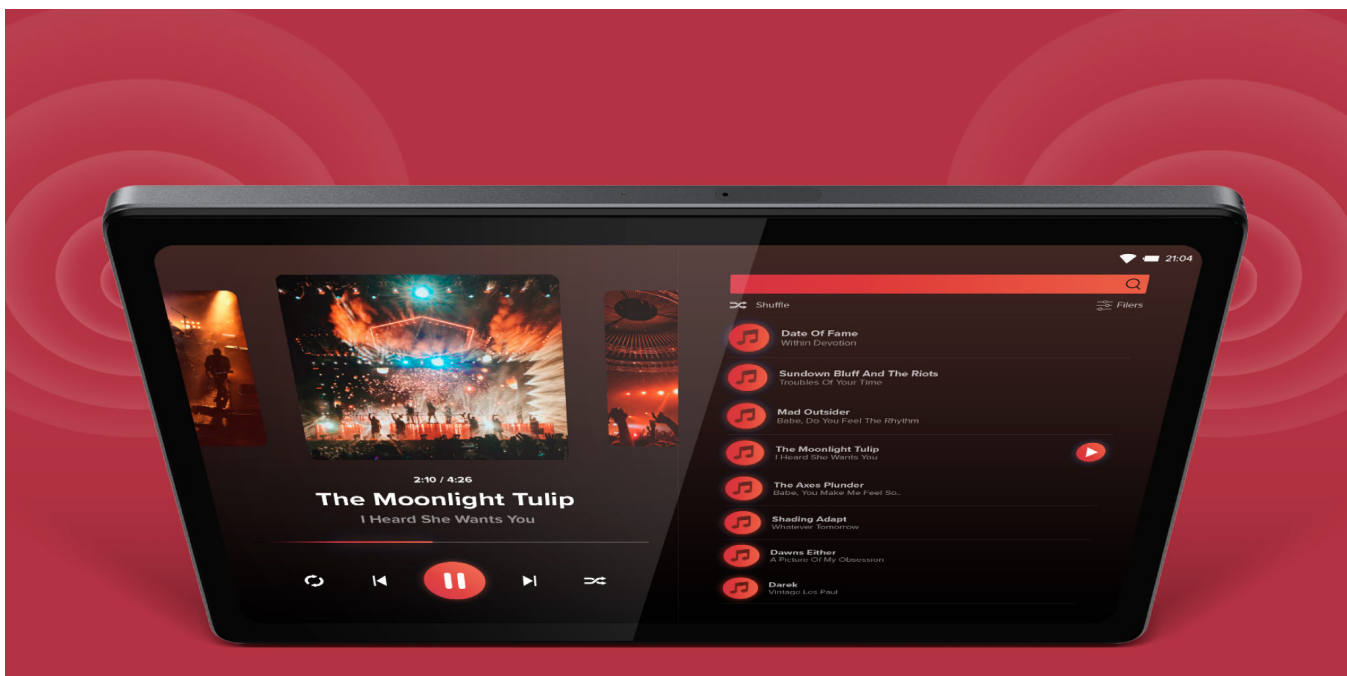

## System Android 13

Sprawdź zoptymalizowane działanie systemu Android 13. Zastosowanie w tablecie EAGLE 1075 najnowszej wersji systemu koncentruje się na poprawie wydajności, prywatności i komfortu użytkownika, dostarczając Ci nowoczesne i zaawansowane rozwiązania.

## W wirtualnym kontakcie

Potrzebny Ci jest tablet do nauki zdalnej dla dziecka? A może to Ciebie czeka wideokonferencja ze współpracownikami? Dzięki przedniej kamerze 5 Mpix, EAGLE 1075 sprawdzi się idealnie do komunikacji online.