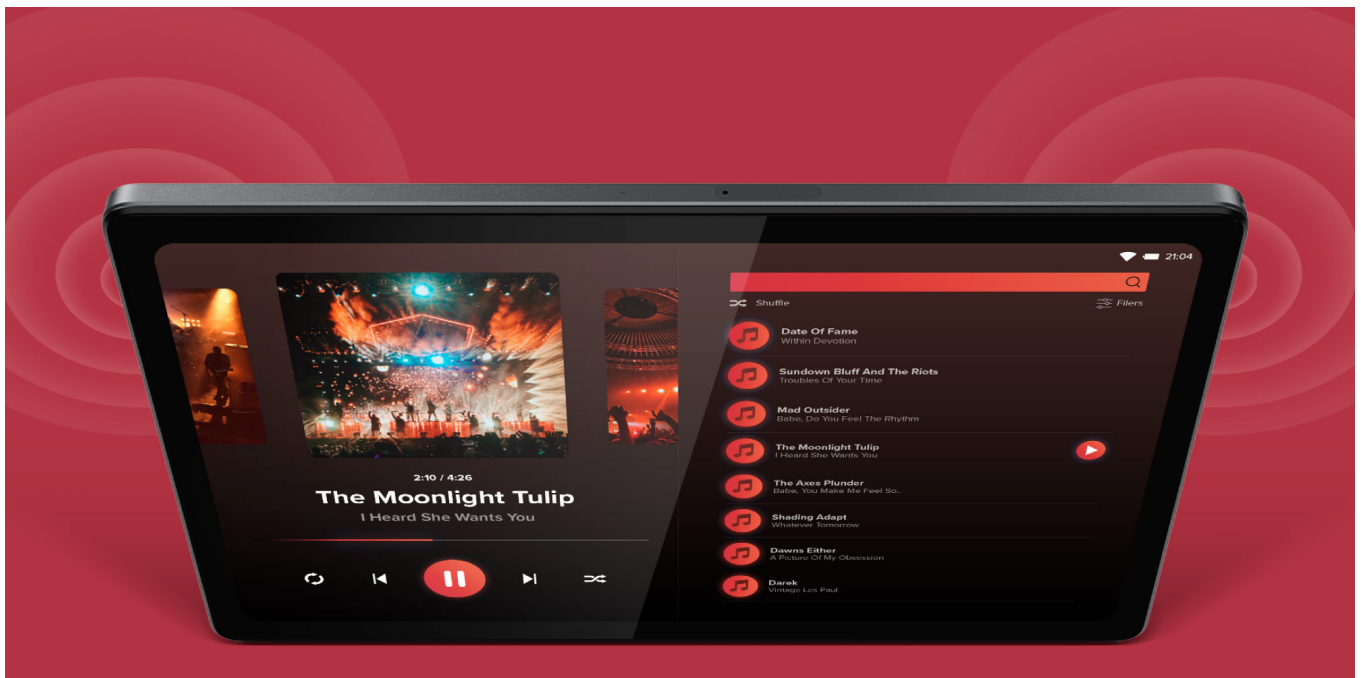

64 GB

System Android 13

Sprawdź zoptymalizowane działanie systemu Android 13. Zastosowanie w tablecie EAGLE 1074 najnowszej wersji systemu koncentruje się na poprawie wydajności, prywatności i komfortu użytkownika, dostarczając Ci nowoczesne i zaawansowane rozwiązania.

466 g

8,4 mm

W wirtualnym kontakcie

Potrzebny Ci jest tablet do nauki zdalnej dla dziecka? A może to Ciebie czeka wideokonferencja ze współpracownikami? Dzięki przedniej kamerze 5 Mpix, EAGLE 1074 sprawdzi się idealnie do komunikacji online.

Doskonały towarzysz

Tablet EAGLE 1074 będzie także dobrym kompanem w czasie relaksu. Urządzenie zostało wyposażone w dwa głośniki, które zapewnią Ci bardzo dobre brzmienie kawałków z Twojej prywatnej playlisty. Głośniki stereo sprawiają, że EAGLE 1074 idealnie sprawdzi się również jako tablet do oglądania filmów.

Swoboda komunikacji

Tablet z modemem LTE to idealne rozwiązanie dla każdego, kto nie chce uzależnić kontaktu z wirtualnym światem od tetheringu

i ogólnodostępnych sieci Wi-Fi. Wykorzystaj slot na kartę SIM oraz modem LTE, w jaki został wyposażony EAGLE 1074 i ciesz się stałym dostępem do Internetu.