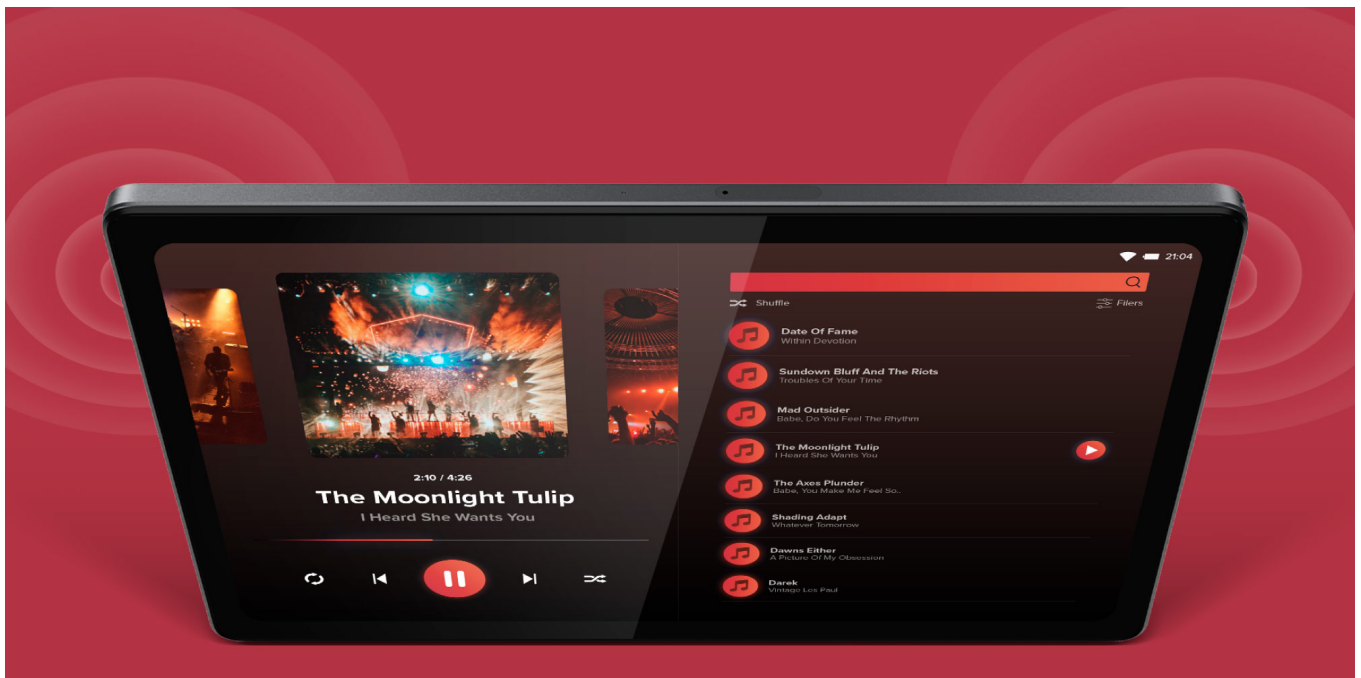

System Android 13

Sprawdź zoptymalizowane działanie systemu Android 13. Zastosowanie w tablecie EAGLE 1074 najnowszej wersji systemu koncentruje się na poprawie wydajności, prywatności i komfortu użytkownika, dostarczając Ci nowoczesne i zaawansowane rozwiązania.

466 g

8,4 mm

W wirtualnym kontakcie

Potrzebny Ci jest tablet do nauki zdalnej dla dziecka? A może to Ciebie czeka wideokonferencja ze współpracownikami? Dzięki przedniej kamerze 5 Mpix, EAGLE 1074 sprawdzi się idealnie do komunikacji online.

Doskonały towarzysz

Tablet EAGLE 1074 będzie także dobrym kompanem w czasie relaksu. Urządzenie zostało wyposażone w dwa głośniki, które zapewnią Ci bardzo dobre brzmienie kawałków z Twojej prywatnej playlisty. Głośniki stereo sprawiają, że EAGLE 1074 idealnie sprawdzi się również jako tablet do oglądania filmów.

Swoboda komunikacji

Tablet z modemem LTE to idealne rozwiązanie dla każdego, kto nie chce uzależnić kontaktu z wirtualnym światem od tetheringu

i ogólnodostępnych sieci Wi-Fi. Wykorzystaj slot na kartę SIM oraz modem LTE, w jaki został wyposażony EAGLE 1074 i ciesz się stałym dostępem do Internetu.