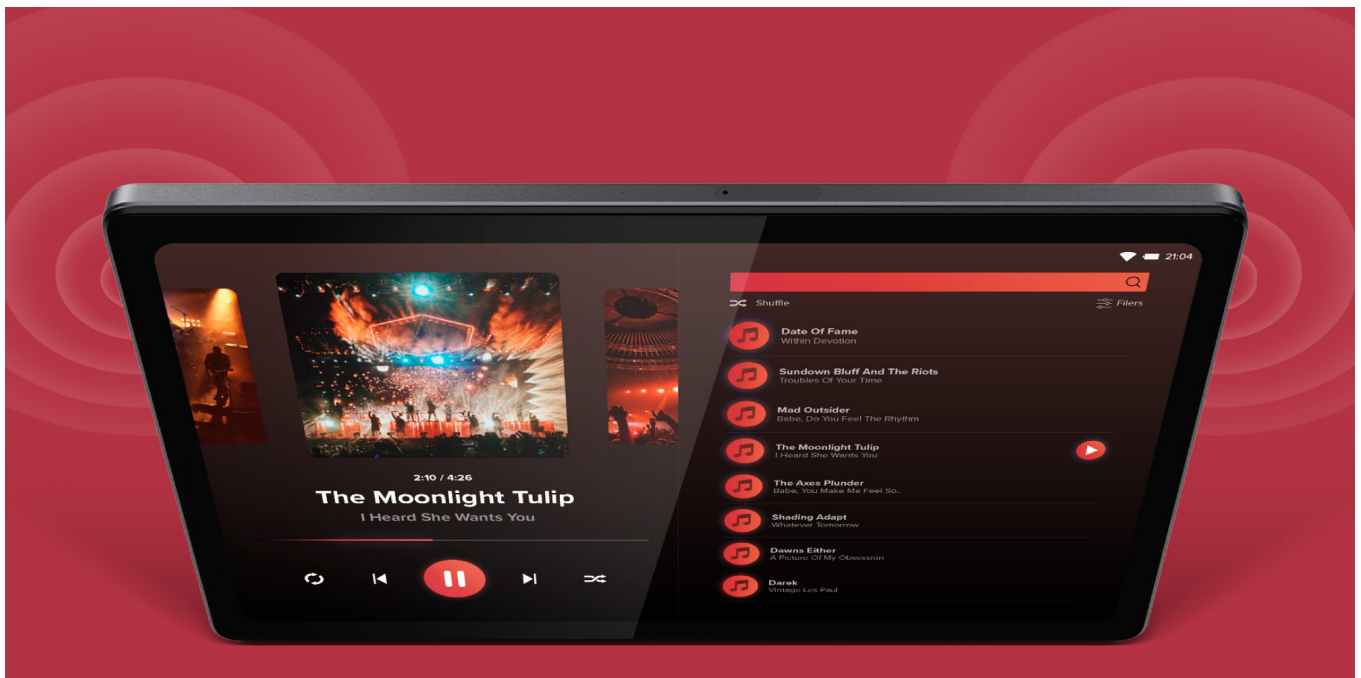

## System Android 13

Sprawdź zoptymalizowane działanie systemu Android 13. Zastosowanie w tablecie EAGLE 1074 najnowszej wersji systemu koncentruje się na poprawie wydajności, prywatności i komfortu użytkownika, dostarczając Ci nowoczesne i zaawansowane rozwiązania.

## W wirtualnym kontakcie

Potrzebny Ci jest tablet do nauki zdalnej dla dziecka? A może to Ciebie czeka wideokonferencja ze współpracownikami? Dzięki przedniej kamerze 5 Mpix, EAGLE 1074 sprawdzi się idealnie do komunikacji online.