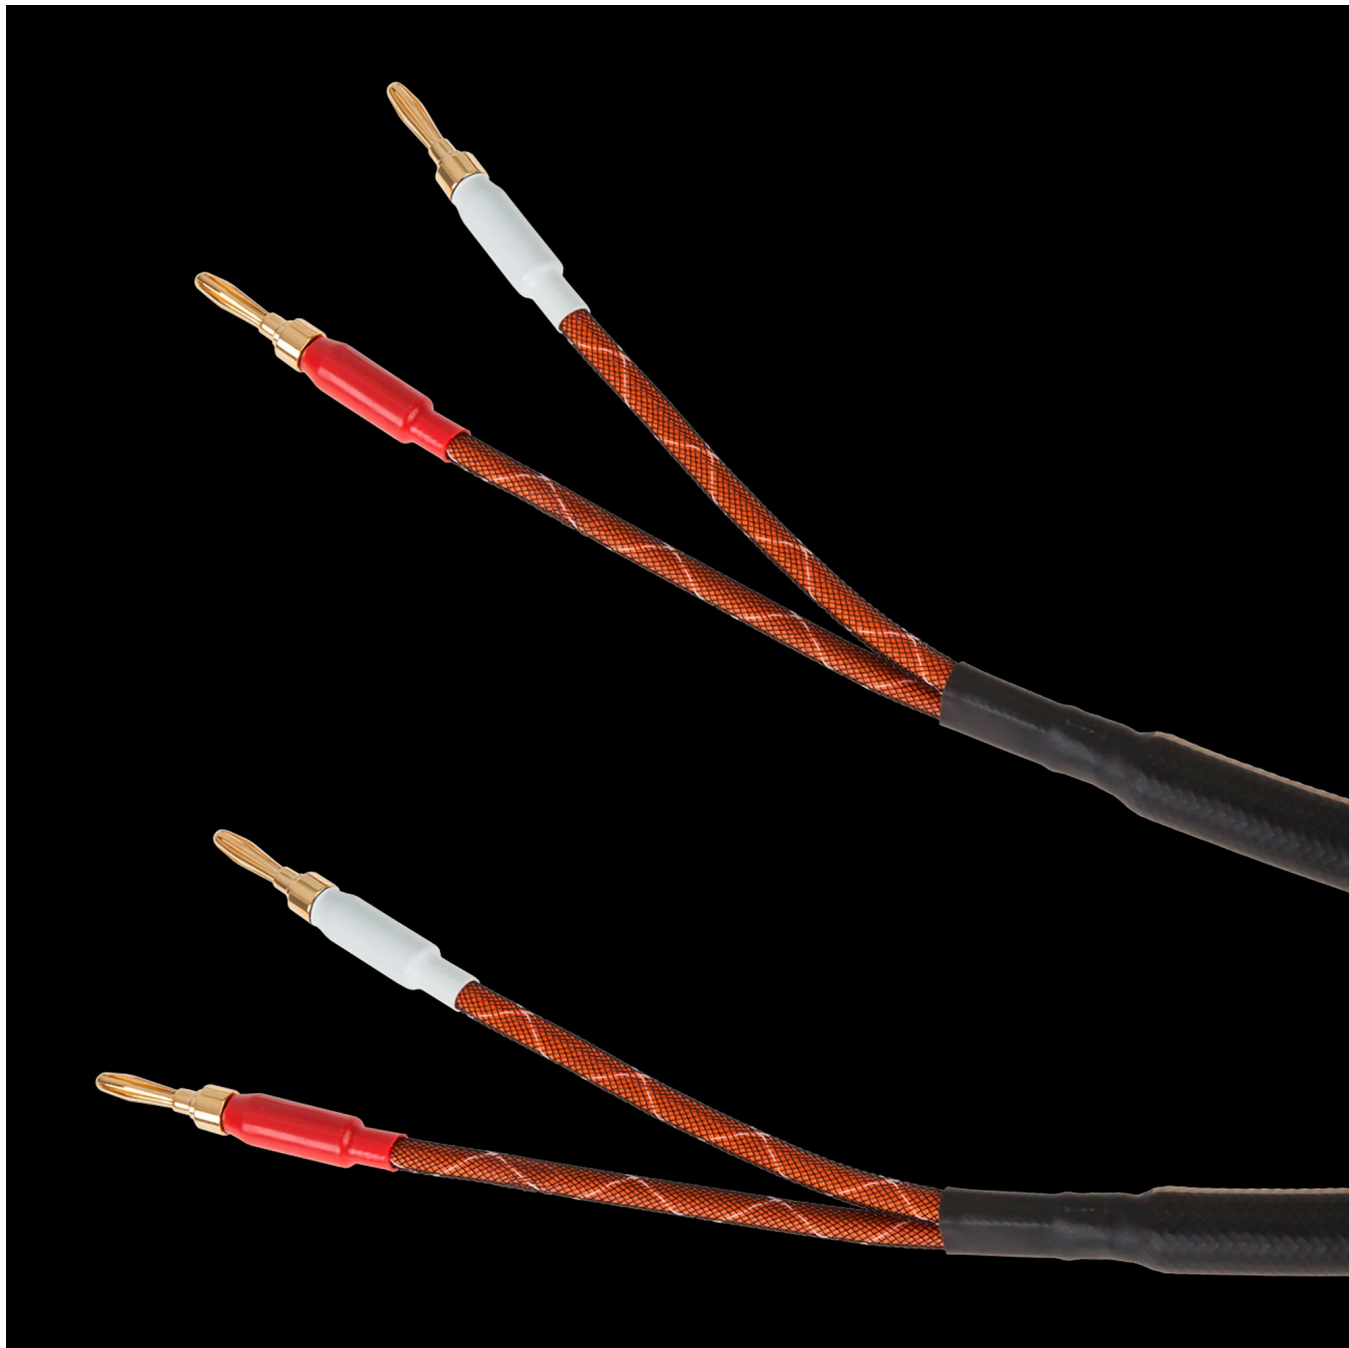

Kabel głośnikowy 5.0 m Krüger&Matz (wtyki banan)

Krüger&Matz

Marka:
Krüger&Matz

Kod produktu:
KM0335-5M

Kod EAN:
5901890097482

Opis

Kabel głośnikowy Kruger&Matz KM0335-5M

Dobry kabel głośnikowy to kluczowy element, który wpływa na doznania muzyczne i ogólną jakość odtwarzania dźwięku w domowym systemie audio. Zatem jeśli chcesz poczuć emocje odkrywania nowych detali w dźwiękach Twoich ulubionych utworów muzycznych, koniecznie sprawdź KM0335-5M.

Wysoka jakość i wydajność

Kabel głośnikowy Kruger&Matz KM0335-5M to synonim jakości. Dzięki wykorzystaniu najwyższej jakości miedzi, zapewnia czysty i klarowny dźwięk, który przeniesie Cię w samo centrum Twojego muzycznego świata. Z kolei nylonowy oplot minimalizuje zakłócenia zewnętrzne, zapewnia stabilność połączenia oraz trwałość i niezawodność.

Niezawodna konstrukcja

Kabel głośnikowy Kruger&Matz wyposażony jest w mosiężne wtyki o wysokiej przewodności, które gwarantują stabilne połączenie między urządzeniem audio a głośnikami, umożliwiając bezstratne przekazywanie sygnału dźwiękowego. Solidne połączenie eliminuje ryzyko przerywania dźwięku czy utraty sygnału, dzięki czemu możesz cieszyć się płynnym i niezakłóconym dźwiękiem kiedy tylko masz na to ochotę.

Opis techniczny

Typ: Głośnikowy
Rodzaje łączy: 2 wtyki bananowe <----> 2 wtyki bananowe
Przekrój: ~15 AWG
Materiał żyły: miedź
Materiał oplotu: nylon
Materiał wtyków: mosiądz
Materiał izolacji: PE, PVC
Długość: 500 cm
Ilość: 2 szt.