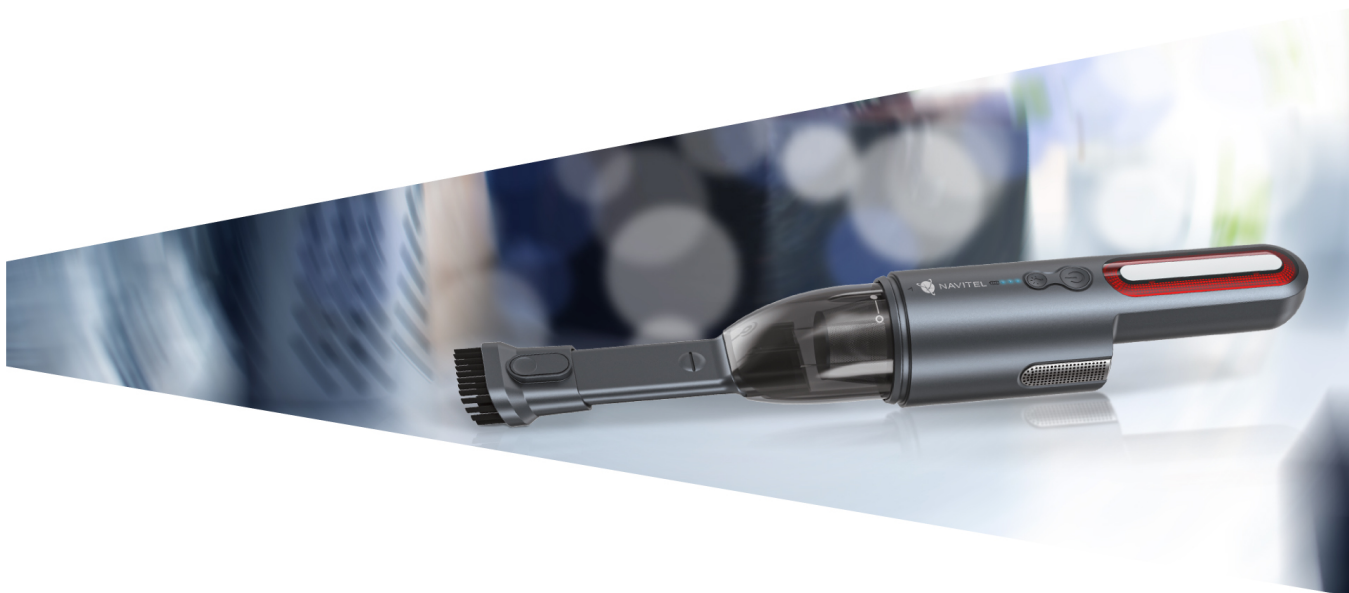

Bezprzewodowy odkurzacz samochodowy NAVITEL CL100

Marka:
Navitel

Producent:
Navitel Poland Sp. z o.o.

Kod produktu:
NAV004

Kod EAN:
8594181744355

Opis

Bezprzewodowy odkurzacz samochodowy NAVITEL CL100

Idealny pomocnik na co dzień

NAVITEL CL100 to przenośny, akumulatorowy odkurzacz ręczny, który idealnie sprawdza się do szybkiego sprzątnięcia samochodu, domu lub stanowiska pracy w biurze. Kompaktowy rozmiar odkurzacza umożliwia schowanie go w schowku, szafce, samochodzie, a nawet w biurku. Dzięki technologii filtracji HEPA NAVITEL CL100 zatrzymuje drobne cząsteczki kurzu, które nie są uwalniane do powietrza podczas pracy. Poręczny zbiornik jest odpowiedni do zbierania drobnych odpadów.

Stylowy wygląd

Przemysłana konstrukcja odkurzacza sprawia, że jest on bardzo poręczny i łatwy w użytkowaniu. Obsługuje się go jedną ręką, dzięki czemu sprzątnięcie jest wygodniejsze i przyjemniejsze.

Dokładne odkurzanie powierzchni

Filtracja HEPA

NAVITEL CL100 został wyposażony w technologię filtracji HEPA i przezroczysty pojemnik na odpady, które zapobiegają uwalnianiu drobnych cząsteczek kurzu do powietrza podczas pracy. Cały kurz pozostaje w przezroczystym pojemniku.