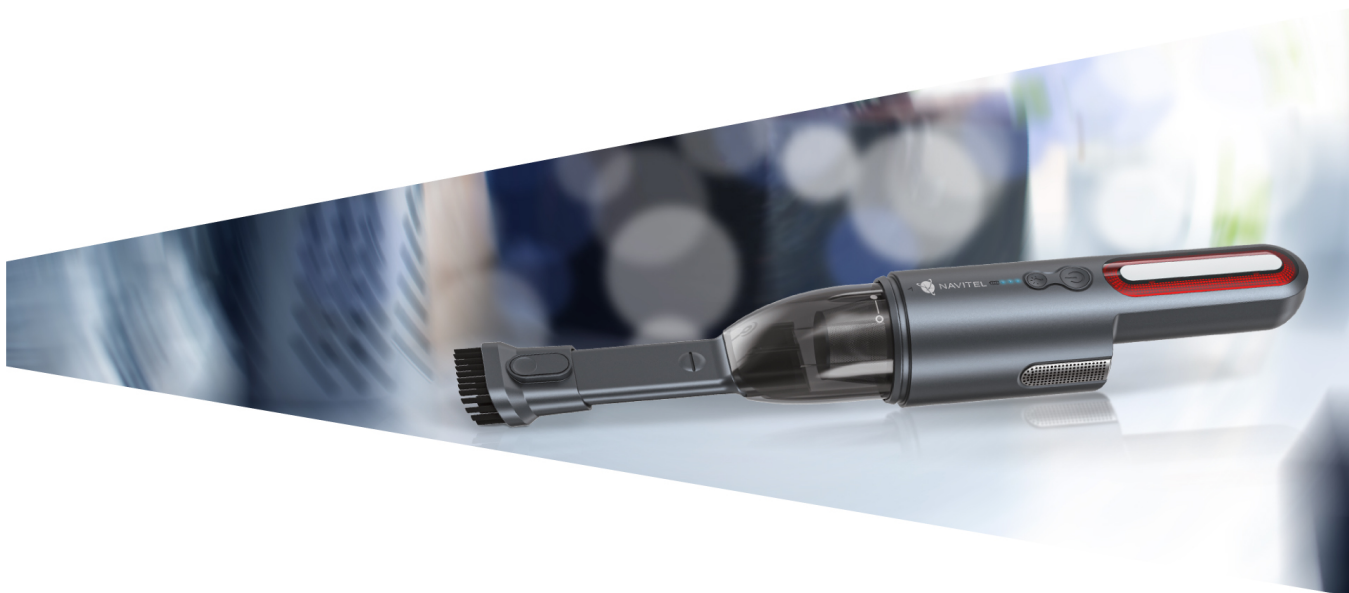

Bezprzewodowy odkurzacz samochodowy NAVITEL CL100

Marka:
Navitel

Producent:
Navitel Poland Sp. z o.o.

Kod produktu:
NAV004

Kod EAN:
8594181744355

Opis

Bezprzewodowy odkurzacz samochodowy NAVITEL CL100

Idealny pomocnik na co dzień

NAVITEL CL100 to przenośny, akumulatorowy odkurzacz ręczny, który idealnie sprawdza się do szybkiego sprzątnięcia samochodu, domu lub stanowiska pracy w biurze. Kompaktowy rozmiar odkurzacza umożliwia schowanie go w schowku, szafce, samochodzie, a nawet w biurku. Dzięki technologii filtracji HEPA NAVITEL CL100 zatrzymuje drobne cząsteczki kurzu, które nie są uwalniane do powietrza podczas pracy. Poręczny zbiornik jest odpowiedni do zbierania drobnych odpadów.

Stylowy wygląd

Przemyślana konstrukcja odkurzacza sprawia, że jest on bardzo poręczny i łatwy w użytkowaniu. Obsługuje się go jedną ręką, dzięki czemu sprzątnięcie jest wygodniejsze i przyjemniejsze.

Dokładne odkurzanie powierzchni

Filtracja HEPA

NAVITEL CL100 został wyposażony w technologię filtracji HEPA i przezroczysty pojemnik na odpady, które zapobiegają uwalnianiu drobnych cząsteczek kurzu do powietrza podczas pracy. Cały kurz pozostaje w przezroczystym pojemniku.