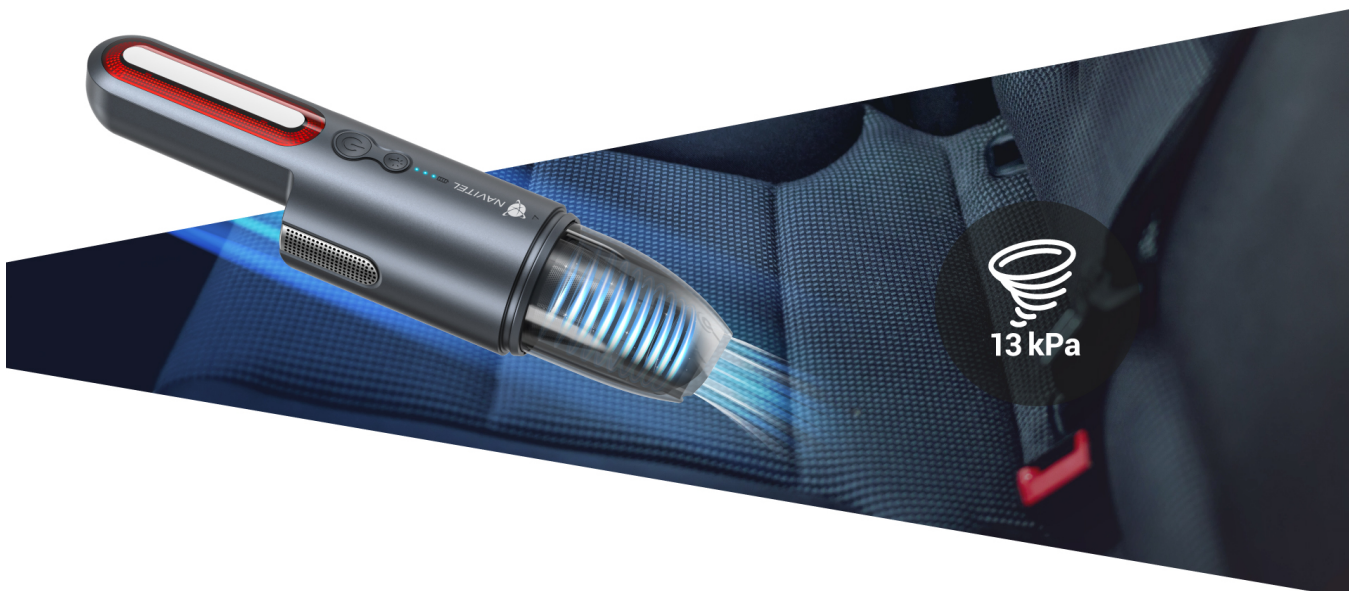

NAVITEL CL100 to przenośny, akumulatorowy odkurzacz ręczny, który idealnie sprawdza się do szybkiego sprzątnięcia samochodu, domu lub stanowiska pracy w biurze. Kompaktowy rozmiar odkurzacza umożliwia schowanie go w schowku, szafce, samochodzie, a nawet w biurku. Dzięki technologii filtracji HEPA NAVITEL CL100 zatrzymuje drobne cząsteczki kurzu, które nie są uwalniane do powietrza podczas pracy. Poręczny zbiornik jest odpowiedni do zbierania drobnych odpadów.

Stylowy wygląd

Przemyślana konstrukcja odkurzacza sprawia, że jest on bardzo poręczny i łatwy w użytkowaniu. Obsługuje się go jedną ręką, dzięki czemu sprzątnięcie jest wygodniejsze i przyjemniejsze.

Dokładne odkurzanie powierzchni

Silnik o mocy ssania do 13 kPa umożliwia usunięcie prawie każdego zabrudzenia i okruchów w samochodzie lub domu.

Wytrzymały filtr z możliwością mycia

Filtr odkurzacza jest wyjmowany i nadaje się do mycia, dzięki czemu można go ponownie używać podczas kolejnego odkurzania. Należy pamiętać, aby po każdym korzystaniu wyczyścić i osuszyć filtr, zachowując tym samym najwyższą moc ssania przy następnym sprzątaniu.

Łatwy do przeniesienia, przyjemny w użyciu

NAVITEL CL100 waży jedyne 570g. Przeniesienie go w inne miejsce nie wymaga dużo wysiłku jak w przypadku tradycyjnego, dużego odkurzacza. Lekka konstrukcja wpływa również na jakość korzystania z odkurzacza.