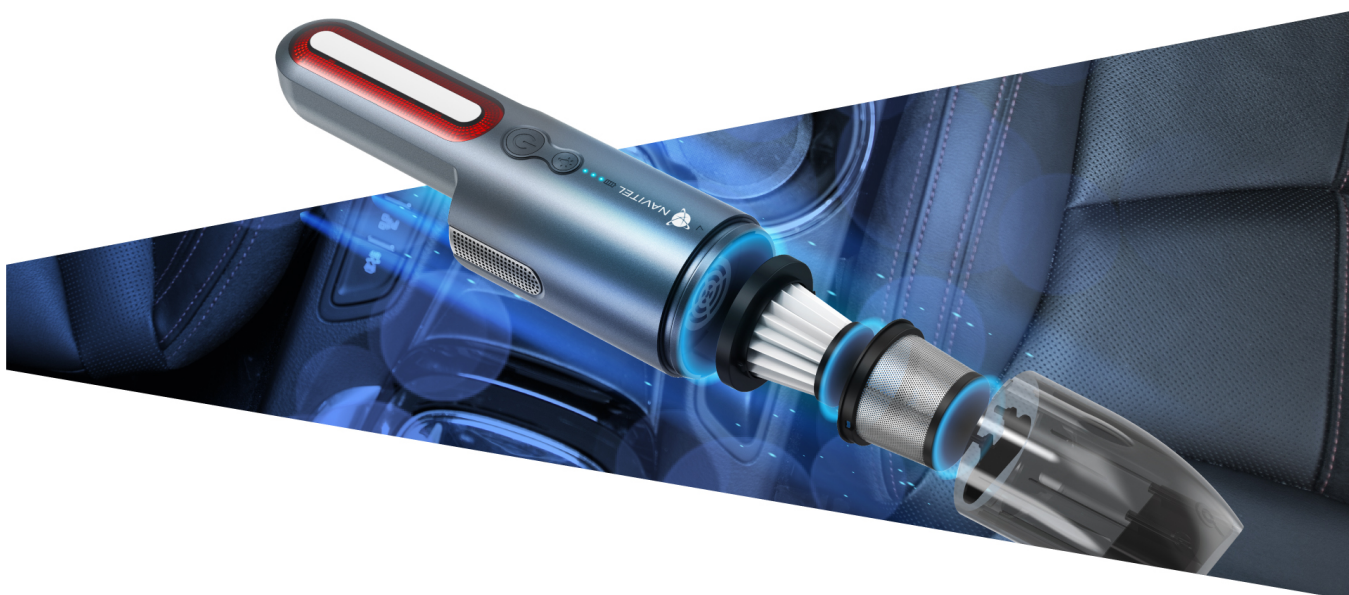

NAVITEL CL100 to przenośny, akumulatorowy odkurzacz ręczny, który idealnie sprawdza się do szybkiego sprzątnięcia samochodu, domu lub stanowiska pracy w biurze. Kompaktowy rozmiar odkurzacza umożliwia schowanie go w schowku, szafce, samochodzie, a nawet w biurku. Dzięki technologii filtracji HEPA NAVITEL CL100 zatrzymuje drobne cząsteczki kurzu, które nie są uwalniane do powietrza podczas pracy. Poręczny zbiornik jest odpowiedni do zbierania drobnych odpadów.

Stylowy wygląd

Przemysłana konstrukcja odkurzacza sprawia, że jest on bardzo poręczny i łatwy w użytkowaniu. Obsługuje się go jedną ręką, dzięki czemu sprzątnięcie jest wygodniejsze i przyjemniejsze.

Dokładne odkurzanie powierzchni

Silnik o mocy ssania do 13 kPa umożliwia usunięcie prawie każdego zabrudzenia i okruchów w samochodzie lub domu.

Wytrzymały filtr z możliwością mycia

Filtr odkurzacza jest wyjmowany i nadaje się do mycia, dzięki czemu można go ponownie używać podczas kolejnego odkurzania. Należy pamiętać, aby po każdym korzystaniu wyczyścić i osuszyć filtr, zachowując tym samym najwyższą moc ssania przy następnym sprzątaniu.

Filtracja HEPA

NAVITEL CL100 został wyposażony w technologię filtracji HEPA i przezroczysty pojemnik na odpady, które zapobiegają uwalnianiu drobnych cząsteczek kurzu do powietrza podczas pracy. Cały kurz pozostaje w przezroczystym pojemniku.