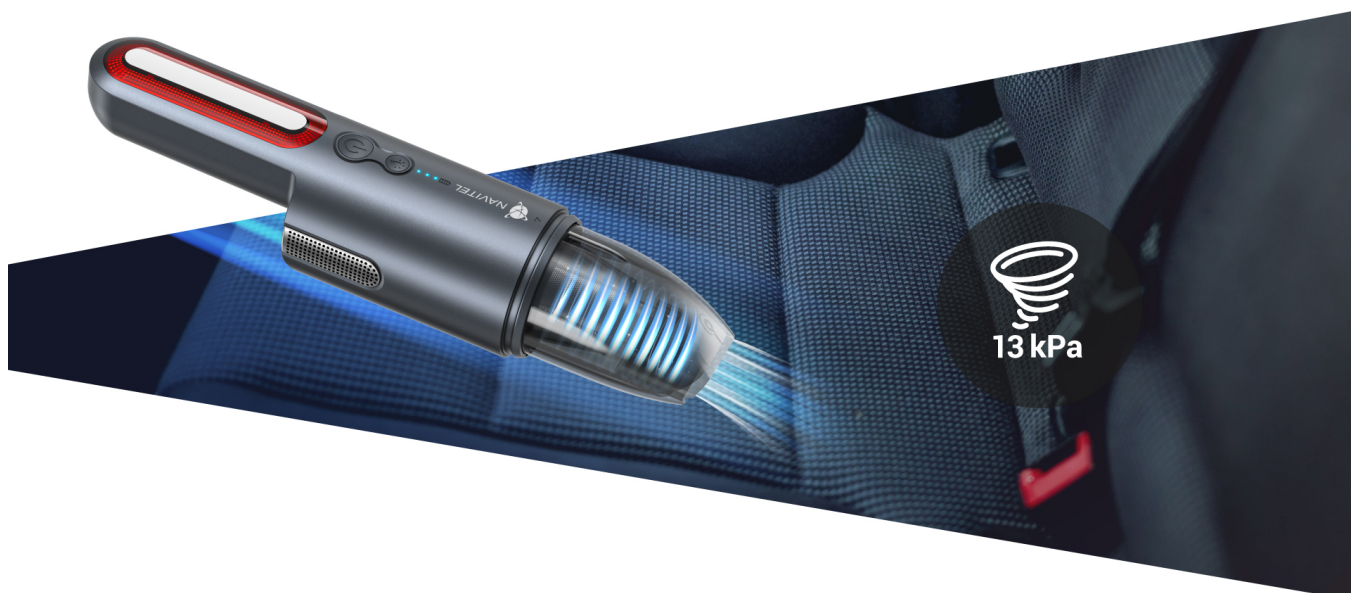

NAVITEL CL100 to przenośny, akumulatorowy odkurzacz ręczny, który idealnie sprawdza się do szybkiego sprzątnięcia samochodu, domu lub stanowiska pracy w biurze. Kompaktowy rozmiar odkurzacza umożliwia schowanie go w schowku, szafce, samochodzie, a nawet w biurku. Dzięki technologii filtracji HEPA NAVITEL CL100 zatrzymuje drobne cząsteczki kurzu, które nie są uwalniane do powietrza podczas pracy. Poręczny zbiornik jest odpowiedni do zbierania drobnych odpadów.

Stylowy wygląd

Przemysłana konstrukcja odkurzacza sprawia, że jest on bardzo poręczny i łatwy w użytkowaniu. Obsługuje się go jedną ręką, dzięki czemu sprzątnięcie jest wygodniejsze i przyjemniejsze.

Dokładne odkurzanie powierzchni

Silnik o mocy ssania do 13 kPa umożliwia usunięcie prawie każdego zabrudzenia i okruchów w samochodzie lub domu.

Wytrzymały filtr z możliwością mycia

Filtr odkurzacza jest wyjmowany i nadaje się do mycia, dzięki czemu można go ponownie używać podczas kolejnego odkurzania. Należy pamiętać, aby po każdym korzystaniu wyczyścić i osuszyć filtr, zachowując tym samym najwyższą moc ssania przy następnym sprzątaniu.

Łatwy do przeniesienia, przyjemny w użyciu

NAVITEL CL100 waży jedynie 570g. Przeniesienie go w inne miejsce nie wymaga dużo wysiłku jak w przypadku tradycyjnego, dużego odkurzacza. Lekka konstrukcja wpływa również na jakość korzystania z odkurzacza.