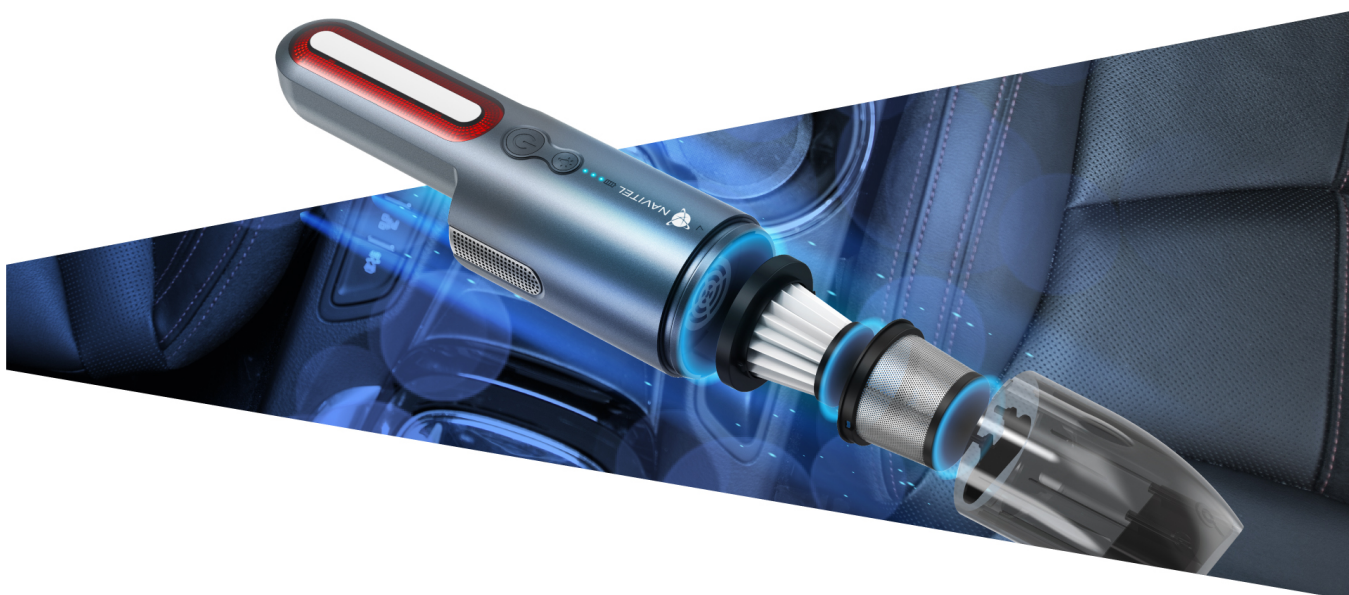

NAVITEL CL100 to przenośny, akumulatorowy odkurzacz ręczny, który idealnie sprawdza się do szybkiego sprzątnięcia samochodu, domu lub stanowiska pracy w biurze. Kompaktowy rozmiar odkurzacza umożliwia schowanie go w schowku, szafce, samochodzie, a nawet w biurku. Dzięki technologii filtracji HEPA NAVITEL CL100 zatrzymuje drobne cząsteczki kurzu, które nie są uwalniane do powietrza podczas pracy. Poręczny zbiornik jest odpowiedni do zbierania drobnych odpadów.

Stylowy wygląd

Przemyślana konstrukcja odkurzacza sprawia, że jest on bardzo poręczny i łatwy w użytkowaniu. Obsługuje się go jedną ręką, dzięki czemu sprzątnięcie jest wygodniejsze i przyjemniejsze.

Dokładne odkurzanie powierzchni

Silnik o mocy ssania do 13 kPa umożliwia usunięcie prawie każdego zabrudzenia i okruchów w samochodzie lub domu.

Wytrzymały filtr z możliwością mycia

Filtr odkurzacza jest wyjmowany i nadaje się do mycia, dzięki czemu można go ponownie używać podczas kolejnego odkurzania. Należy pamiętać, aby po każdym korzystaniu wyczyścić i osuszyć filtr, zachowując tym samym najwyższą moc ssania przy następnym sprzątaniu.

Filtracja HEPA

NAVITEL CL100 został wyposażony w technologię filtracji HEPA i przezroczysty pojemnik na odpady, które zapobiegają uwalnianiu drobnych cząsteczek kurzu do powietrza podczas pracy. Cały kurz pozostaje w przezroczystym pojemniku.