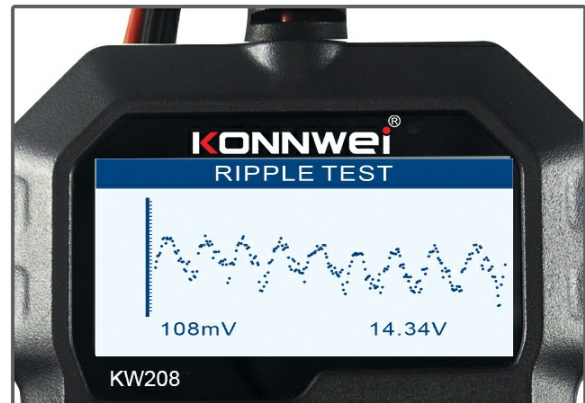

KW208

Kod EAN:

5901890097055

Opis

Miernik baterii Konnwei KW208

Tester KW208 to niezastąpione narzędzie dla mechaników i użytkowników samochodów. Urządzenie pomaga utrzymać akumulator w optymalnym stanie i uniknąć potencjalnych problemów.

KONNWEI KW208 to tester akumulatorów samochodowych 12 V, który skutecznie analizuje i odczytuje kluczowe dane takie jak napięcie, opór wewnętrzny, prąd zimnego rozruchu (CCA) i pojemność AH. Precyzyjne wyniki i obliczenia ułatwiają kontrolę kondycji i poziomu naładowania akumulatora, a także umożliwiają szybsze i bardziej precyzyjne naprawy.

Kod produktu: KW208

Tester akumulatorów samochodowych Konnwei KW208

- Zabezpieczenie przed przepięciem
- Zabezpieczenie przed nieprawidłowym podłączeniem
- Zakres mierzonego napięcia: 8 – 16 V
- Tryby: zwykły test, test rozruchu, test ładowania, test stanu akumulatora
- Obsługiwane rodzaje akumulatorów: AGM, EFB, żelowe
- Wymiary: 14 x 8,3 x 2,1 cm
- Waga: 236 g
- Język interfejsu: angielski, niemiecki, rosyjski, portugalski, niderlandzki, włoski, francuski, hiszpański