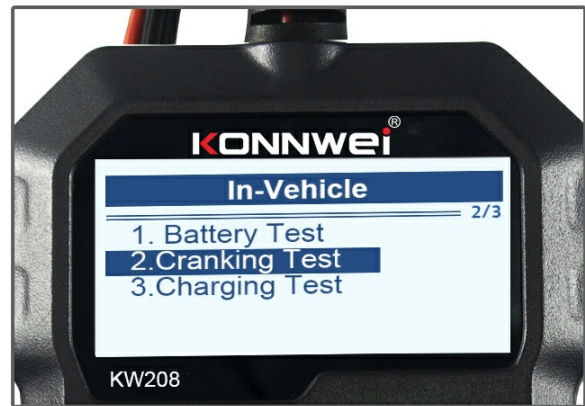

KW208

Kod EAN:

5901890097055

Opis

Miernik baterii Konnwei KW208

Tester KW208 to niezastąpione narzędzie dla mechaników i użytkowników samochodów. Urządzenie pomaga utrzymać akumulator w optymalnym stanie i uniknąć potencjalnych problemów.

KONNWEI KW208 to tester akumulatorów samochodowych 12 V, który skutecznie analizuje i odczytuje kluczowe dane takie jak napięcie, opór wewnętrzny, prąd zimnego rozruchu (CCA) i pojemność AH. Precyzyjne wyniki i obliczenia ułatwiają kontrolę kondycji i poziomu naładowania akumulatora, a także umożliwiają szybsze i bardziej precyzyjne naprawy.

Kod produktu: KW208

Tester akumulatorów samochodowych Konnwei KW208

- Zabezpieczenie przed przepięciem
- Zabezpieczenie przed nieprawidłowym podłączeniem
- Zakres mierzonego napięcia: 8 – 16 V
- Tryby: zwykły test, test rozruchu, test ładowania, test stanu akumulatora
- Obsługiwane rodzaje akumulatorów: AGM, EFB, żelowe
- Wymiary: 14 x 8,3 x 2,1 cm
- Waga: 236 g
- Język interfejsu: angielski, niemiecki, rosyjski, portugalski, niderlandzki, włoski, francuski, hiszpański