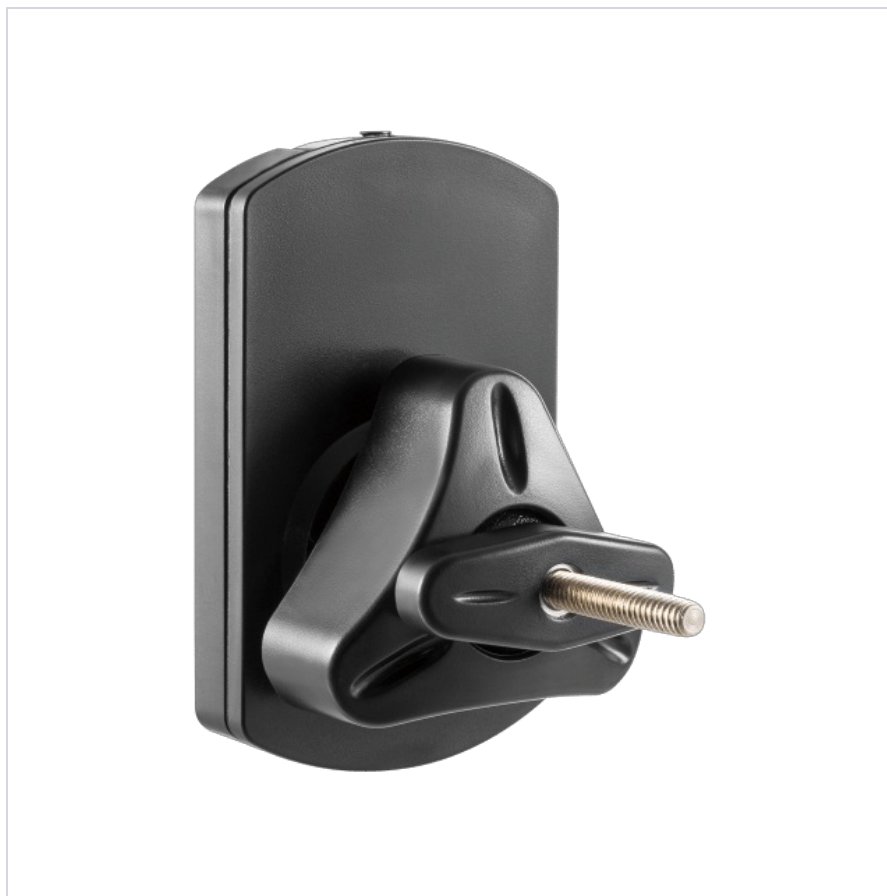

Uchwyt ścienny głośnikowy maksymalne obciążenie 10kg

Marka:
Cabletech

Kod produktu:
UCH0122-1

Kod EAN:
5901890096959

Opis techniczny

Przeznaczenie: Głośniki
Montaż: Do ściany
Typ uchwytu: Ruchomy
Maks. Obciążenie: 10 kg
Otwór montażowy: M5, 1/4", M6, uniwersalny
Regulacja w pionie: +30° ~ -30°
Regulacja w poziomie: +30° ~ -30°
Kąt obrotu: 360°
Odległość od ściany: 91 mm
Materiał: ABS, plastik
Kolor: Czarny
W zestawie: Śruby montażowe