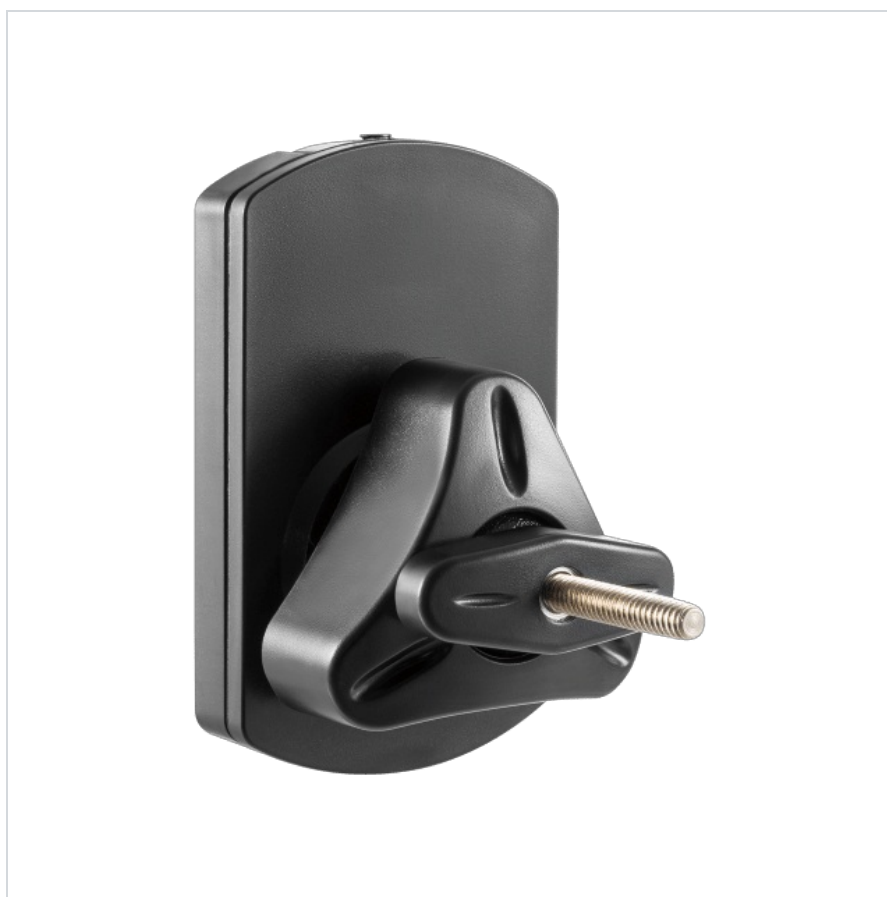

Uchwyt ścienny głośnikowy maksymalne obciążenie 10kg

Marka:
Cabletech

Kod produktu:
UCH0122-1

Kod EAN:
5901890096959

Opis

Uchwyt głośnikowy

Szukasz solidnego uchwytu do głośników, który zapewni elastyczność i wygodę w montażu? Uchwyt ścienny głośnikowy Cabletech obsługuje maksymalne obciążenie do 10 kg, dzięki czemu doskonale sprawdzi się z mniejszymi głośnikami. Pełny obrót 360° oraz regulacja w pionie i poziomie, pozwala precyzyjnie dostosować kąt dźwięku, aby uzyskać optymalne wrażenia audio.

Niezawodna jakość

Wykonany z wytrzymałego materiału ABS, jest nie tylko funkcjonalny, ale także estetyczny, a jego czarny kolor pasuje do każdego wnętrza. Minimalistyczny design sprawia, że subtelnie wpasowuje się w przestrzeń, nie zakłócając jej harmonii. Prosty montaż umożliwia uniwersalne otwory montażowe i dołączone śruby, zapewniając szybkie i bezproblemowe ustawienie głośników.

Opis techniczny

Przeznaczenie: Głośniki
Montaż: Do ściany
Typ uchwytu: Ruchomy
Maks. Obciążenie: 10 kg
Otwór montażowy: M5, 1/4", M6, uniwersalny
Regulacja w pionie: +30° ~ -30°
Regulacja w poziomie: +30° ~ -30°
Kąt obrotu: 360°
Odległość od ściany: 91 mm
Materiał: ABS, plastik
Kolor: Czarny
W zestawie: Śruby montażowe