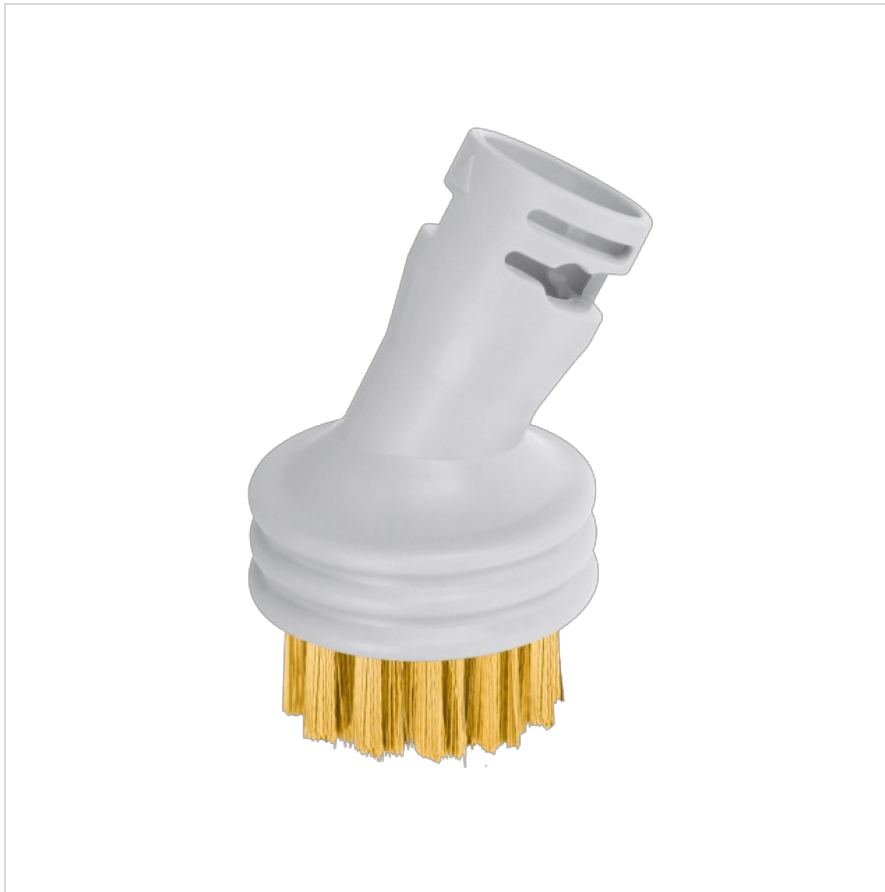

Końcówka do mopa parowego TSA5051 z metalowym włosiem

teesa®

Marka:

Teesa

Kod produktu:

TSA-AKC50

Kod EAN:

5901890096911

Specyfikacja

Jednostka miary	Ilość	Waga netto	Waga brutto	Szer. x Dł. x Wys.
szt.	1 szt.	0.015 Kg	0.018 Kg	10 cm x 7 cm x 4 cm